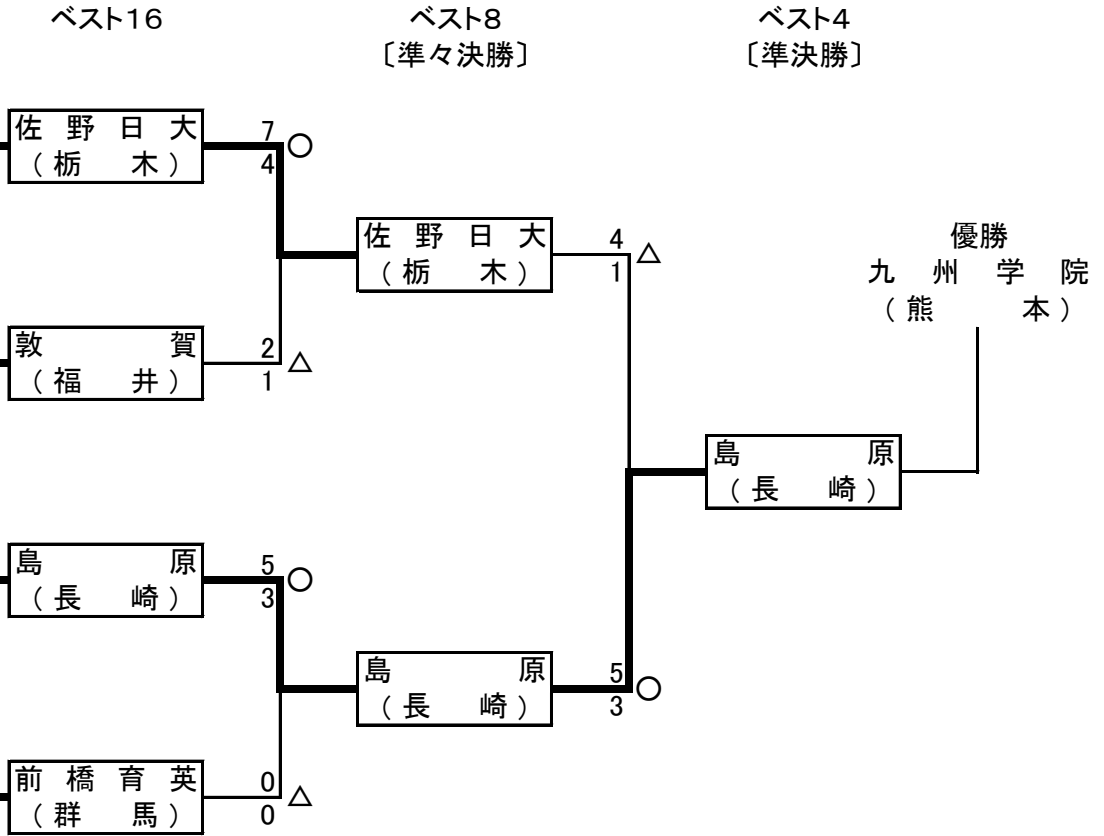

第24回全国高等学校剣道選抜大会

期日 平成27年3月27日～28日

会場 春日井市総合体育館

〔男子団体の部〕

【予選リーグ】

学校名	下松工業	磐田西	佐野日大	勝ち点	勝者数	取得本数	順位
下松工業 (山口)		$\frac{4}{3}$ ○	$\frac{1}{1}$ △	1	4	5	2
磐田西 (静岡)	$\frac{1}{1}$ △		$\frac{1}{1}$ △	0	2	2	3
佐野日大 (栃木)	$\frac{3}{2}$ ○	$\frac{2}{2}$ ○		2	4	5	1

【予選リーグ】

M	下松工業	山口
	磐田西	静岡
	佐野日大	栃木
N	龍谷	佐賀
	東奥義塾	青森
	敦賀	福井
O	小牛田農林	宮城
	島原	長崎
	富山工業	富山
P	前橋育英	群馬
	八幡工業	滋賀
	高知	高知

【決勝トーナメント】

【磐田西出場選手】

選手 1	森田 啓介	2年	2段
選手 2	菊池 元貴	2年	2段
選手 3	岡村 海渡	2年	2段
選手 4	鈴木 応朗	2年	2段
選手 5	浅井 裕一郎	2年	2段
選手 6	浅井 滉平	2年	2段
選手 7	高橋 歩夢	1年	2段