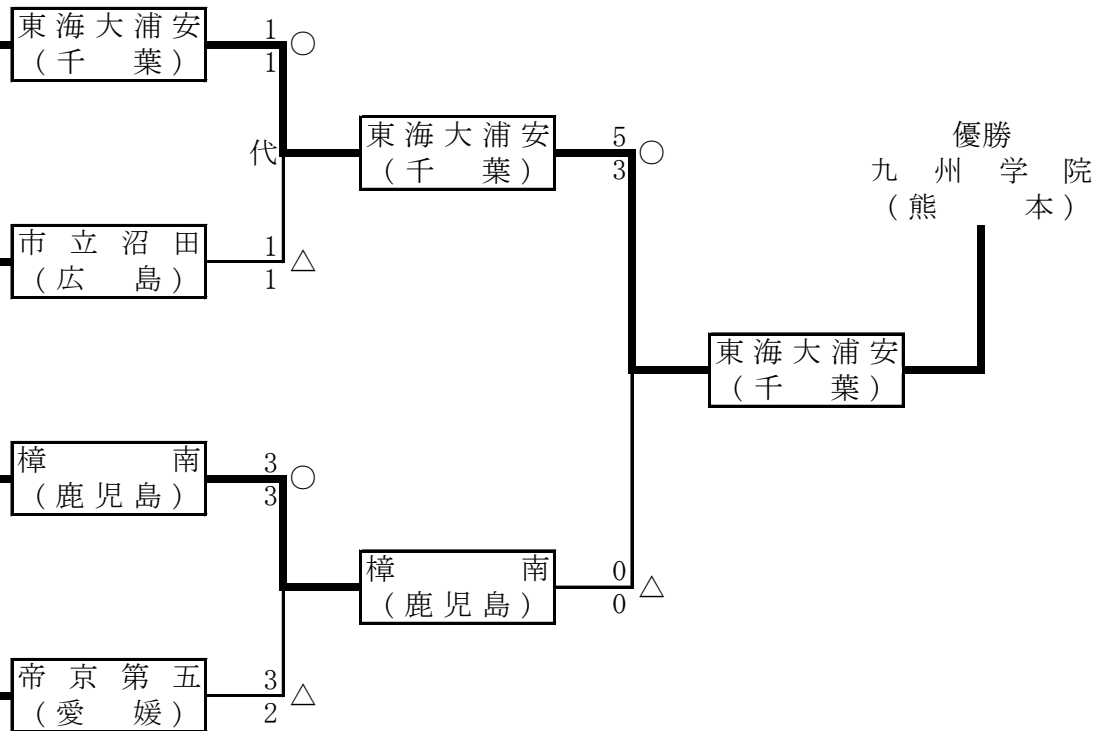

【予選リーグ】

M	長野日大	長野
	東海大浦安	千葉
	酒田光陵	山形
N	草津東	滋賀
	市立沼田	広島
	大分	大分
O	米子松蔭	鳥取
	日本航空	山梨
	樟南	鹿児島
P	日大東北	福島
	磐田東	静岡
	帝京第五	愛媛

ベスト16

【決勝トーナメント】

ベスト8
[準々決勝]

ベスト4
[準決勝]

【磐田東出場選手】

選手 1	大石 総司	2年	2段
選手 2	渡邊 克之	2年	2段
選手 3	川邨 航暉	2年	2段
選手 4	杉澤 辰郎	2年	2段
選手 5	栗田 大熙	2年	2段
選手 6	南條 伶衣	1年	2段
選手 7	大城 祥一郎	1年	2段

第25回全国高等学校剣道選抜大会

期日 平成28年3月27日～28日
会場 春日井市総合体育館

〔女子団体の部〕

【予選リーグ】

学校名	浜名	久御山	左沢	勝ち点	勝者数	取得本数	順位
浜名 (静岡 岡)		$\frac{2}{2} \triangle$	$\frac{3}{2} \circ$	1	4	5	1
久御山 (京都 都)	$\frac{3}{3} \circ$		$\frac{2}{0} \triangle$	1	3	5	2
左沢 (山形 形)	$\frac{2}{1} \triangle$	$\frac{3}{1} \circ$		1	2	5	3