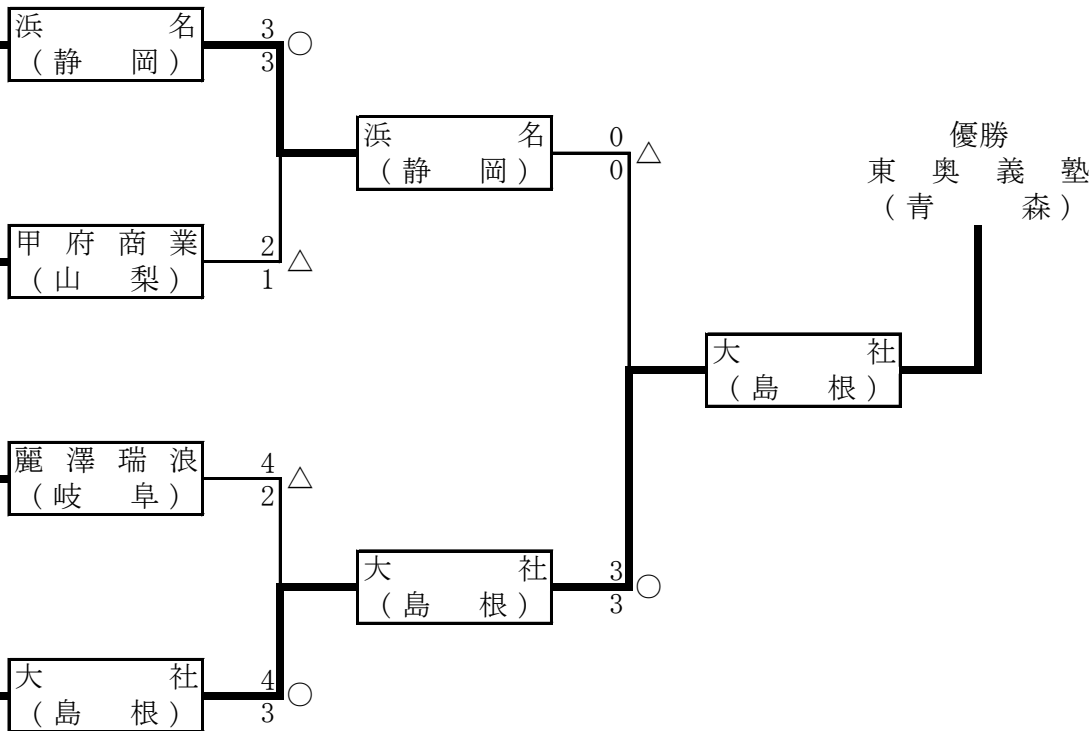

【予選リーグ】

A	浜名静岡	久御山京都	左沢山形
	甲府商業山梨	尚綱熊本	高松商業香川
	盛岡南岩手	佐久長聖長野	麗澤瑞浪岐阜
D	日田大分	埼玉栄埼玉	大社島根

ベスト16

【決勝トーナメント】

ベスト8
〔準々決勝〕

ベスト4
〔準決勝〕

【浜名出場選手】

選手 1	松井 夏鈴	2年	2段
選手 2	岩田 真以子	2年	2段
選手 3	鈴木 詩織	2年	2段
選手 4	古川 椿	2年	2段
選手 5	横田 玲菜	2年	2段
選手 6	高山 藍	1年	2段
選手 7	太田 麻友	1年	2段