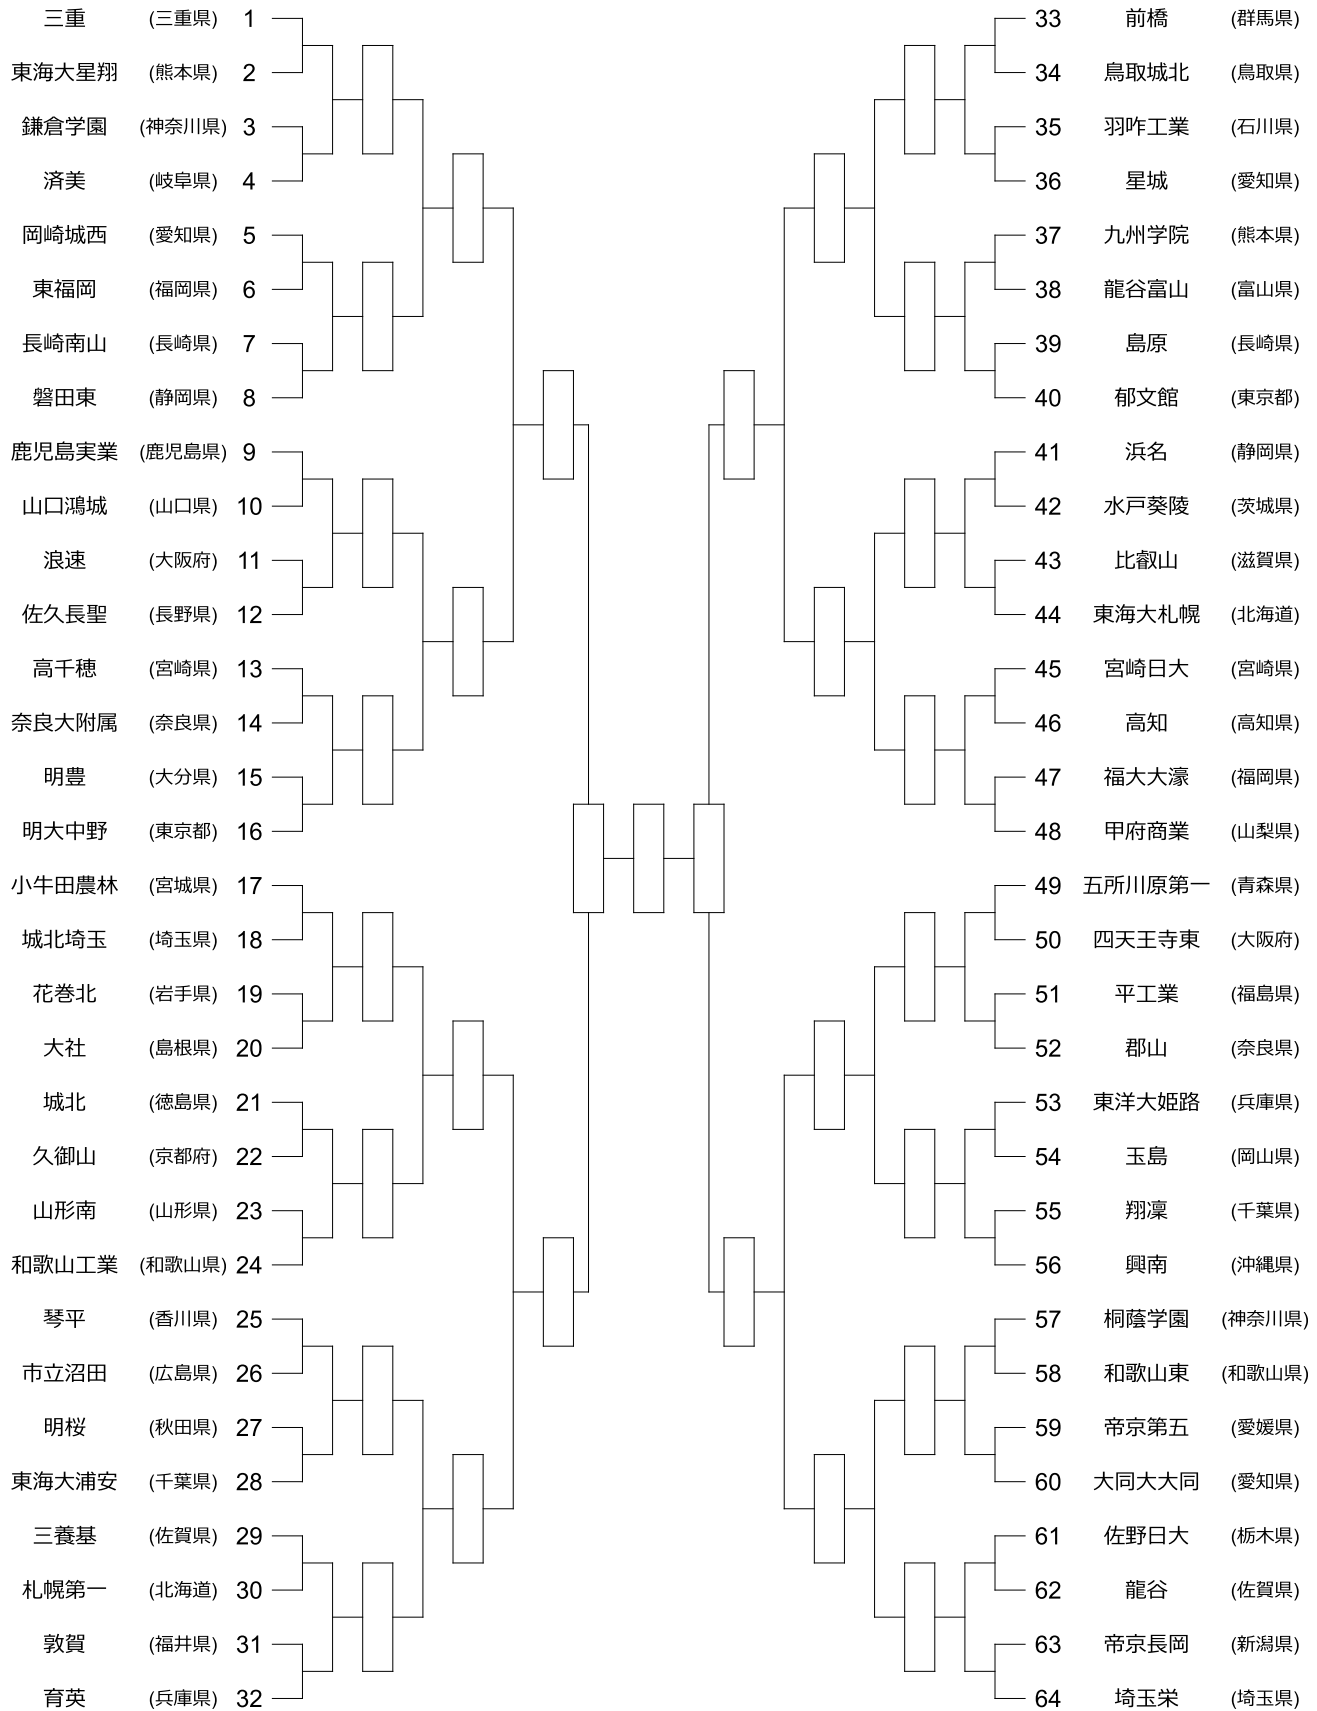

第32回全国高等学校剣道選抜大会

男子団体

第32回全国高等学校剣道選抜大会

女子団体