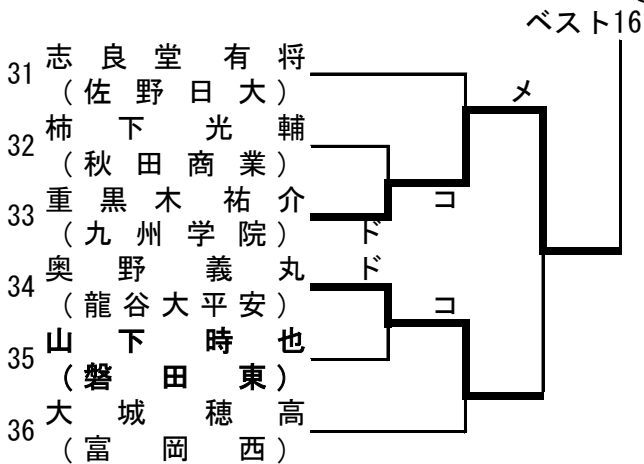

第65回全国高等学校剣道大会

期日 平成30年8月9日～12日
会場 三重県営サンアリーナ

〔男子個人の部〕

〔女子個人の部〕

第65回全国高等学校剣道大会

期日 平成30年8月9日～12日
会場 三重県営サンアリーナ

〔男子団体の部〕

【予選リーグ】

学校名	東海大仰星	磐田東	明大中野	勝ち点	勝者数	取得本数	順位
東海大仰星 (大阪)	-	$\frac{1}{1} \Delta$	$\frac{4}{3} \bigcirc$	1	4	5	2
磐田東 (静岡)	$\frac{3}{2} \bigcirc$	-	$\frac{3}{3} \bigcirc$	2	5	6	1
明大中野 (東京)	$\frac{2}{1} \Delta$	$\frac{1}{1} \Delta$	-	0	2	3	3