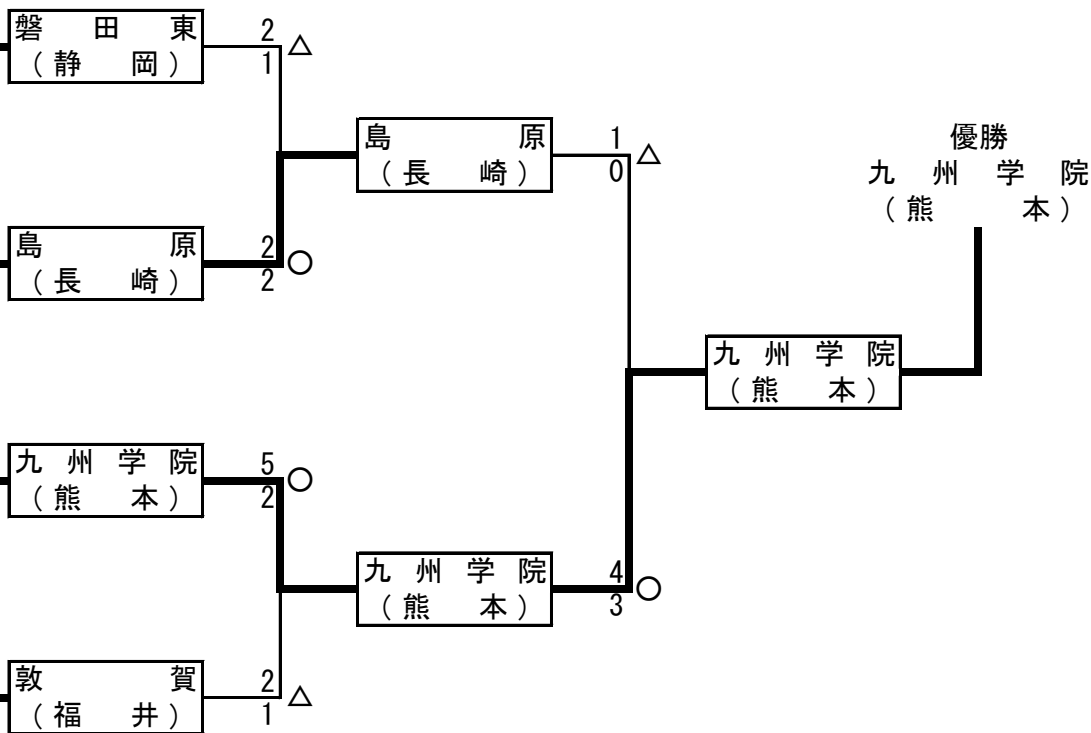

【予選リーグ】

N	東海大仰星	大阪
	磐田東	静岡
	明大中野	東京
E	立教新座	埼玉
	琴平	香川
	島原	長崎
P	九州学院	熊本
	高山	岐阜
	水戸葵陵	茨城
F	聖光学院	福島
	敦賀	福井
	和歌山工業	和歌山

ベスト16

【決勝トーナメント】

ベスト8
〔準々決勝〕

ベスト4
〔準決勝〕

【磐田東出場選手】

先鋒	千葉 輝斗	3年	三段
次鋒	井尻 拓海	3年	三段
中堅	森本 泰生	3年	二段
副将	山下 時也	3年	三段
大将	野瀬 俊也	3年	三段
補欠	池田 健将	3年	三段
補欠	大窪 哲生	2年	二段