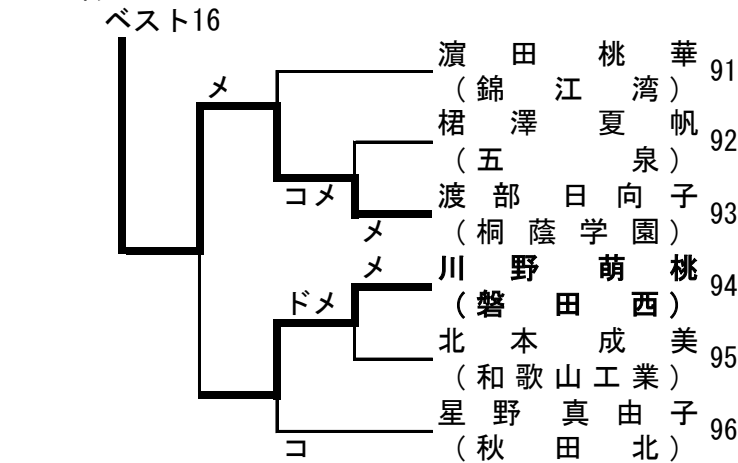

第65回全国高等学校剣道大会

期日 平成30年8月9日～12日
会場 三重県営サンアリーナ

〔男子個人の部〕

〔女子個人の部〕

第65回全国高等学校剣道大会

期日 平成30年8月9日～12日
会場 三重県営サンアリーナ

〔男子団体の部〕

【予選リーグ】

学校名	東海大仰星	磐田東	明大中野	勝ち点	勝者数	取得本数	順位
東海大仰星 (大阪)	-	$\frac{1}{1} \Delta$	$\frac{4}{3} \bigcirc$	1	4	5	2
磐田東 (静岡)	$\frac{3}{2} \bigcirc$	-	$\frac{3}{3} \bigcirc$	2	5	6	1
明大中野 (東京)	$\frac{2}{1} \Delta$	$\frac{1}{1} \Delta$	-	0	2	3	3