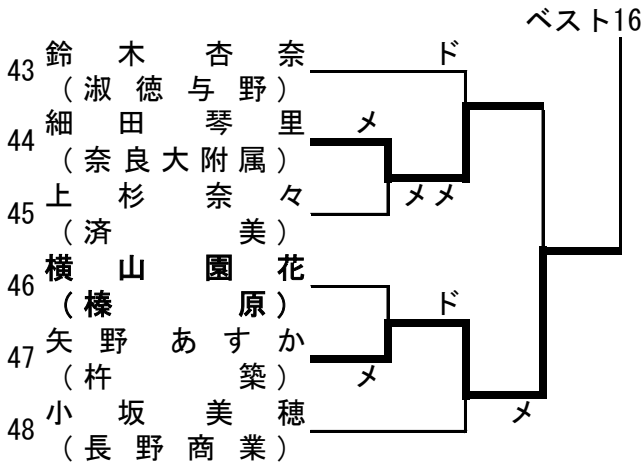

第65回全国高等学校剣道大会

期日 平成30年8月9日～12日
会場 三重県営サンアリーナ

〔男子個人の部〕

〔女子個人の部〕

第65回全国高等学校剣道大会

期日 平成30年8月9日～12日
会場 三重県営サンアリーナ

〔男子団体の部〕

【予選リーグ】

学校名	東海大仰星	磐田東	明大中野	勝ち点	勝者数	取得本数	順位
東海大仰星 (大阪)	-	$\frac{1}{1} \Delta$	$\frac{4}{3} \bigcirc$	1	4	5	2
磐田東 (静岡)	$\frac{3}{2} \bigcirc$	-	$\frac{3}{3} \bigcirc$	2	5	6	1
明大中野 (東京)	$\frac{2}{1} \Delta$	$\frac{1}{1} \Delta$	-	0	2	3	3