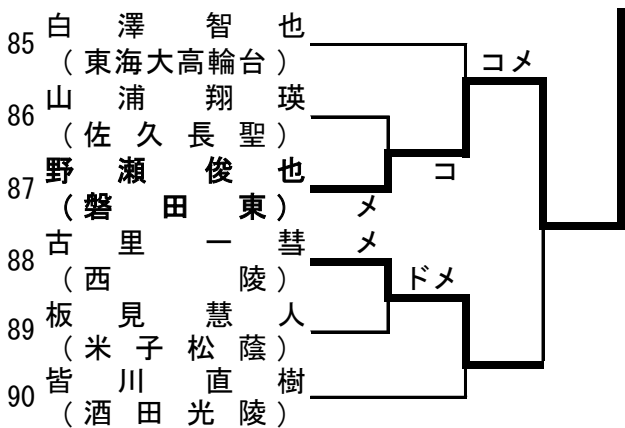

第65回全国高等学校剣道大会

期日 平成30年8月9日～12日
会場 三重県営サンアリーナ

〔男子個人の部〕

〔女子個人の部〕

第65回全国高等学校剣道大会

期日 平成30年8月9日～12日
会場 三重県営サンアリーナ

〔男子団体の部〕

【予選リーグ】

学校名	東海大仰星	磐田東	明大中野	勝ち点	勝者数	取得本数	順位
東海大仰星 (大阪)	-	$\frac{1}{1} \Delta$	$\frac{4}{3} \bigcirc$	1	4	5	2
磐田東 (静岡)	$\frac{3}{2} \bigcirc$	-	$\frac{3}{3} \bigcirc$	2	5	6	1
明大中野 (東京)	$\frac{2}{1} \Delta$	$\frac{1}{1} \Delta$	-	0	2	3	3