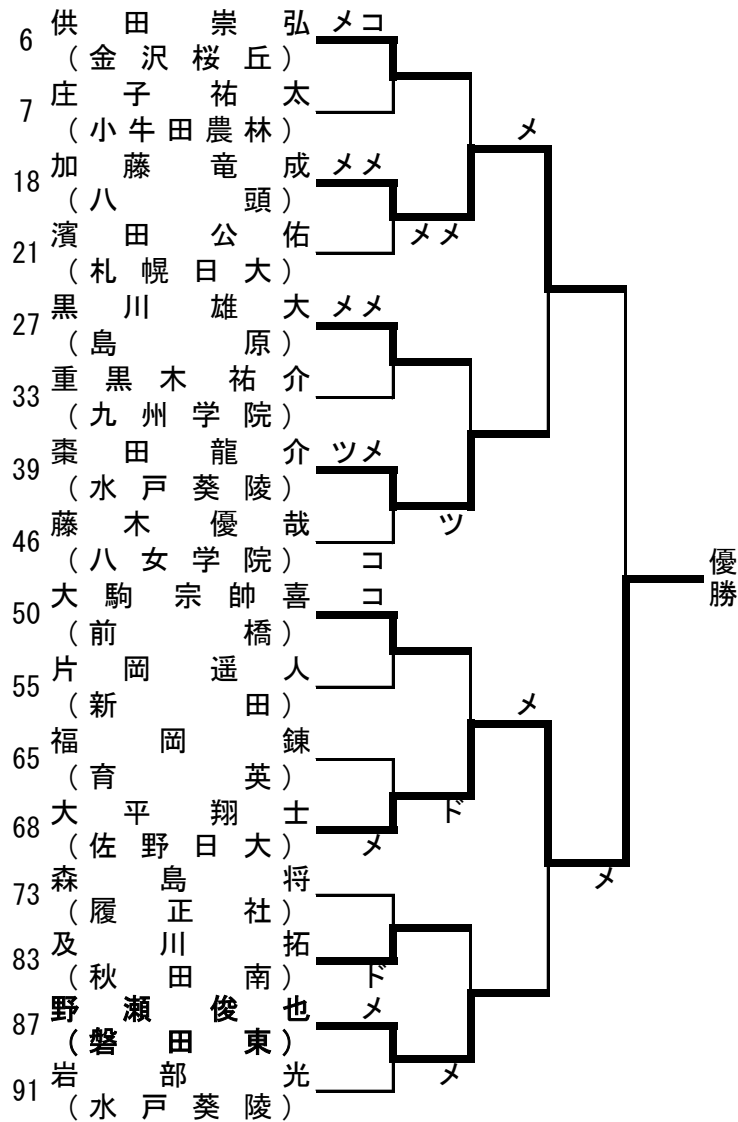

第65回全国高等学校剣道大会

期日 平成30年8月9日～12日
会場 三重県営サンアリーナ

〔男子個人の部〕

〔女子個人の部〕

第65回全国高等学校剣道大会

期日 平成30年8月9日～12日
会場 三重県営サンアリーナ

〔男子団体の部〕

【予選リーグ】

学校名	東海大仰星	磐田東	明大中野	勝ち点	勝者数	取得本数	順位
東海大仰星 (大阪)	-	$\frac{1}{1} \Delta$	$\frac{4}{3} \bigcirc$	1	4	5	2
磐田東 (静岡)	$\frac{3}{2} \bigcirc$	-	$\frac{3}{3} \bigcirc$	2	5	6	1
明大中野 (東京)	$\frac{2}{1} \Delta$	$\frac{1}{1} \Delta$	-	0	2	3	3