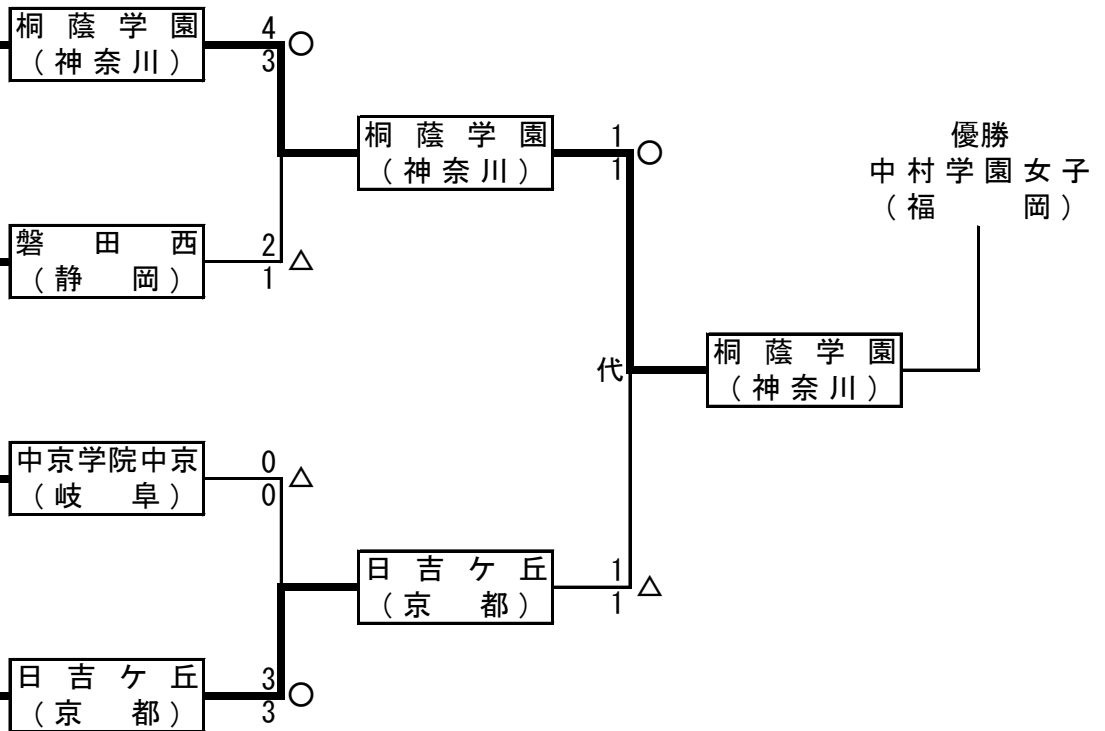

【予選リーグ】

D	三重	三重
	桐蔭学園	神奈川
E	磐田西	静岡
	奈良大附属	奈良
	金沢	石川
A	作新学院	栃木
	中京学院	中京
	須磨学園	兵庫
J	皇学館	三重
	日吉ヶ丘	京都
	左沢	山形

ベスト16

【決勝トーナメント】

ベスト8
〔準々決勝〕

ベスト4
〔準決勝〕

【磐田西出場選手】

先鋒	浅井 知奈	3年	二段
次鋒	松下 陽日	1年	二段
中堅	川野 萌桃	3年	二段
副将	近藤 真衣	3年	二段
大将	松下 夏生	3年	二段
補欠	高塚 愛衣	3年	二段
補欠	青山 璃花	3年	二段