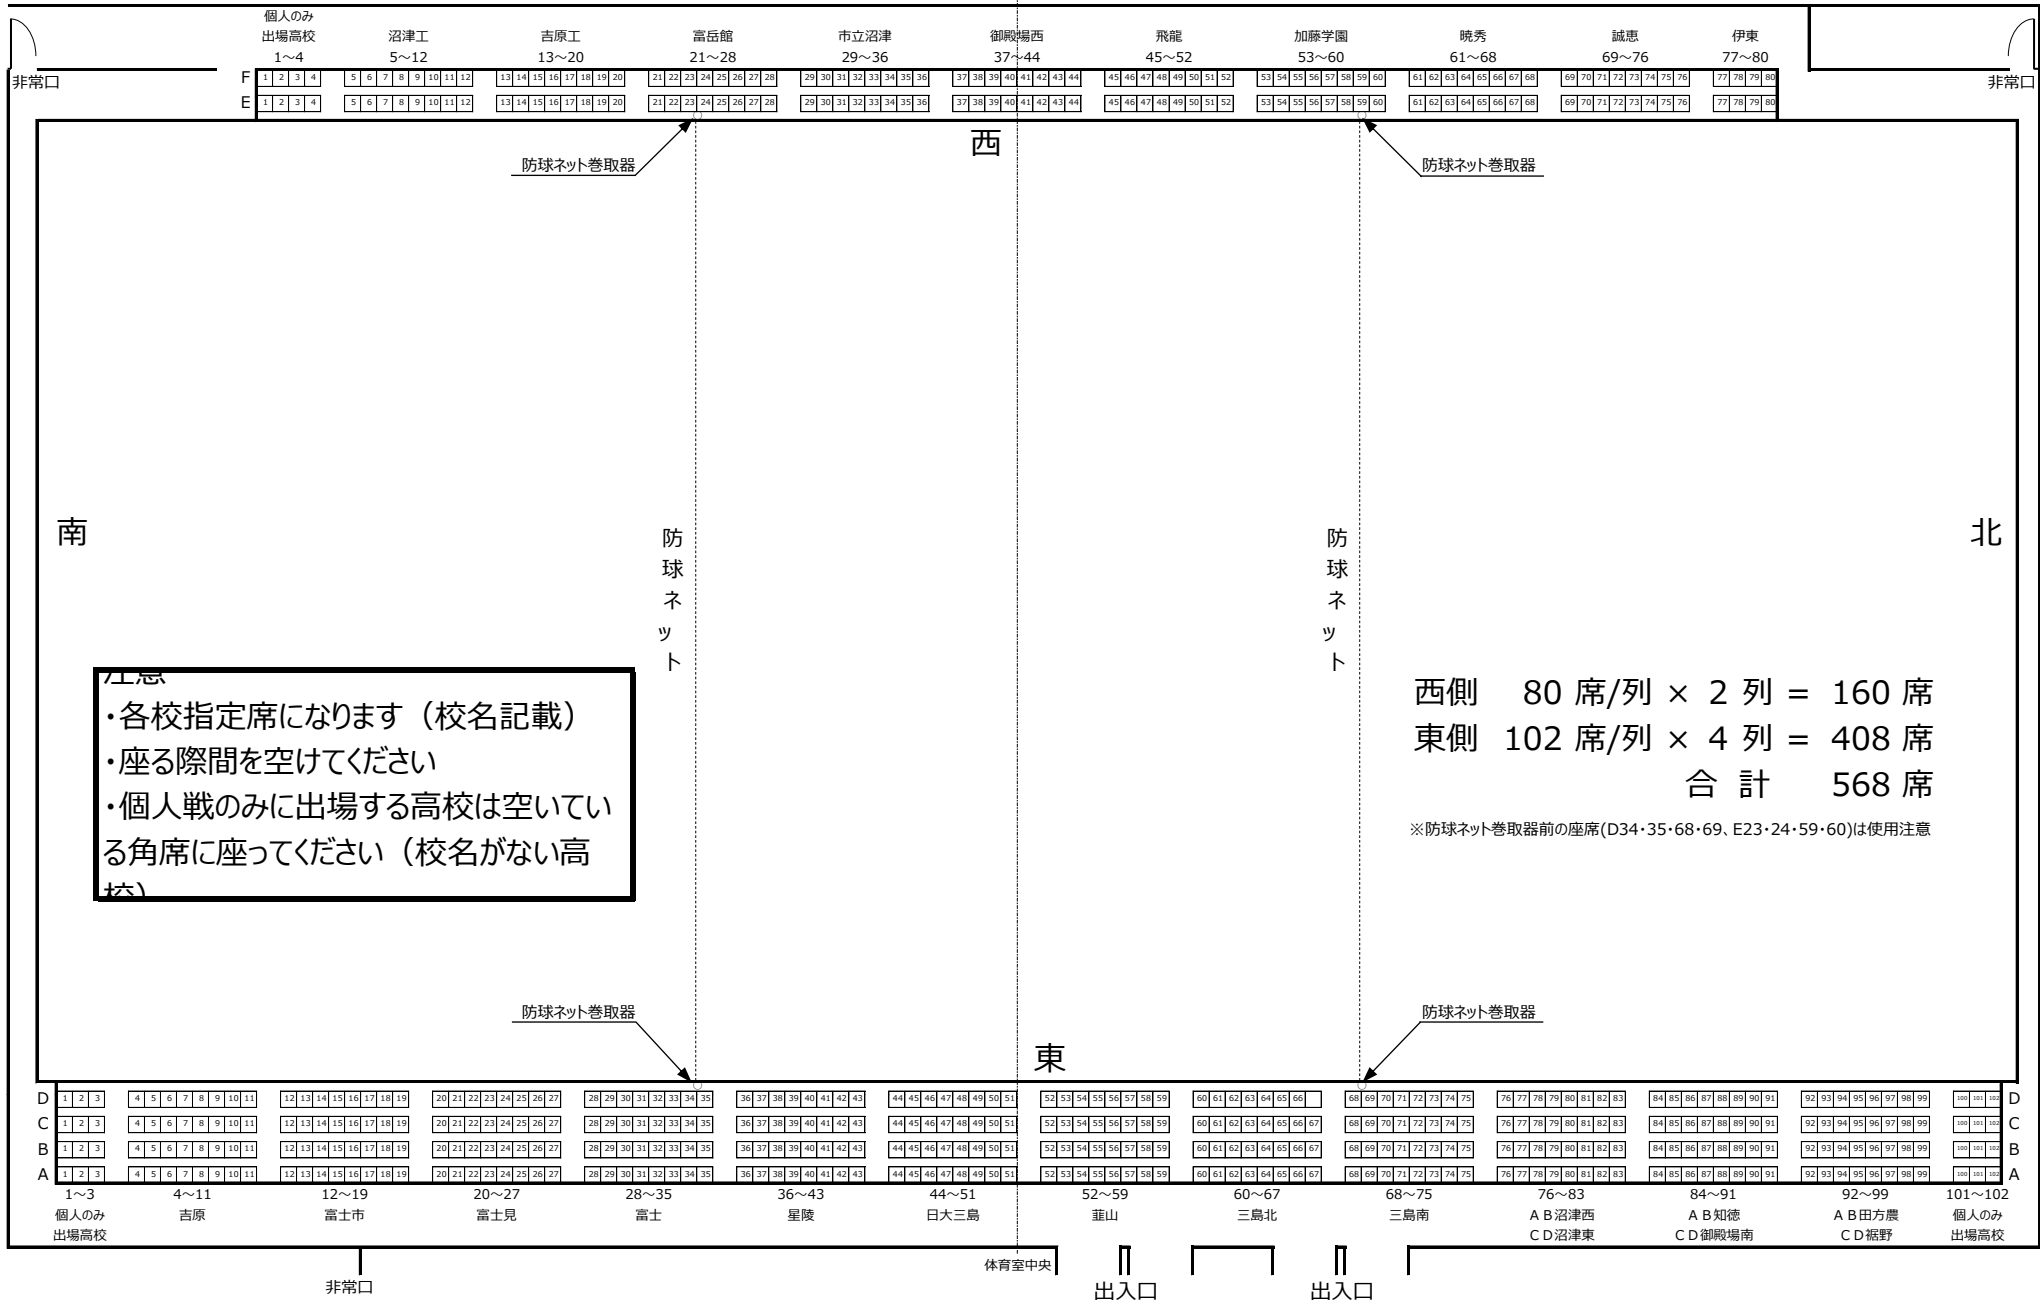

富士市立富士川体育館客席配置図

富士市立富士川体育館客席配置図