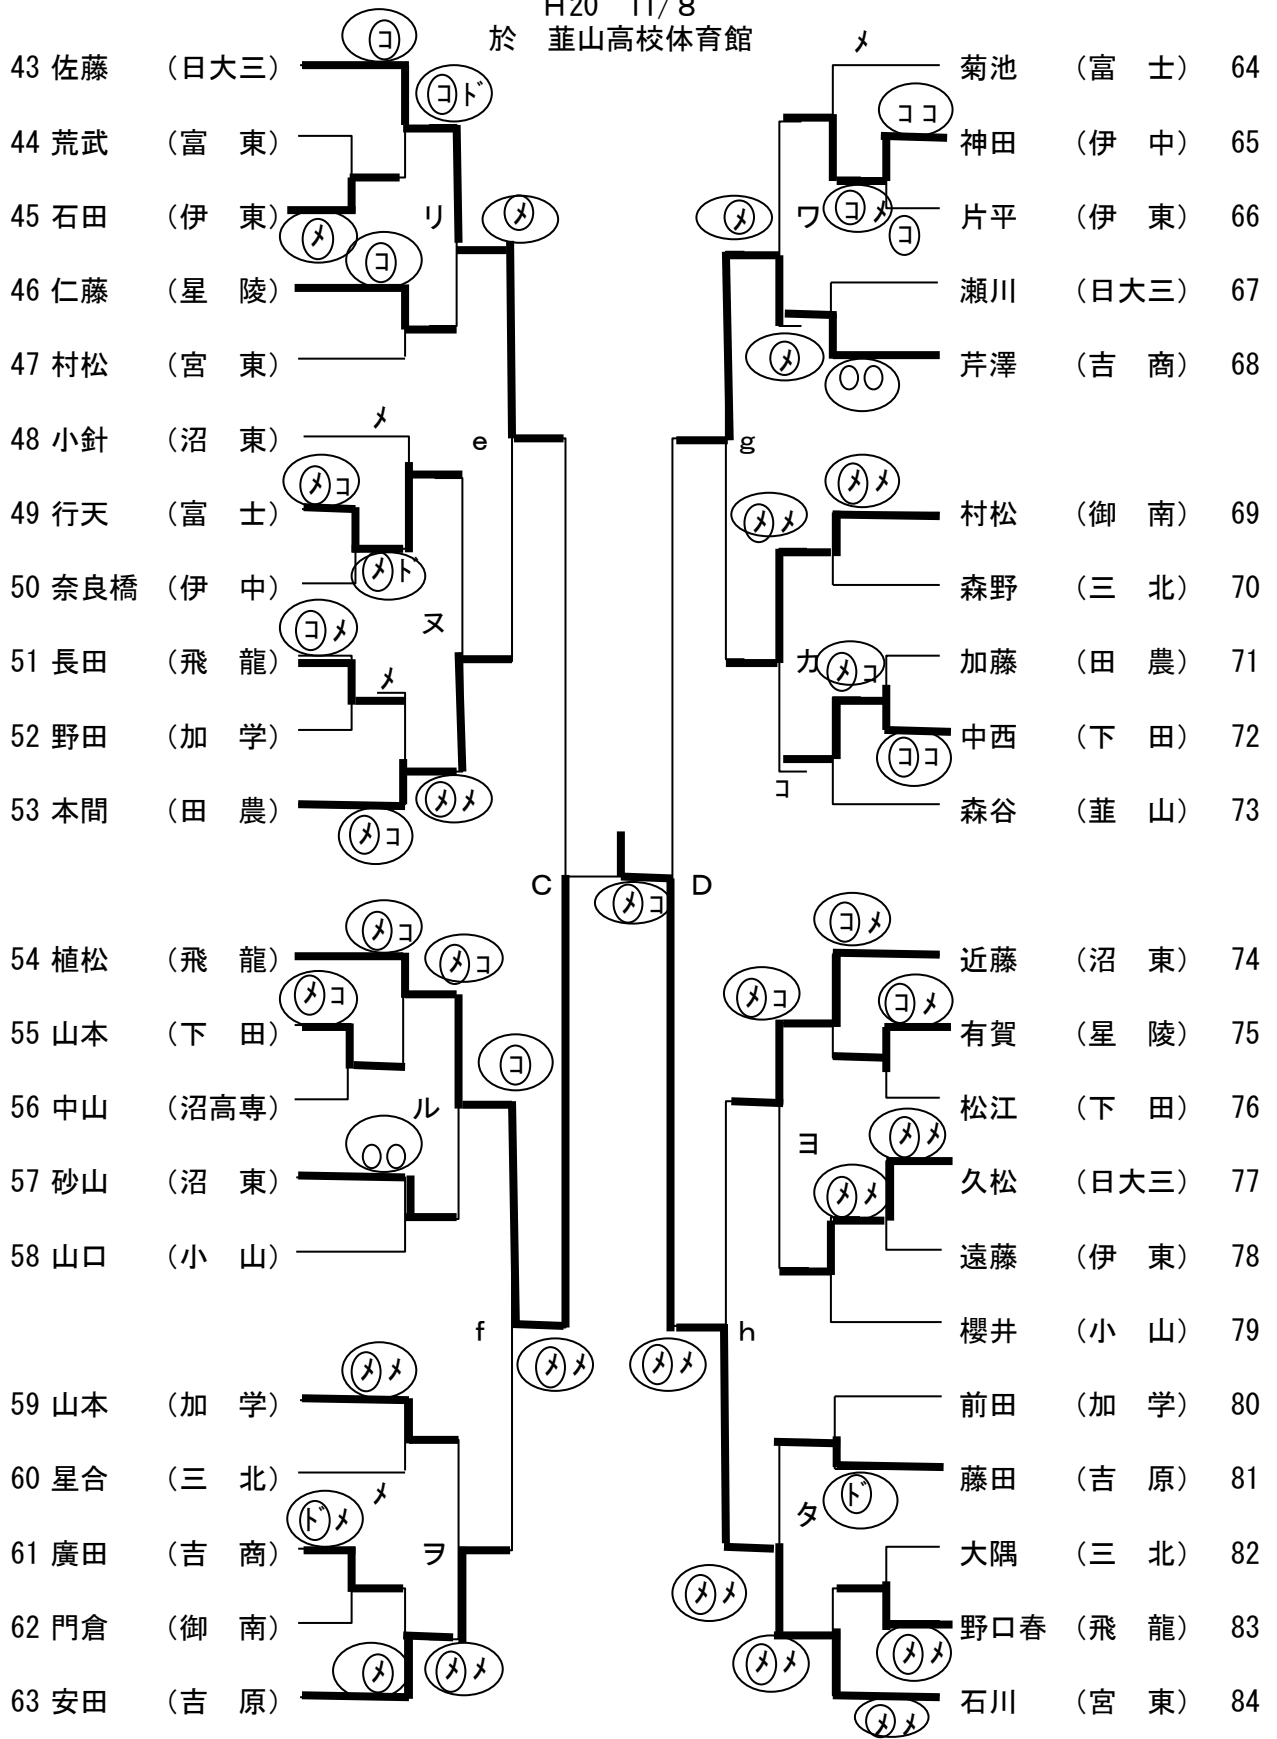

団体戦の部 試合結果 H20. 11/1(土)会場: 富士市立富士川体育館

順位	男 子	女 子
1	吉原高校	飛龍高校
2	吉原工業高校	日大三島高校
3	日大三島高校	吉原高校
4	飛龍高校	沼津東高校
5	富士高校	三島北高校
6	沼津東高校	富士高校
7	富士宮西高校	加藤学園高校
8	吉原商業高校	田方農業高校
9	三島北高校	伊東高校
10	韮山高校	吉原商業高校
11	下田北高校	星陵高校
12	田方農業高校	下田高校
13	伊豆中央高校	富士宮東高校
14	御殿場西高校	御殿場南高校
15	誠恵高校	小山高校
16	沼津工業高校	伊豆中央高校

# 剣道男子団体戦

平成20年 11月1日  
於 富士市立富士川体育館

# 剣道女子団体戦

平成20年 11月1日  
於 富士市立富士川体育館

(敗者抽選)

県新人戦東部予選 男子個人戦

H20 11/8

於 葦山高校体育館

県新人戦大会東部予選 女子個人戦

H20 11/8

於 韮山高校体育館

県新人戦大会東部予選 女子個人戦

H20 11/8

於 韮山高校体育館