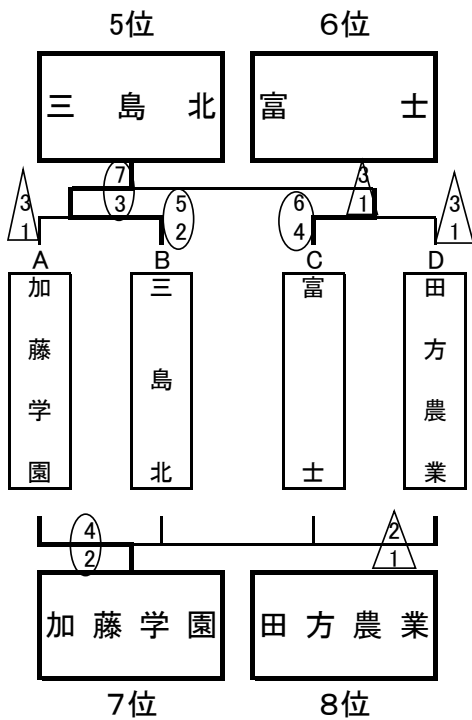

剣道女子団体戦

平成20年 11月1日
於 富士市立富士川体育館

(敗者抽選)