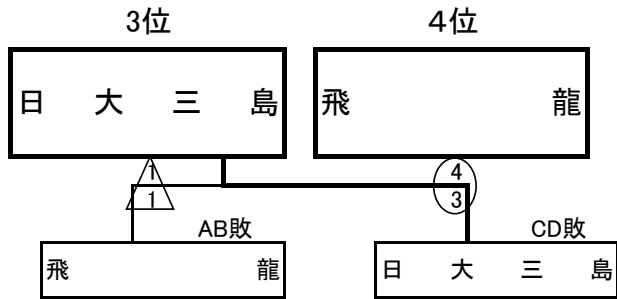

個人戦の部 試合結果 H20. 11/8(土)会場: 韮山高等学校体育館

順位	男 子 (学校名)	女 子 (学校名)
1	植松 和基 (吉原工業)	石川 文香 (富士宮東)
2	原田 英輔 (飛龍)	黒柳 友希 (吉原商業)
3	加藤 正真 (吉原)	植松 弥生 (飛龍)
4	石川 泰弘 (吉原)	持丸 りほ (富士)
5	菊池 章太 (吉原)	湯浅 みづき (日大三島)
6	杉本 雅忠 (吉原)	佐藤 杏 (日大三島)
7	増井 輝臣 (吉原工業)	棚原 弥生 (飛龍)
8	水川 一興 (飛龍)	芹澤 也美 (吉原商業)
9	今岡 幹晴 (吉原工業)	安田 ひとみ (吉原)
10	近藤 大成 (沼津東)	近藤 茉莉 (沼津東)
11	森竹 玲太 (吉原工業)	渡邊 喜子 (日大三島)
12	鈴木 惇 (富士)	野口 綺穂 (飛龍)
13	望月 一世 (吉原)	上柳 瑠美 (吉原)
14	山本 千晶 (富士宮西)	高梨 香苗 (三島北)
15	鴨下 巧 (伊豆中央)	本間 江奈 (田方農業)
16	後藤 暁洋 (吉原商業)	村松 あおい (御殿場南)

団体戦の部 試合結果 H20. 11/1(土)会場: 富士市立富士川体育館

順位	男 子	女 子
1	吉原高校	飛龍高校
2	吉原工業高校	日大三島高校
3	日大三島高校	吉原高校
4	飛龍高校	沼津東高校
5	富士高校	三島北高校
6	沼津東高校	富士高校
7	富士宮西高校	加藤学園高校
8	吉原商業高校	田方農業高校
9	三島北高校	伊東高校
10	韮山高校	吉原商業高校
11	下田北高校	星陵高校
12	田方農業高校	下田高校
13	伊豆中央高校	富士宮東高校
14	御殿場西高校	御殿場南高校
15	誠恵高校	小山高校
16	沼津工業高校	伊豆中央高校

剣道男子団体戦

平成20年 11月1日
於 富士市立富士川体育館