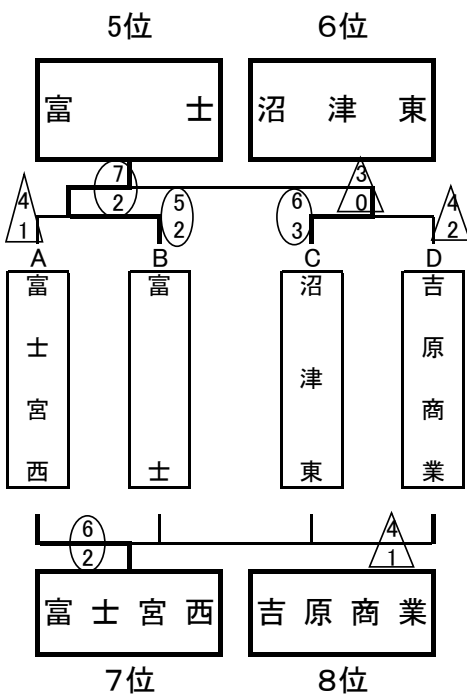

個人戦の部 試合結果 H20. 11/8(土)会場: 韮山高等学校体育館

順位	男 子 ( 学校名 )	女 子 ( 学校名 )
1	植松 和基 ( 吉原工業 )	石川 文香 ( 富士宮東 )
2	原田 英輔 ( 飛龍 )	黒柳 友希 ( 吉原商業 )
3	加藤 正真 ( 吉原 )	植松 弥生 ( 飛龍 )
4	石川 泰弘 ( 吉原 )	持丸 りほ ( 富士 )
5	菊池 章太 ( 吉原 )	湯浅 みづき ( 日大三島 )
6	杉本 雅忠 ( 吉原 )	佐藤 杏 ( 日大三島 )
7	増井 輝臣 ( 吉原工業 )	棚原 弥生 ( 飛龍 )
8	水川 一興 ( 飛龍 )	芹澤 也美 ( 吉原商業 )
9	今岡 幹晴 ( 吉原工業 )	安田 ひとみ ( 吉原 )
10	近藤 大成 ( 沼津東 )	近藤 茉莉 ( 沼津東 )
11	森竹 玲太 ( 吉原工業 )	渡邊 喜子 ( 日大三島 )
12	鈴木 惇 ( 富士 )	野口 綺穂 ( 飛龍 )
13	望月 一世 ( 吉原 )	上柳 瑠美 ( 吉原 )
14	山本 千晶 ( 富士宮西 )	高梨 香苗 ( 三島北 )
15	鴨下 巧 ( 伊豆中央 )	本間 江奈 ( 田方農業 )
16	後藤 暁洋 ( 吉原商業 )	村松 あおい ( 御殿場南 )

団体戦の部 試合結果 H20. 11/1(土)会場: 富士市立富士川体育館

順位	男 子	女 子
1	吉原高校	飛龍高校
2	吉原工業高校	日大三島高校
3	日大三島高校	吉原高校
4	飛龍高校	沼津東高校
5	富士高校	三島北高校
6	沼津東高校	富士高校
7	富士宮西高校	加藤学園高校
8	吉原商業高校	田方農業高校
9	三島北高校	伊東高校
10	韮山高校	吉原商業高校
11	下田北高校	星陵高校
12	田方農業高校	下田高校
13	伊豆中央高校	富士宮東高校
14	御殿場西高校	御殿場南高校
15	誠恵高校	小山高校
16	沼津工業高校	伊豆中央高校

# 剣道男子団体戦

平成20年 11月1日  
於 富士市立富士川体育館