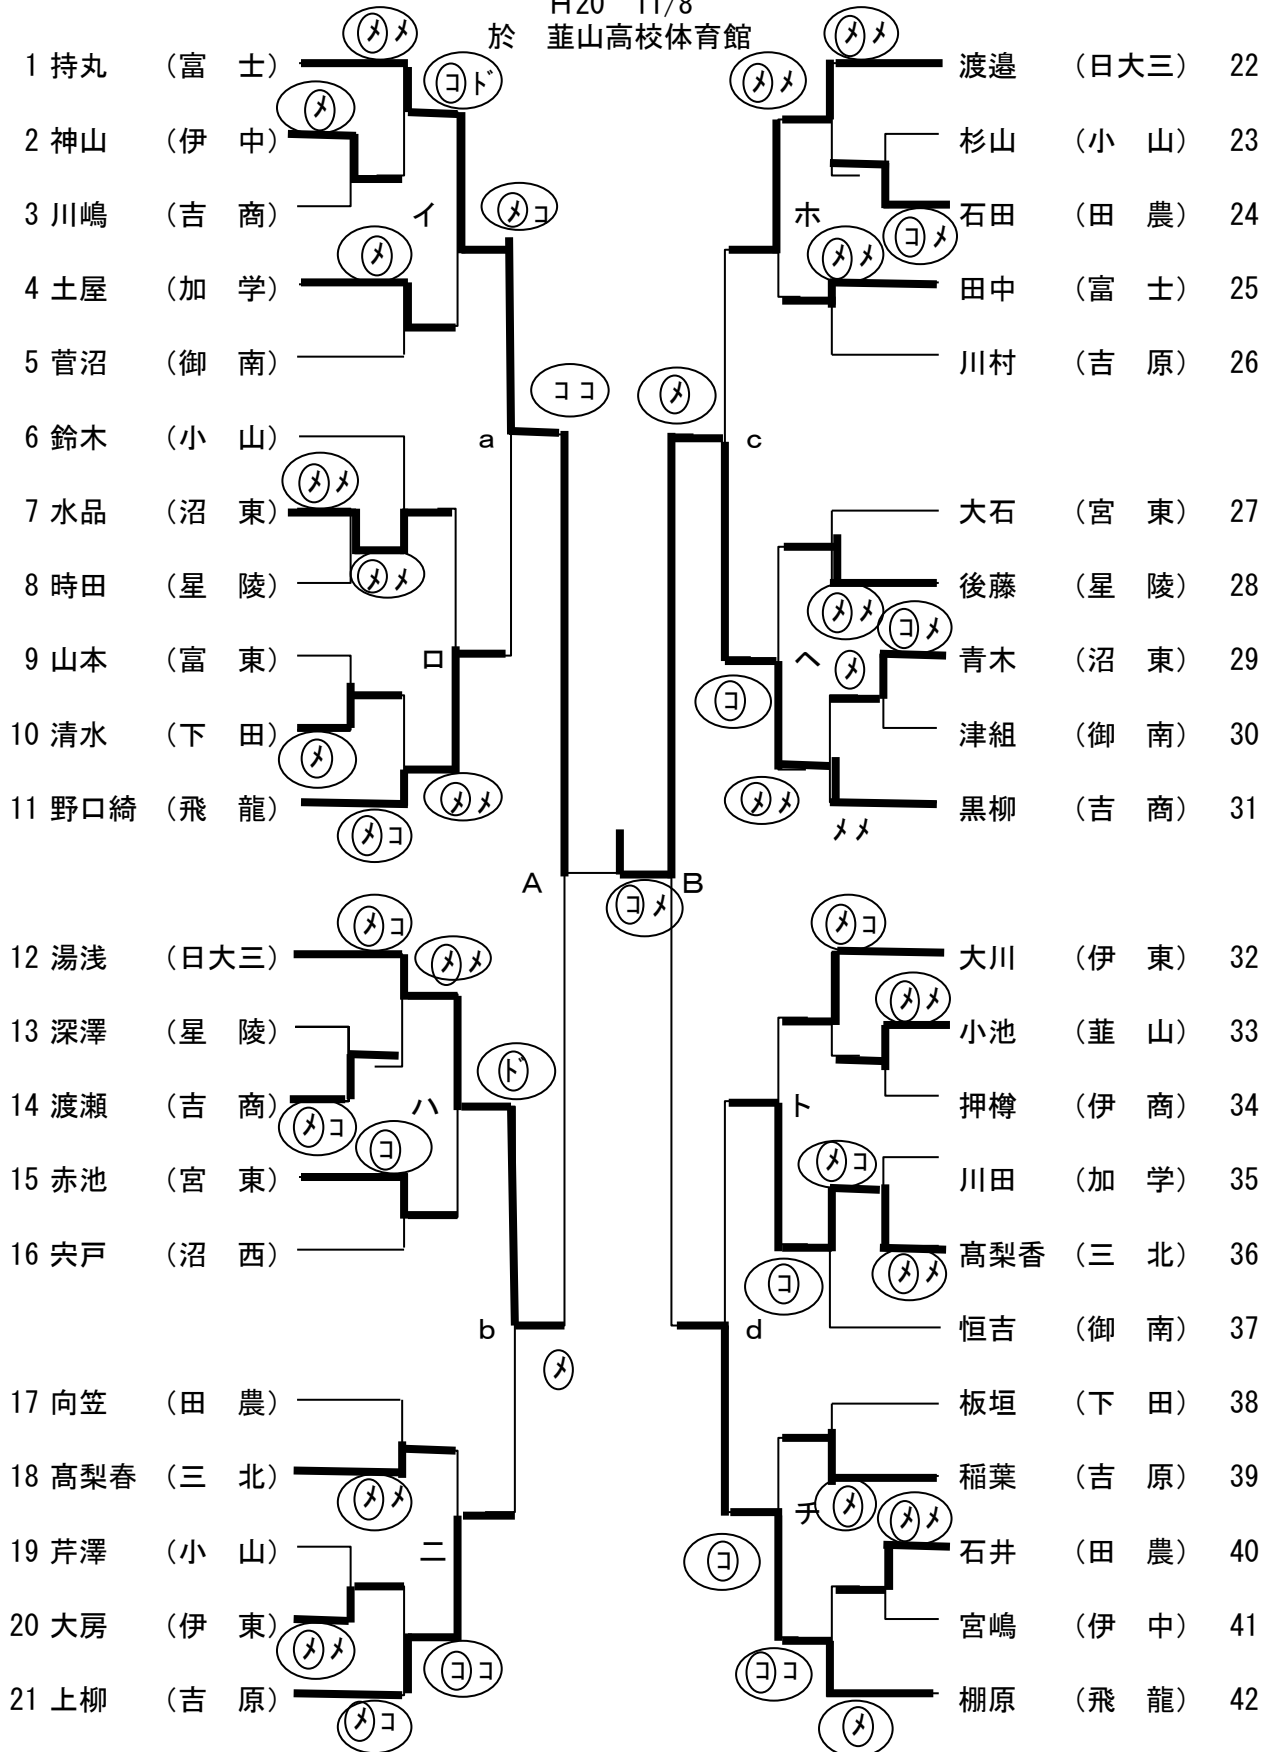

団体戦の部 試合結果 H20. 11/1(土)会場: 富士市立富士川体育館

順位	男 子	女 子
1	吉原高校	飛龍高校
2	吉原工業高校	日大三島高校
3	日大三島高校	吉原高校
4	飛龍高校	沼津東高校
5	富士高校	三島北高校
6	沼津東高校	富士高校
7	富士宮西高校	加藤学園高校
8	吉原商業高校	田方農業高校
9	三島北高校	伊東高校
10	韮山高校	吉原商業高校
11	下田北高校	星陵高校
12	田方農業高校	下田高校
13	伊豆中央高校	富士宮東高校
14	御殿場西高校	御殿場南高校
15	誠恵高校	小山高校
16	沼津工業高校	伊豆中央高校

# 剣道男子団体戦

平成20年 11月1日  
於 富士市立富士川体育館

# 剣道女子団体戦

平成20年 11月1日  
於 富士市立富士川体育館

(敗者抽選)

県新人戦東部予選 男子個人戦

H20 11/8

於 葦山高校体育館

県新人戦大会東部予選 女子個人戦

H20 11/8

於 韮山高校体育館

県新人戦大会東部予選 女子個人戦

H20 11/8

於 韮山高校体育館