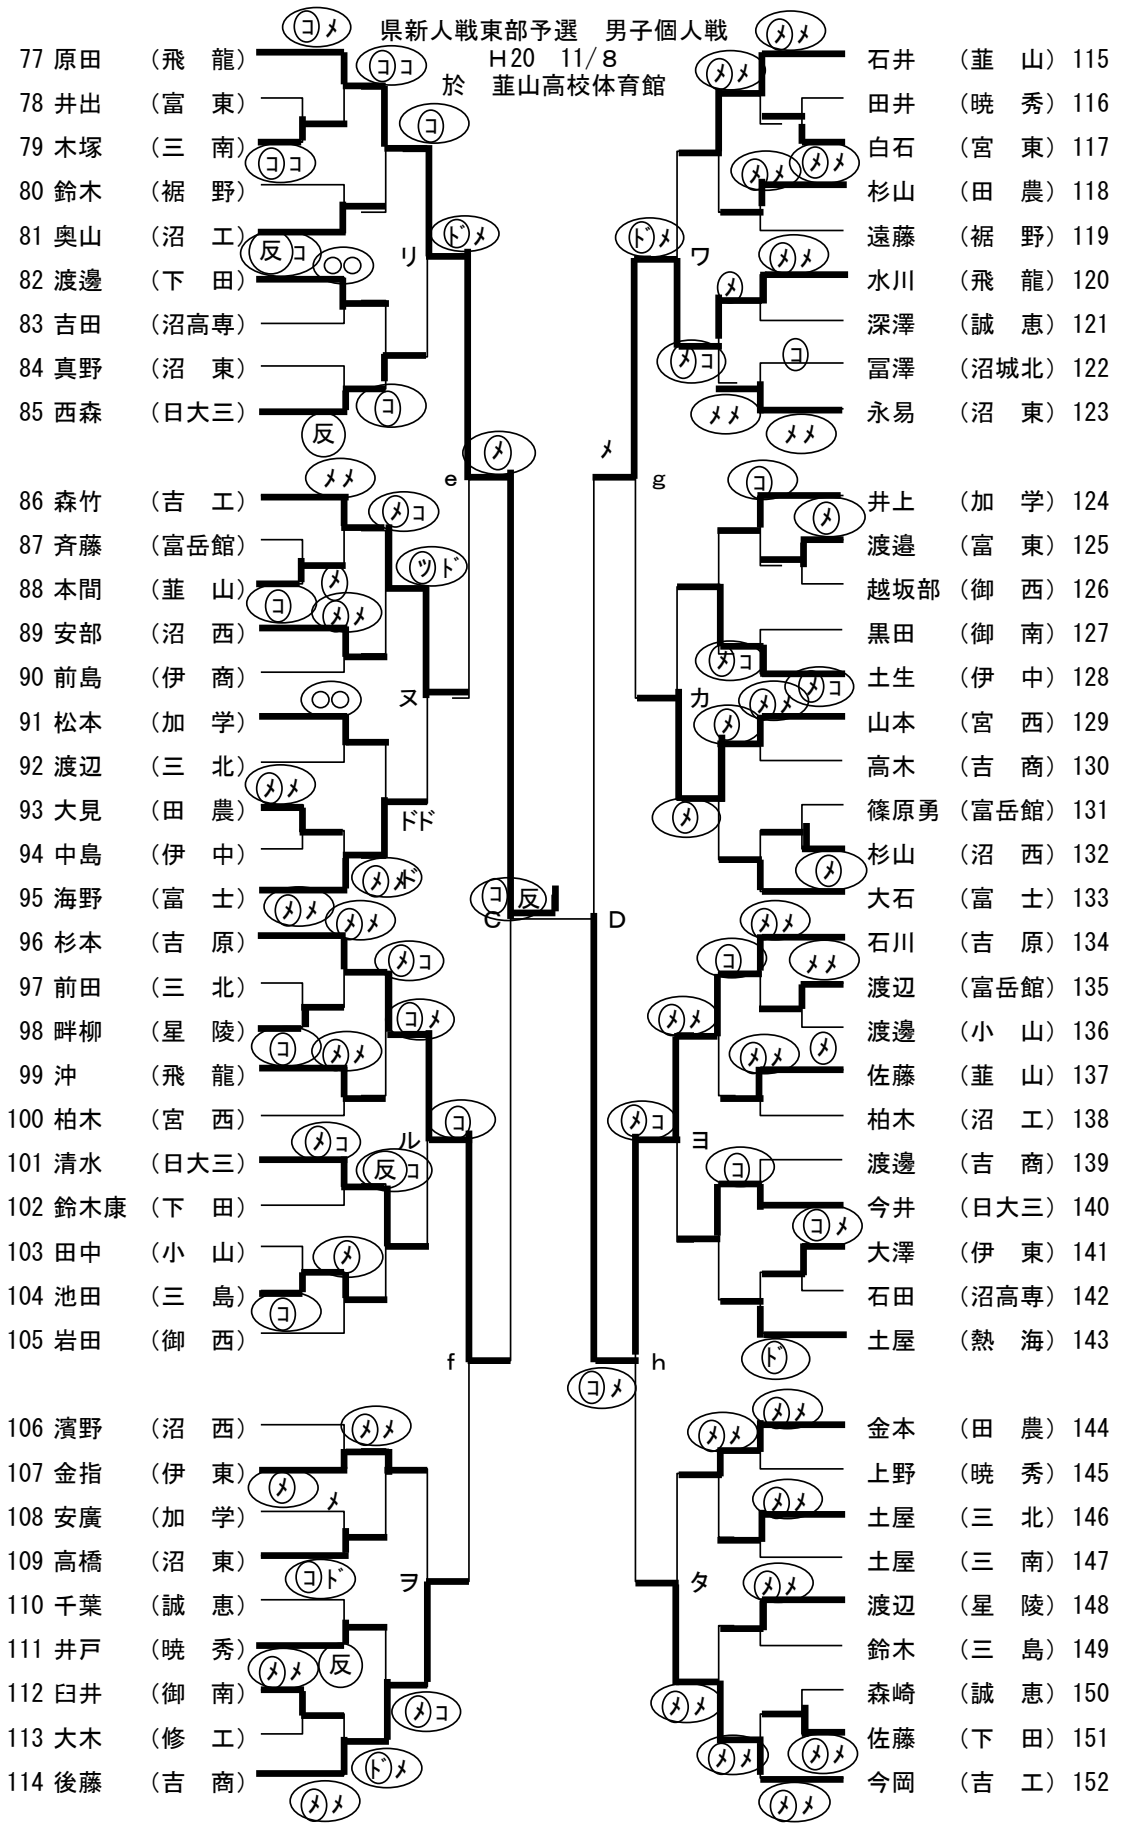

団体戦の部 試合結果 H20. 11/1(土)会場: 富士市立富士川体育館

順位	男 子	女 子
1	吉原高校	飛龍高校
2	吉原工業高校	日大三島高校
3	日大三島高校	吉原高校
4	飛龍高校	沼津東高校
5	富士高校	三島北高校
6	沼津東高校	富士高校
7	富士宮西高校	加藤学園高校
8	吉原商業高校	田方農業高校
9	三島北高校	伊東高校
10	韮山高校	吉原商業高校
11	下田北高校	星陵高校
12	田方農業高校	下田高校
13	伊豆中央高校	富士宮東高校
14	御殿場西高校	御殿場南高校
15	誠恵高校	小山高校
16	沼津工業高校	伊豆中央高校

# 剣道男子団体戦

平成20年 11月1日  
於 富士市立富士川体育館

# 剣道女子団体戦

平成20年 11月1日  
於 富士市立富士川体育館

(敗者抽選)

県新人戦東部予選 男子個人戦

H20 11/8

於 葦山高校体育館

県新人戦大会東部予選 女子個人戦

H20 11/8

於 韮山高校体育館

県新人戦大会東部予選 女子個人戦

H20 11/8

於 韮山高校体育館