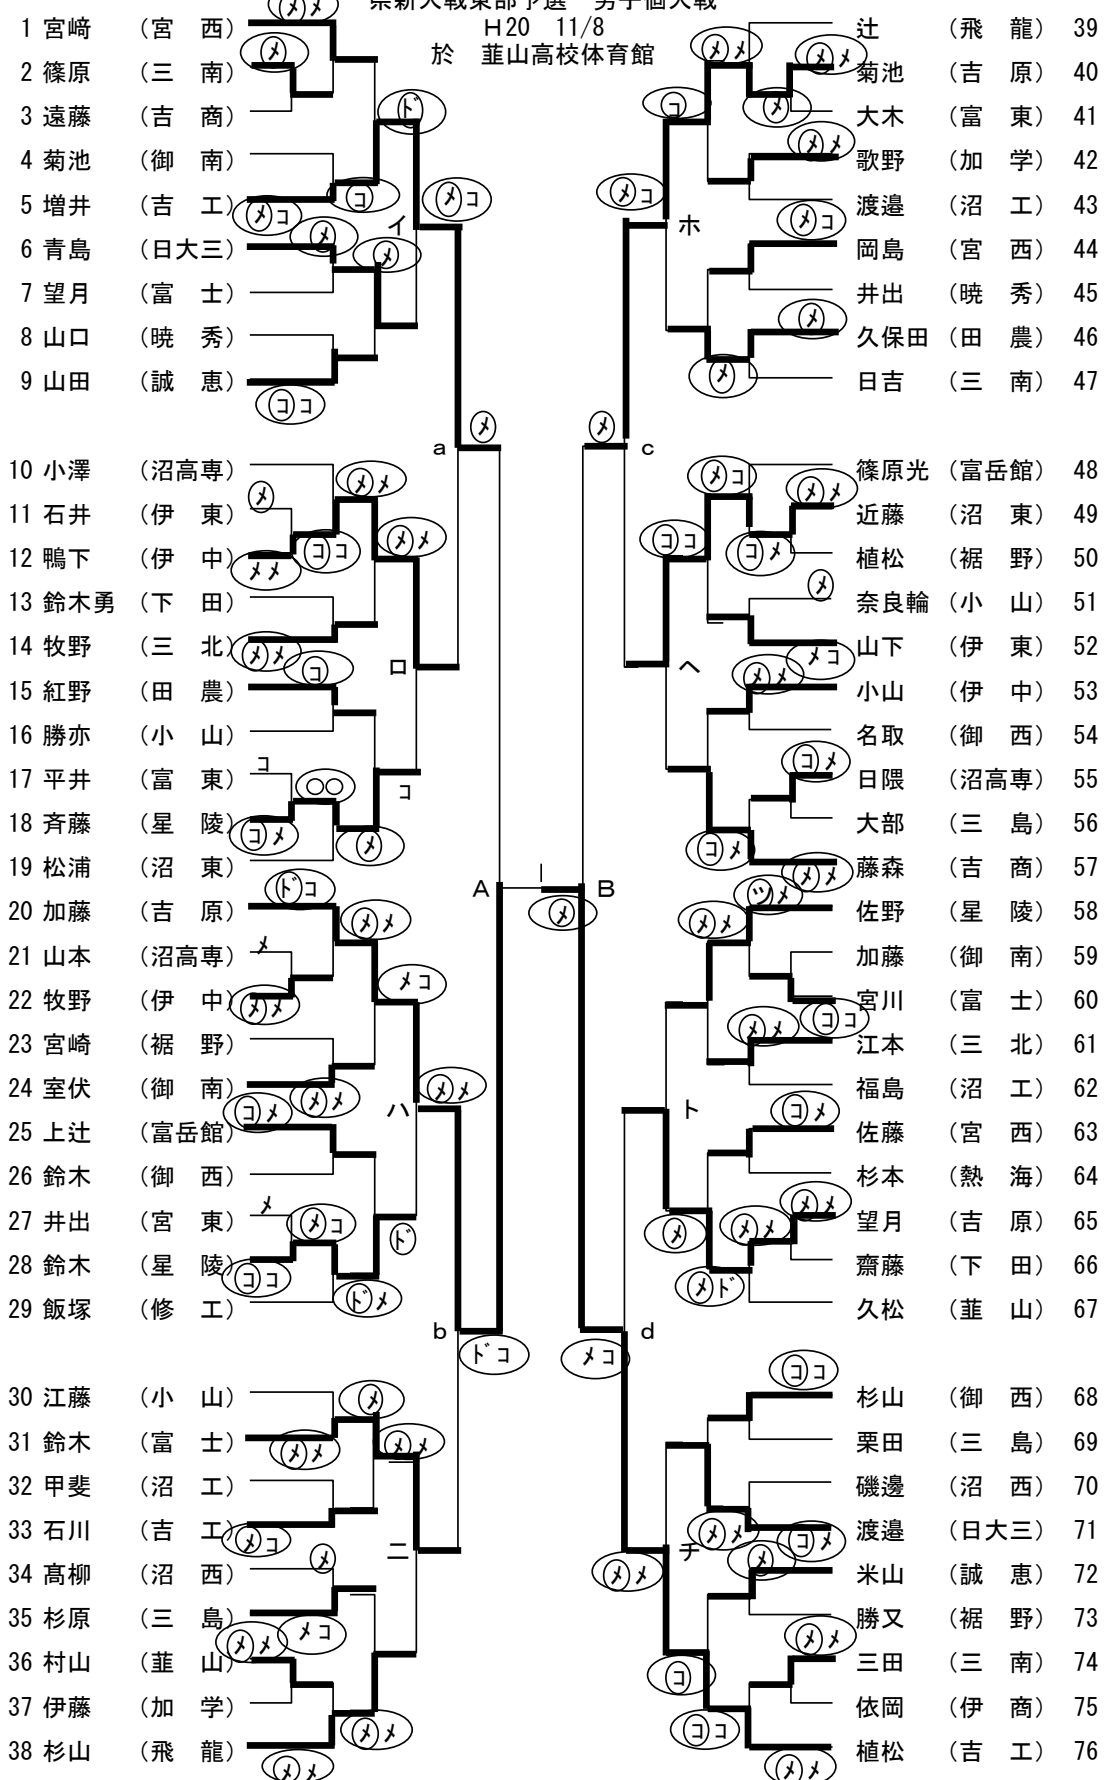

団体戦の部 試合結果 H20. 11/1(土)会場: 富士市立富士川体育館

順位	男 子	女 子
1	吉原高校	飛龍高校
2	吉原工業高校	日大三島高校
3	日大三島高校	吉原高校
4	飛龍高校	沼津東高校
5	富士高校	三島北高校
6	沼津東高校	富士高校
7	富士宮西高校	加藤学園高校
8	吉原商業高校	田方農業高校
9	三島北高校	伊東高校
10	韮山高校	吉原商業高校
11	下田北高校	星陵高校
12	田方農業高校	下田高校
13	伊豆中央高校	富士宮東高校
14	御殿場西高校	御殿場南高校
15	誠恵高校	小山高校
16	沼津工業高校	伊豆中央高校

# 剣道男子団体戦

平成20年 11月1日  
於 富士市立富士川体育館

# 剣道女子団体戦

平成20年 11月1日  
於 富士市立富士川体育館

(敗者抽選)

県新人戦東部予選 男子個人戦

H20 11/8

於 葦山高校体育館

県新人戦大会東部予選 女子個人戦

H20 11/8

於 韮山高校体育館

県新人戦大会東部予選 女子個人戦

H20 11/8

於 韮山高校体育館