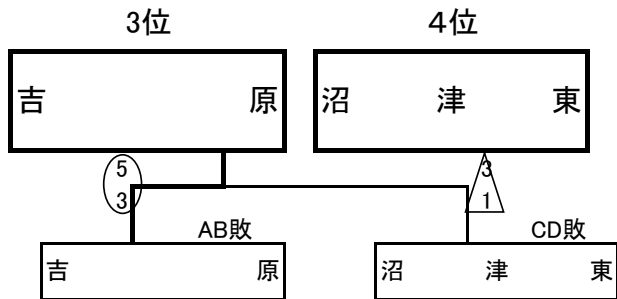

剣道女子団体戦

平成20年 11月1日
於 富士市立富士川体育館

(敗者抽選)