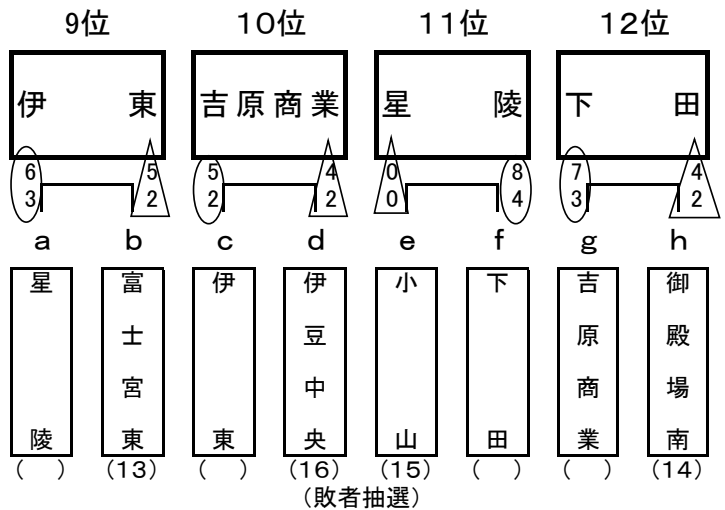

剣道女子団体戦

平成20年 11月1日
於 富士市立富士川体育館

(敗者抽選)