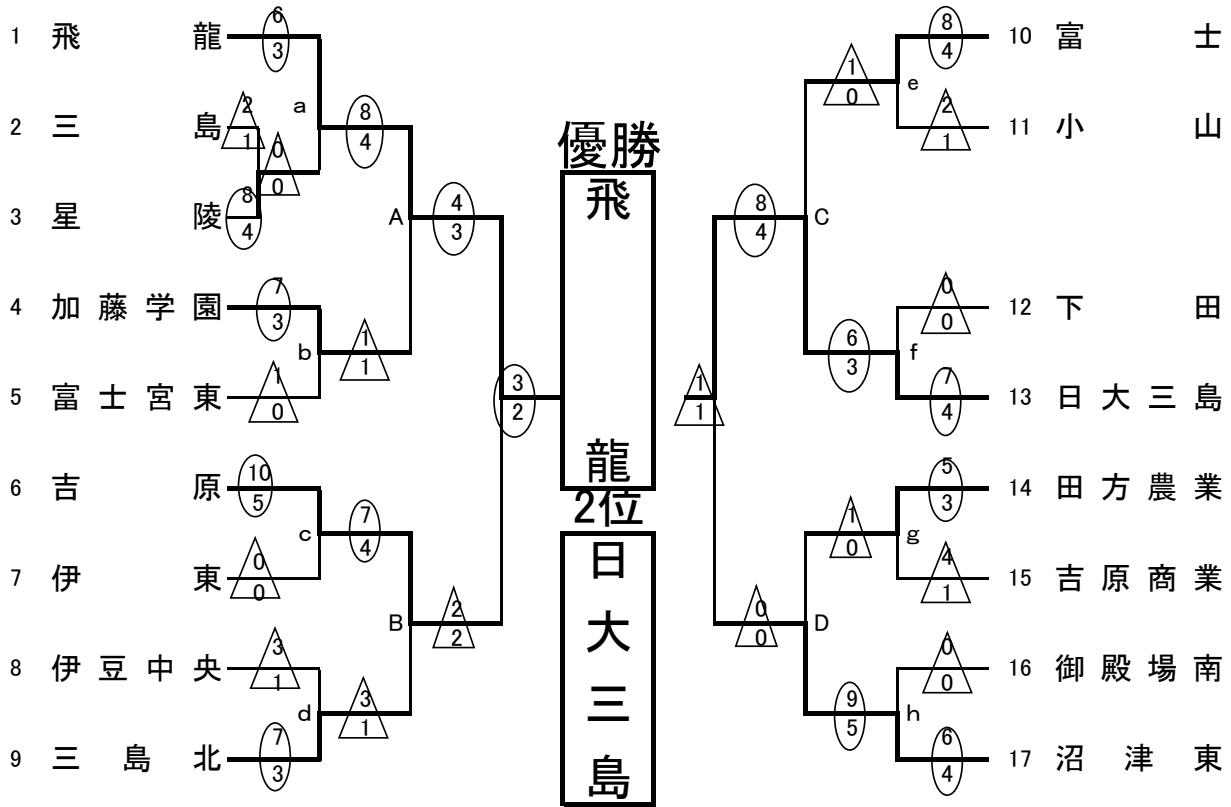

剣道女子団体戦

平成20年 11月1日
於 富士市立富士川体育館

(敗者抽選)