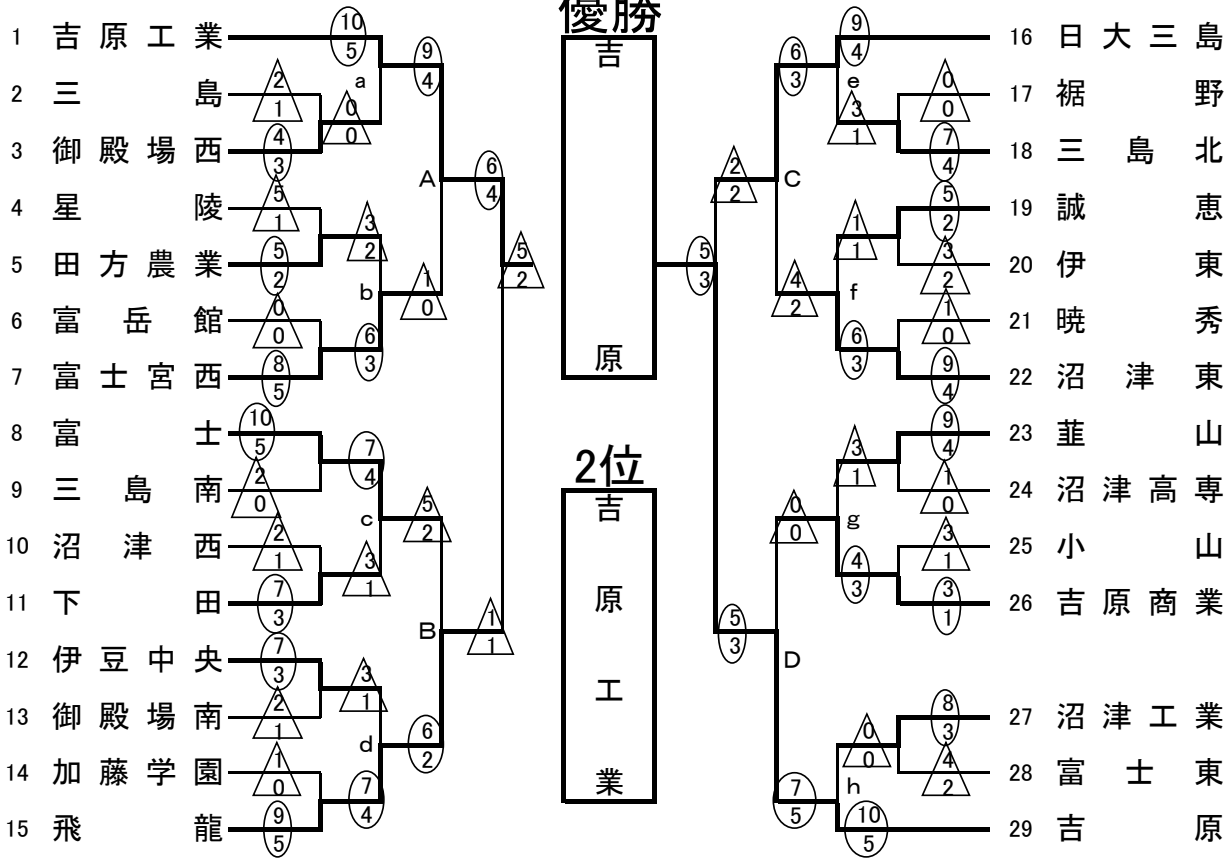

個人戦の部 試合結果 H20. 11/8(土)会場: 韮山高等学校体育館

順位	男 子 ( 学校名 )	女 子 ( 学校名 )
1	植松 和基 ( 吉原工業 )	石川 文香 ( 富士宮東 )
2	原田 英輔 ( 飛龍 )	黒柳 友希 ( 吉原商業 )
3	加藤 正真 ( 吉原 )	植松 弥生 ( 飛龍 )
4	石川 泰弘 ( 吉原 )	持丸 りほ ( 富士 )
5	菊池 章太 ( 吉原 )	湯浅 みづき ( 日大三島 )
6	杉本 雅忠 ( 吉原 )	佐藤 杏 ( 日大三島 )
7	増井 輝臣 ( 吉原工業 )	棚原 弥生 ( 飛龍 )
8	水川 一興 ( 飛龍 )	芹澤 也美 ( 吉原商業 )
9	今岡 幹晴 ( 吉原工業 )	安田 ひとみ ( 吉原 )
10	近藤 大成 ( 沼津東 )	近藤 茉莉 ( 沼津東 )
11	森竹 玲太 ( 吉原工業 )	渡邊 喜子 ( 日大三島 )
12	鈴木 惇 ( 富士 )	野口 綺穂 ( 飛龍 )
13	望月 一世 ( 吉原 )	上柳 瑠美 ( 吉原 )
14	山本 千晶 ( 富士宮西 )	高梨 香苗 ( 三島北 )
15	鴨下 巧 ( 伊豆中央 )	本間 江奈 ( 田方農業 )
16	後藤 暁洋 ( 吉原商業 )	村松 あおい ( 御殿場南 )

団体戦の部 試合結果 H20. 11/1(土)会場: 富士市立富士川体育館

順位	男 子	女 子
1	吉原高校	飛龍高校
2	吉原工業高校	日大三島高校
3	日大三島高校	吉原高校
4	飛龍高校	沼津東高校
5	富士高校	三島北高校
6	沼津東高校	富士高校
7	富士宮西高校	加藤学園高校
8	吉原商業高校	田方農業高校
9	三島北高校	伊東高校
10	韮山高校	吉原商業高校
11	下田北高校	星陵高校
12	田方農業高校	下田高校
13	伊豆中央高校	富士宮東高校
14	御殿場西高校	御殿場南高校
15	誠恵高校	小山高校
16	沼津工業高校	伊豆中央高校

# 剣道男子団体戦

平成20年 11月1日  
於 富士市立富士川体育館