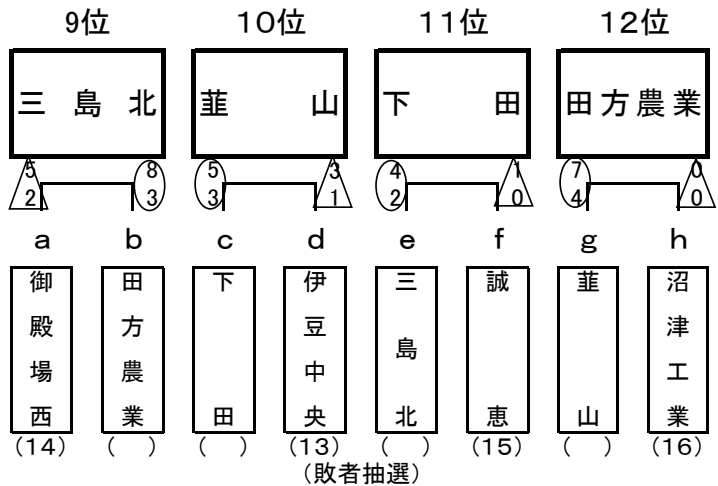

個人戦の部 試合結果 H20. 11/8(土)会場: 韮山高等学校体育館

順位	男 子 (学校名)	女 子 (学校名)
1	植松 和基 (吉原工業)	石川 文香 (富士宮東)
2	原田 英輔 (飛龍)	黒柳 友希 (吉原商業)
3	加藤 正真 (吉原)	植松 弥生 (飛龍)
4	石川 泰弘 (吉原)	持丸 りほ (富士)
5	菊池 章太 (吉原)	湯浅 みづき (日大三島)
6	杉本 雅忠 (吉原)	佐藤 杏 (日大三島)
7	増井 輝臣 (吉原工業)	棚原 弥生 (飛龍)
8	水川 一興 (飛龍)	芹澤 也美 (吉原商業)
9	今岡 幹晴 (吉原工業)	安田 ひとみ (吉原)
10	近藤 大成 (沼津東)	近藤 茉莉 (沼津東)
11	森竹 玲太 (吉原工業)	渡邊 喜子 (日大三島)
12	鈴木 惇 (富士)	野口 綺穂 (飛龍)
13	望月 一世 (吉原)	上柳 瑠美 (吉原)
14	山本 千晶 (富士宮西)	高梨 香苗 (三島北)
15	鴨下 巧 (伊豆中央)	本間 江奈 (田方農業)
16	後藤 暁洋 (吉原商業)	村松 あおい (御殿場南)

団体戦の部 試合結果 H20. 11/1(土)会場: 富士市立富士川体育館

順位	男 子	女 子
1	吉原高校	飛龍高校
2	吉原工業高校	日大三島高校
3	日大三島高校	吉原高校
4	飛龍高校	沼津東高校
5	富士高校	三島北高校
6	沼津東高校	富士高校
7	富士宮西高校	加藤学園高校
8	吉原商業高校	田方農業高校
9	三島北高校	伊東高校
10	韮山高校	吉原商業高校
11	下田北高校	星陵高校
12	田方農業高校	下田高校
13	伊豆中央高校	富士宮東高校
14	御殿場西高校	御殿場南高校
15	誠恵高校	小山高校
16	沼津工業高校	伊豆中央高校

剣道男子団体戦

平成20年 11月1日
於 富士市立富士川体育館