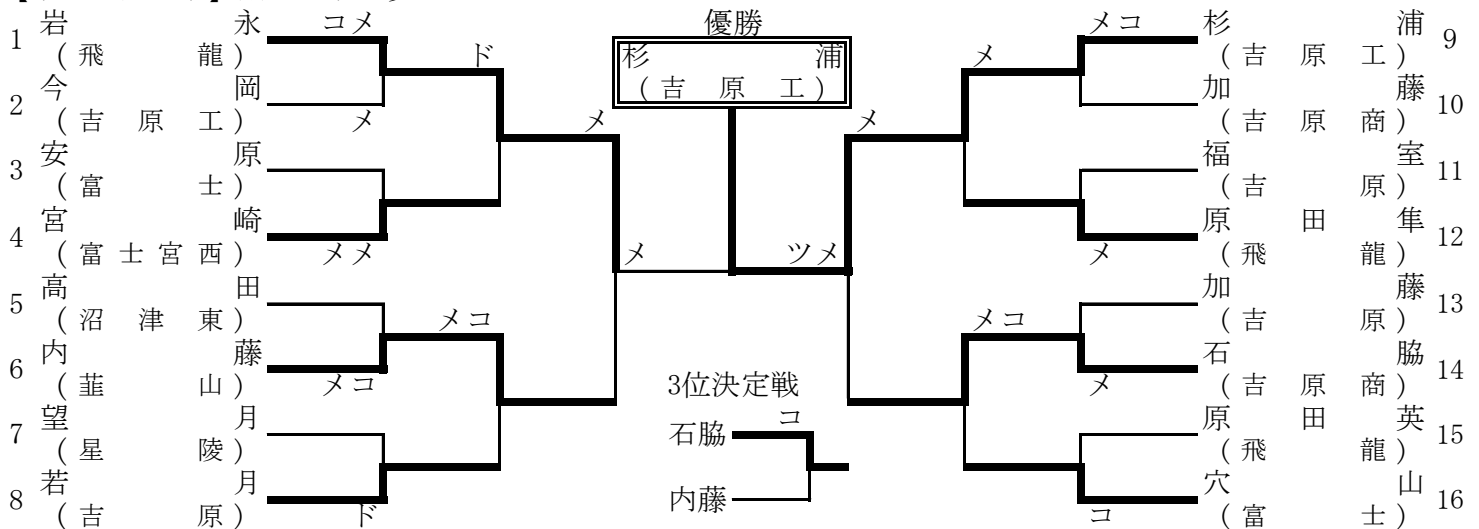

平成20年度静岡県高等学校総合体育大会剣道競技地区大会

期日 平成20年5月10日

会場 富士市立富士体育館

【東部地区】

〔男子個人の部〕

【トーナメント】※ベスト16以上

【男子個人順位】

- |      |        |       |      |       |        |
|------|--------|-------|------|-------|--------|
| 第1位  | 杉浦 大三郎 | (吉原工) | 第2位  | 岩永 二郎 | (飛龍)   |
| 第3位  | 石脇 透貴  | (吉原商) | 第4位  | 内藤 剛大 | (葦山)   |
| 第5位  | 原田 隼章  | (飛龍)  | 第6位  | 宮崎 耀司 | (富士宮西) |
| 第7位  | 若月 平弥  | (吉原)  | 第8位  | 穴山 秀平 | (富士)   |
| 第9位  | 今岡 幹晴  | (吉原工) | 第10位 | 加藤 晴基 | (吉原)   |
| 第11位 | 加藤 直道  | (吉原商) | 第12位 | 望月 克真 | (星陵)   |
| 第13位 | 原田 英助  | (飛龍)  | 第14位 | 安原 堅斗 | (富士)   |
| 第15位 | 福室 海維  | (吉原)  | 第16位 | 高田 大  | (沼津東)  |

〔女子個人の部〕

【トーナメント】※ベスト16以上

【女子個人順位】

- |      |       |        |      |        |        |
|------|-------|--------|------|--------|--------|
| 第1位  | 持丸 りほ | (富士)   | 第2位  | 石川 恵理香 | (富士宮東) |
| 第3位  | 岸 沙有  | (日大三島) | 第4位  | 井上 麗華  | (富士宮東) |
| 第5位  | 佐野 公枝 | (吉原)   | 第6位  | 堀池 夏樹  | (富士)   |
| 第7位  | 石川 文香 | (富士宮東) | 第8位  | 杉本 美幸  | (吉原)   |
| 第9位  | 江打 真衣 | (日大三島) | 第10位 | 佐藤 杏   | (日大三島) |
| 第11位 | 坂田 千佳 | (葦山)   | 第12位 | 棚原 朱里  | (飛龍)   |
| 第13位 | 棚原 弥生 | (飛龍)   | 第14位 | 木本 綾   | (吉原商)  |
| 第15位 | 佐々木 愛 | (伊東)   | 第16位 | 清 美和子  | (富士宮東) |

平成20年度静岡県高等学校総合体育大会剣道競技地区大会

期日 平成20年5月11日  
会場 富士市立富士体育館

【東部地区】

〔男子団体の部〕

平成20年度静岡県高等学校総合体育大会剣道競技地区大会

期日 平成20年5月11日  
会場 富士市立富士体育館

【東部地区】

〔女子団体の部〕