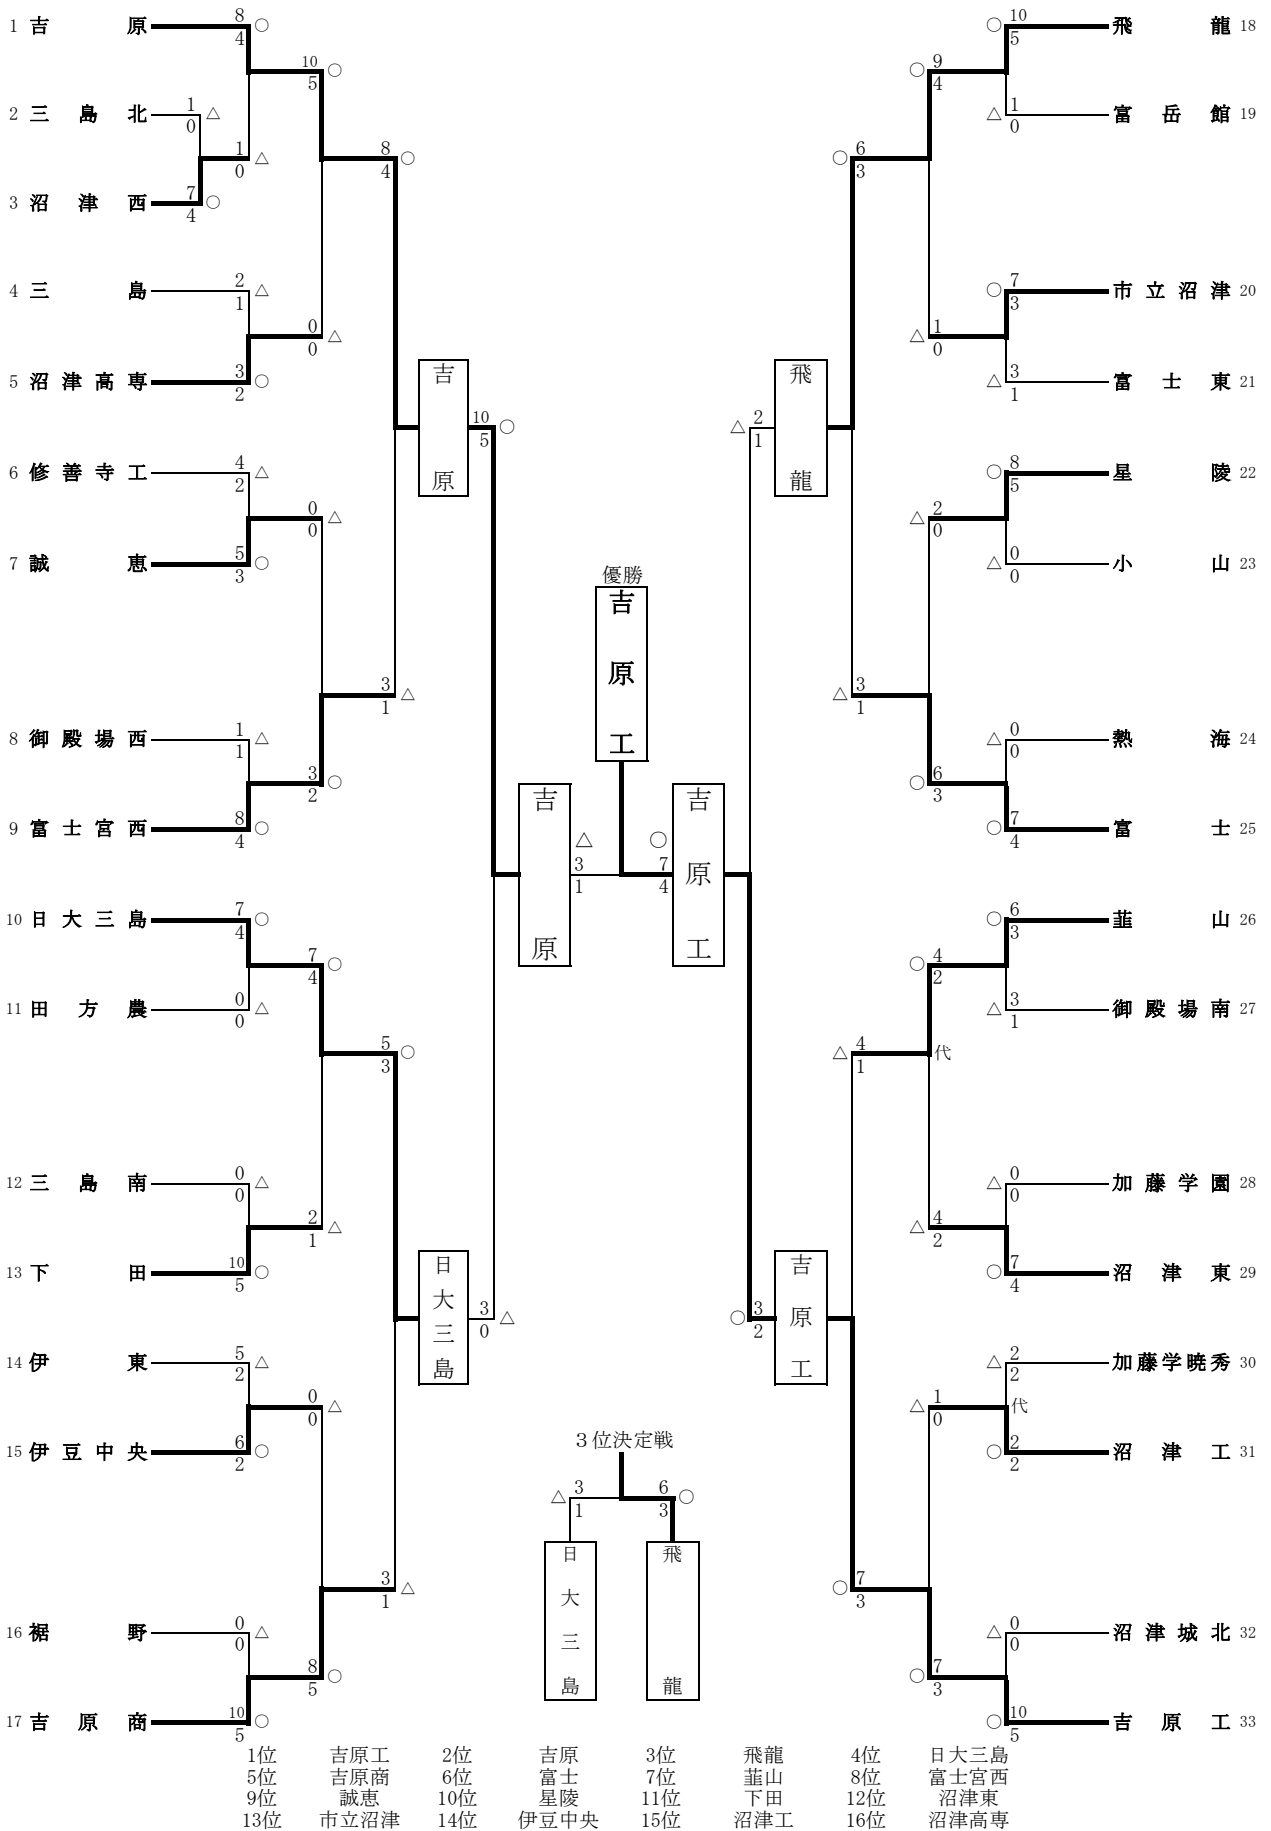

平成20年度静岡県高等学校総合体育大会剣道競技地区大会

期日 平成20年5月10日

会場 富士市立富士体育館

【東部地区】

〔男子個人の部〕

【トーナメント】※ベスト16以上

【男子個人順位】

- |      |        |       |      |       |        |
|------|--------|-------|------|-------|--------|
| 第1位  | 杉浦 大三郎 | (吉原工) | 第2位  | 岩永 二郎 | (飛龍)   |
| 第3位  | 石脇 透貴  | (吉原商) | 第4位  | 内藤 剛大 | (葦山)   |
| 第5位  | 原田 隼章  | (飛龍)  | 第6位  | 宮崎 耀司 | (富士宮西) |
| 第7位  | 若月 平弥  | (吉原)  | 第8位  | 穴山 秀平 | (富士)   |
| 第9位  | 今岡 幹晴  | (吉原工) | 第10位 | 加藤 晴基 | (吉原)   |
| 第11位 | 加藤 直道  | (吉原商) | 第12位 | 望月 克真 | (星陵)   |
| 第13位 | 原田 英助  | (飛龍)  | 第14位 | 安原 堅斗 | (富士)   |
| 第15位 | 福室 海維  | (吉原)  | 第16位 | 高田 大  | (沼津東)  |

〔女子個人の部〕

【トーナメント】※ベスト16以上

【女子個人順位】

- |      |       |        |      |        |        |
|------|-------|--------|------|--------|--------|
| 第1位  | 持丸 りほ | (富士)   | 第2位  | 石川 恵理香 | (富士宮東) |
| 第3位  | 岸 沙有  | (日大三島) | 第4位  | 井上 麗華  | (富士宮東) |
| 第5位  | 佐野 公枝 | (吉原)   | 第6位  | 堀池 夏樹  | (富士)   |
| 第7位  | 石川 文香 | (富士宮東) | 第8位  | 杉本 美幸  | (吉原)   |
| 第9位  | 江打 真衣 | (日大三島) | 第10位 | 佐藤 杏   | (日大三島) |
| 第11位 | 坂田 千佳 | (葦山)   | 第12位 | 棚原 朱里  | (飛龍)   |
| 第13位 | 棚原 弥生 | (飛龍)   | 第14位 | 木本 綾   | (吉原商)  |
| 第15位 | 佐々木 愛 | (伊東)   | 第16位 | 清 美和子  | (富士宮東) |

平成20年度静岡県高等学校総合体育大会剣道競技地区大会

期日 平成20年5月11日  
会場 富士市立富士体育館

【東部地区】

〔男子団体の部〕

平成20年度静岡県高等学校総合体育大会剣道競技地区大会

期日 平成20年5月11日  
会場 富士市立富士体育館

【東部地区】

〔女子団体の部〕