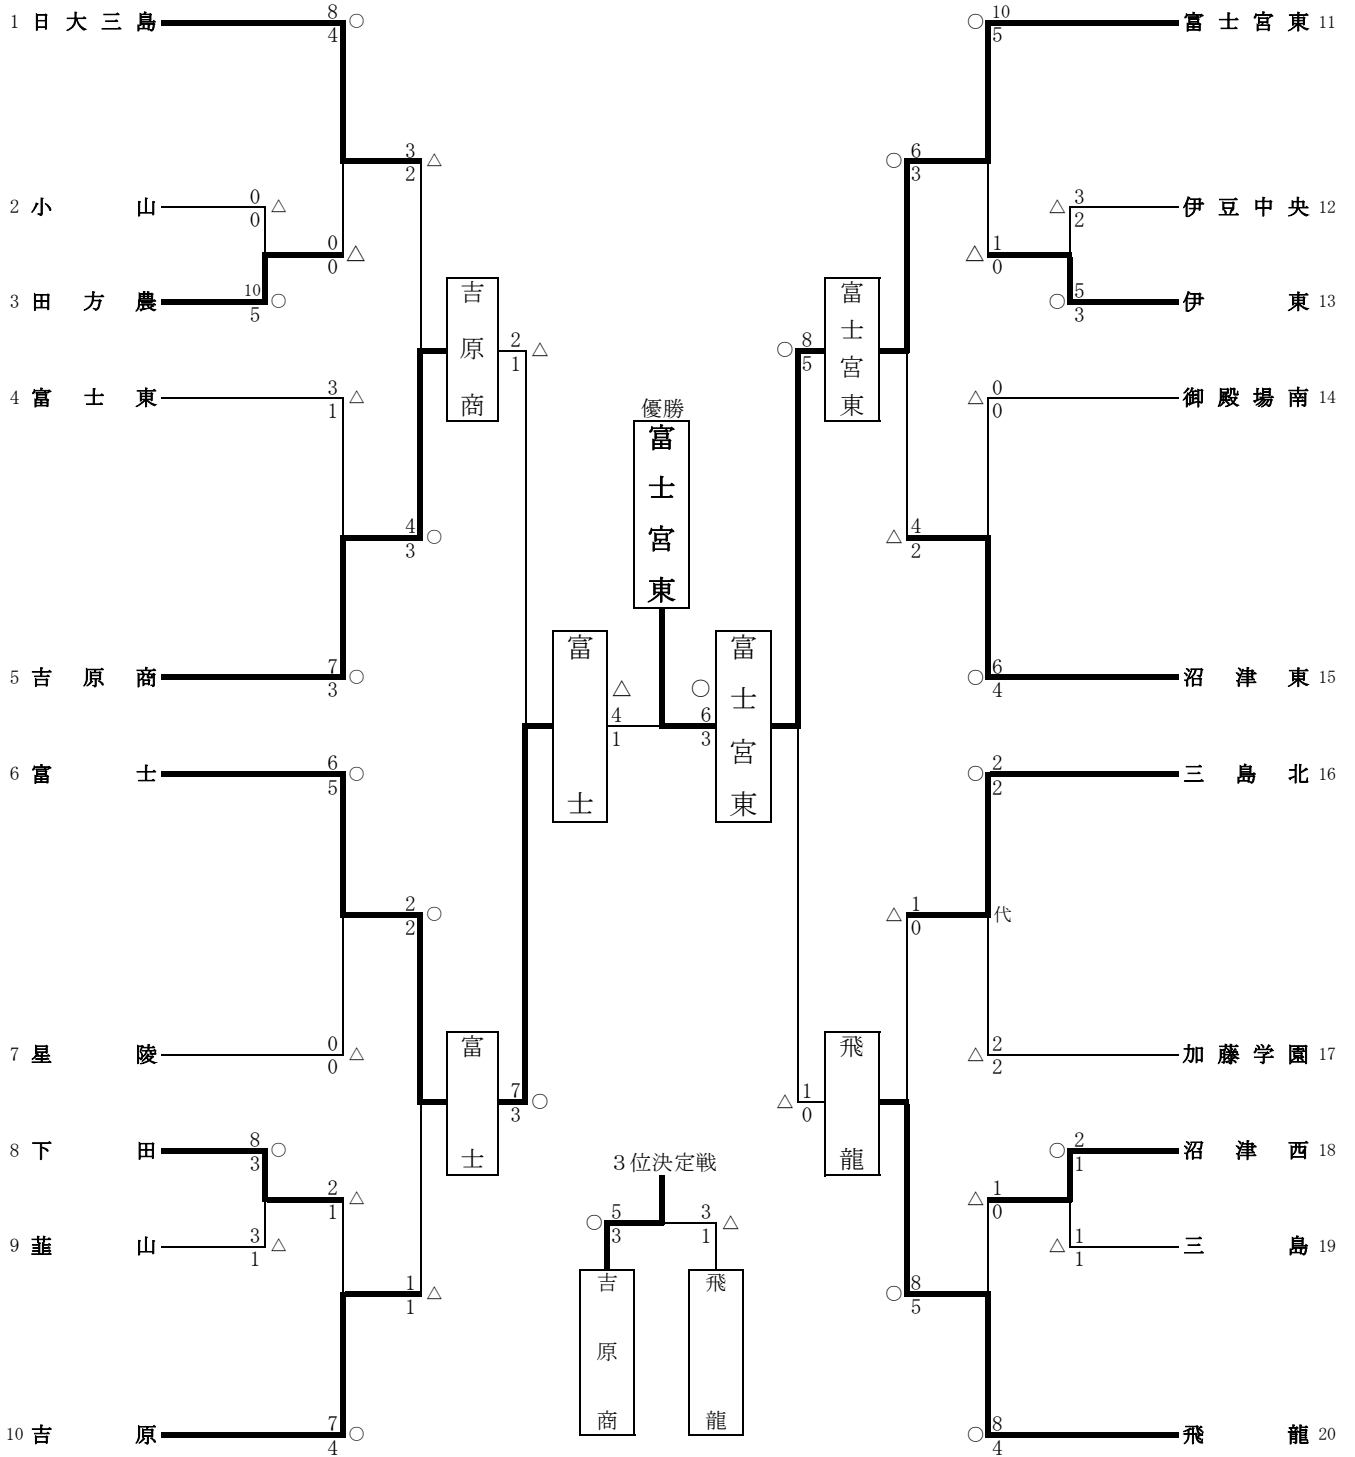

平成20年度静岡県高等学校総合体育大会剣道競技地区大会

期日 平成20年5月11日
会場 富士市立富士体育館

【東部地区】

〔女子団体の部〕

1位 富士宮東
5位 吉原
9位 富士東
13位 伊東

2位 吉原商
6位 富士東
10位 下田
14位 星陵

3位 吉原商
7位 沼津東
11位 下田
15位 星陵

4位 吉原商
8位 日大三島
12位 加藤学園
16位 田方農

飛龍
三島北
御殿場南
沼津西