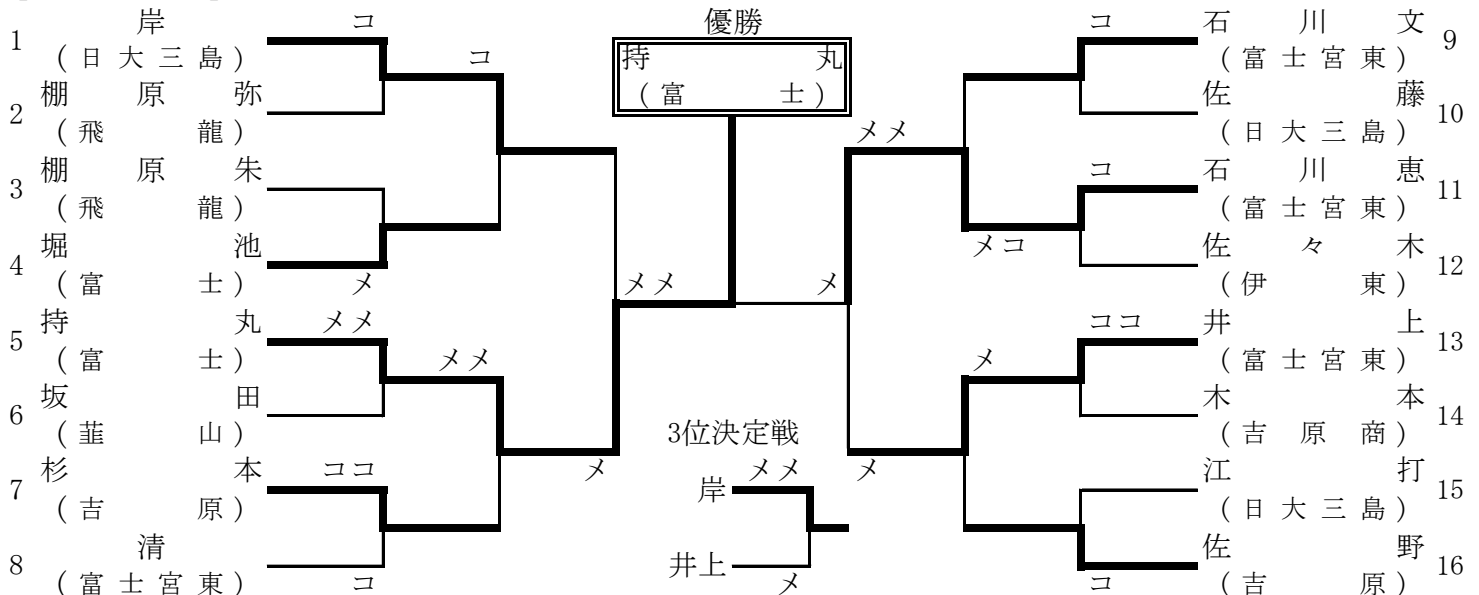

平成20年度静岡県高等学校総合体育大会剣道競技地区大会

期日 平成20年5月10日

会場 富士市立富士体育館

【東部地区】

〔男子個人の部〕

【トーナメント】※ベスト16以上

【男子個人順位】

- |      |        |       |      |       |        |
|------|--------|-------|------|-------|--------|
| 第1位  | 杉浦 大三郎 | (吉原工) | 第2位  | 岩永 二郎 | (飛龍)   |
| 第3位  | 石脇 透貴  | (吉原商) | 第4位  | 内藤 剛大 | (葦山)   |
| 第5位  | 原田 隼章  | (飛龍)  | 第6位  | 宮崎 耀司 | (富士宮西) |
| 第7位  | 若月 平弥  | (吉原)  | 第8位  | 穴山 秀平 | (富士)   |
| 第9位  | 今岡 幹晴  | (吉原工) | 第10位 | 加藤 晴基 | (吉原)   |
| 第11位 | 加藤 直道  | (吉原商) | 第12位 | 望月 克真 | (星陵)   |
| 第13位 | 原田 英助  | (飛龍)  | 第14位 | 安原 堅斗 | (富士)   |
| 第15位 | 福室 海維  | (吉原)  | 第16位 | 高田 大  | (沼津東)  |

〔女子個人の部〕

【トーナメント】※ベスト16以上

【女子個人順位】

- |      |       |        |      |        |        |
|------|-------|--------|------|--------|--------|
| 第1位  | 持丸 りほ | (富士)   | 第2位  | 石川 恵理香 | (富士宮東) |
| 第3位  | 岸 沙有  | (日大三島) | 第4位  | 井上 麗華  | (富士宮東) |
| 第5位  | 佐野 公枝 | (吉原)   | 第6位  | 堀池 夏樹  | (富士)   |
| 第7位  | 石川 文香 | (富士宮東) | 第8位  | 杉本 美幸  | (吉原)   |
| 第9位  | 江打 真衣 | (日大三島) | 第10位 | 佐藤 杏   | (日大三島) |
| 第11位 | 坂田 千佳 | (葦山)   | 第12位 | 棚原 朱里  | (飛龍)   |
| 第13位 | 棚原 弥生 | (飛龍)   | 第14位 | 木本 綾   | (吉原商)  |
| 第15位 | 佐々木 愛 | (伊東)   | 第16位 | 清 美和子  | (富士宮東) |

平成20年度静岡県高等学校総合体育大会剣道競技地区大会

期日 平成20年5月11日  
会場 富士市立富士体育館

【東部地区】

〔男子団体の部〕

平成20年度静岡県高等学校総合体育大会剣道競技地区大会

期日 平成20年5月11日  
会場 富士市立富士体育館

【東部地区】

〔女子団体の部〕