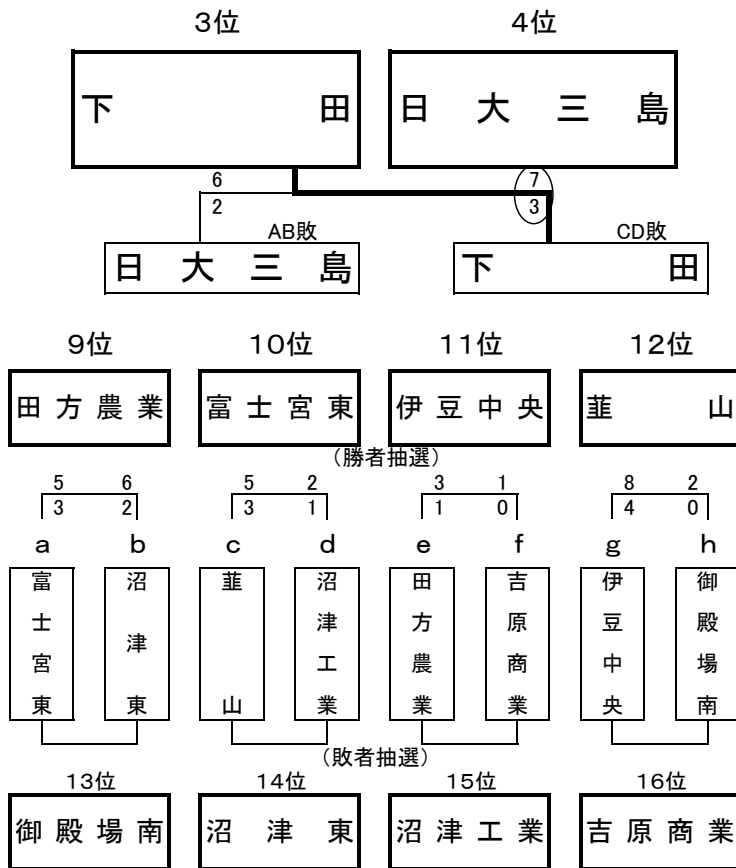

8位

13位

14位

15位

16位

剣道男子団体

平成 21 年 10 月 31 日
 於 富士市立富士川体育館

剣道女子団体