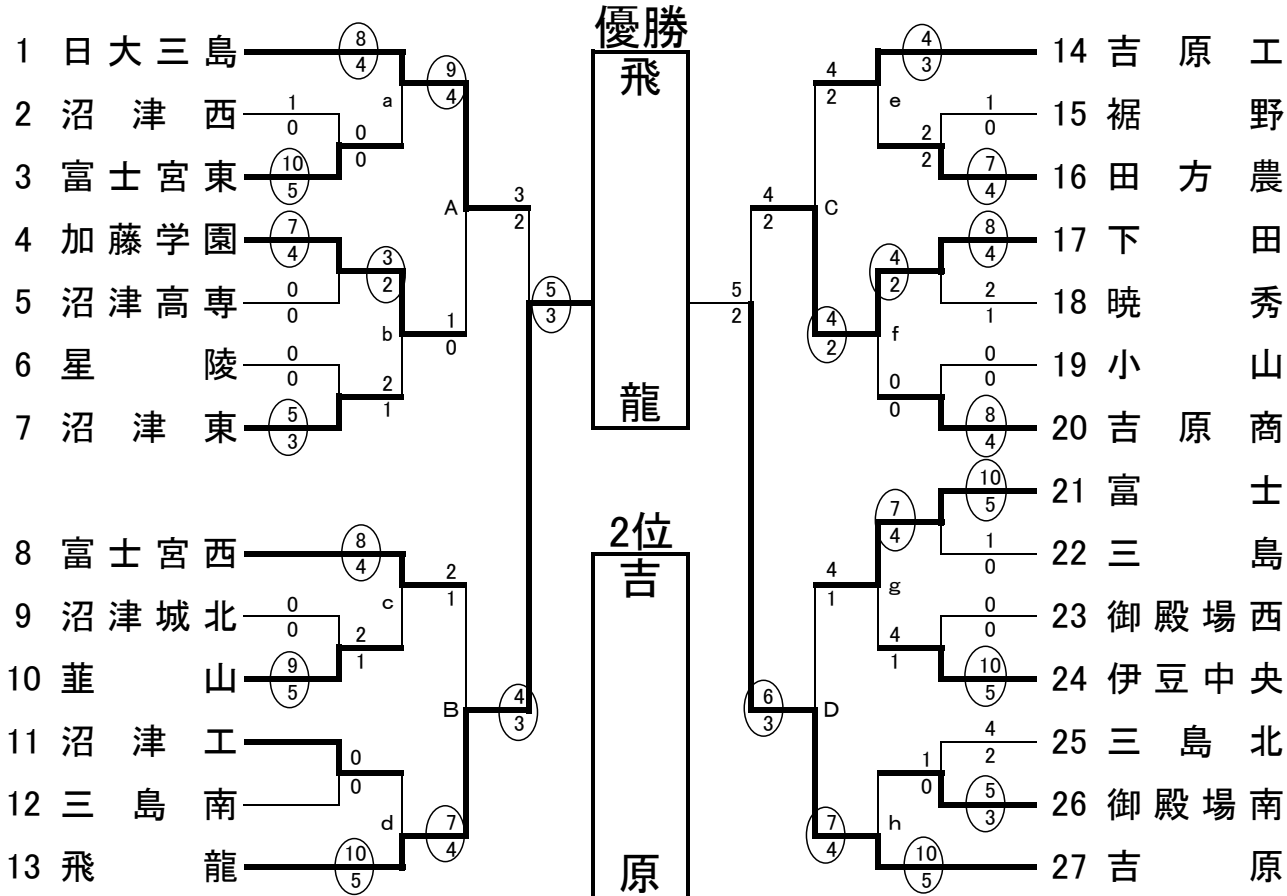

8位

13位

14位

15位

16位

剣道男子団体

平成 21 年 10 月 31 日
 於 富士市立富士川体育館

剣道女子団体