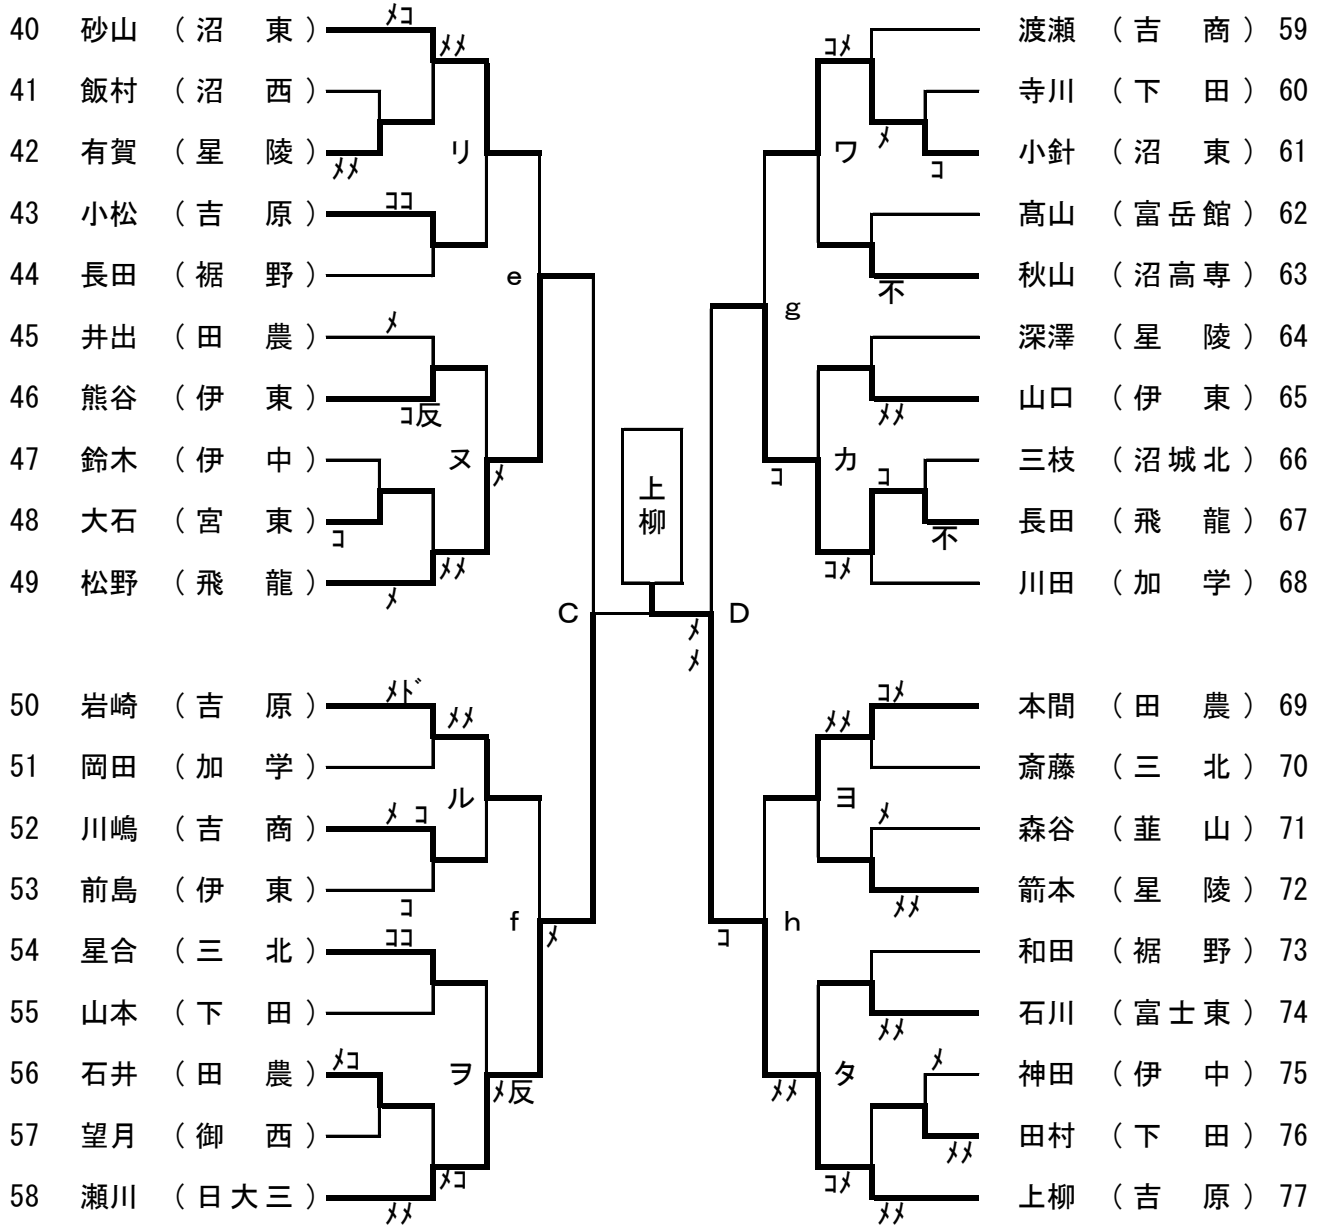

団体戦の部 試合結果 H21. 10/31(土)会場:富士市立富士川体育館

順位	男子	女子
1	飛龍高等学校	吉原高等学校
2	吉原高等学校	飛龍高等学校
3	下田高等学校	田方農業高等学校
4	日本大学三島高等学校	沼津東高等学校
5	富士宮西高等学校	吉原商業高等学校
6	吉原工業高等学校	伊東高等学校
7	富士高等学校	三島北高等学校
8	加藤学園高等学校	日本大学三島高等学校
9	田方農業高等学校	星陵高等学校
10	富士宮東高等学校	伊豆中央高等学校
11	伊豆中央高等学校	/
12	韮山高等学校	
13	御殿場南高等学校	
14	沼津東高等学校	
15	沼津工業高等学校	
16	吉原商業高等学校	

個人戦の部 試合結果 H21. 11/7(土)会場:富士通沼津工場体育館

順位	男子 (学校名)	女子 (学校名)
1	西森 響太 (日大三島)	上柳 瑠美 (吉原)
2	原田 英補 (飛龍)	植松 弥生 (飛龍)
3	渡邊 行紀 (日大三島)	青木 教枝 (沼津東)
4	望月 飛光 (吉原工業)	瀬川 真里菜 (日大三島)
5	今岡 憲吾 (吉原工業)	本間 みなみ (吉原)
6	高群 哲義 (飛龍)	長田 藍 (飛龍)
7	石川 泰弘 (吉原)	松野 有里 (飛龍)
8	清水 貴大 (日大三島)	野口 春菜 (飛龍)
9	平木 松治 (下田)	砂山 かの衣 (沼津東)
10	菊池 章太 (吉原)	本間 江奈 (田方農業)
11	望月 一世 (吉原)	川村 碧 (吉原)
12	加藤 昌慶 (吉原)	鈴木 寛子 (沼津東)
13	遠藤 和麻 (富士宮西)	高橋 尚理 (日大三島)
14	鈴木 将太 (下田)	千葉 沙由美 (日大三島)
15	斉田 彪斗 (吉原工業)	岩崎 敦子 (吉原)
16	磯邊 憲明 (沼津西)	小針 夏美 (沼津東)

新人剣道東部大会 男子個人
 平成21年11月7日
 於 富士通沼津工場体育館

新人剣道東部大会 男子個人
 平成21年11月7日
 於 富士通沼津工場体育館

新人剣道東部大会 女子個人
 平成21年11月7日
 於 富士通沼津工場体育館

新人剣道東部大会 女子個人
 平成21年11月7日
 於 富士通沼津工場体育館

剣道男子個人

平成 21 年 11 月 7 日
於 富士通沼津工場体育館

優勝

西森 響太
(日大三島)