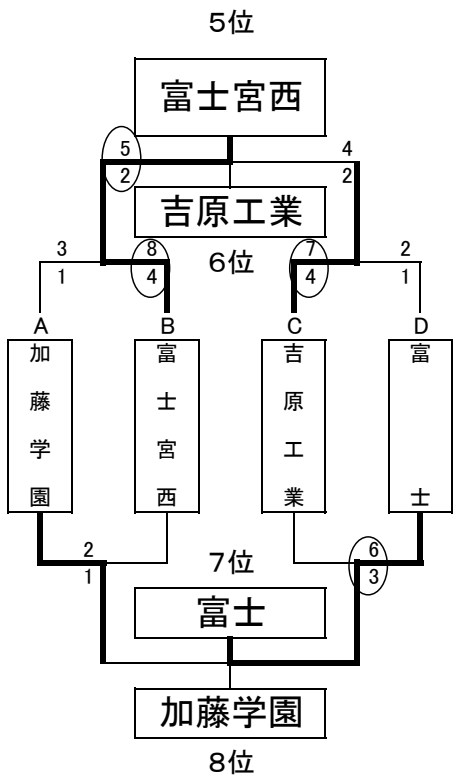

8位

13位

14位

15位

16位

剣道男子団体

平成 21 年 10 月 31 日
 於 富士市立富士川体育館

剣道女子団体