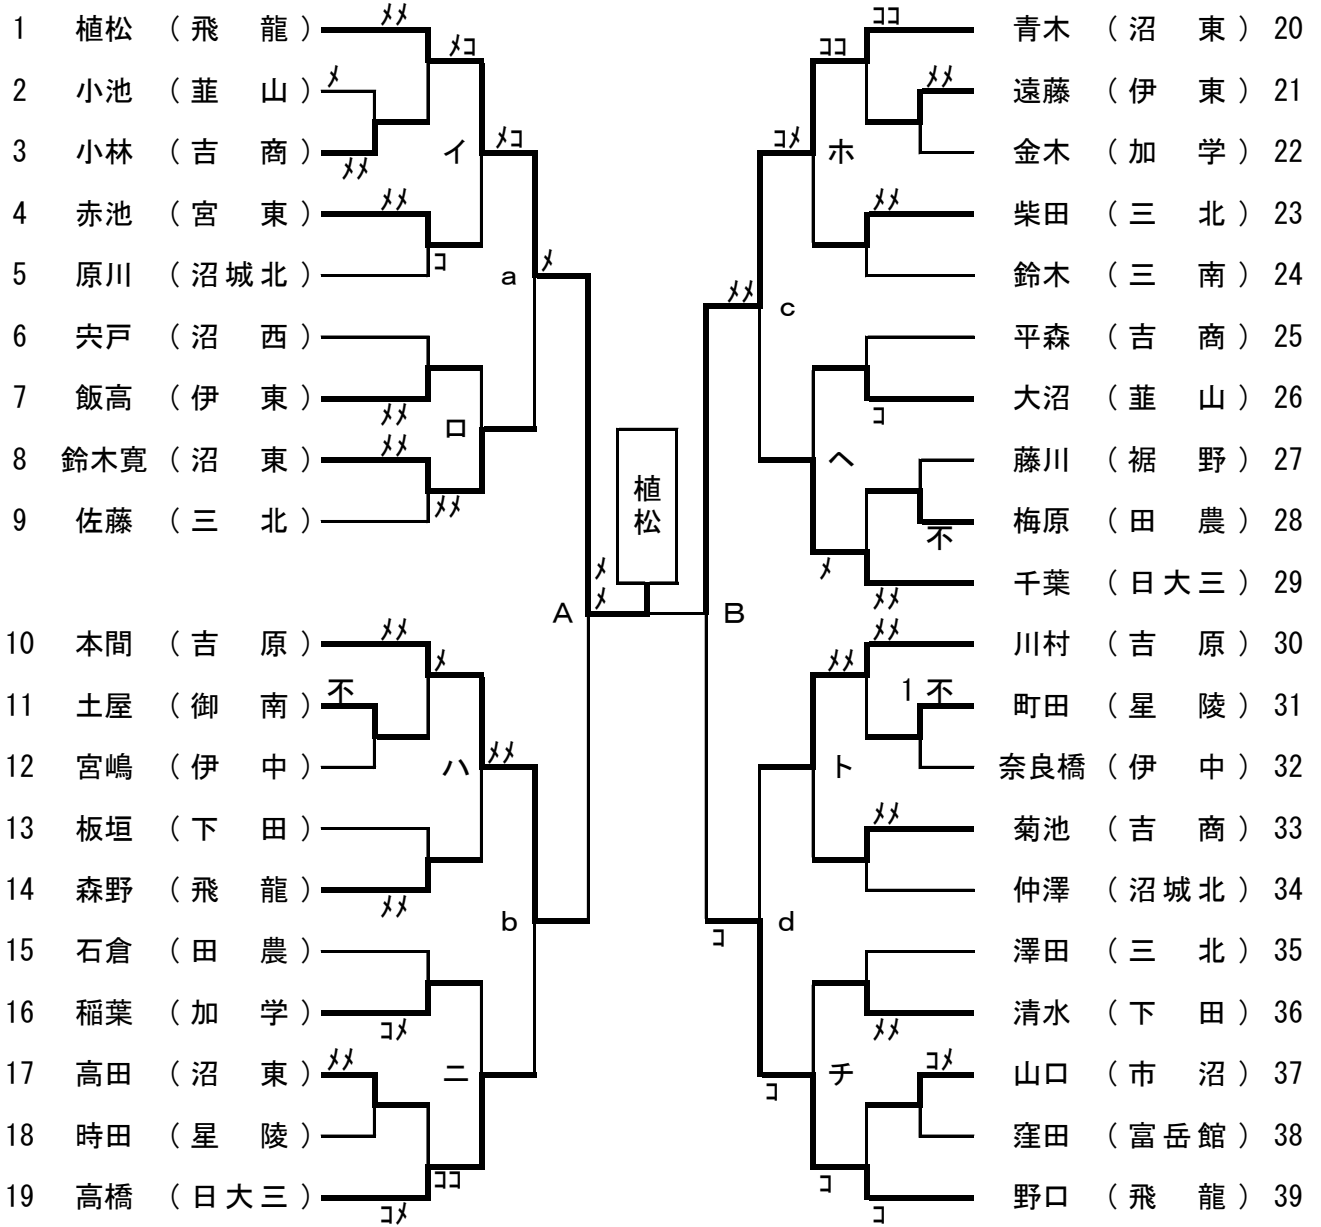

団体戦の部 試合結果 H21. 10/31(土)会場:富士市立富士川体育館

順位	男子	女子
1	飛龍高等学校	吉原高等学校
2	吉原高等学校	飛龍高等学校
3	下田高等学校	田方農業高等学校
4	日本大学三島高等学校	沼津東高等学校
5	富士宮西高等学校	吉原商業高等学校
6	吉原工業高等学校	伊東高等学校
7	富士高等学校	三島北高等学校
8	加藤学園高等学校	日本大学三島高等学校
9	田方農業高等学校	星陵高等学校
10	富士宮東高等学校	伊豆中央高等学校
11	伊豆中央高等学校	/
12	韮山高等学校	
13	御殿場南高等学校	
14	沼津東高等学校	
15	沼津工業高等学校	
16	吉原商業高等学校	

個人戦の部 試合結果 H21. 11/7(土)会場:富士通沼津工場体育館

順位	男子 (学校名)	女子 (学校名)
1	西森 響太 (日大三島)	上柳 瑠美 (吉原)
2	原田 英補 (飛龍)	植松 弥生 (飛龍)
3	渡邊 行紀 (日大三島)	青木 教枝 (沼津東)
4	望月 飛光 (吉原工業)	瀬川 真里菜 (日大三島)
5	今岡 憲吾 (吉原工業)	本間 みなみ (吉原)
6	高群 哲義 (飛龍)	長田 藍 (飛龍)
7	石川 泰弘 (吉原)	松野 有里 (飛龍)
8	清水 貴大 (日大三島)	野口 春菜 (飛龍)
9	平木 松治 (下田)	砂山 かの衣 (沼津東)
10	菊池 章太 (吉原)	本間 江奈 (田方農業)
11	望月 一世 (吉原)	川村 碧 (吉原)
12	加藤 昌慶 (吉原)	鈴木 寛子 (沼津東)
13	遠藤 和麻 (富士宮西)	高橋 尚理 (日大三島)
14	鈴木 将太 (下田)	千葉 沙由美 (日大三島)
15	斉田 彪斗 (吉原工業)	岩崎 敦子 (吉原)
16	磯邊 憲明 (沼津西)	小針 夏美 (沼津東)

新人剣道東部大会 男子個人
 平成21年11月7日
 於 富士通沼津工場体育館

新人剣道東部大会 男子個人
 平成21年11月7日
 於 富士通沼津工場体育館

新人剣道東部大会 女子個人
 平成21年11月7日
 於 富士通沼津工場体育館

新人剣道東部大会 女子個人
 平成21年11月7日
 於 富士通沼津工場体育館

剣道男子個人

平成 21 年 11 月 7 日
於 富士通沼津工場体育館

優勝

西森 響太
(日大三島)