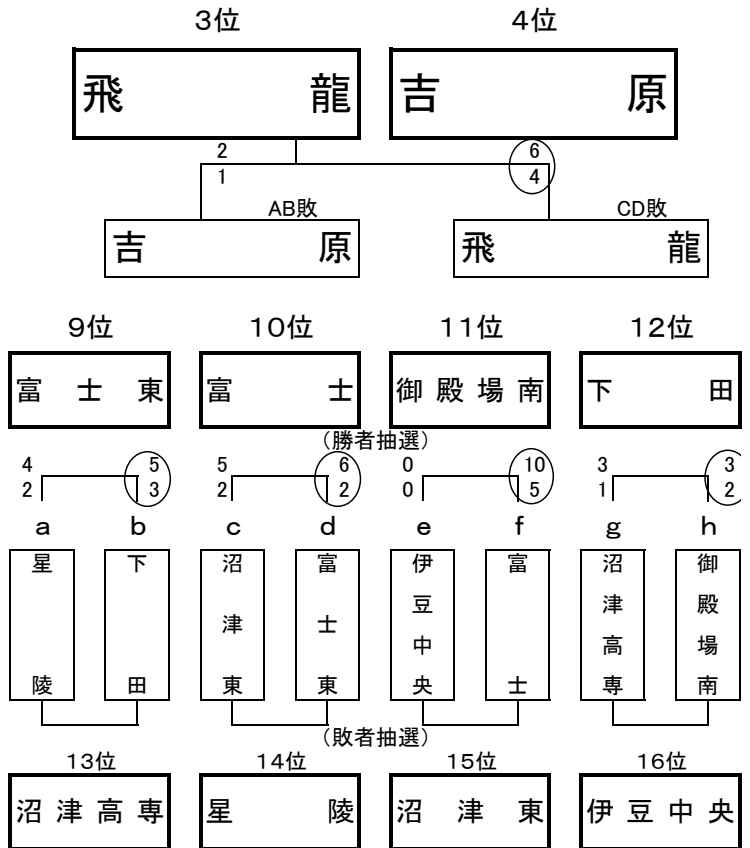

団体戦の部 試合結果 H22. 10/31(土)会場:富士市立富士川体育館

順位	男子	女子
1	吉原工業高等学校	吉原高等学校
2	富士宮東高等学校	沼津東高等学校
3	飛龍高等学校	吉原商業高等学校
4	吉原高等学校	三島北高等学校
5	日本大学三島高等学校	加藤学園高等学校
6	富士宮西高等学校	日本大学三島高等学校
7	吉原商業高等学校	飛龍高等学校
8	斐山高等学校	斐山高等学校
9	富士東高等学校	富士宮東高等学校
10	富士高等学校	田方農業高等学校
11	御殿場南高等学校	/
12	下田高等学校	
13	沼津高等専門学校	
14	星陵高等学校	
15	沼津東高等学校	
16	伊豆中央高等学校	

個人戦の部 試合結果 H22. 11/6(土)会場:富士通沼津工場体育館

順位	男子 (学校名)	女子 (学校名)
1	()	()
2	()	()
3	()	()
4	()	()
5	()	()
6	()	()
7	()	()
8	()	()
9	()	()
10	()	()
11	()	()
12	()	()
13	()	()
14	()	()
15	()	()
16	()	()

剣道男子団体

平成 22 年 10 月 31 日
於 富士市立富士川体育館