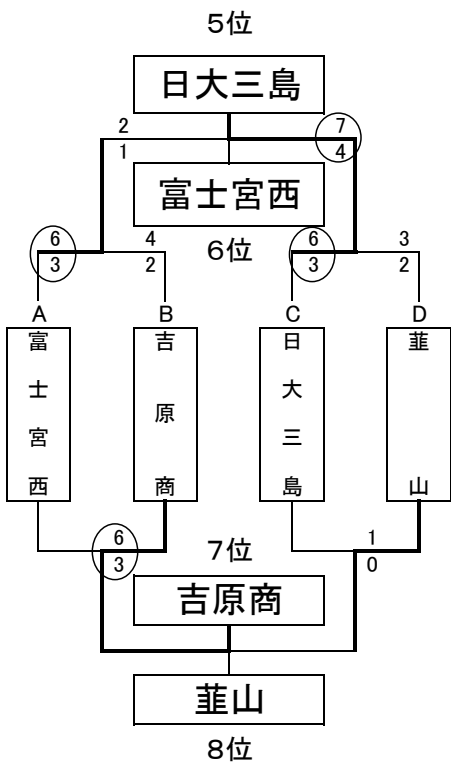

団体戦の部 試合結果 H22. 10/31(土)会場:富士市立富士川体育館

順位	男子	女子
1	吉原工業高等学校	吉原高等学校
2	富士宮東高等学校	沼津東高等学校
3	飛龍高等学校	吉原商業高等学校
4	吉原高等学校	三島北高等学校
5	日本大学三島高等学校	加藤学園高等学校
6	富士宮西高等学校	日本大学三島高等学校
7	吉原商業高等学校	飛龍高等学校
8	斐山高等学校	斐山高等学校
9	富士東高等学校	富士宮東高等学校
10	富士高等学校	田方農業高等学校
11	御殿場南高等学校	/
12	下田高等学校	
13	沼津高等専門学校	
14	星陵高等学校	
15	沼津東高等学校	
16	伊豆中央高等学校	

個人戦の部 試合結果 H22. 11/6(土)会場:富士通沼津工場体育館

順位	男子 (学校名)	女子 (学校名)
1	()	()
2	()	()
3	()	()
4	()	()
5	()	()
6	()	()
7	()	()
8	()	()
9	()	()
10	()	()
11	()	()
12	()	()
13	()	()
14	()	()
15	()	()
16	()	()

剣道男子団体

平成 22 年 10 月 31 日
於 富士市立富士川体育館