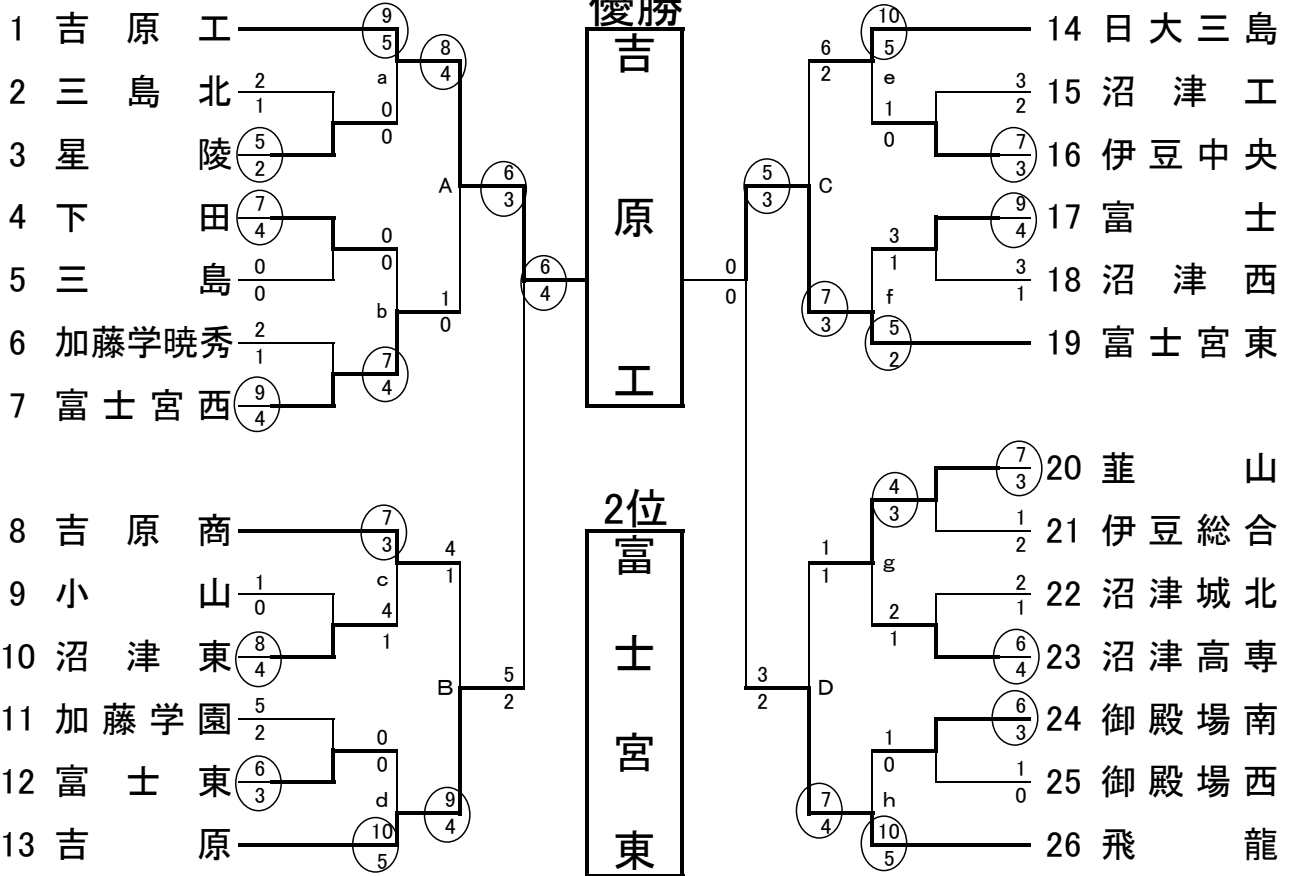

団体戦の部 試合結果 H22. 10/31(土)会場:富士市立富士川体育館

順位	男子	女子
1	吉原工業高等学校	吉原高等学校
2	富士宮東高等学校	沼津東高等学校
3	飛龍高等学校	吉原商業高等学校
4	吉原高等学校	三島北高等学校
5	日本大学三島高等学校	加藤学園高等学校
6	富士宮西高等学校	日本大学三島高等学校
7	吉原商業高等学校	飛龍高等学校
8	斐山高等学校	斐山高等学校
9	富士東高等学校	富士宮東高等学校
10	富士高等学校	田方農業高等学校
11	御殿場南高等学校	/
12	下田高等学校	
13	沼津高等専門学校	
14	星陵高等学校	
15	沼津東高等学校	
16	伊豆中央高等学校	

個人戦の部 試合結果 H22. 11/6(土)会場:富士通沼津工場体育館

順位	男子 (学校名)	女子 (学校名)
1	()	()
2	()	()
3	()	()
4	()	()
5	()	()
6	()	()
7	()	()
8	()	()
9	()	()
10	()	()
11	()	()
12	()	()
13	()	()
14	()	()
15	()	()
16	()	()

剣道男子団体

平成 22 年 10 月 31 日
於 富士市立富士川体育館