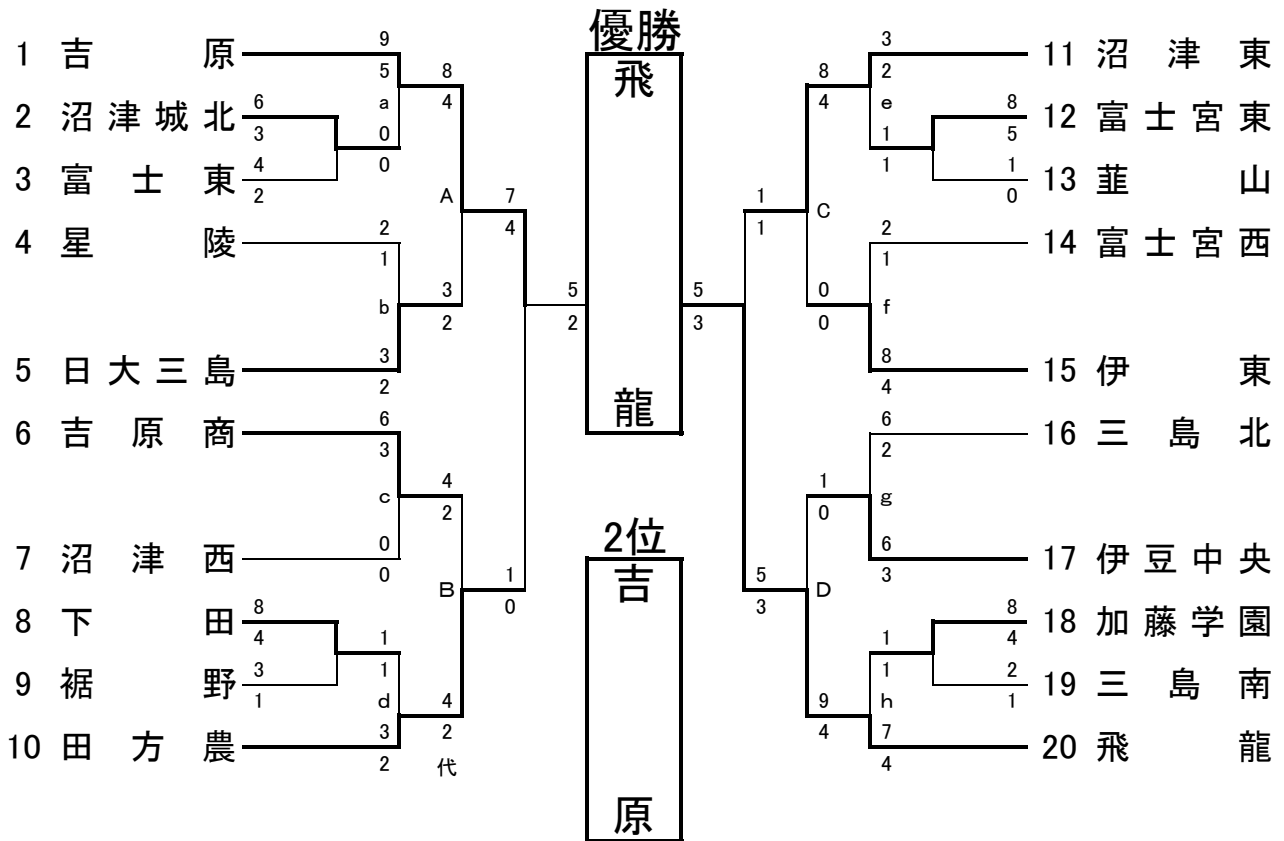

剣道女子団体

平成 22 年 5 月 9 日
於 富士市立富士体育館