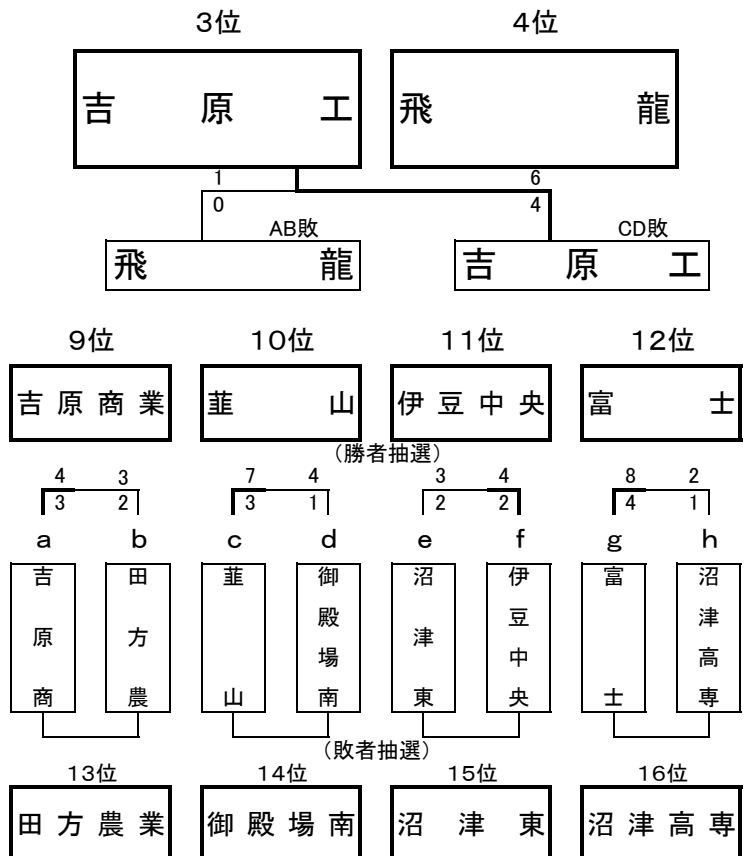

団体戦の部 試合結果 H22. 5/9(日)会場:富士市立富士体育館

順位	男 子		女 子	
1	吉原	高校	飛龍	高校
2	日大三島	高校	吉原	高校
3	吉原工	高校	沼津東	高校
4	飛龍	高校	田方農	高校
5	富士宮西	高校	日大三島	高校
6	富士宮東	高校	伊東	高校
7	加藤学園	高校	伊豆中央	高校
8	下田	高校	吉原商	高校
9	吉原商業	高校	加藤学園	高校
10	韮山	高校	星陵	高校
11	伊豆中央	高校	/	
12	富士	高校		
13	田方農業	高校		
14	御殿場南	高校		
15	沼津東	高校		
16	沼津高専	高校		

個人戦の部 試合結果 H22. 5/8(日)会場:富士市立富士体育館

順位	男 子	(学校名)	女 子	(学校名)
1	にしもり きょうた 西森 響太	(日大三島)	うえまつ やよい 植松 弥生	(飛龍)
2	もちづき いっせい 望月 一世	(吉原)	いわさき あつこ 岩崎 敦子	(吉原)
3	はらだ えいすけ 原田 英補	(飛龍)	あおき のりえ 青木 教枝	(沼津東)
4	かとう まさよし 加藤 昌慶	(吉原)	すなやま え 砂山 かの衣	(沼津東)
5	しみず よしひろ 清水 貴大	(日大三島)	うえやなぎ るみ 上柳 瑠美	(吉原)
6	わたなべ ゆきのり 渡邊 行紀	(日大三島)	しま さゆり 島 彩由梨	(吉原)
7	もちづき たかみつ 望月 飛光	(吉原工業)	かわむら みどり 川村 碧	(吉原)
8	ひらき しょうじ 平木 松治	(下田)	ほんま みなみ 本間 みなみ	(吉原)
9	きくち しょうた 菊池 章太	(吉原)	たかはし なおり 高橋 尚里	(日大三島)
10	いしかわ やすひろ 石川 泰弘	(吉原)	ちば さゆみ 千葉 沙由美	(日大三島)
11	たかむら てつよし 高群 哲義	(飛龍)	せがわ まりな 瀬川 真里奈	(日大三島)
12	いまおか けんご 今岡 憲吾	(吉原工業)	ほんま えな 本間 江奈	(田方農業)
13	あおやま だいき 青山 大希	(富士)	かわた なつみ 川田 菜摘	(加藤学園)
14	わたなべ ゆうき 渡邊 友樹	(吉原商業)	かわしま みゆう 川嶋 美憂	(吉原商業)
15	あおしま だいすけ 青島 大佑	(日大三島)	まつの ゆうり 松野 有里	(飛龍)
16	かねもと たかとし 金本 貴利	(田方農業)	こばり なつみ 小針 夏美	(沼津東)

剣道男子団体

平成 22 年 5 月 9 日
於 富士市立富士体育館