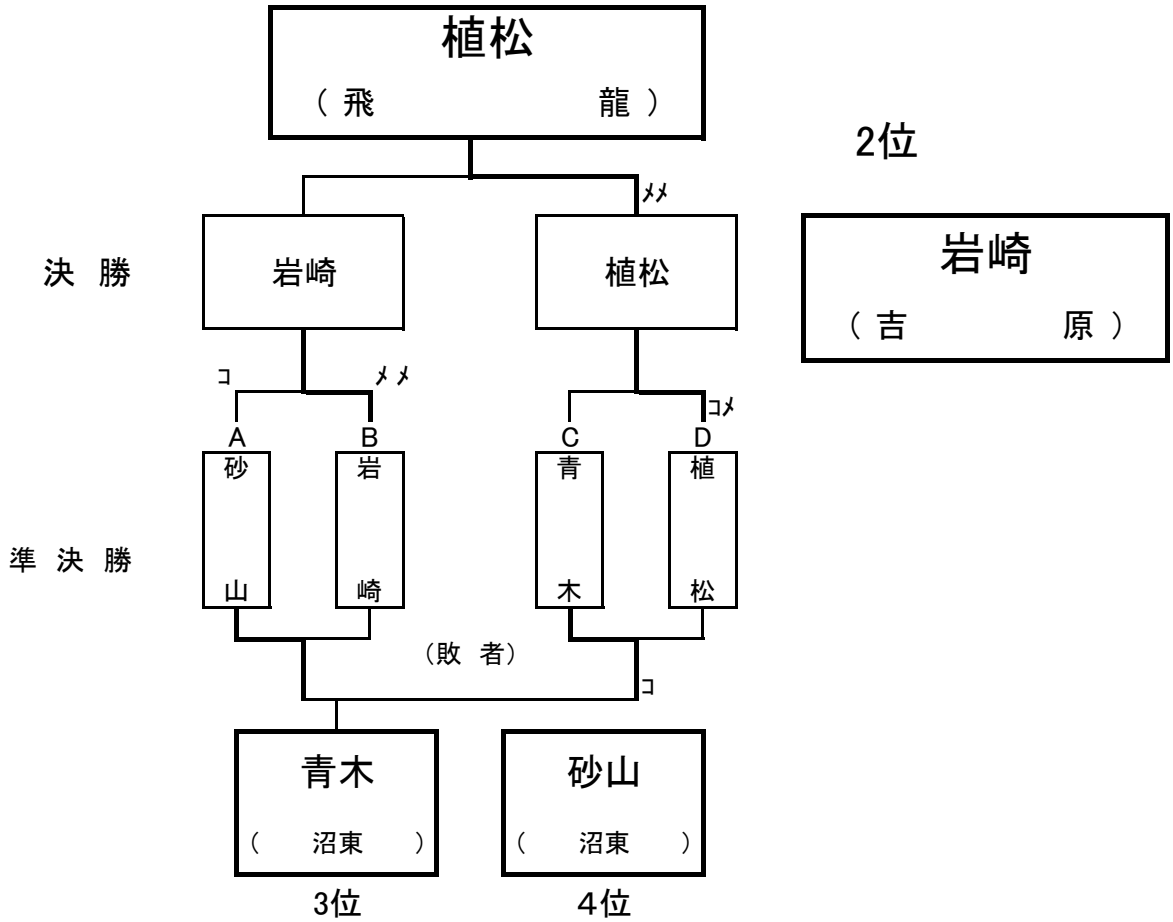

総合体育大会剣道東部大会 女子個人
平成22年5月8日
於 富士市立富士体育館

優勝