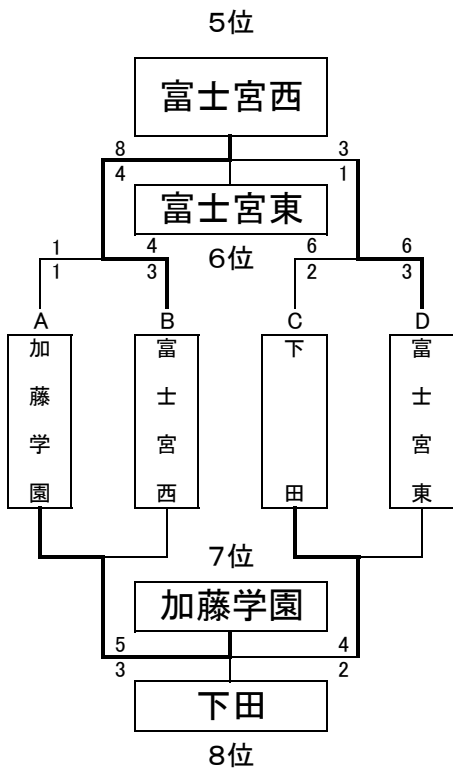

団体戦の部 試合結果 H22. 5/9(日)会場:富士市立富士体育館

順位	男 子		女 子	
1	吉原	高校	飛龍	高校
2	日大三島	高校	吉原	高校
3	吉原工	高校	沼津東	高校
4	飛龍	高校	田方農	高校
5	富士宮西	高校	日大三島	高校
6	富士宮東	高校	伊東	高校
7	加藤学園	高校	伊豆中央	高校
8	下田	高校	吉原商	高校
9	吉原商業	高校	加藤学園	高校
10	韮山	高校	星陵	高校
11	伊豆中央	高校	/	
12	富士	高校		
13	田方農業	高校		
14	御殿場南	高校		
15	沼津東	高校		
16	沼津高専	高校		

個人戦の部 試合結果 H22. 5/8(日)会場:富士市立富士体育館

順位	男 子	(学校名)	女 子	(学校名)
1	にしもり きょうた 西森 響太	(日大三島)	うえまつ やよい 植松 弥生	(飛龍)
2	もちづき いっせい 望月 一世	(吉原)	いわさき あつこ 岩崎 敦子	(吉原)
3	はらだ えいすけ 原田 英補	(飛龍)	あおき のりえ 青木 教枝	(沼津東)
4	かとう まさよし 加藤 昌慶	(吉原)	すなやま え 砂山 かの衣	(沼津東)
5	しみず よしひろ 清水 貴大	(日大三島)	うえやなぎ るみ 上柳 瑠美	(吉原)
6	わたなべ ゆきのり 渡邊 行紀	(日大三島)	しま さゆり 島 彩由梨	(吉原)
7	もちづき たかみつ 望月 飛光	(吉原工業)	かわむら みどり 川村 碧	(吉原)
8	ひらき しょうじ 平木 松治	(下田)	ほんま みなみ 本間 みなみ	(吉原)
9	きくち しょうた 菊池 章太	(吉原)	たかはし なおり 高橋 尚里	(日大三島)
10	いしかわ やすひろ 石川 泰弘	(吉原)	ちば さゆみ 千葉 沙由美	(日大三島)
11	たかむら てつよし 高群 哲義	(飛龍)	せがわ まりな 瀬川 真里奈	(日大三島)
12	いまおか けんご 今岡 憲吾	(吉原工業)	ほんま えな 本間 江奈	(田方農業)
13	あおやま だいき 青山 大希	(富士)	かわた なつみ 川田 菜摘	(加藤学園)
14	わたなべ ゆうき 渡邊 友樹	(吉原商業)	かわしま みゆう 川嶋 美憂	(吉原商業)
15	あおしま だいすけ 青島 大佑	(日大三島)	まつの ゆうり 松野 有里	(飛龍)
16	かねもと たかとし 金本 貴利	(田方農業)	こばり なつみ 小針 夏美	(沼津東)

剣道男子団体

平成 22 年 5 月 9 日
於 富士市立富士体育館