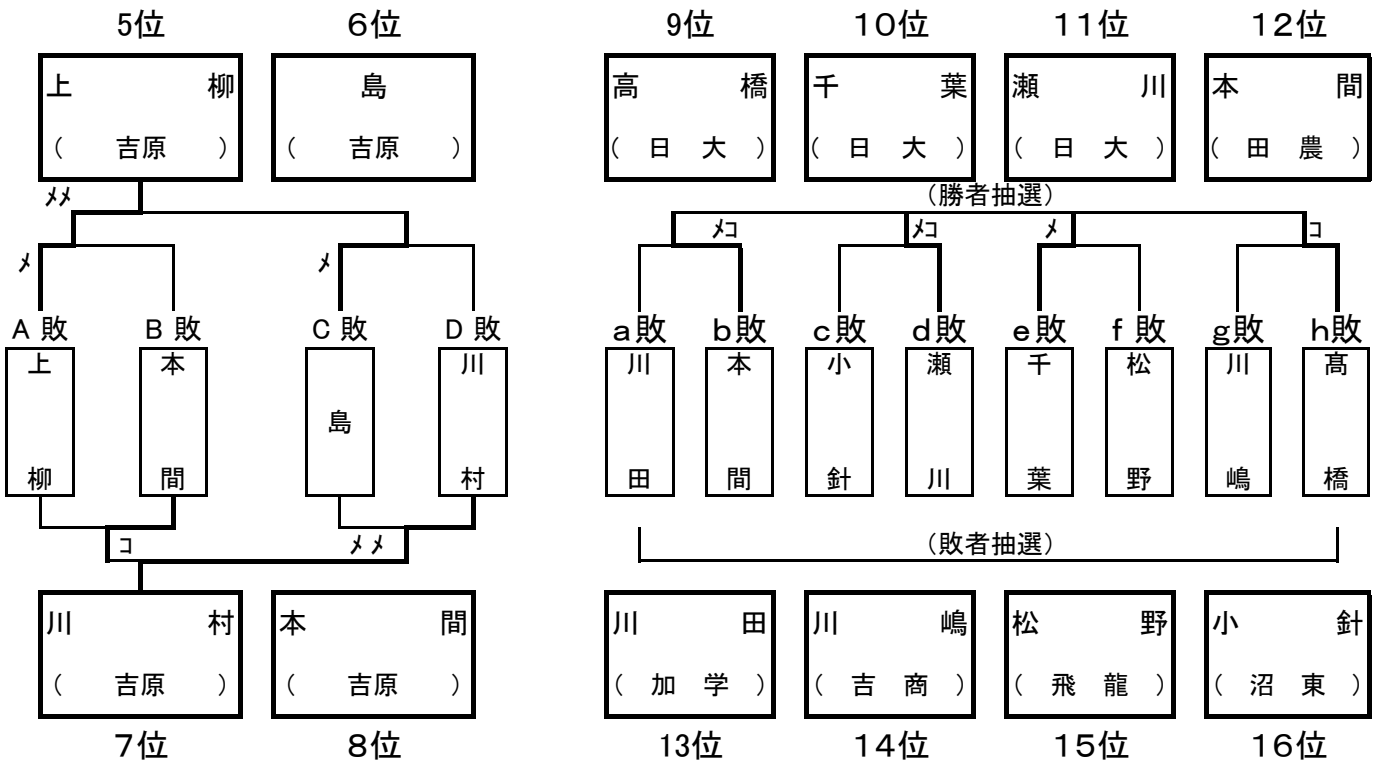

総合体育大会剣道東部大会 女子個人
平成22年5月8日
於 富士市立富士体育館

優勝