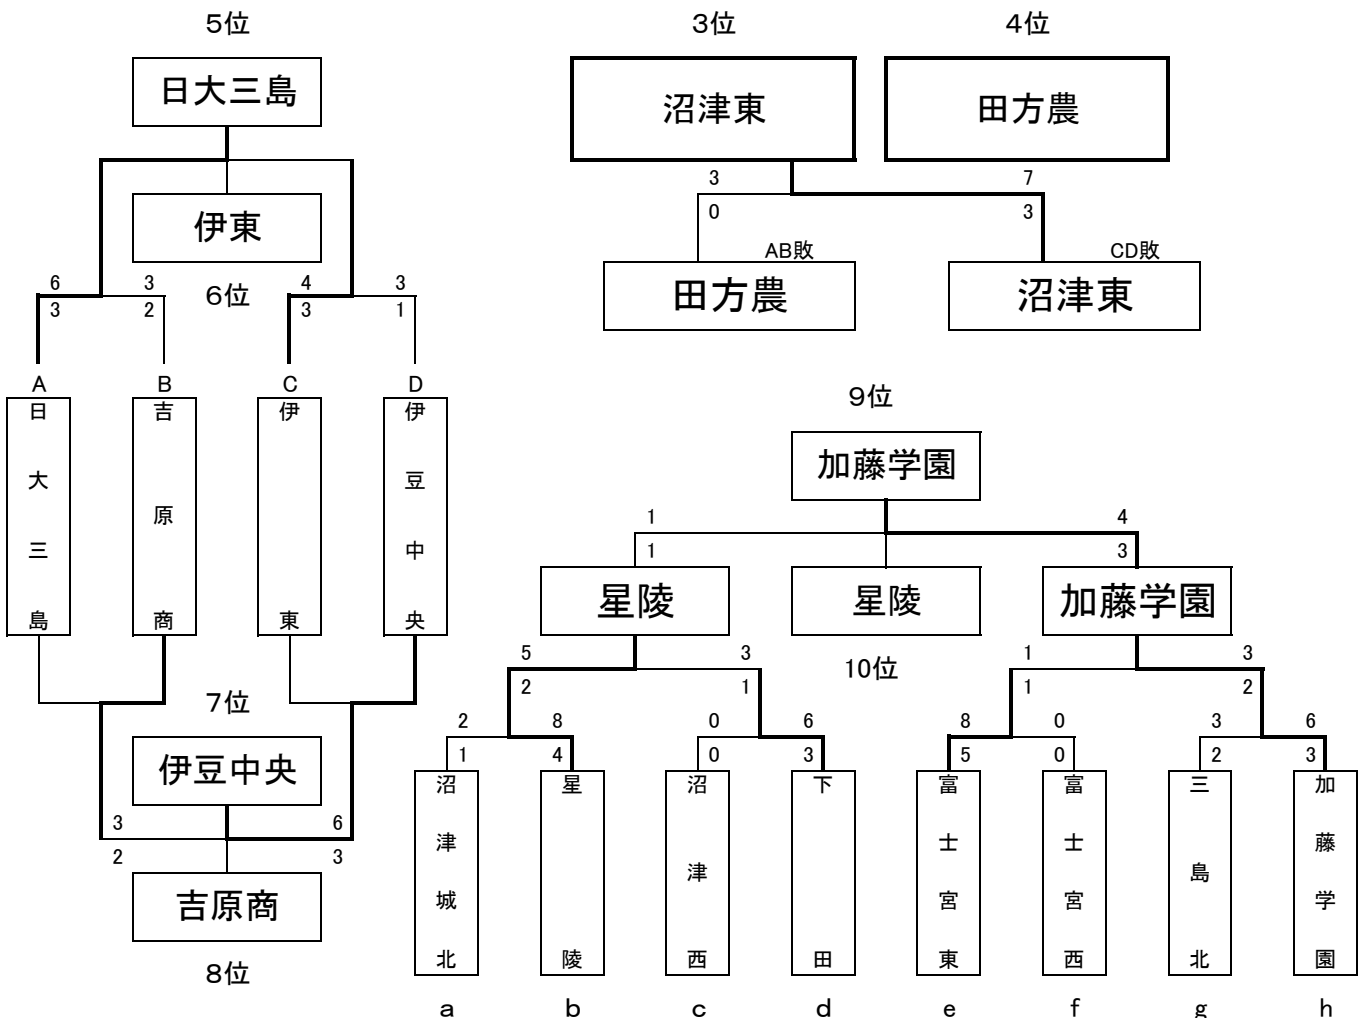

剣道女子団体

平成 22 年 5 月 9 日
於 富士市立富士体育館