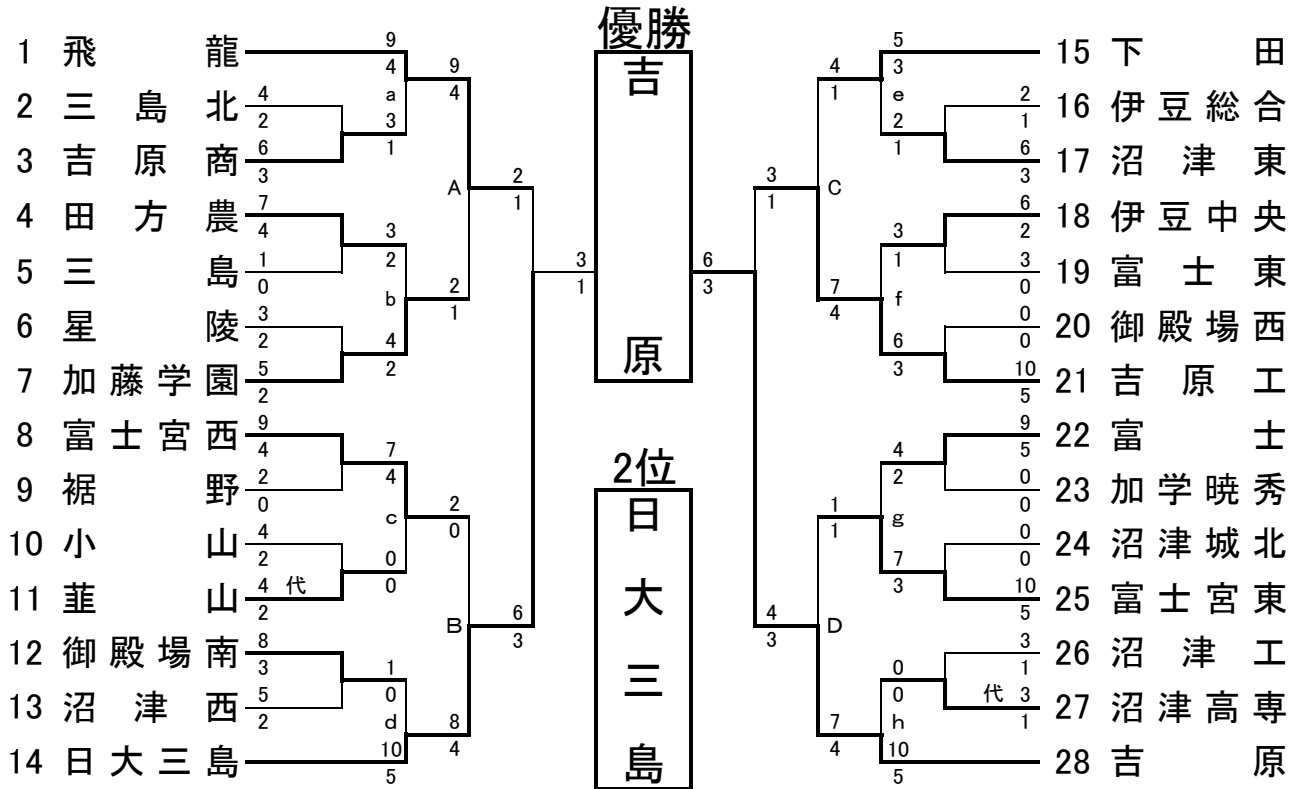

団体戦の部 試合結果 H22. 5/9(日)会場:富士市立富士体育館

順位	男 子		女 子	
1	吉原	高校	飛龍	高校
2	日大三島	高校	吉原	高校
3	吉原工	高校	沼津東	高校
4	飛龍	高校	田方農	高校
5	富士宮西	高校	日大三島	高校
6	富士宮東	高校	伊東	高校
7	加藤学園	高校	伊豆中央	高校
8	下田	高校	吉原商	高校
9	吉原商業	高校	加藤学園	高校
10	韮山	高校	星陵	高校
11	伊豆中央	高校	/	
12	富士	高校		
13	田方農業	高校		
14	御殿場南	高校		
15	沼津東	高校		
16	沼津高専	高校		

個人戦の部 試合結果 H22. 5/8(日)会場:富士市立富士体育館

順位	男 子	(学校名)	女 子	(学校名)
1	にしもり きょうた 西森 響太	(日大三島)	うえまつ やよい 植松 弥生	(飛龍)
2	もちづき いっせい 望月 一世	(吉原)	いわさき あつこ 岩崎 敦子	(吉原)
3	はらだ えいすけ 原田 英補	(飛龍)	あおき のりえ 青木 教枝	(沼津東)
4	かとう まさよし 加藤 昌慶	(吉原)	すなやま え 砂山 かの衣	(沼津東)
5	しみず よしひろ 清水 貴大	(日大三島)	うえやなぎ るみ 上柳 瑠美	(吉原)
6	わたなべ ゆきのり 渡邊 行紀	(日大三島)	しま さゆり 島 彩由梨	(吉原)
7	もちづき たかみつ 望月 飛光	(吉原工業)	かわむら みどり 川村 碧	(吉原)
8	ひらき しょうじ 平木 松治	(下田)	ほんま みなみ 本間 みなみ	(吉原)
9	きくち しょうた 菊池 章太	(吉原)	たかはし なおり 高橋 尚里	(日大三島)
10	いしかわ やすひろ 石川 泰弘	(吉原)	ちば さゆみ 千葉 沙由美	(日大三島)
11	たかむら てつよし 高群 哲義	(飛龍)	せがわ まりな 瀬川 真里奈	(日大三島)
12	いまおか けんご 今岡 憲吾	(吉原工業)	ほんま えな 本間 江奈	(田方農業)
13	あおやま だいき 青山 大希	(富士)	かわた なつみ 川田 菜摘	(加藤学園)
14	わたなべ ゆうき 渡邊 友樹	(吉原商業)	かわしま みゆう 川嶋 美憂	(吉原商業)
15	あおしま だいすけ 青島 大佑	(日大三島)	まつの ゆうり 松野 有里	(飛龍)
16	かねもと たかとし 金本 貴利	(田方農業)	こばり なつみ 小針 夏美	(沼津東)

剣道男子団体

平成 22 年 5 月 9 日
於 富士市立富士体育館