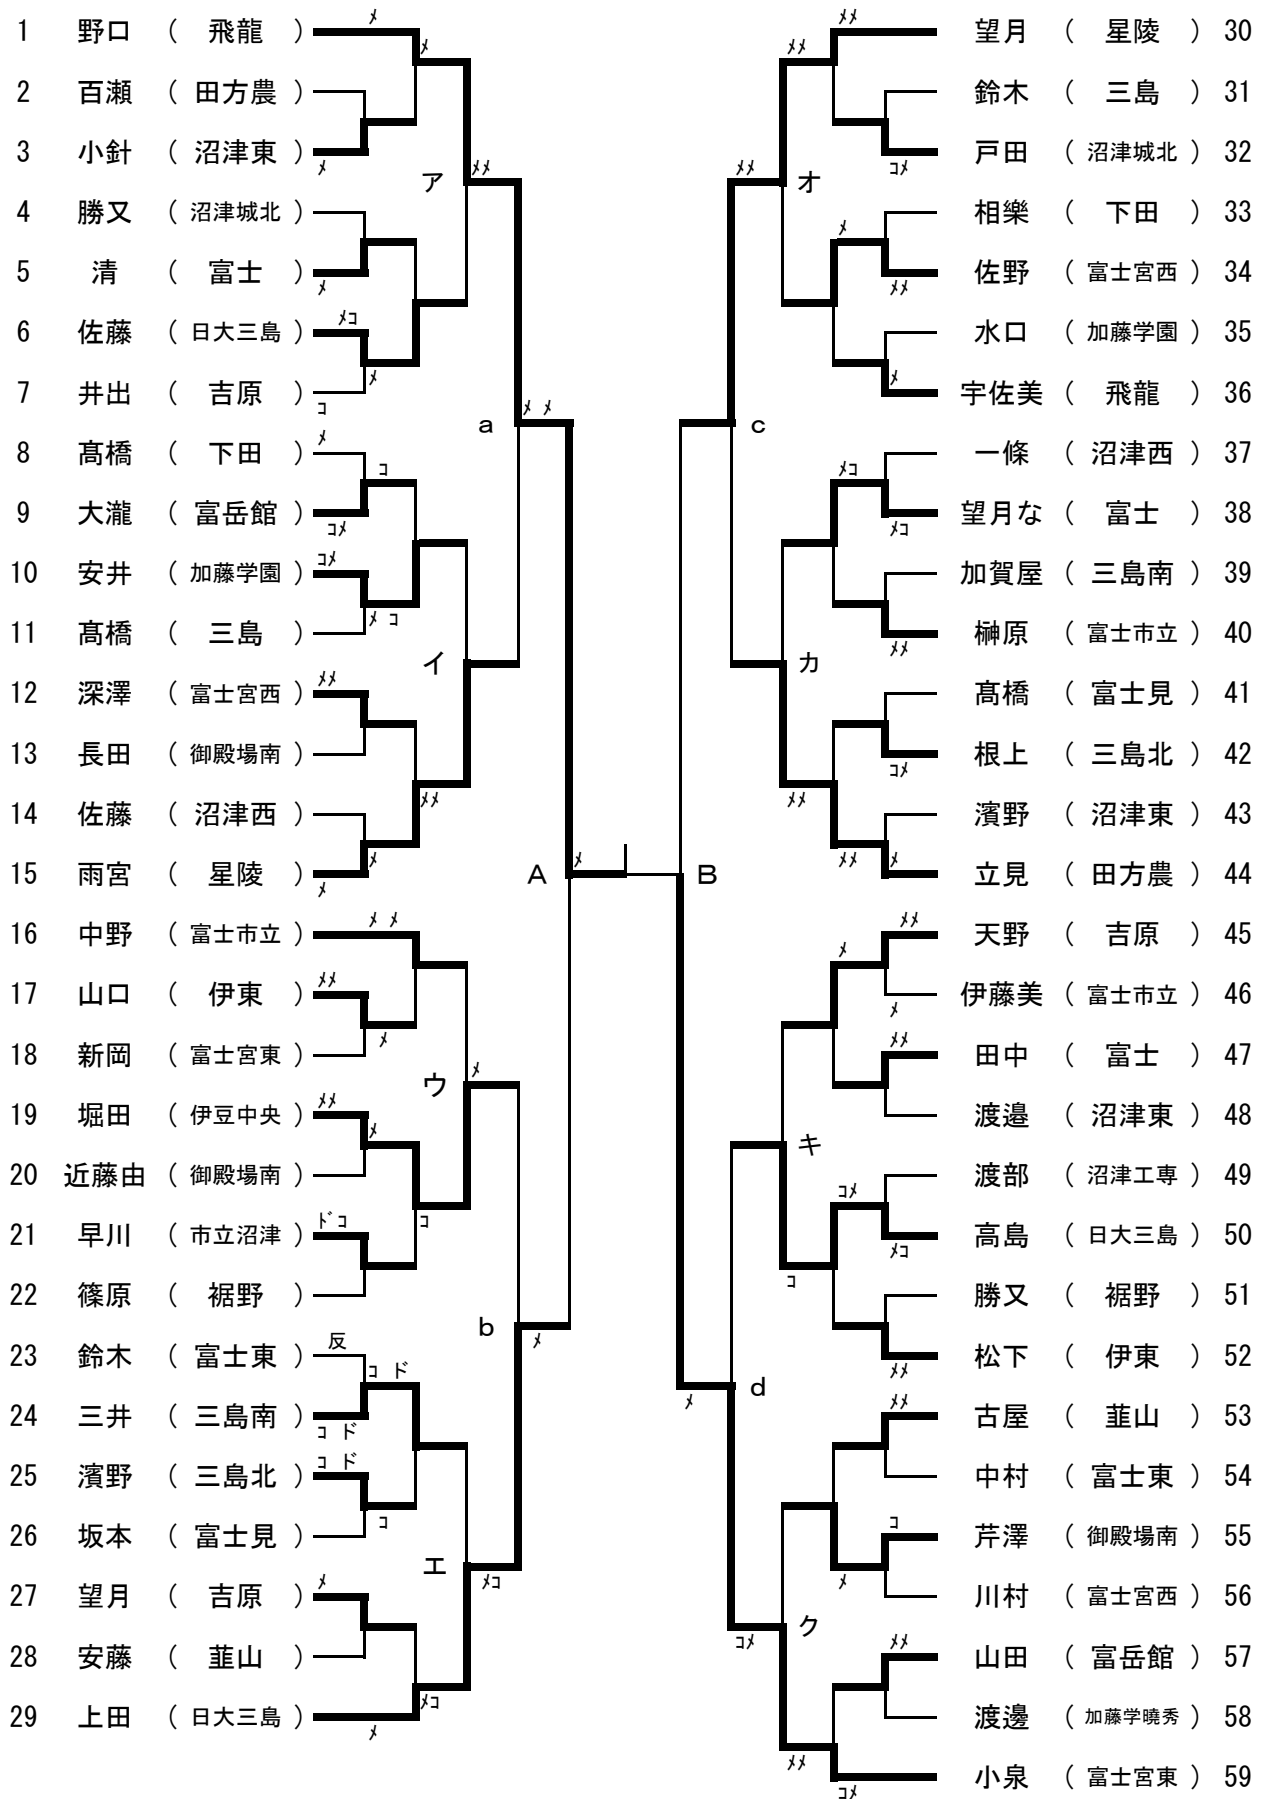

新人体育大会剣道東部大会 男子個人
 平成25年5月11日
 於 富士市立富士川体育館

新人体育大会剣道東部大会 男子個人
 平成25年5月11日
 於 富士市立富士川体育館

新人体育大会剣道東部大会 女子個人
 平成25年5月11日
 於 富士市立富士川体育館

女子個人

平成25年5月11日 於：富士市川立富士体育

優勝

漆 畑 理 花
(吉 原)

2位

野 口 夏 希
(飛 龍)

決 勝

野 口 漆 畑

準 決 勝

A 野 口 B 小 泉 C 漆 畑 D 井 上

(敗者)

小 泉 美 麗
(富 士 宮 東)

井 上 涼 那
(富 士 宮 東)

3位

4位

5位

安 原 優 実
(日 大 三 島)

6位

望 月 ゆ り あ
(星 陵)

9位

片 岡 璃 咲
(日 大 三 島)