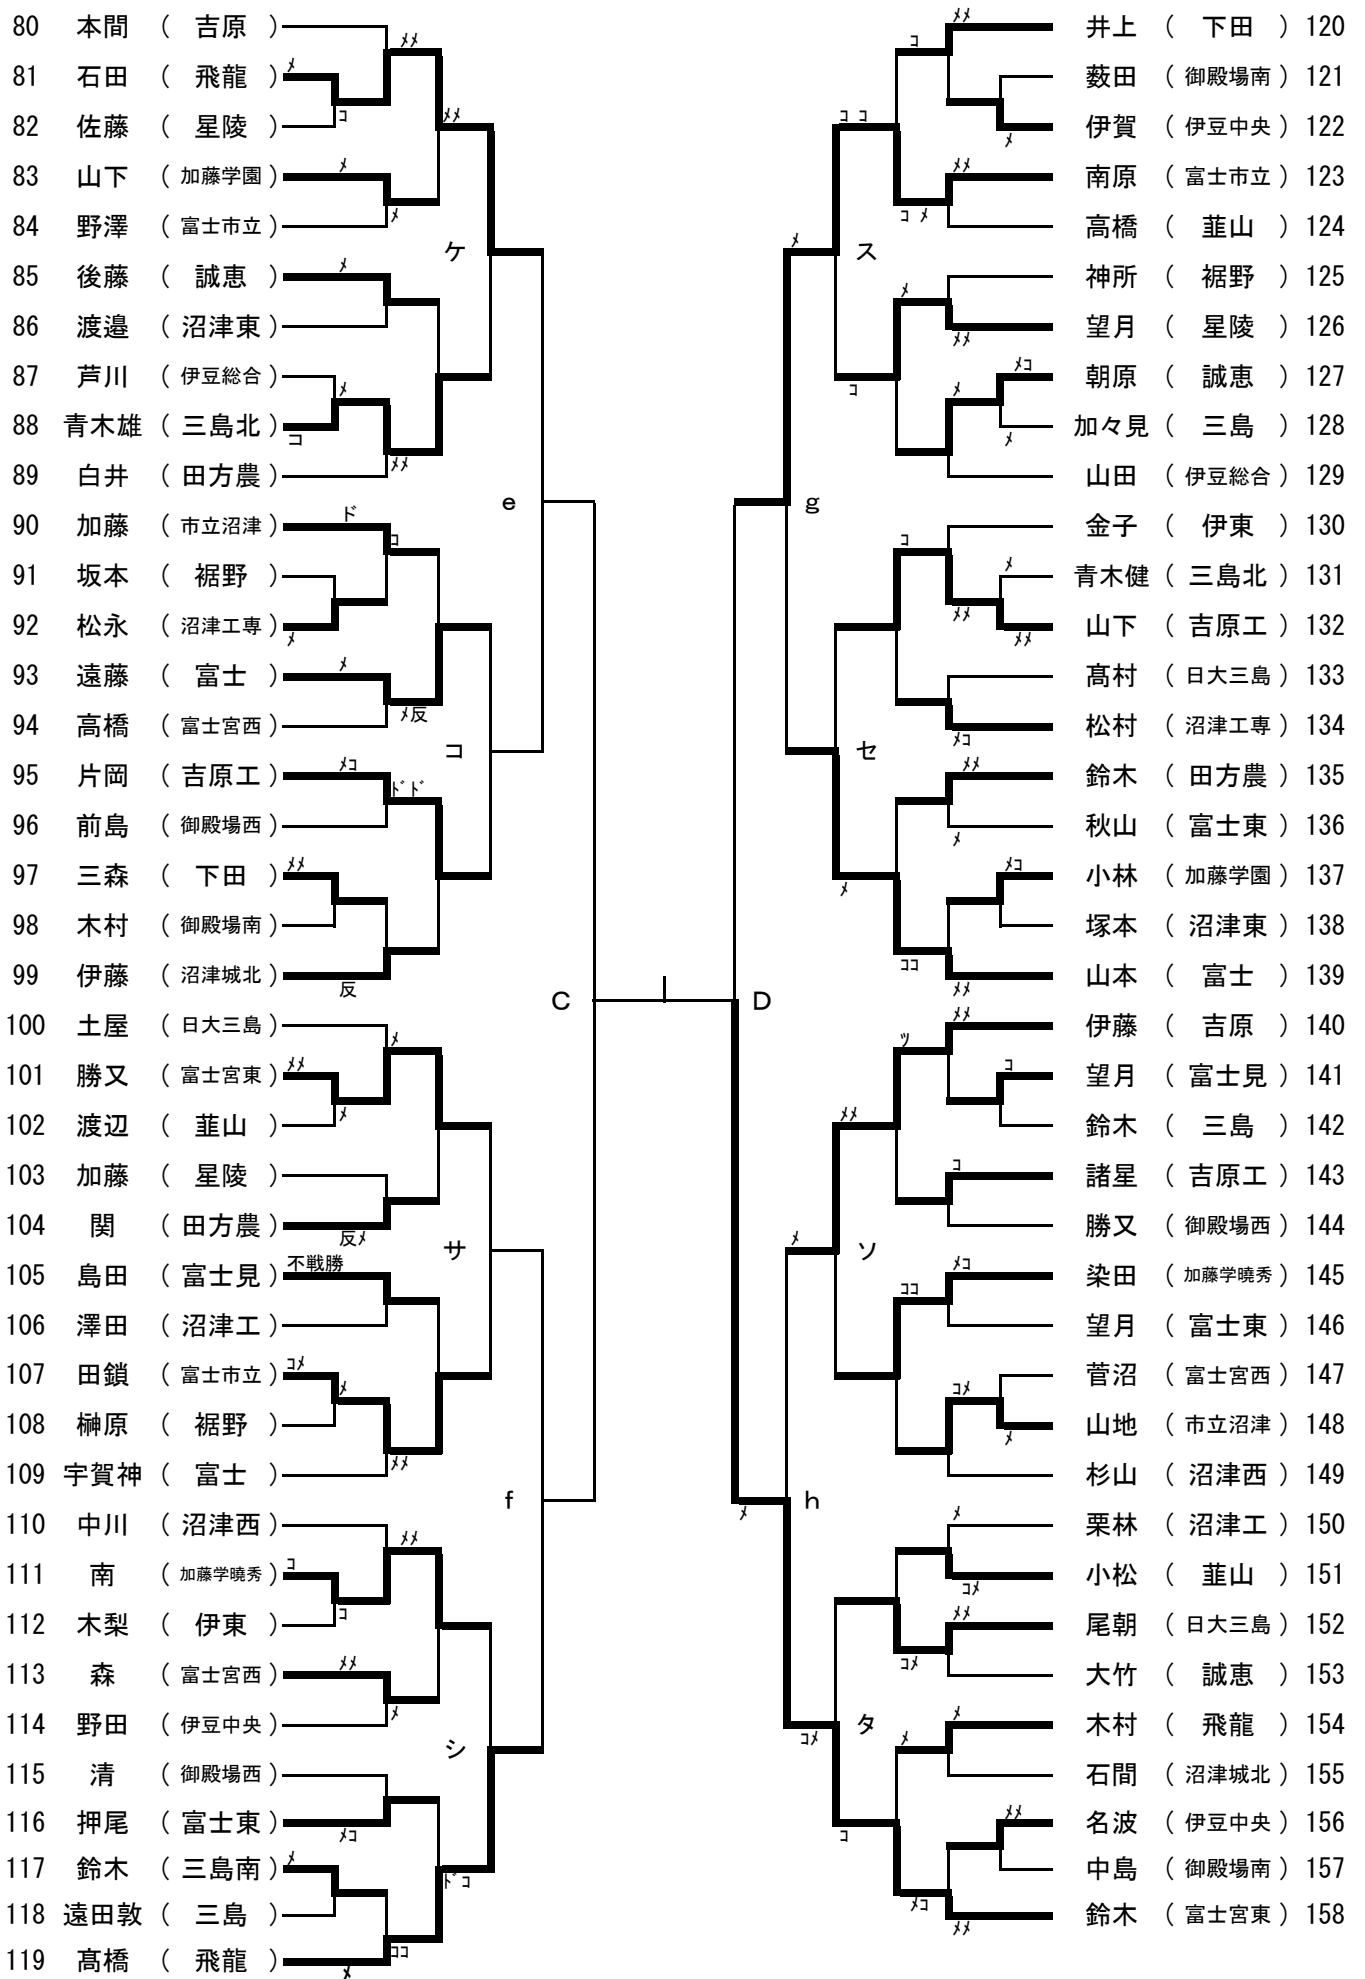

新人体育大会剣道東部大会 男子個人
 平成25年5月11日
 於 富士市立富士川体育館

新人体育大会剣道東部大会 男子個人
 平成25年5月11日
 於 富士市立富士川体育館

新人体育大会剣道東部大会 女子個人
 平成25年5月11日
 於 富士市立富士川体育館

女子個人

平成25年5月11日 於：富士市川立富士体育

優勝

漆 畑 理 花
(吉 原)

2位

野 口 夏 希
(飛 龍)

決 勝

野 口 漆 畑

準 決 勝

A 野 口 B 小 泉 C 漆 畑 D 井 上

(敗者)

小 泉 美 麗
(富 士 宮 東)

井 上 涼 那
(富 士 宮 東)

3位

4位

5位

安 原 優 実
(日 大 三 島)

6位

望 月 ゆ り あ
(星 陵)

9位

片 岡 璃 咲
(日 大 三 島)