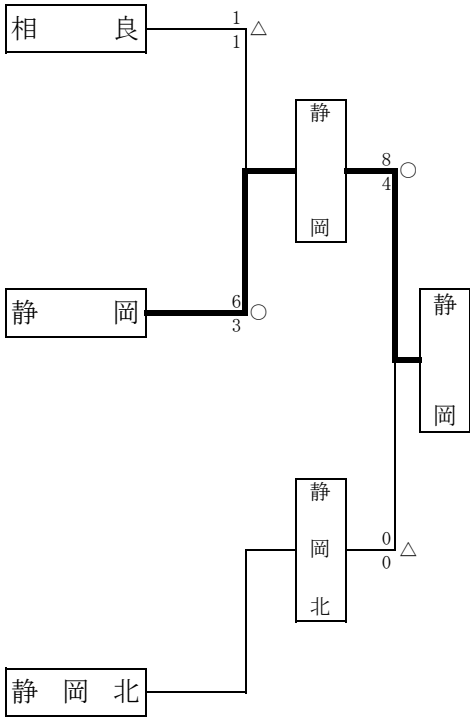

男子団体戦組合せ

1位 東海大学付属静岡翔洋
2位 駿河総合
3位 静岡東
4位 榛原

5位 藤枝明誠
6位 静岡市立
7位 静岡清
8位 科学技術

9位 静岡岡西
10位 静岡岡農
11位 静岡農業園
12位 静岡学園

男子敗者復活戦

女子団体戦組合せ

1位 東海大学付属静岡翔洋 5位 静岡西
 2位 榛原 6位 静岡市立
 3位 駿河総合 7位 静岡農
 4位 静岡東

女子敗者復活戦