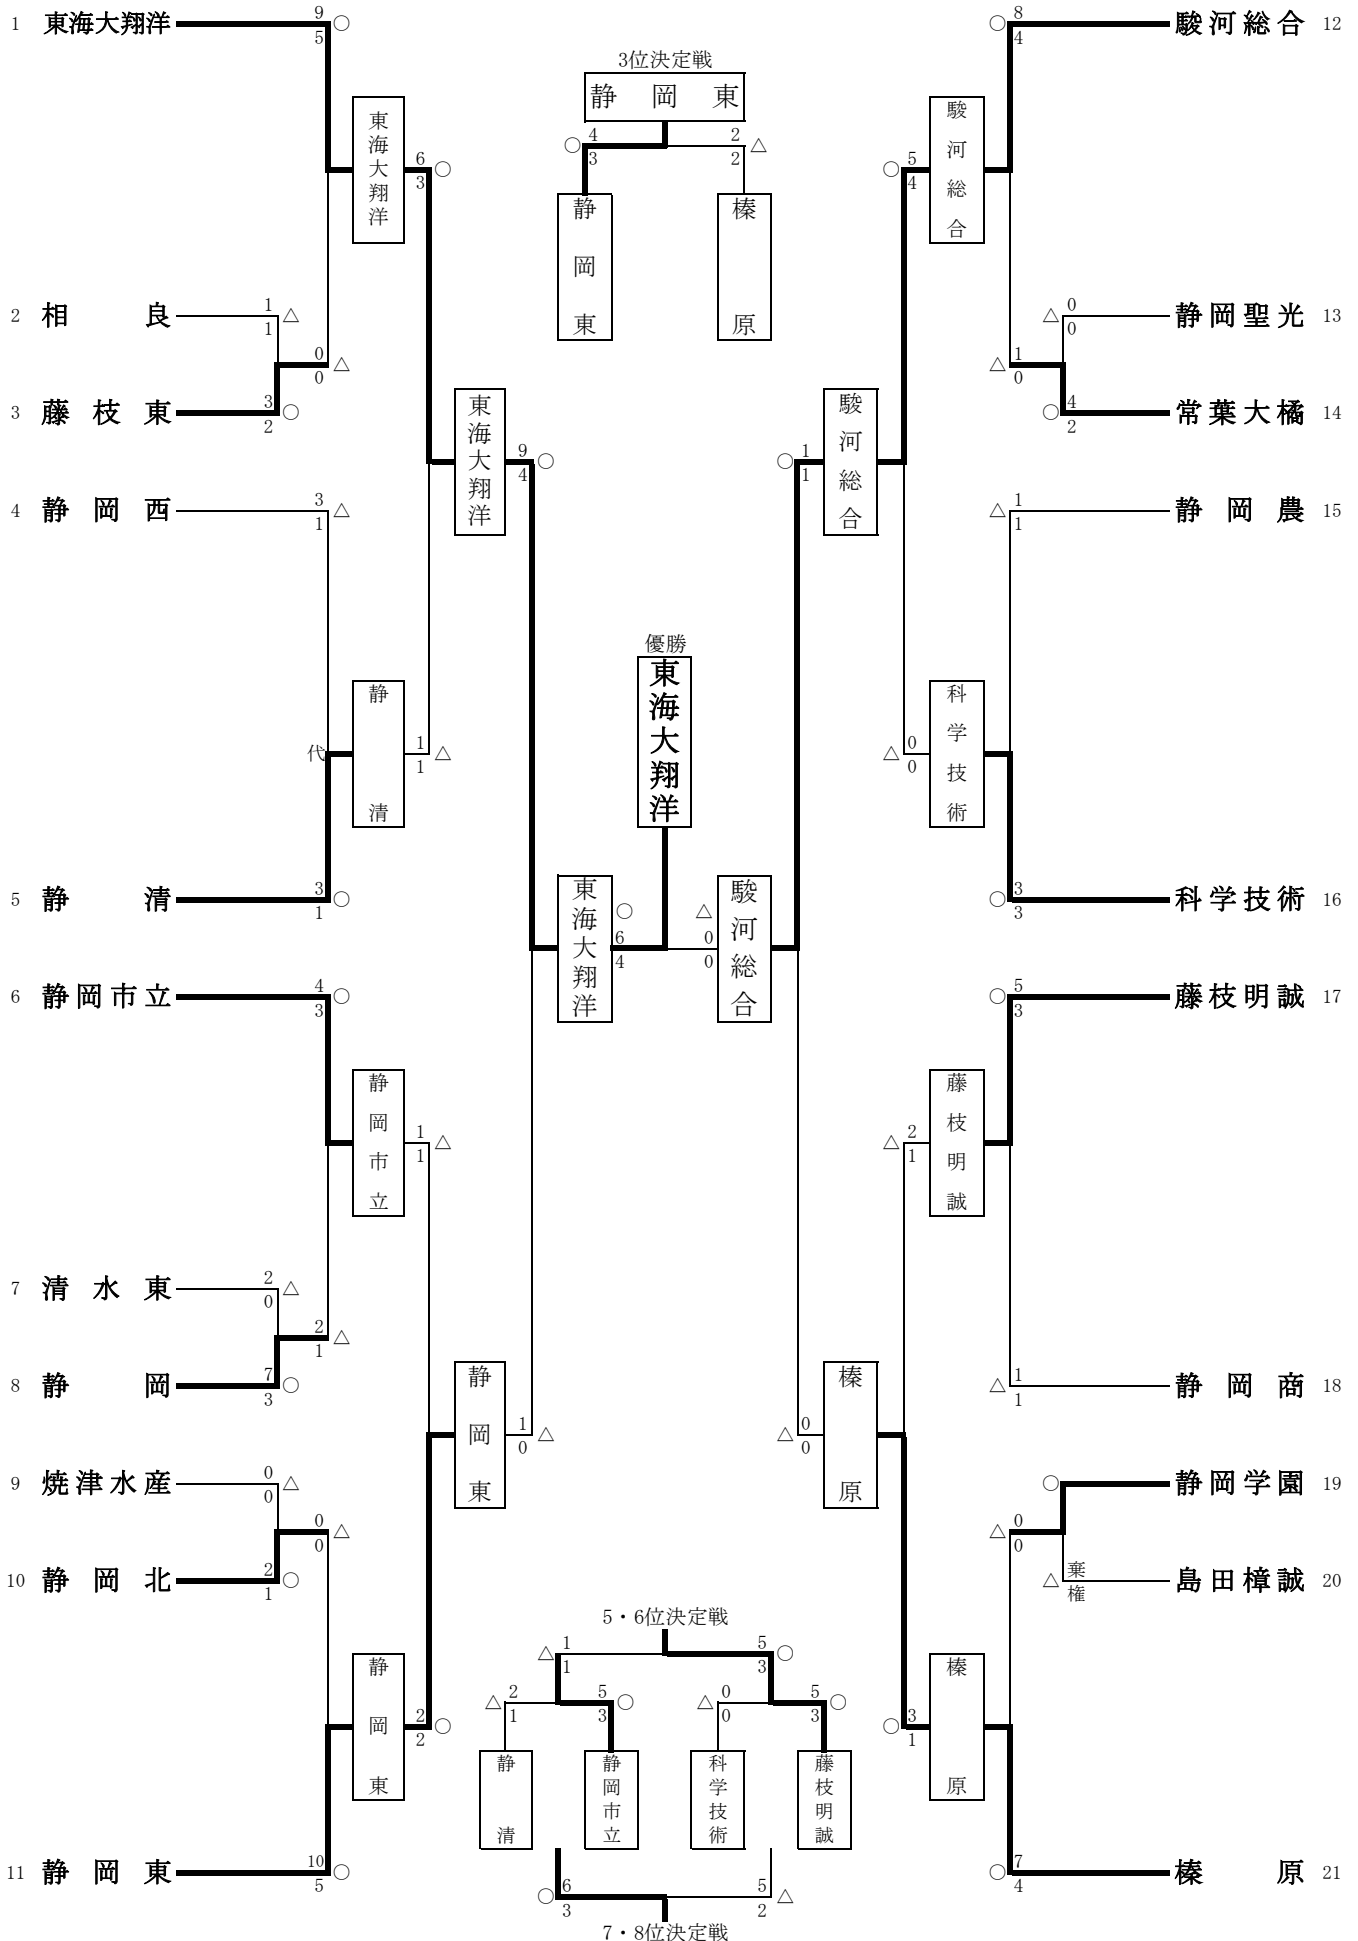

男子団体戦組合せ

1位 東海大学付属静岡翔洋
2位 駿河総合
3位 静岡東
4位 榛原

5位 藤枝明誠
6位 静岡市立
7位 静岡清
8位 科学技術

9位 静岡岡西
10位 静岡岡農
11位 静岡農業園
12位 静岡学園

男子敗者復活戦

女子団体戦組合せ

1位 東海大学付属静岡翔洋 5位 静岡西
 2位 榛原 6位 静岡市立
 3位 駿河総合 7位 静岡農
 4位 静岡東

女子敗者復活戦