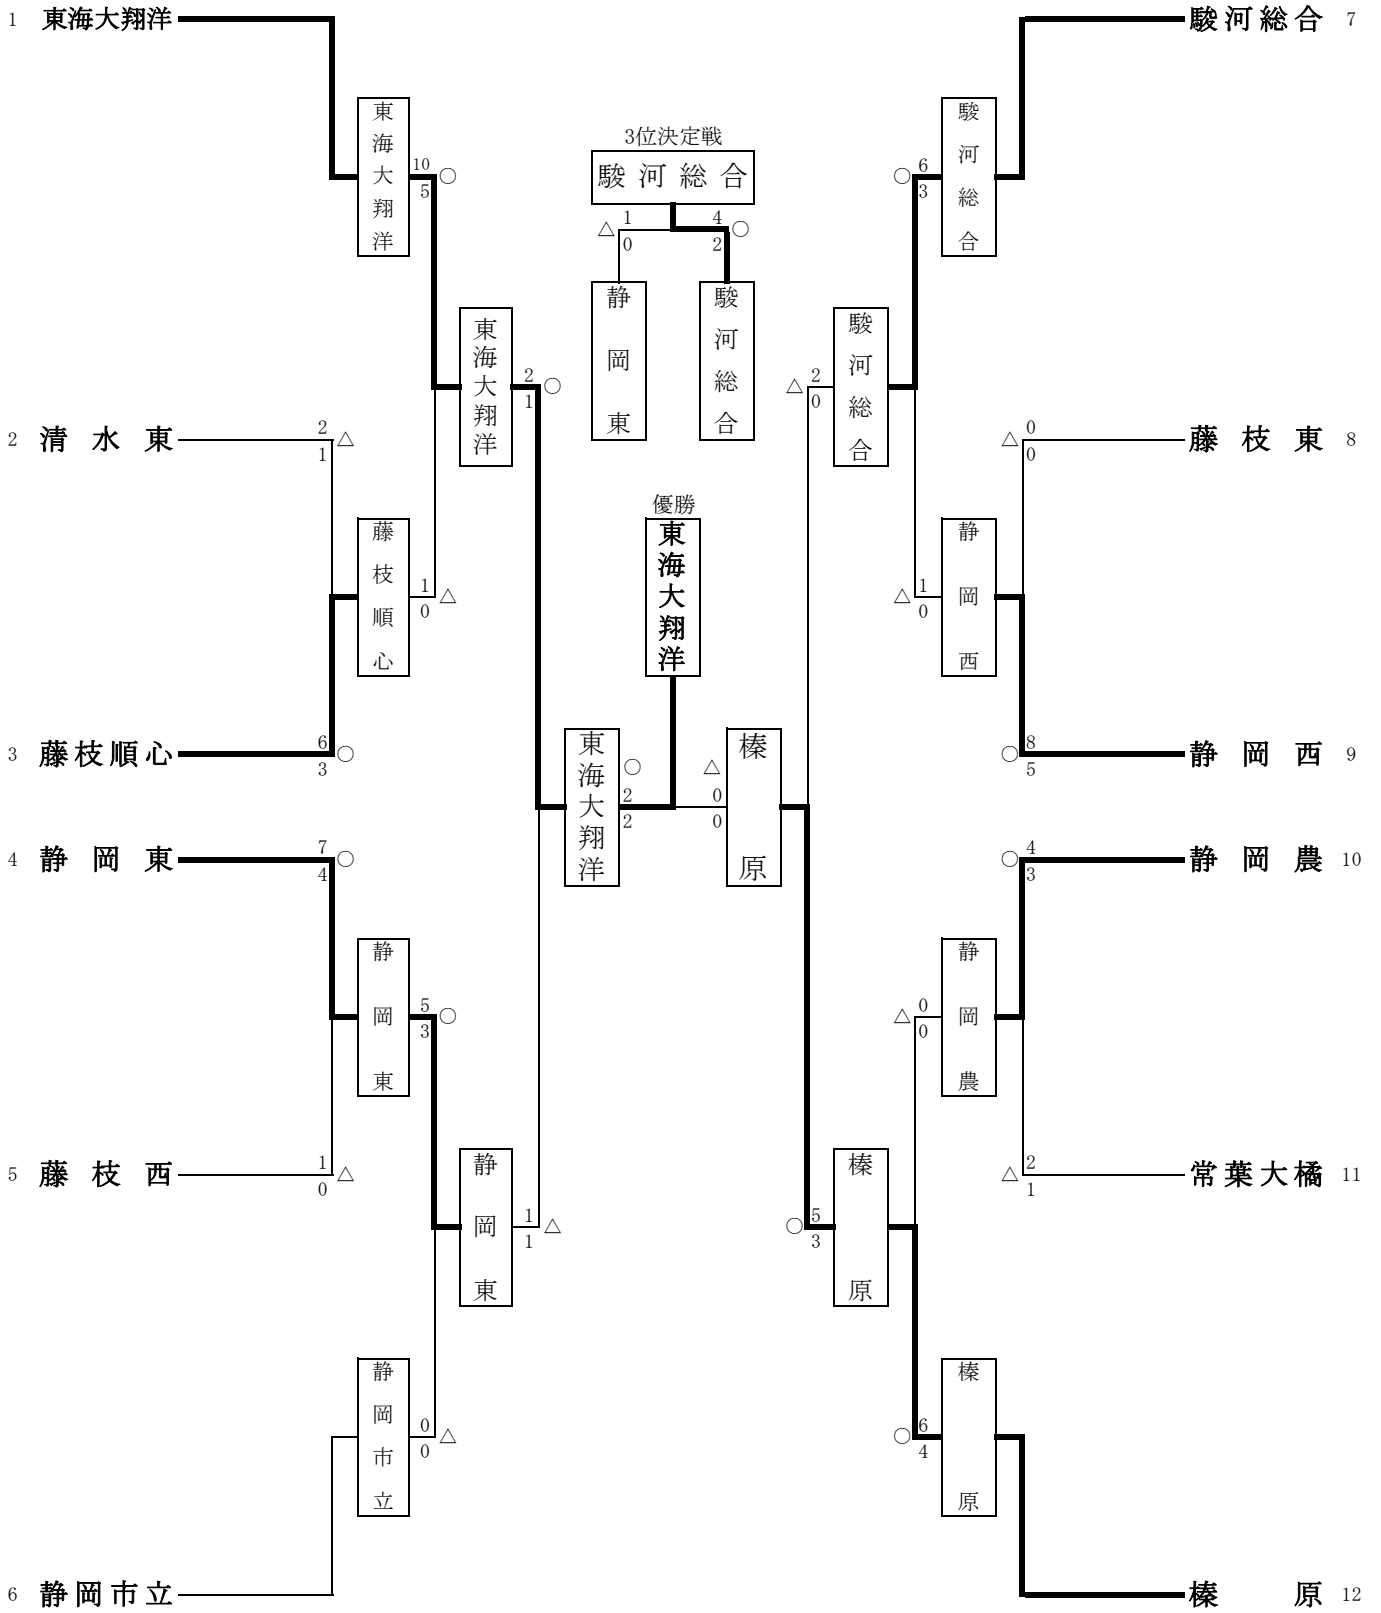

男子団体戦組合せ

1位 東海大学付属静岡翔洋
2位 駿河総合
3位 静岡東
4位 榛原

5位 藤枝明誠
6位 静岡市立
7位 静岡清
8位 科学技術

9位 静岡岡西
10位 静岡岡農
11位 静岡農業園
12位 静岡学園

男子敗者復活戦

女子団体戦組合せ

1位 東海大学付属静岡翔洋 5位 静岡西
 2位 榛原 6位 静岡市立
 3位 駿河総合 7位 静岡農
 4位 静岡東

女子敗者復活戦

男子個人戦(1)

25人

男子個人戦(2)

25人

男子個人戦(3)

25人

男子個人戦(4)

25人

女子個人戦(1)

15人

女子個人戦(2)

14人

女子個人戦(3)

15人

女子個人戦(4)

15人