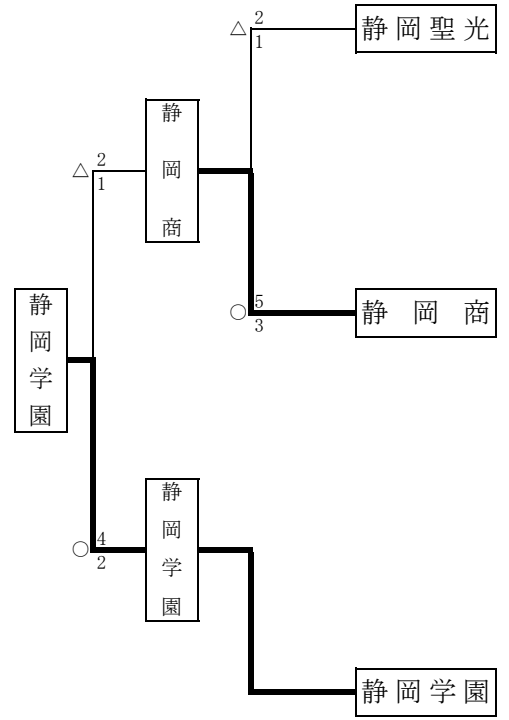

男子団体戦組合せ

1位 東海大学付属静岡翔洋
2位 駿河総合
3位 静岡東
4位 榛原

5位 藤枝明誠
6位 静岡市立
7位 静岡清
8位 科学技術

9位 静岡岡西
10位 静岡岡農
11位 静岡農業園
12位 静岡学園

男子敗者復活戦

女子団体戦組合せ

1位 東海大学付属静岡翔洋 5位 静岡西
 2位 榛原 6位 静岡市立
 3位 駿河総合 7位 静岡農
 4位 静岡東

女子敗者復活戦