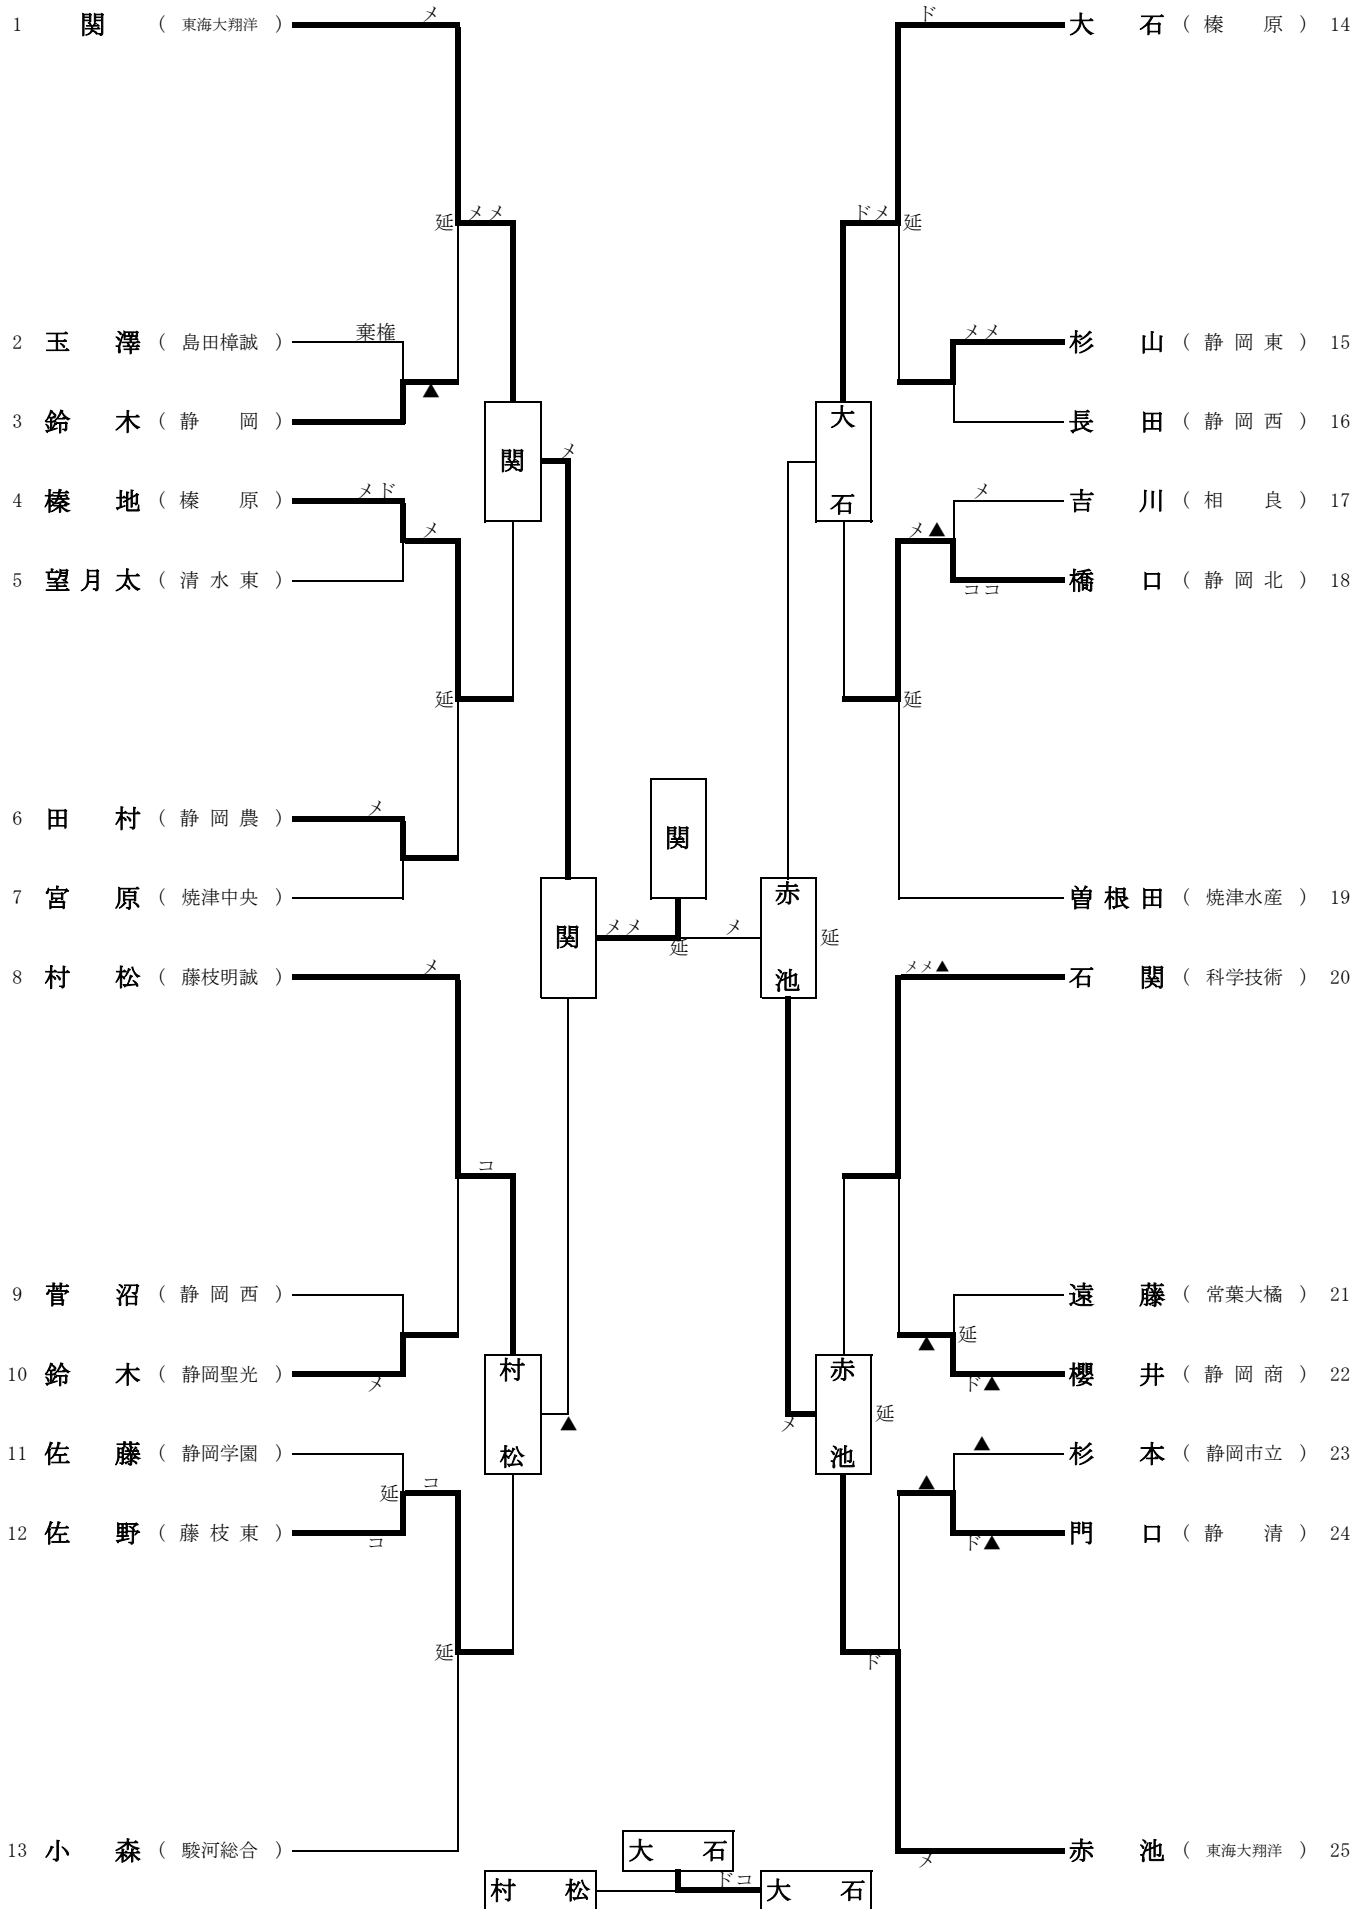

男子個人戦(1)

25人