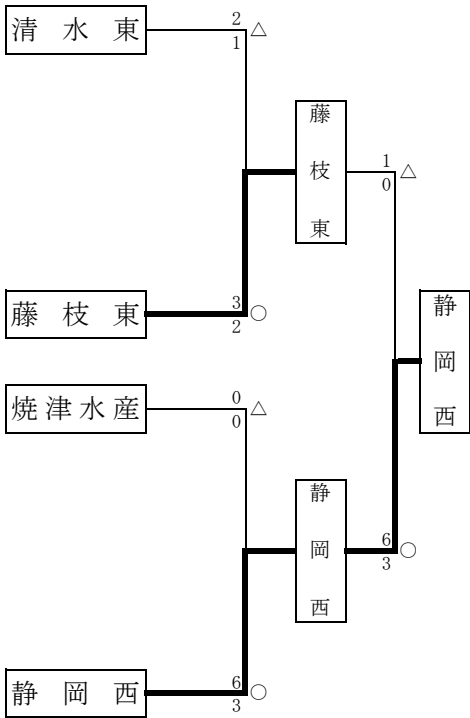

男子団体戦組合せ

1位 東海大学付属静岡翔洋
2位 駿河総合
3位 静岡東
4位 榛原

5位 藤枝明誠
6位 静岡市立
7位 静岡清
8位 科学技術

9位 静岡岡西
10位 静岡岡農
11位 静岡農業園
12位 静岡学園

男子敗者復活戦

女子団体戦組合せ

1位 東海大学付属静岡翔洋 5位 静岡西
 2位 榛原 6位 静岡市立
 3位 駿河総合 7位 静岡農
 4位 静岡東

女子敗者復活戦