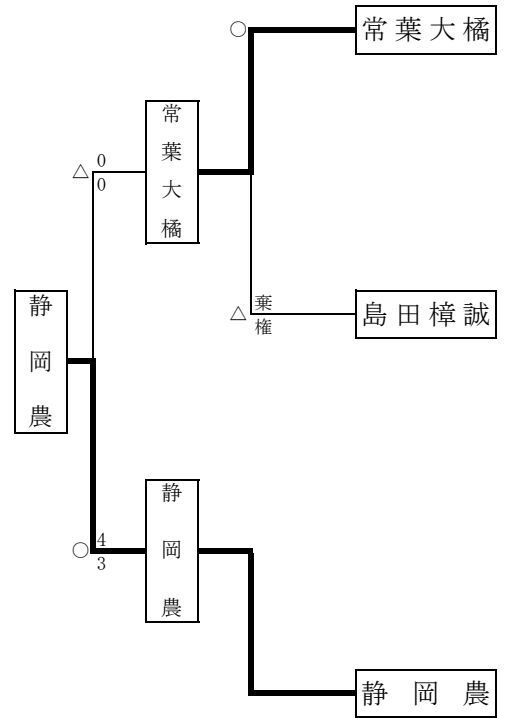

男子団体戦組合せ

1位 東海大学付属静岡翔洋
2位 駿河総合
3位 静岡東
4位 榛原

5位 藤枝明誠
6位 静岡市立
7位 静岡清
8位 科学技術

9位 静岡岡西
10位 静岡岡農
11位 静岡農業園
12位 静岡学園

男子敗者復活戦

女子団体戦組合せ

1位 東海大学付属静岡翔洋 5位 静岡西
 2位 榛原 6位 静岡市立
 3位 駿河総合 7位 静岡農
 4位 静岡東

女子敗者復活戦