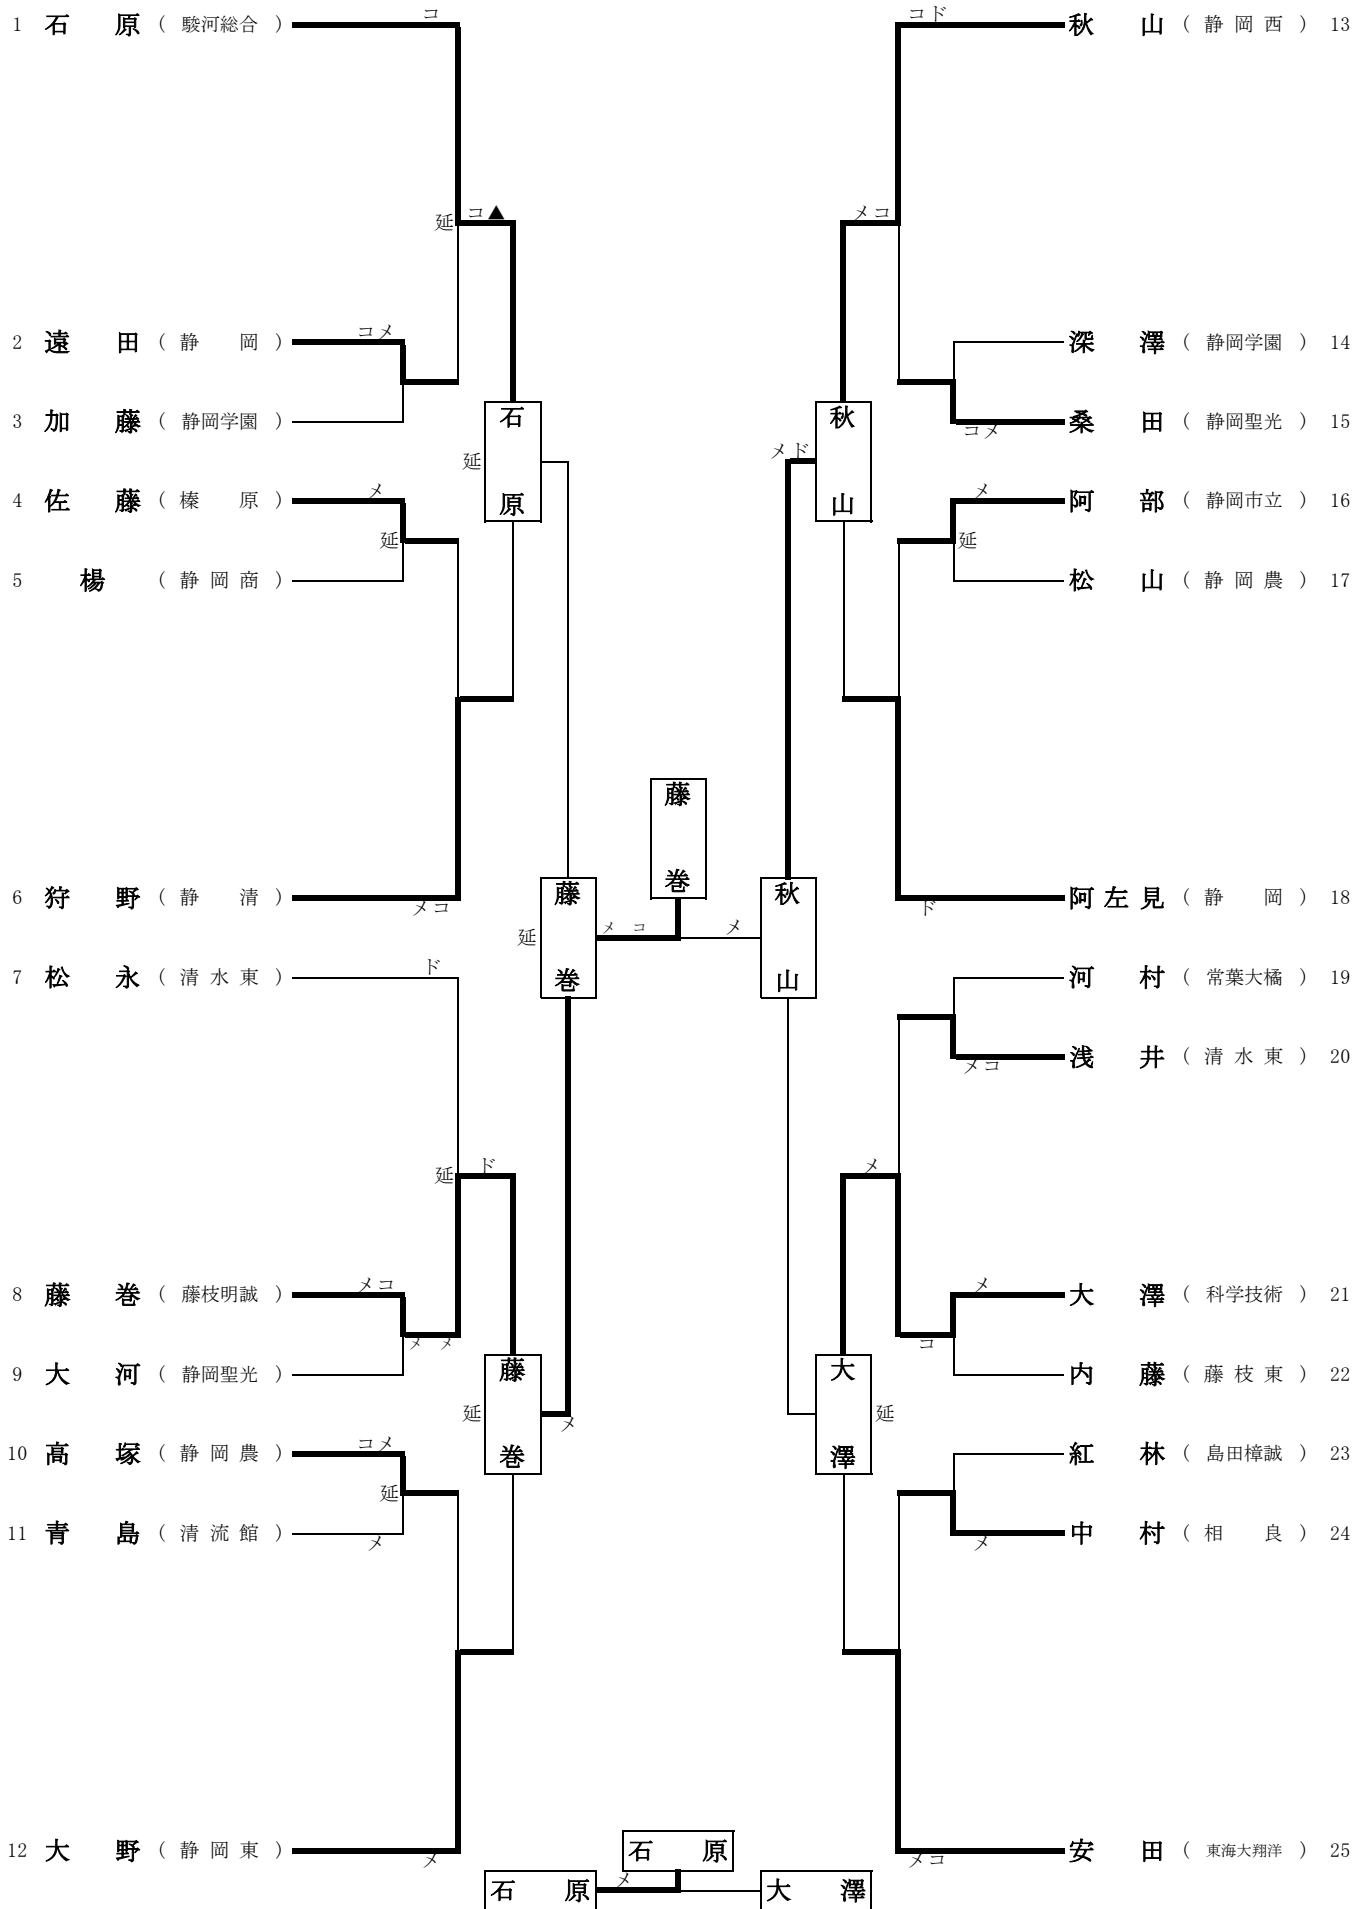

男子個人戦(2)

25人