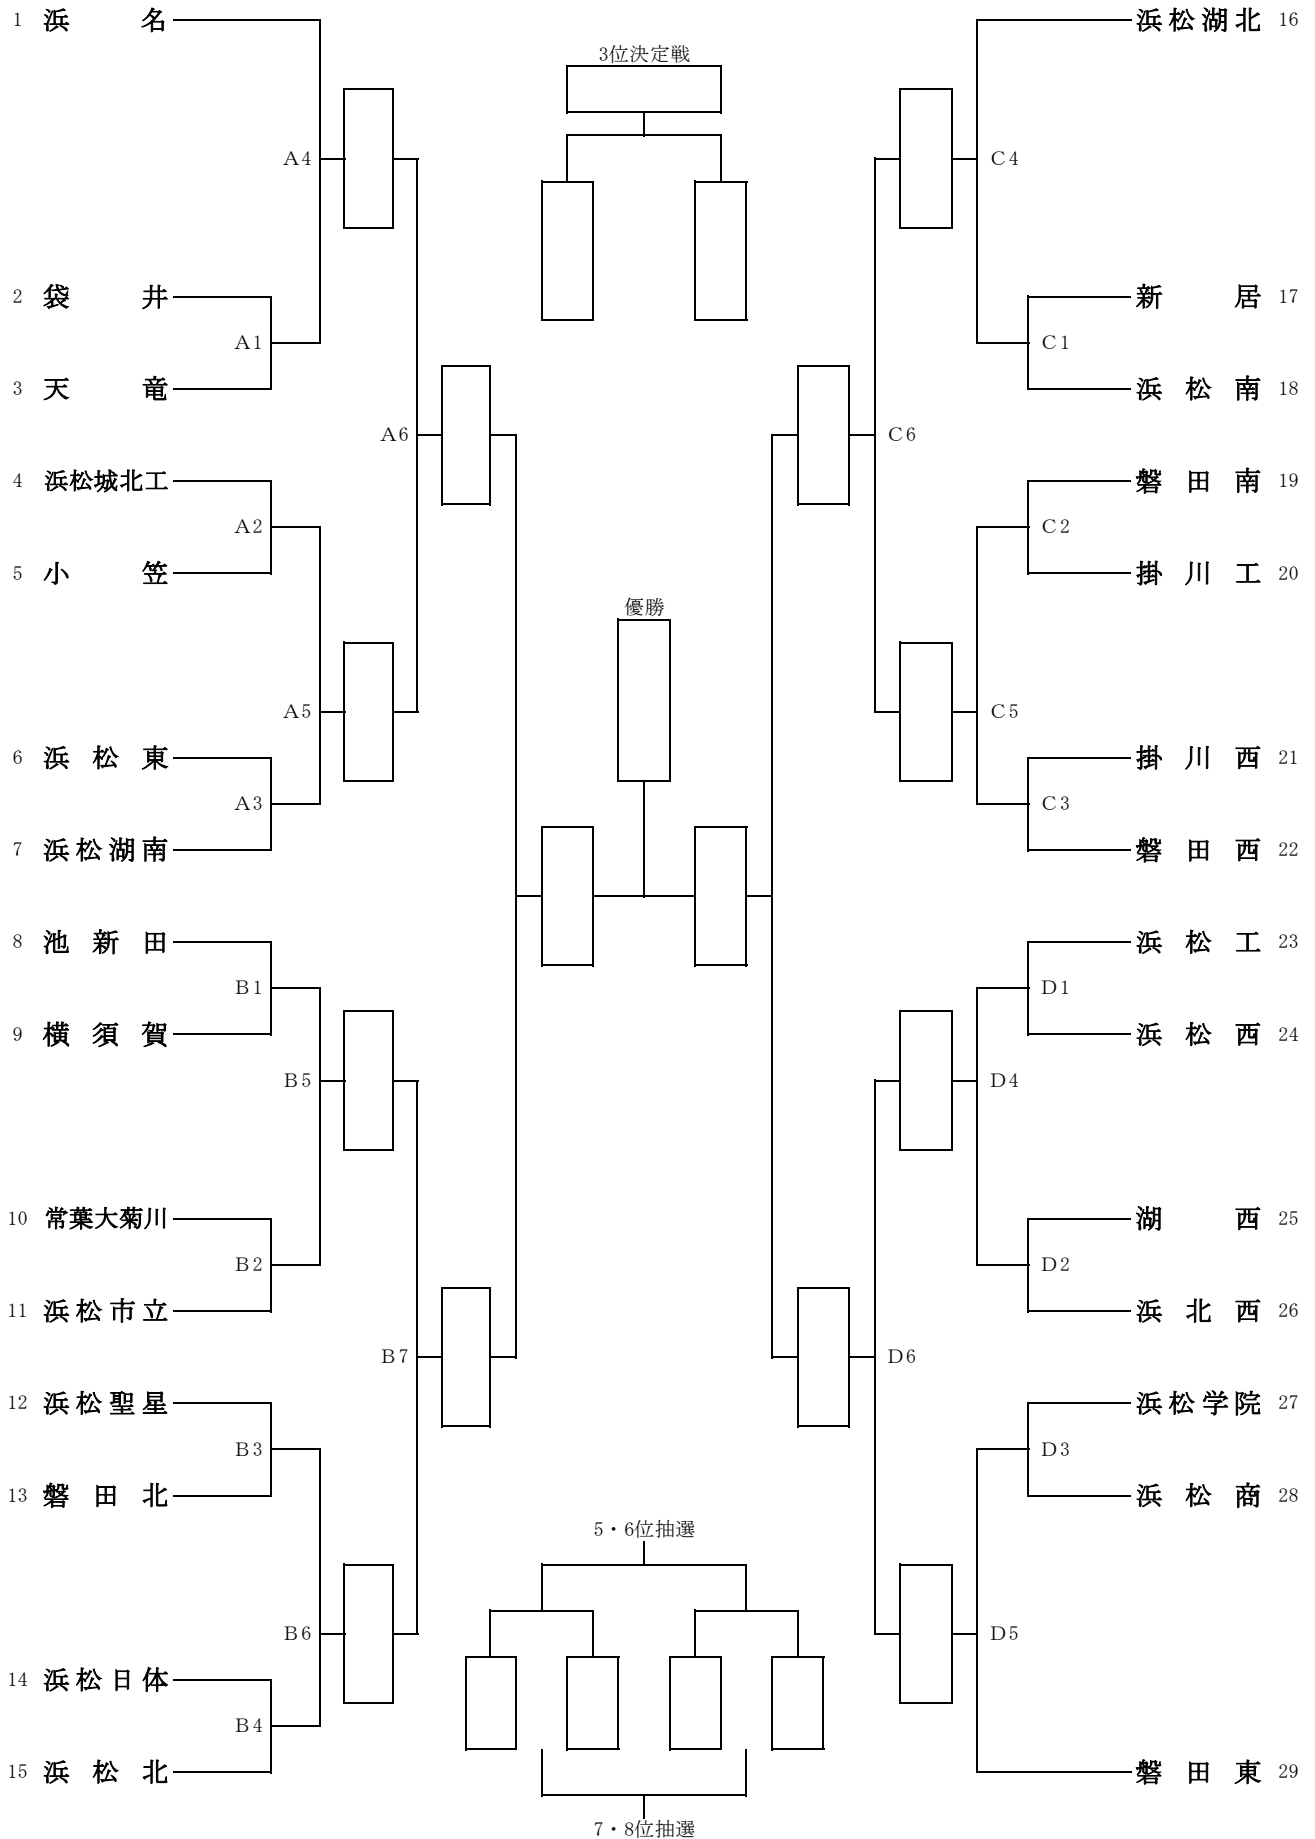

男子団体戦組合せ

(表中A1等は敗者復活戦組合わせの記号)

男子敗者復活戦

女子団体戦組合せ

(表中A1等は敗者復活戦組合わせの記号)

女子敗者復活戦

男子個人戦(1)

37人

男子個人戦(2)

36人

男子個人戦(3)

36人

男子個人戦(4)

37人

女子個人戦(1)

27人

女子個人戦(2)

28人

女子個人戦(3)

28人

女子個人戦(4)

28人