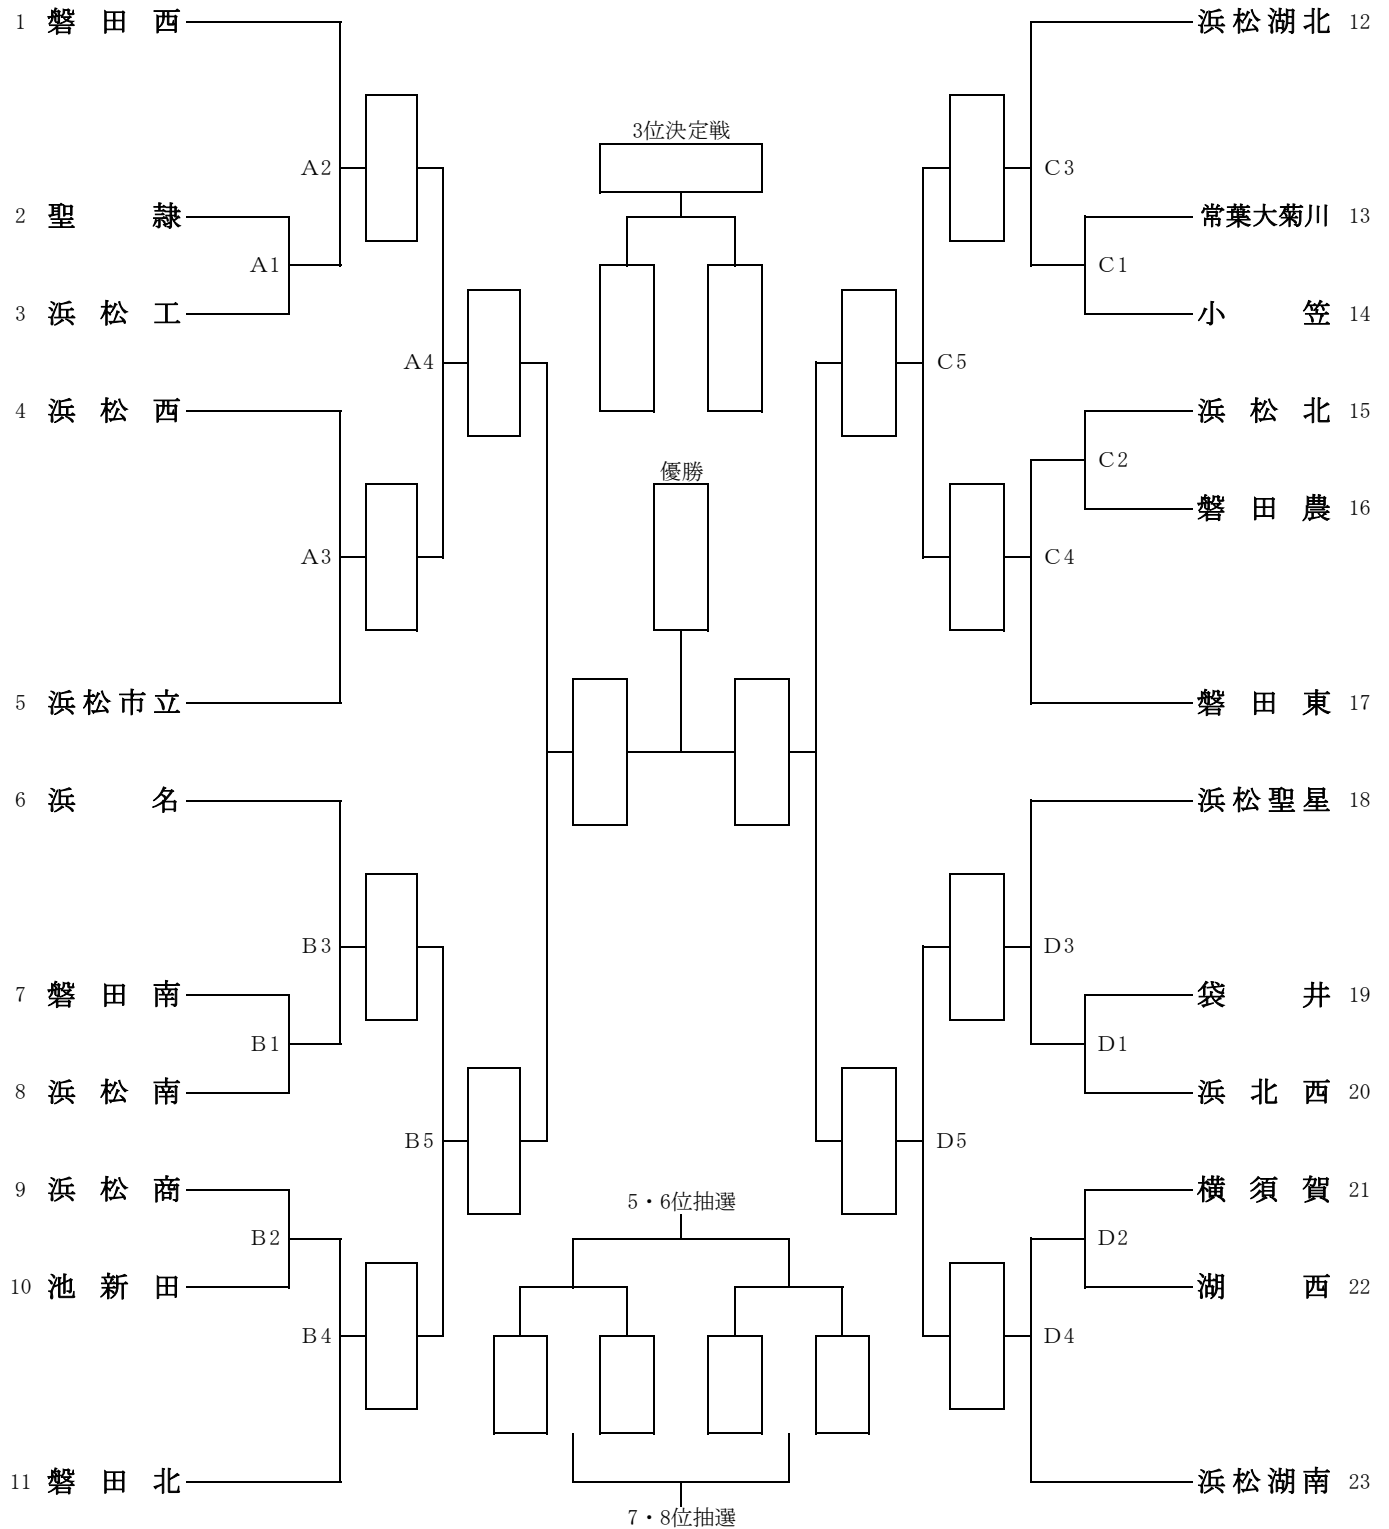

男子団体戦組合せ

(表中A1等は敗者復活戦組合わせの記号)

男子敗者復活戦

女子団体戦組合せ

(表中A1等は敗者復活戦組合わせの記号)

女子敗者復活戦

男子個人戦(1)

37人

男子個人戦(2)

36人

男子個人戦(3)

36人

男子個人戦(4)

37人

女子個人戦(1)

27人

女子個人戦(2)

28人

女子個人戦(3)

28人

女子個人戦(4)

28人