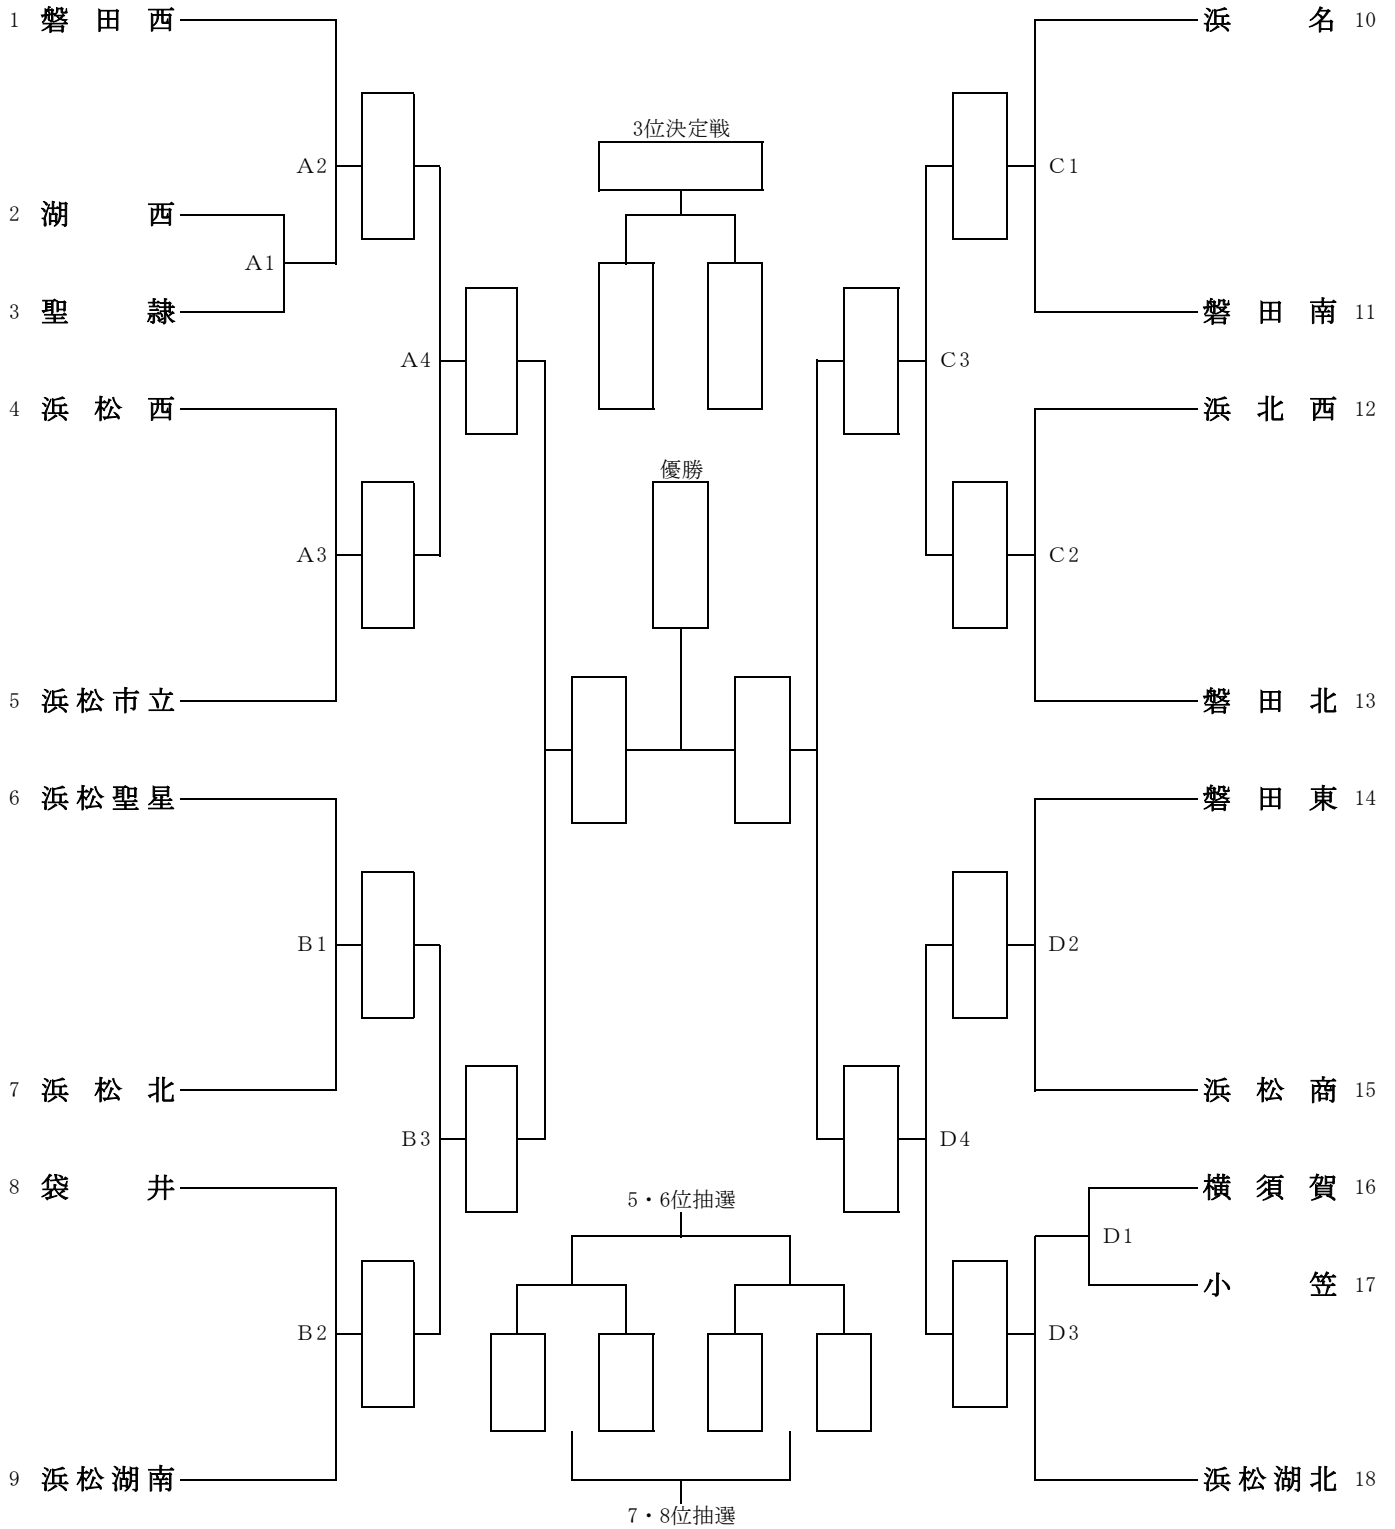

男子団体戦組合せ

(表中A1等は敗者復活戦組合わせの記号)

男子敗者復活戦

女子団体戦組合せ

(表中A1等は敗者復活戦組合せの記号)

女子敗者復活戦

男子個人戦(1)

33人

男子個人戦(2)

33人

男子個人戦(3)

33人

男子個人戦(4)

33人

女子個人戦(1)

23人

女子個人戦(2)

23人

女子個人戦(3)

23人

女子個人戦(4)

23人