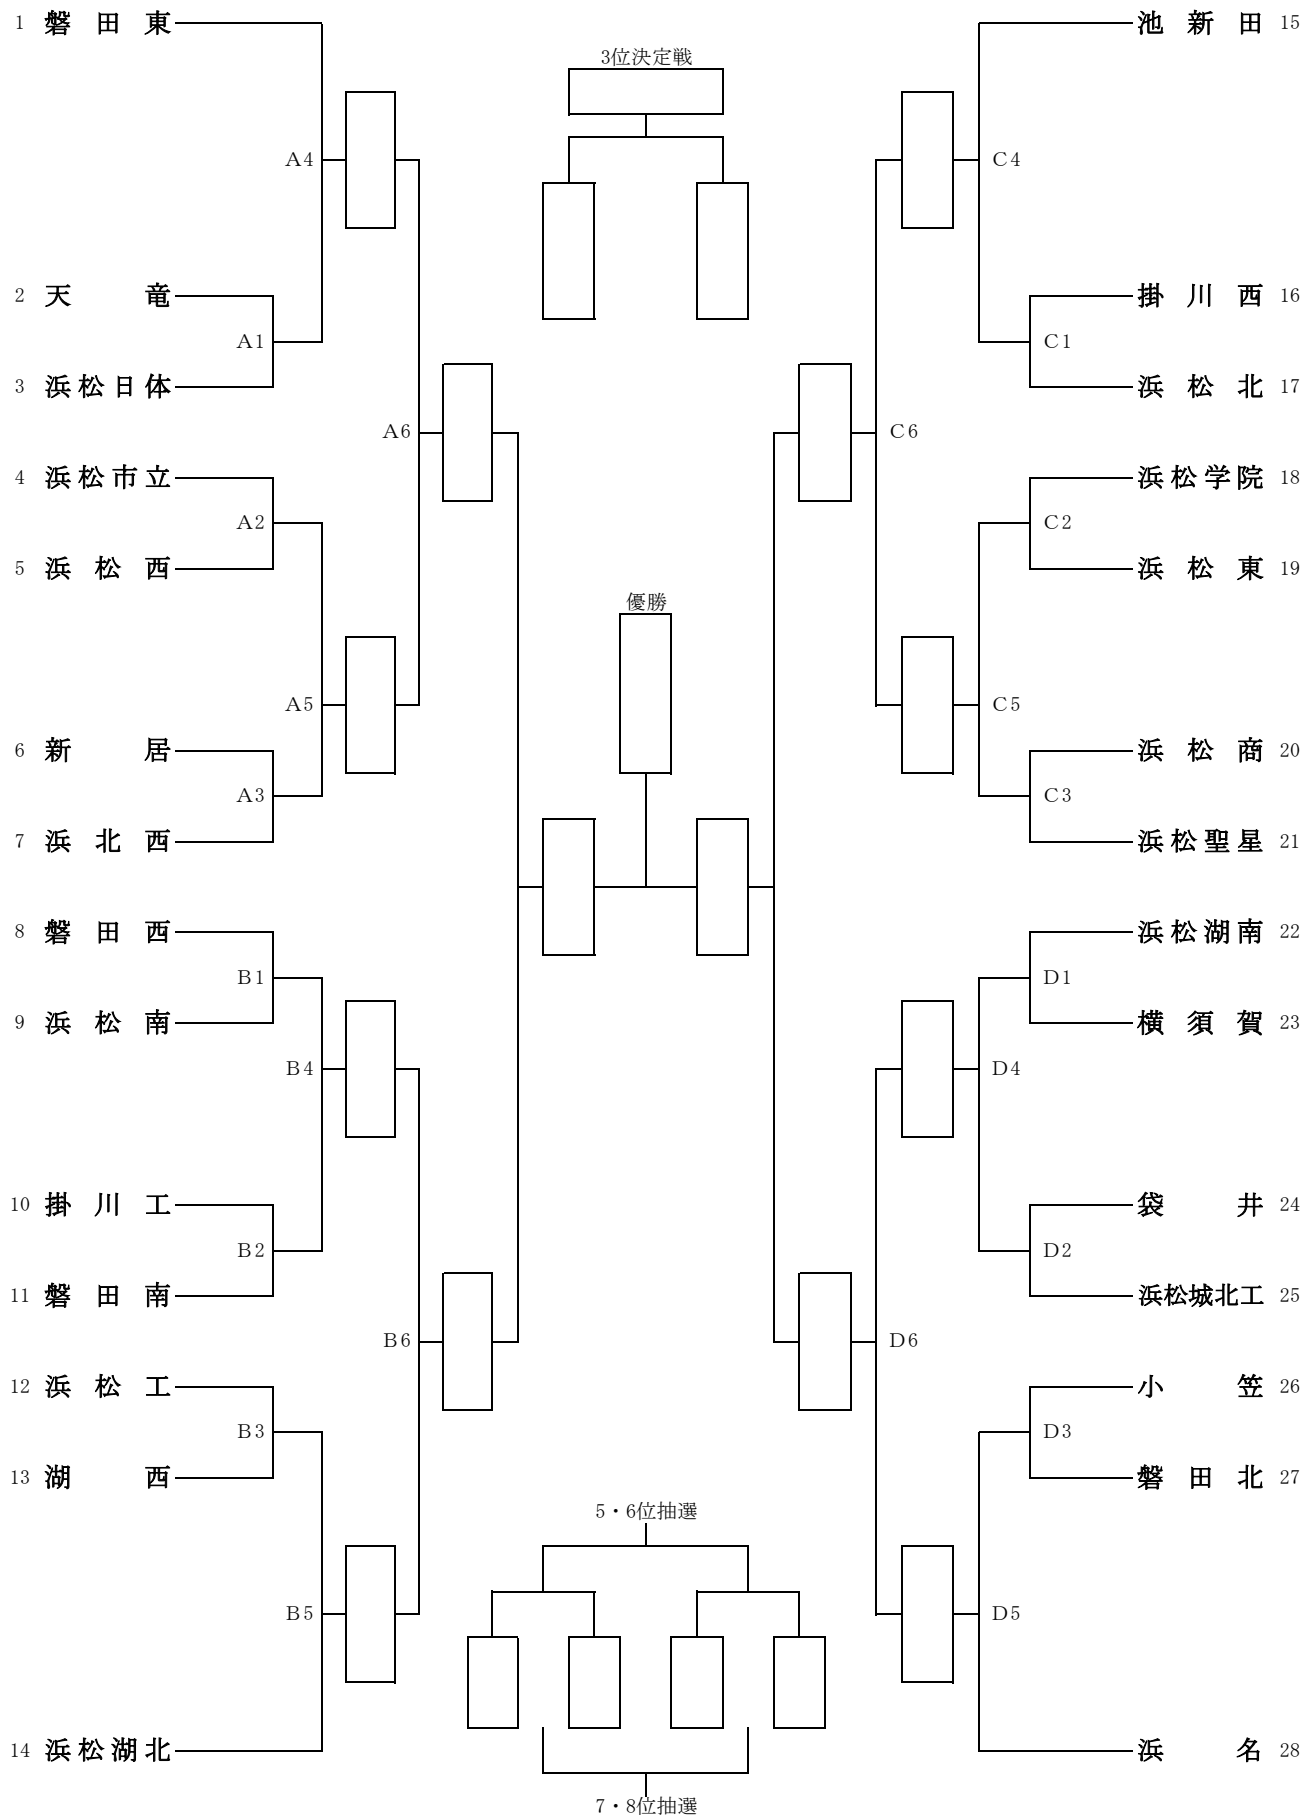

男子団体戦組合せ

(表中A1等は敗者復活戦組合わせの記号)

男子敗者復活戦

女子団体戦組合せ

(表中A1等は敗者復活戦組合せの記号)

女子敗者復活戦

男子個人戦(1)

33人

男子個人戦(2)

33人

男子個人戦(3)

33人

男子個人戦(4)

33人

女子個人戦(1)

23人

女子個人戦(2)

23人

女子個人戦(3)

23人

女子個人戦(4)

23人