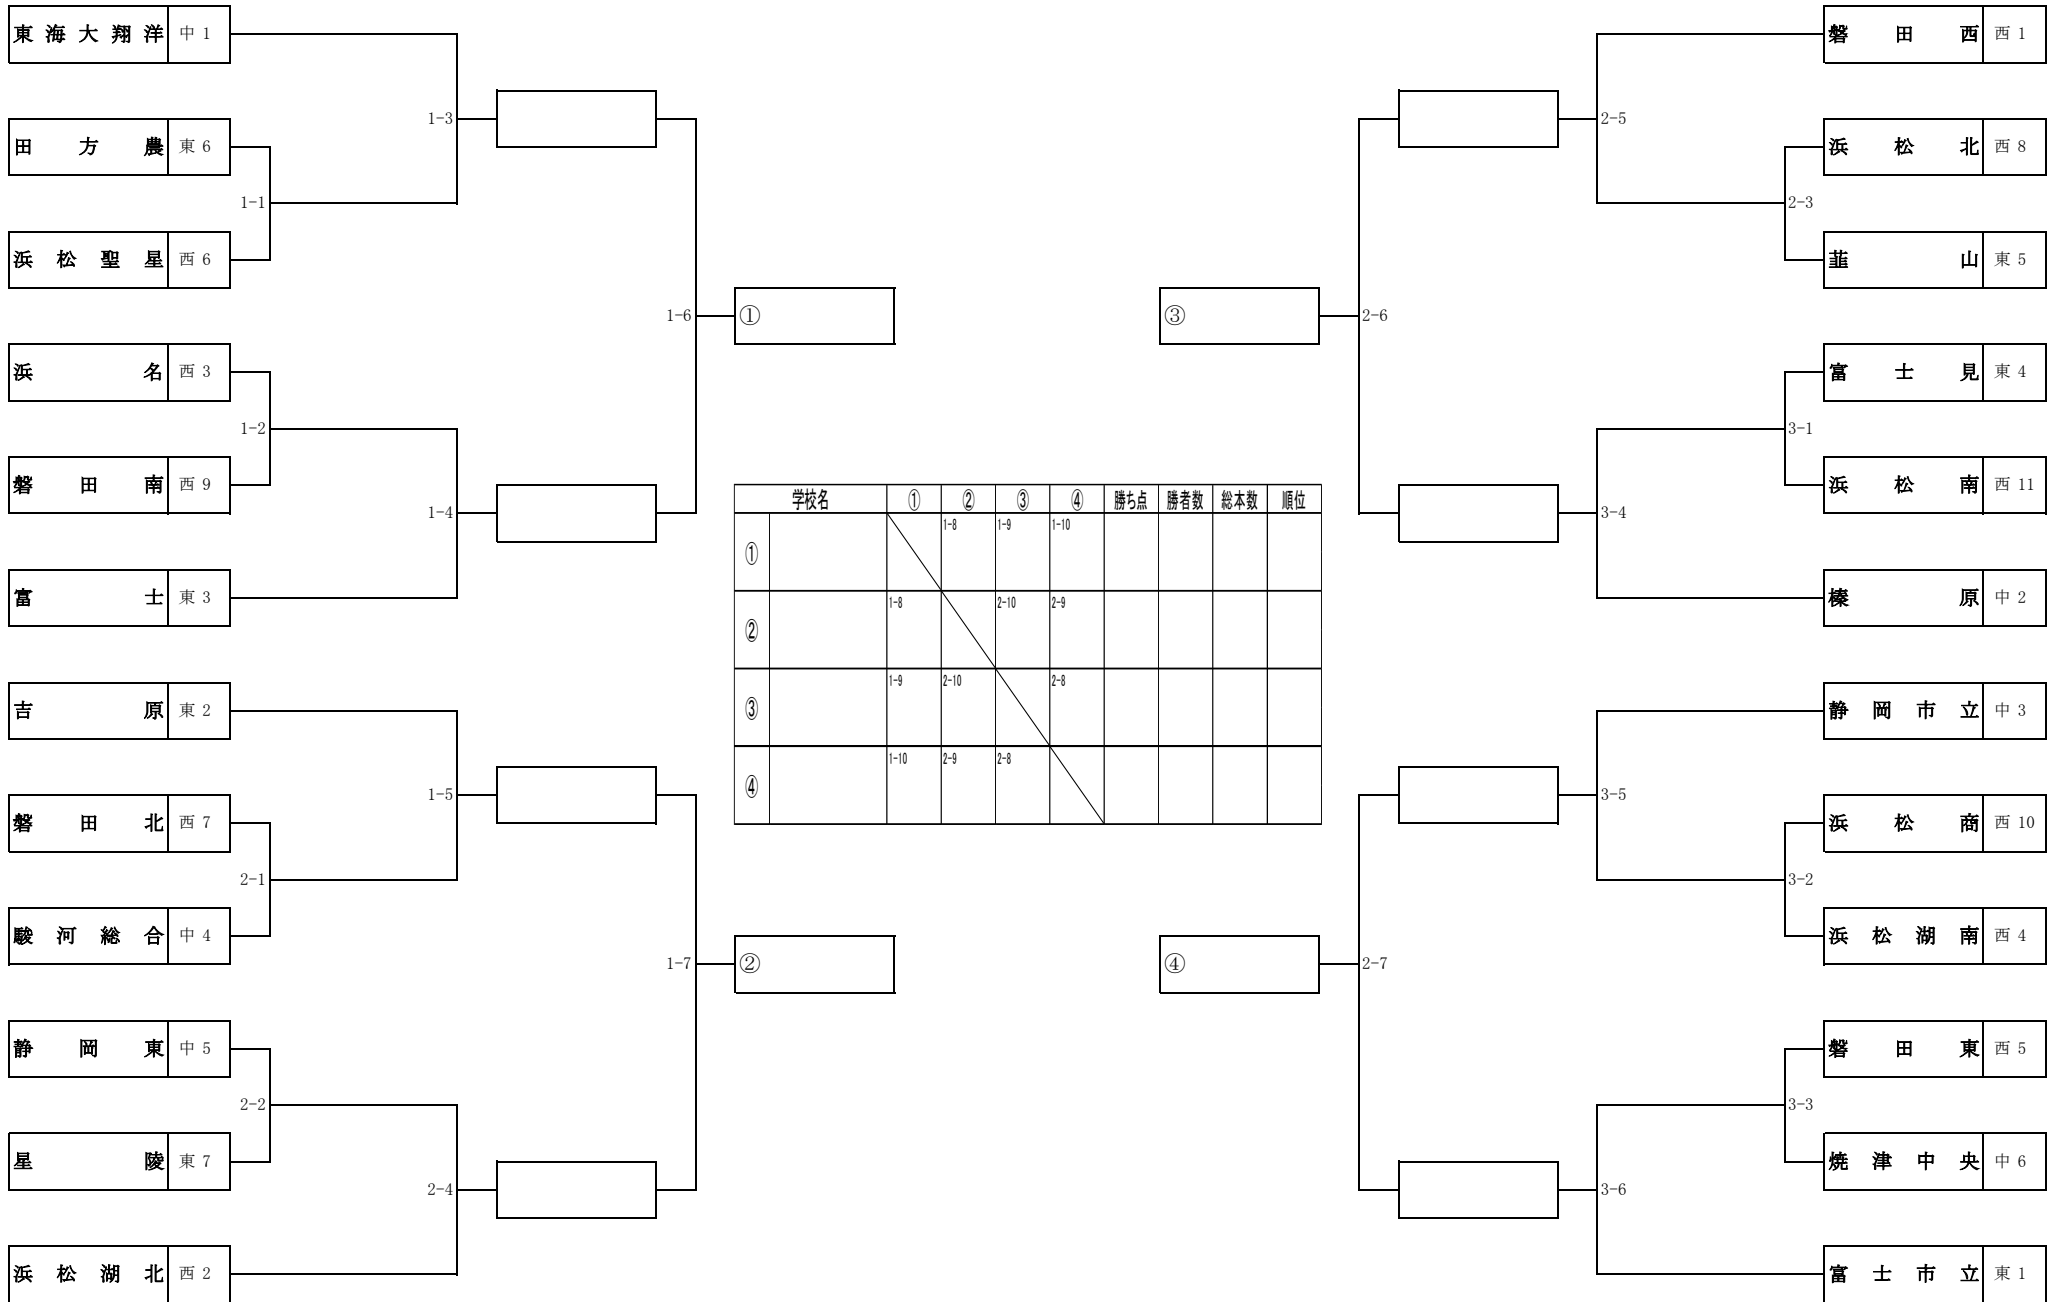

女子団体戦 (組合せV型)

令和2年度静岡県高等学校新人体育大会剣道競技

令和3年3月13日(土) 御殿場市体育館

東海大翔洋 中 1

田方農 東 6

浜松聖星 西 6

浜名 西 3

磐田南 西 9

富士 東 3

吉原 東 2

磐田北 西 7

駿河総合 中 4

静岡東 中 5

星陵 東 7

浜松湖北 西 2

磐田西 西 1

浜松北 西 8

葦山 東 5

富士見 東 4

浜松南 西 11

榛原 中 2

静岡市立 中 3

浜松商 西 10

浜松湖南 西 4

磐田東 西 5

焼津中央 中 6

富士市立 東 1