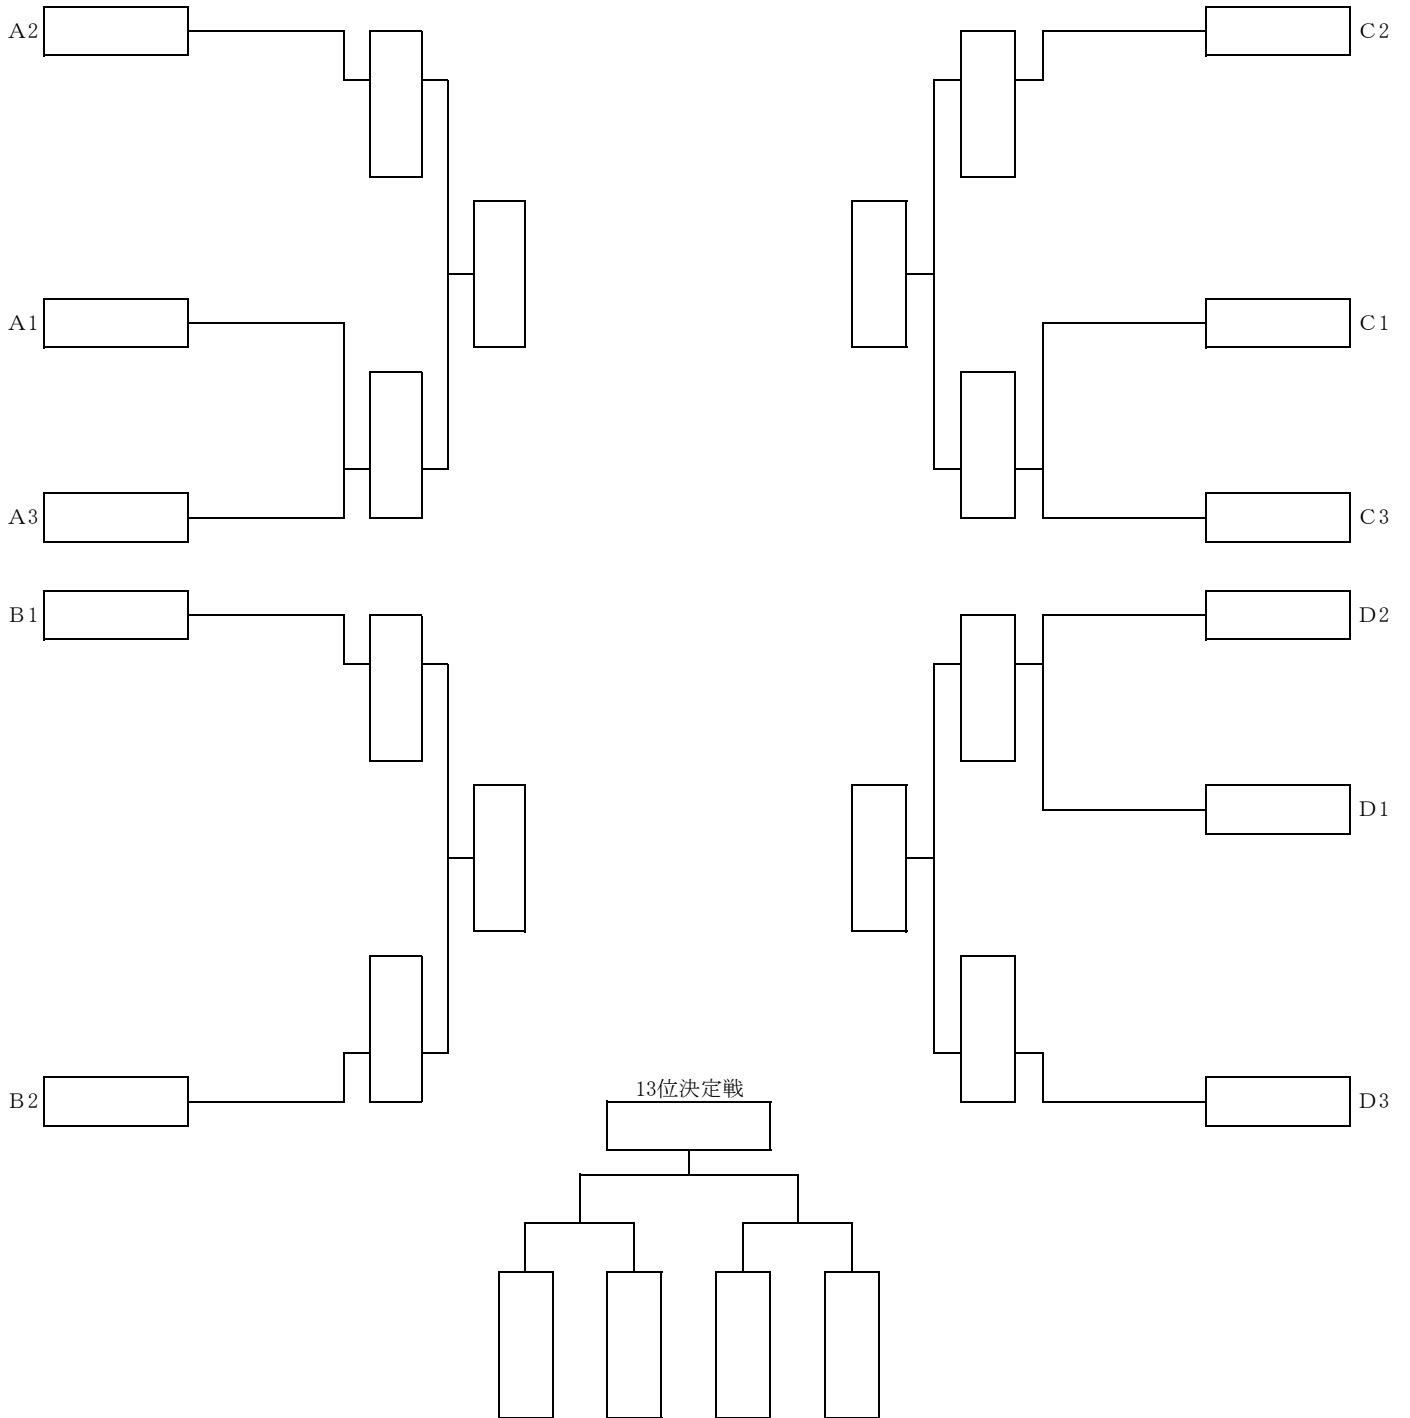

# 男子団体戦組合せ

(表中A1等は敗者復活戦組合わせの記号)

# 男子敗者復活戦

# 女子団体戦組合せ

(表中A1等は敗者復活戦組合わせの記号)

# 女子敗者復活戦