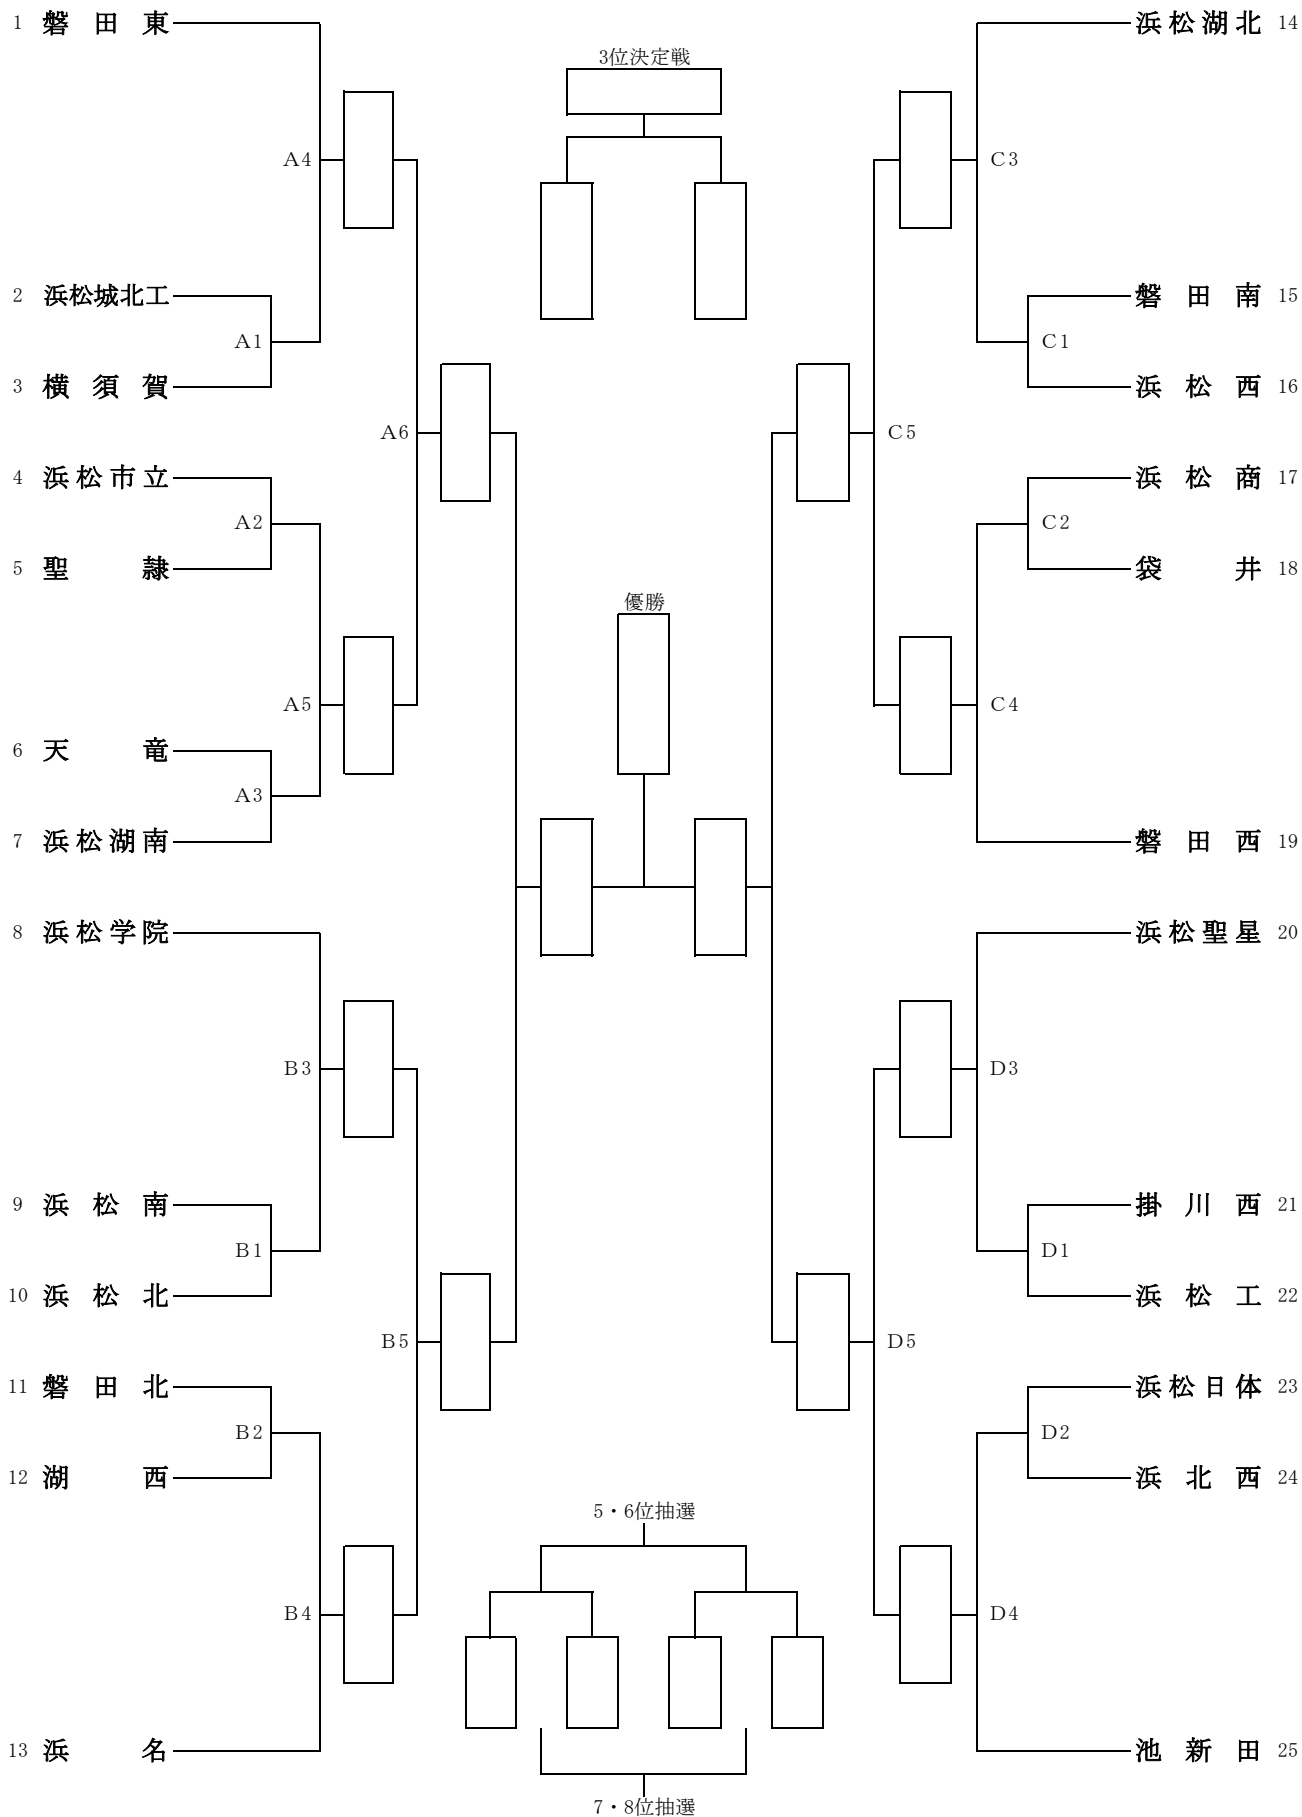

# 男子団体戦組合せ

(表中A1等は敗者復活戦組合わせの記号)

# 男子敗者復活戦

# 女子団体戦組合せ

(表中A1等は敗者復活戦組合わせの記号)