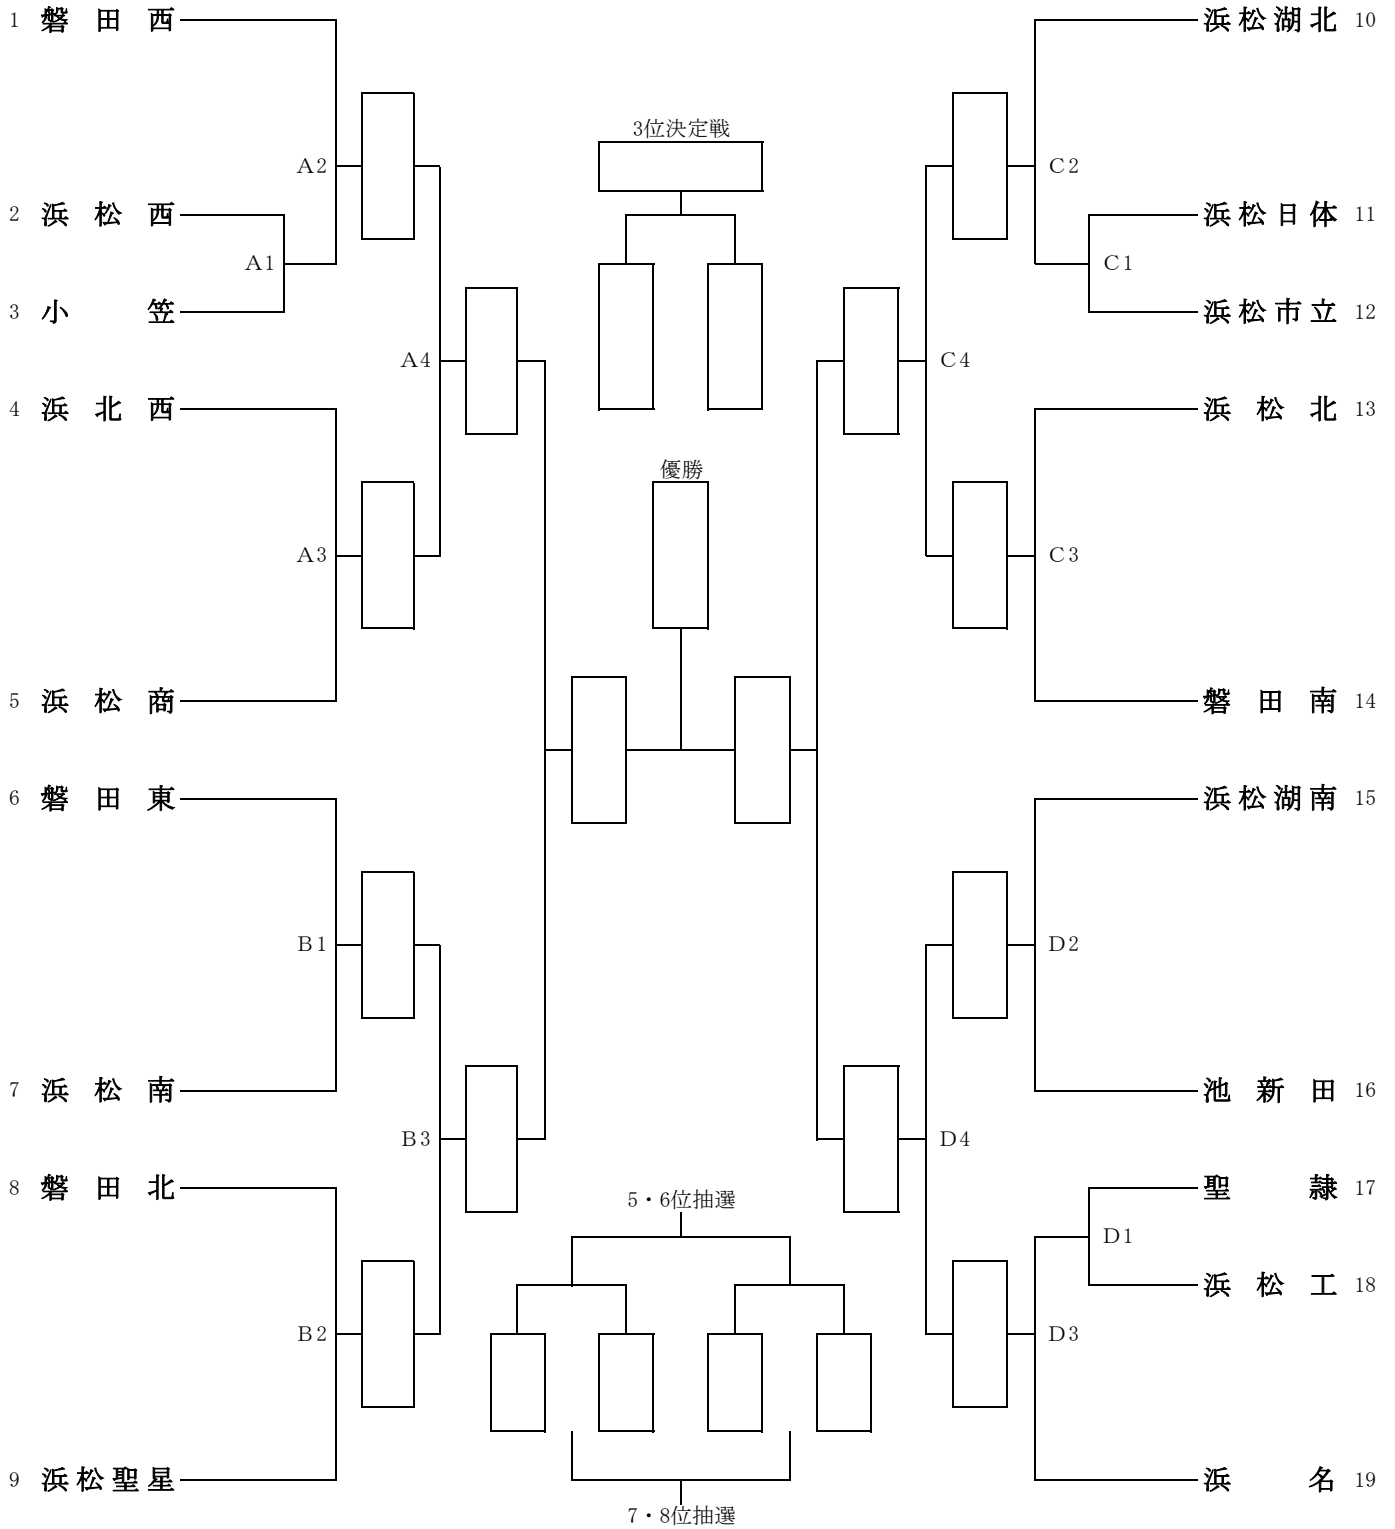

# 男子団体戦組合せ

(表中A1等は敗者復活戦組合わせの記号)

# 男子敗者復活戦

# 女子団体戦組合せ

(表中A1等は敗者復活戦組合わせの記号)

# 女子敗者復活戦