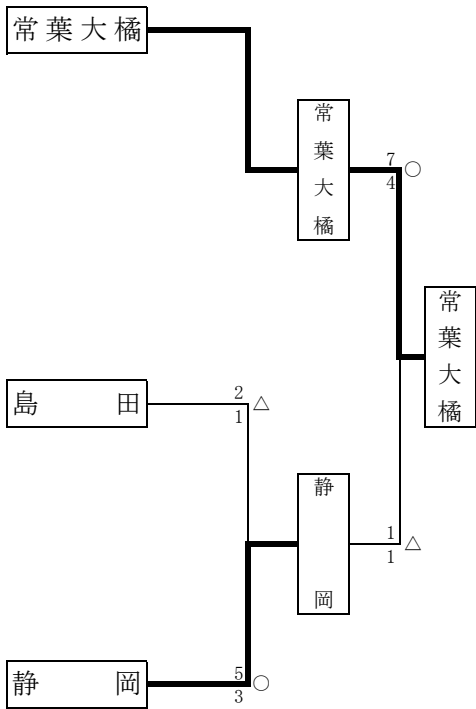

男子団体戦組合せ

男子敗者復活戦

女子団体戦組合せ

- | | | | |
|----|------------|----|------|
| 1位 | 東海大学付属静岡翔洋 | 5位 | 駿河総合 |
| 2位 | 静岡東 | 6位 | 静岡農 |
| 3位 | 清水東 | 7位 | 静岡 |
| 4位 | 常葉大学附属橘 | 8位 | 島田 |
| | | | 合園業田 |