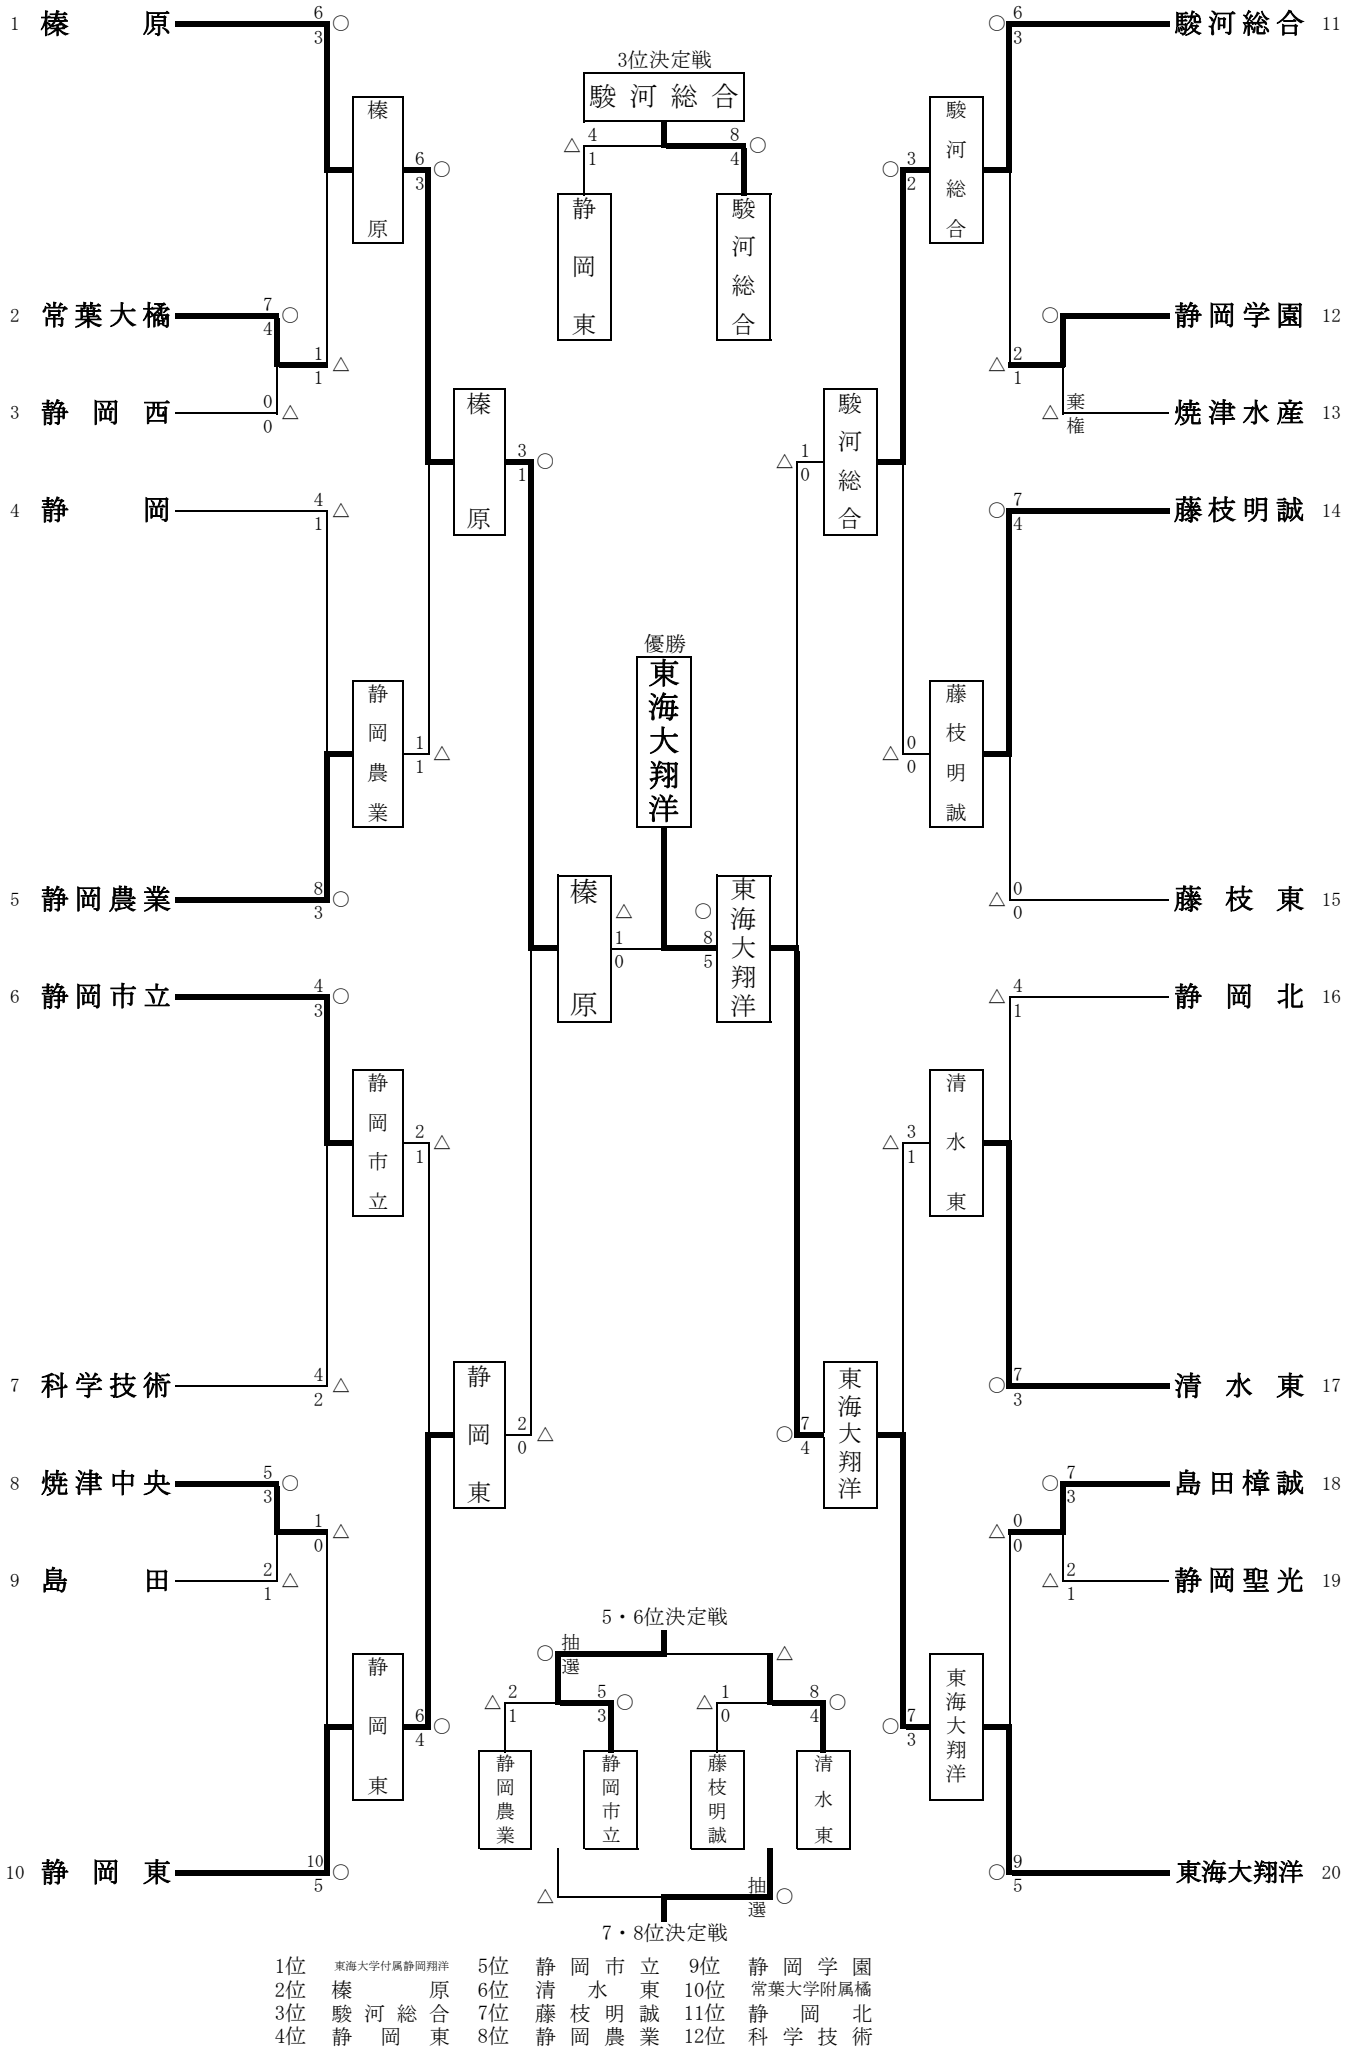

男子団体戦組合せ

男子敗者復活戦

女子団体戦組合せ

- | | | | |
|----|------------|----|------|
| 1位 | 東海大学付属静岡翔洋 | 5位 | 駿河総合 |
| 2位 | 静岡東 | 6位 | 静岡農 |
| 3位 | 清水東 | 7位 | 静岡 |
| 4位 | 常葉大学附属橘 | 8位 | 島田 |
| | | | 合園業田 |