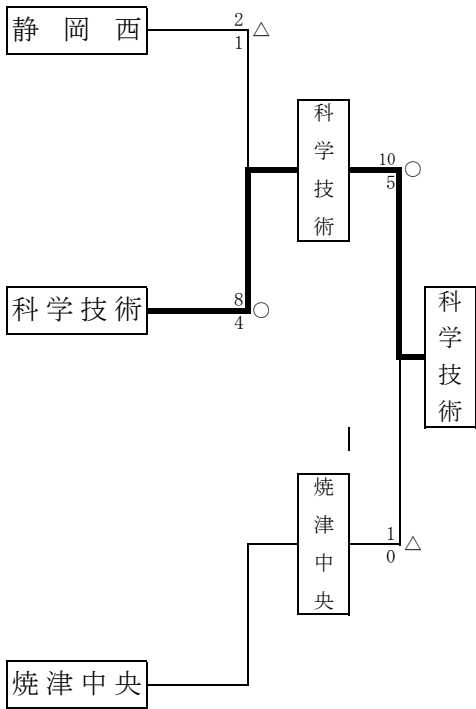

男子団体戦組合せ

男子敗者復活戦

女子団体戦組合せ

- | | | | |
|----|------------|----|------|
| 1位 | 東海大学付属静岡翔洋 | 5位 | 駿河総合 |
| 2位 | 静岡東 | 6位 | 静岡農 |
| 3位 | 清水東 | 7位 | 静岡 |
| 4位 | 常葉大学附属橘 | 8位 | 島田 |
| | | | 合園業田 |