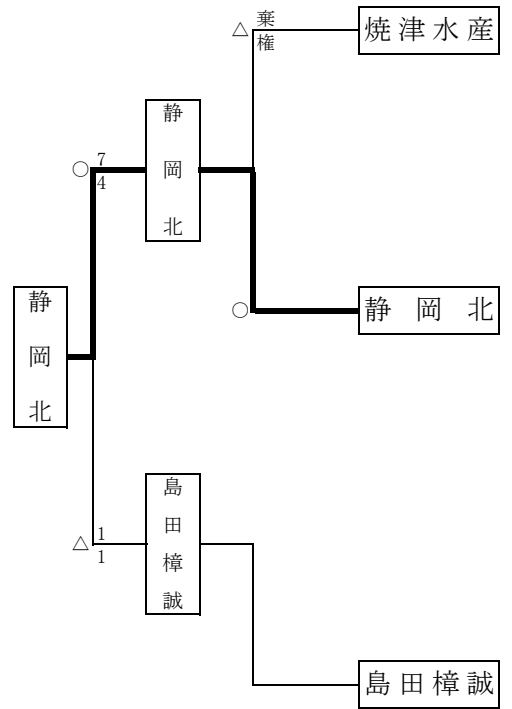

男子団体戦組合せ

男子敗者復活戦

女子団体戦組合せ

- | | | | |
|----|------------|----|------|
| 1位 | 東海大学付属静岡翔洋 | 5位 | 駿河総合 |
| 2位 | 静岡東 | 6位 | 静岡農 |
| 3位 | 清水東 | 7位 | 静岡 |
| 4位 | 常葉大学附属橘 | 8位 | 島田 |
| | | | 合園業田 |