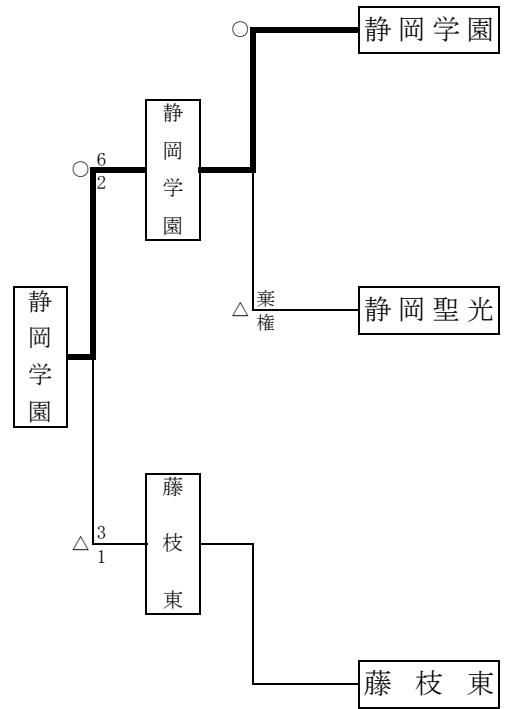

男子団体戦組合せ

男子敗者復活戦

女子団体戦組合せ

- | | | | |
|----|------------|----|------|
| 1位 | 東海大学付属静岡翔洋 | 5位 | 駿河総合 |
| 2位 | 静岡東 | 6位 | 静岡農 |
| 3位 | 清水東 | 7位 | 静岡 |
| 4位 | 常葉大学附属橘 | 8位 | 島田 |
| | | | 合園業田 |