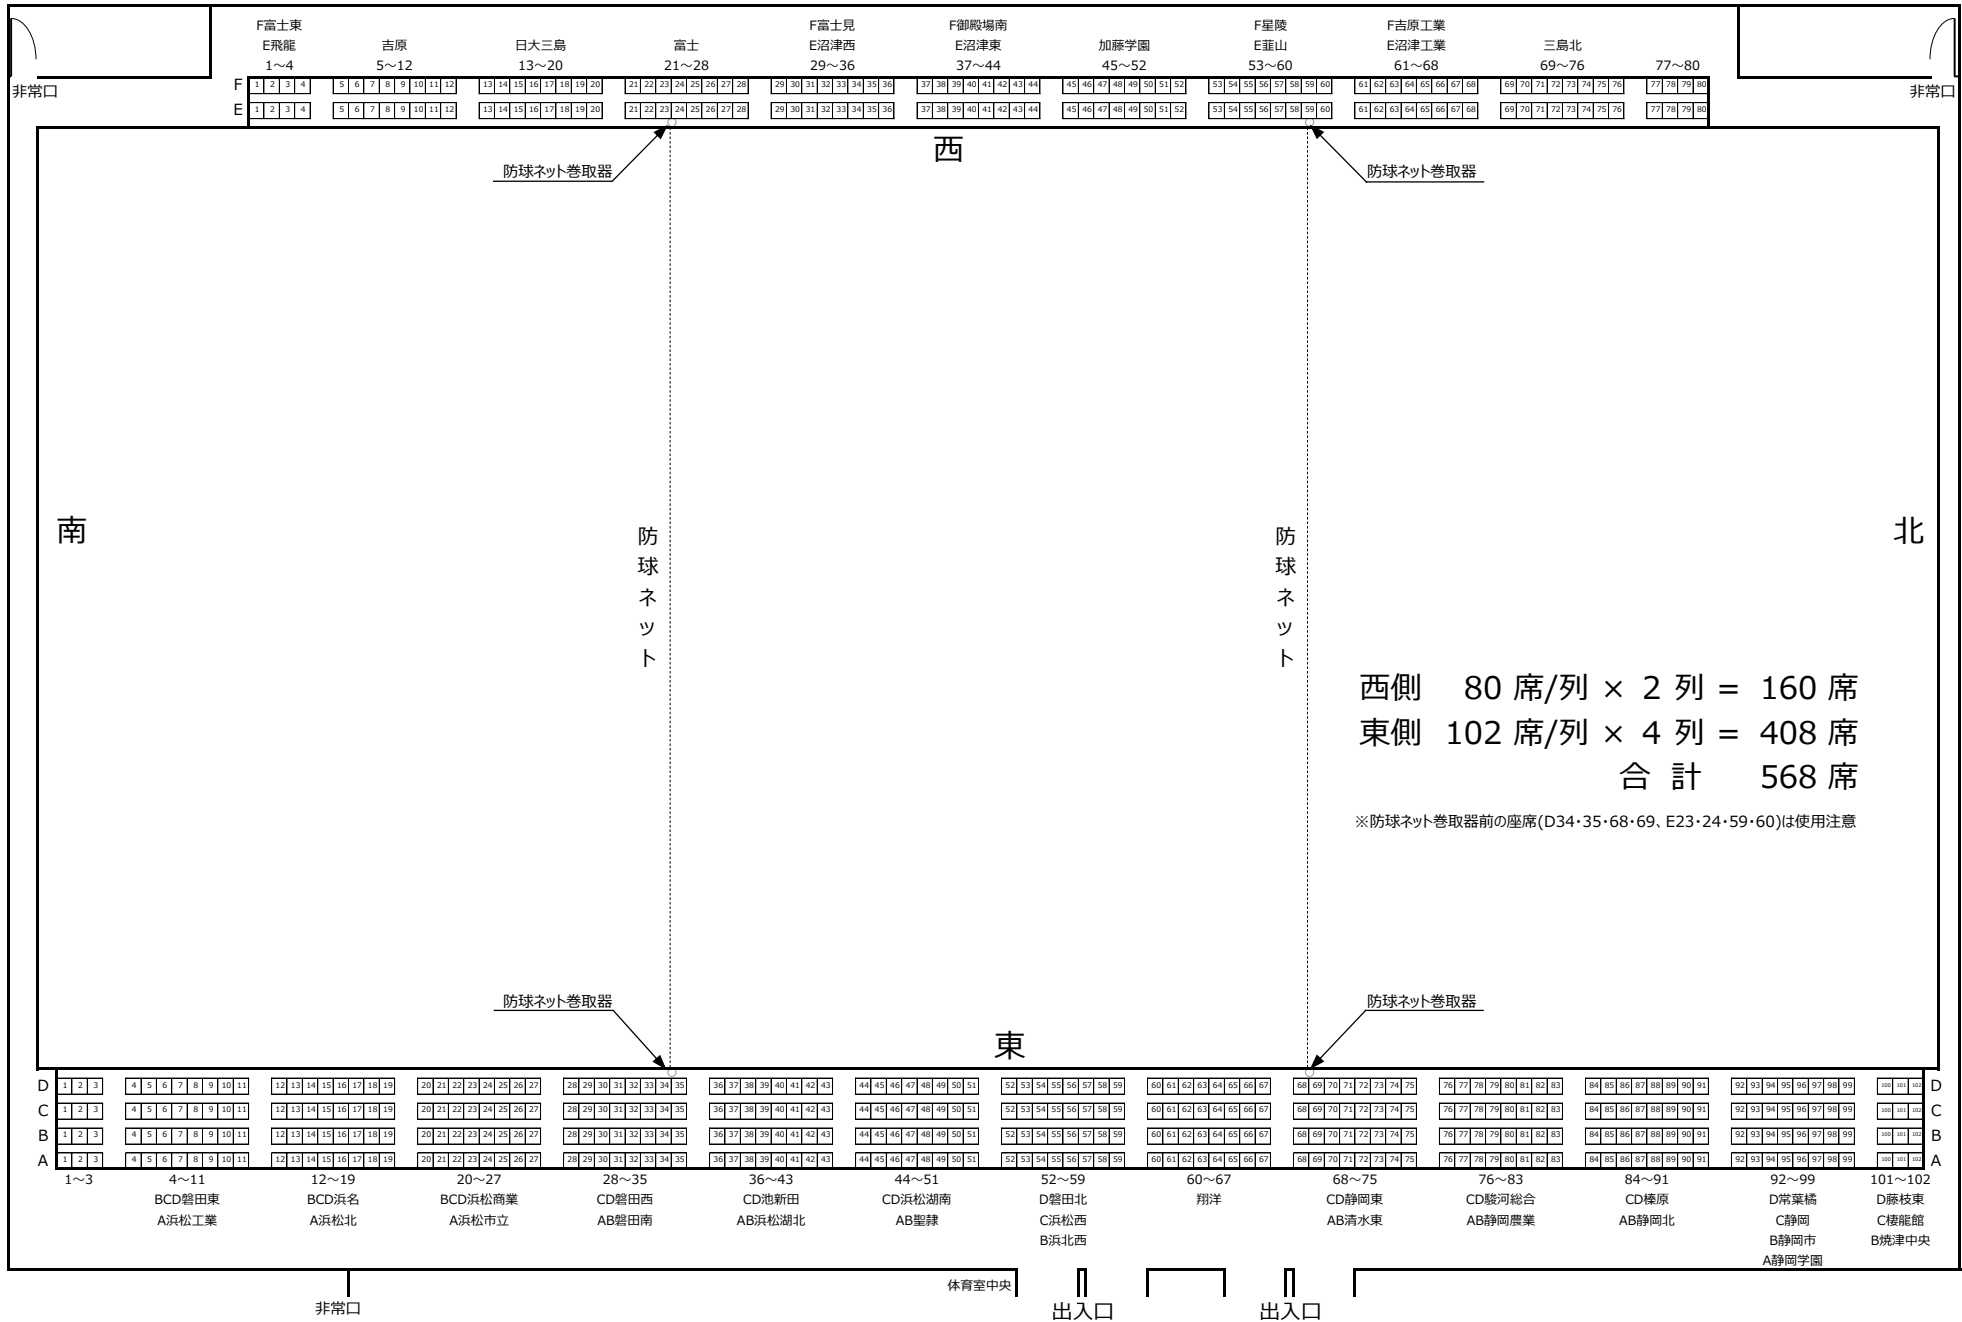

# 富士市立富士川体育館客席配置図