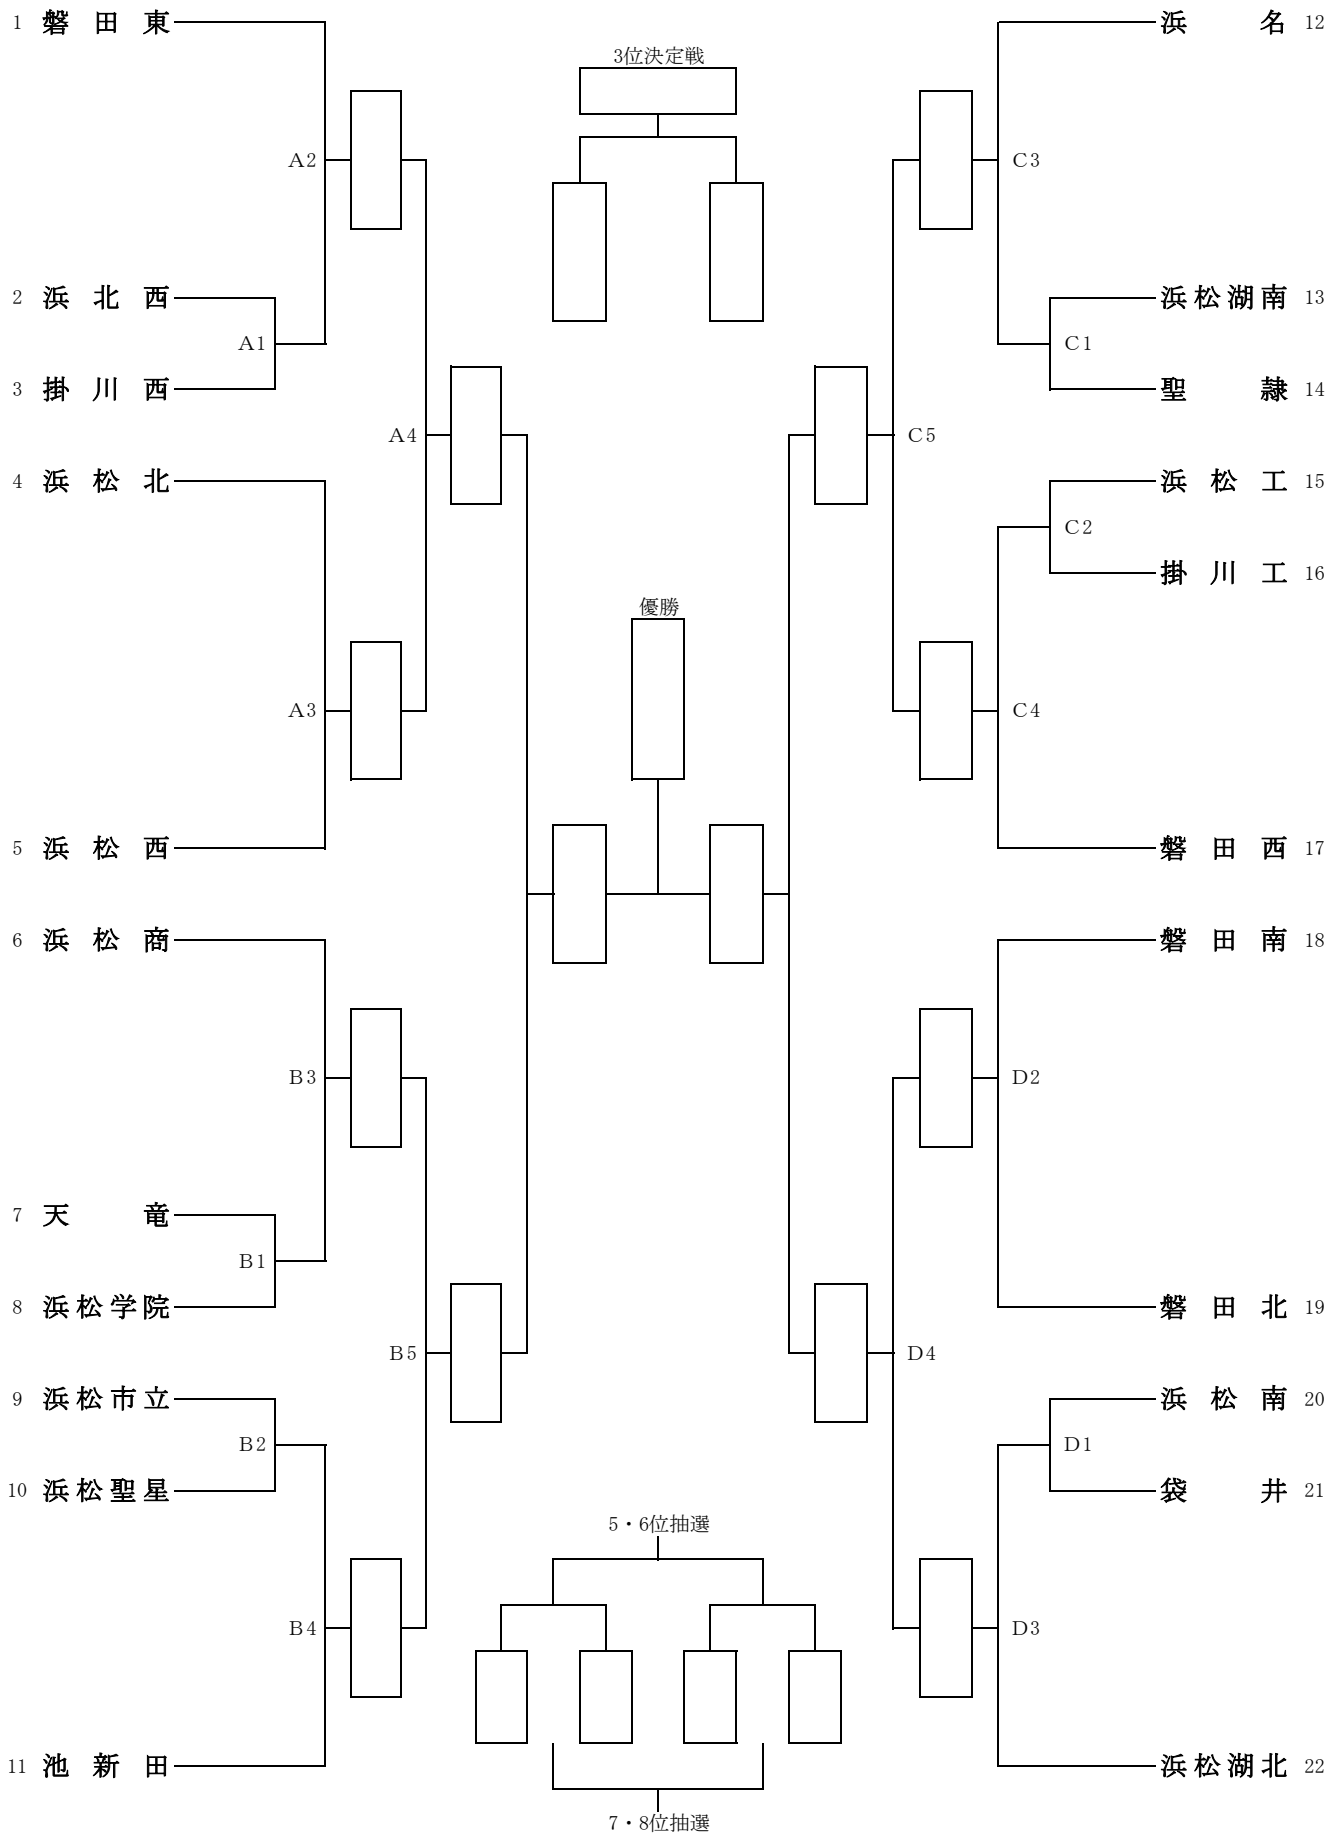

男子団体戦組合せ

(表中A1等は敗者復活戦組合わせの記号)

男子敗者復活戦

女子団体戦組合せ

(表中A1等は敗者復活戦組合せの記号)

女子敗者復活戦

男子個人戦(1)

29人

男子個人戦(2)

28人

男子個人戦(3)

29人

男子個人戦(4)

29人

女子個人戦(1)

21人

女子個人戦(2)

22人

女子個人戦(3)

22人

女子個人戦(4)

22人