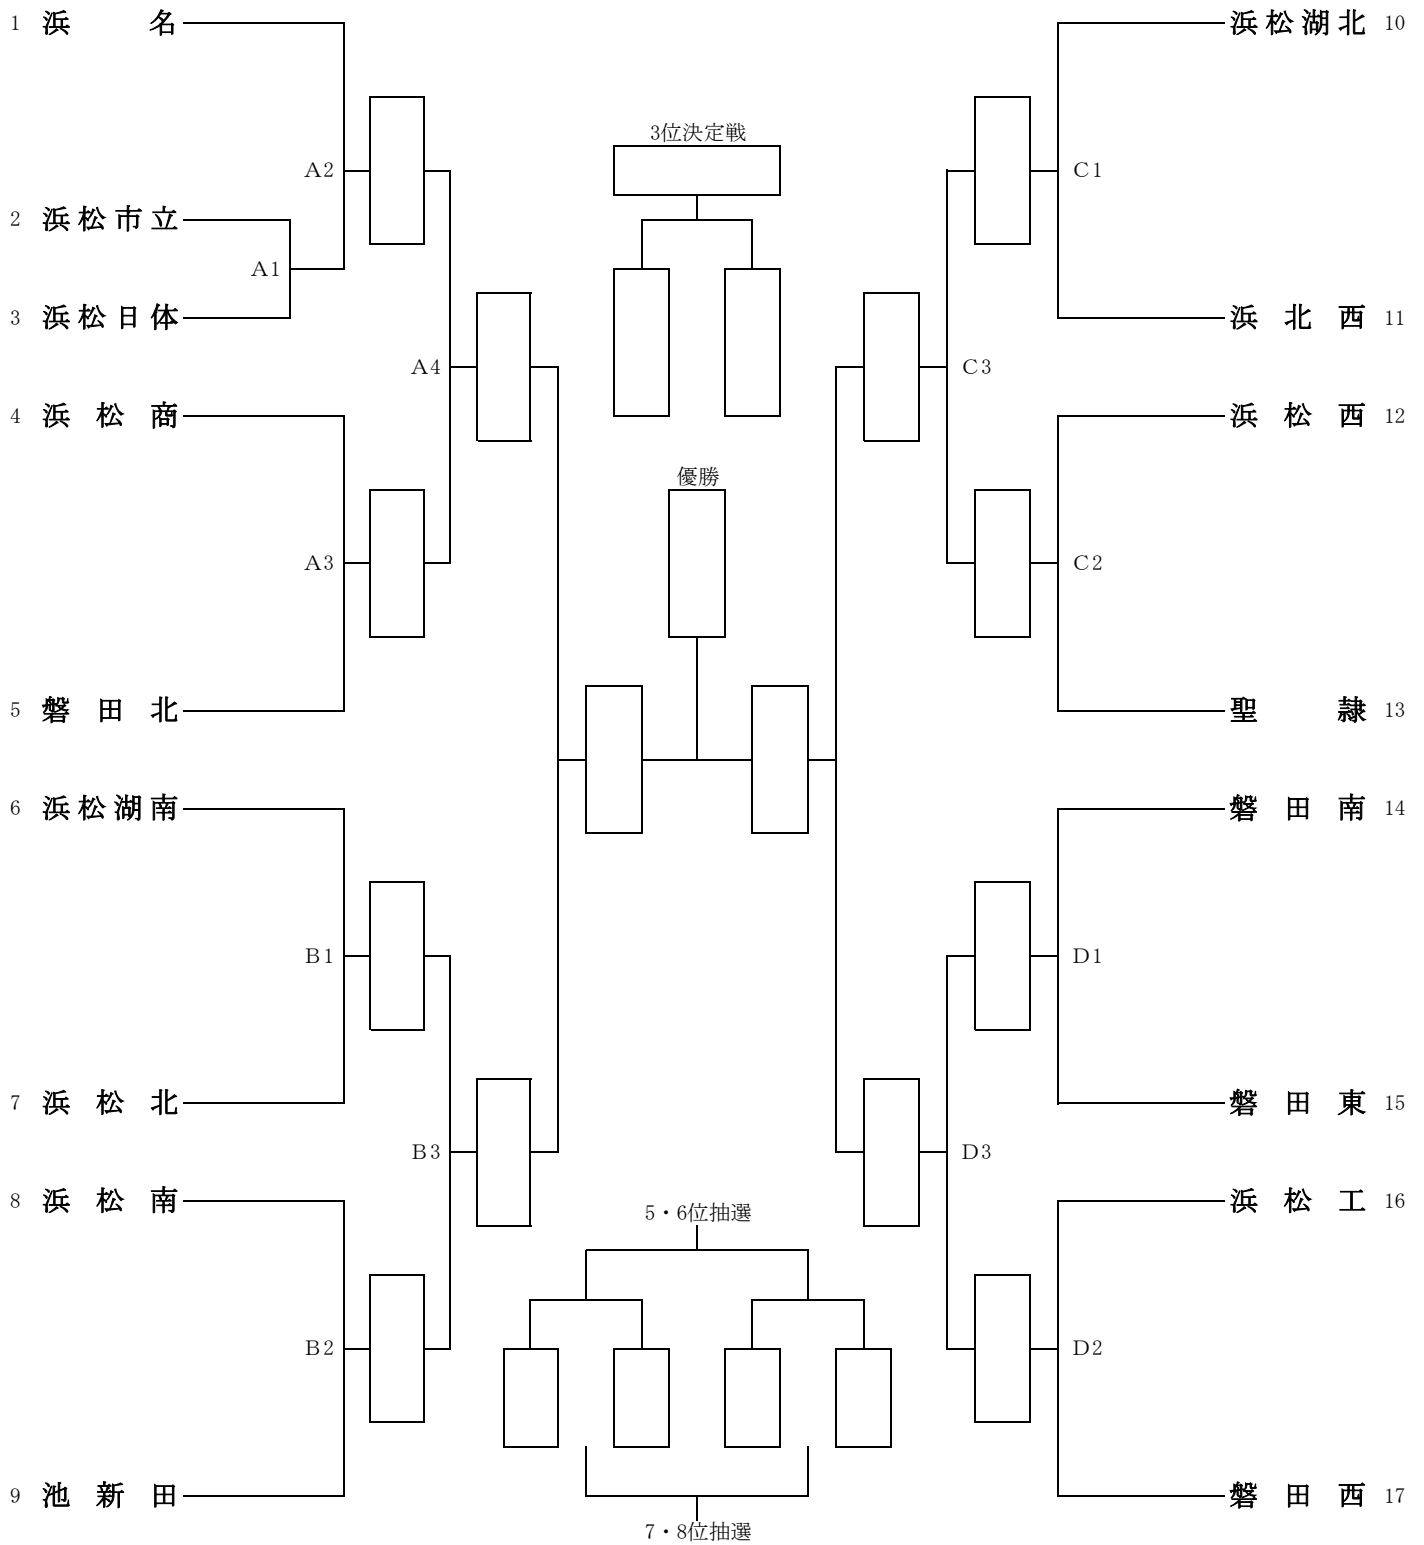

男子団体戦組合せ

(表中A1等は敗者復活戦組合わせの記号)

男子敗者復活戦

女子団体戦組合せ

(表中A1等は敗者復活戦組合せの記号)

女子敗者復活戦

男子個人戦(1)

29人

男子個人戦(2)

28人

男子個人戦(3)

29人

男子個人戦(4)

29人

女子個人戦(1)

21人

女子個人戦(2)

22人

女子個人戦(3)

22人

女子個人戦(4)

22人