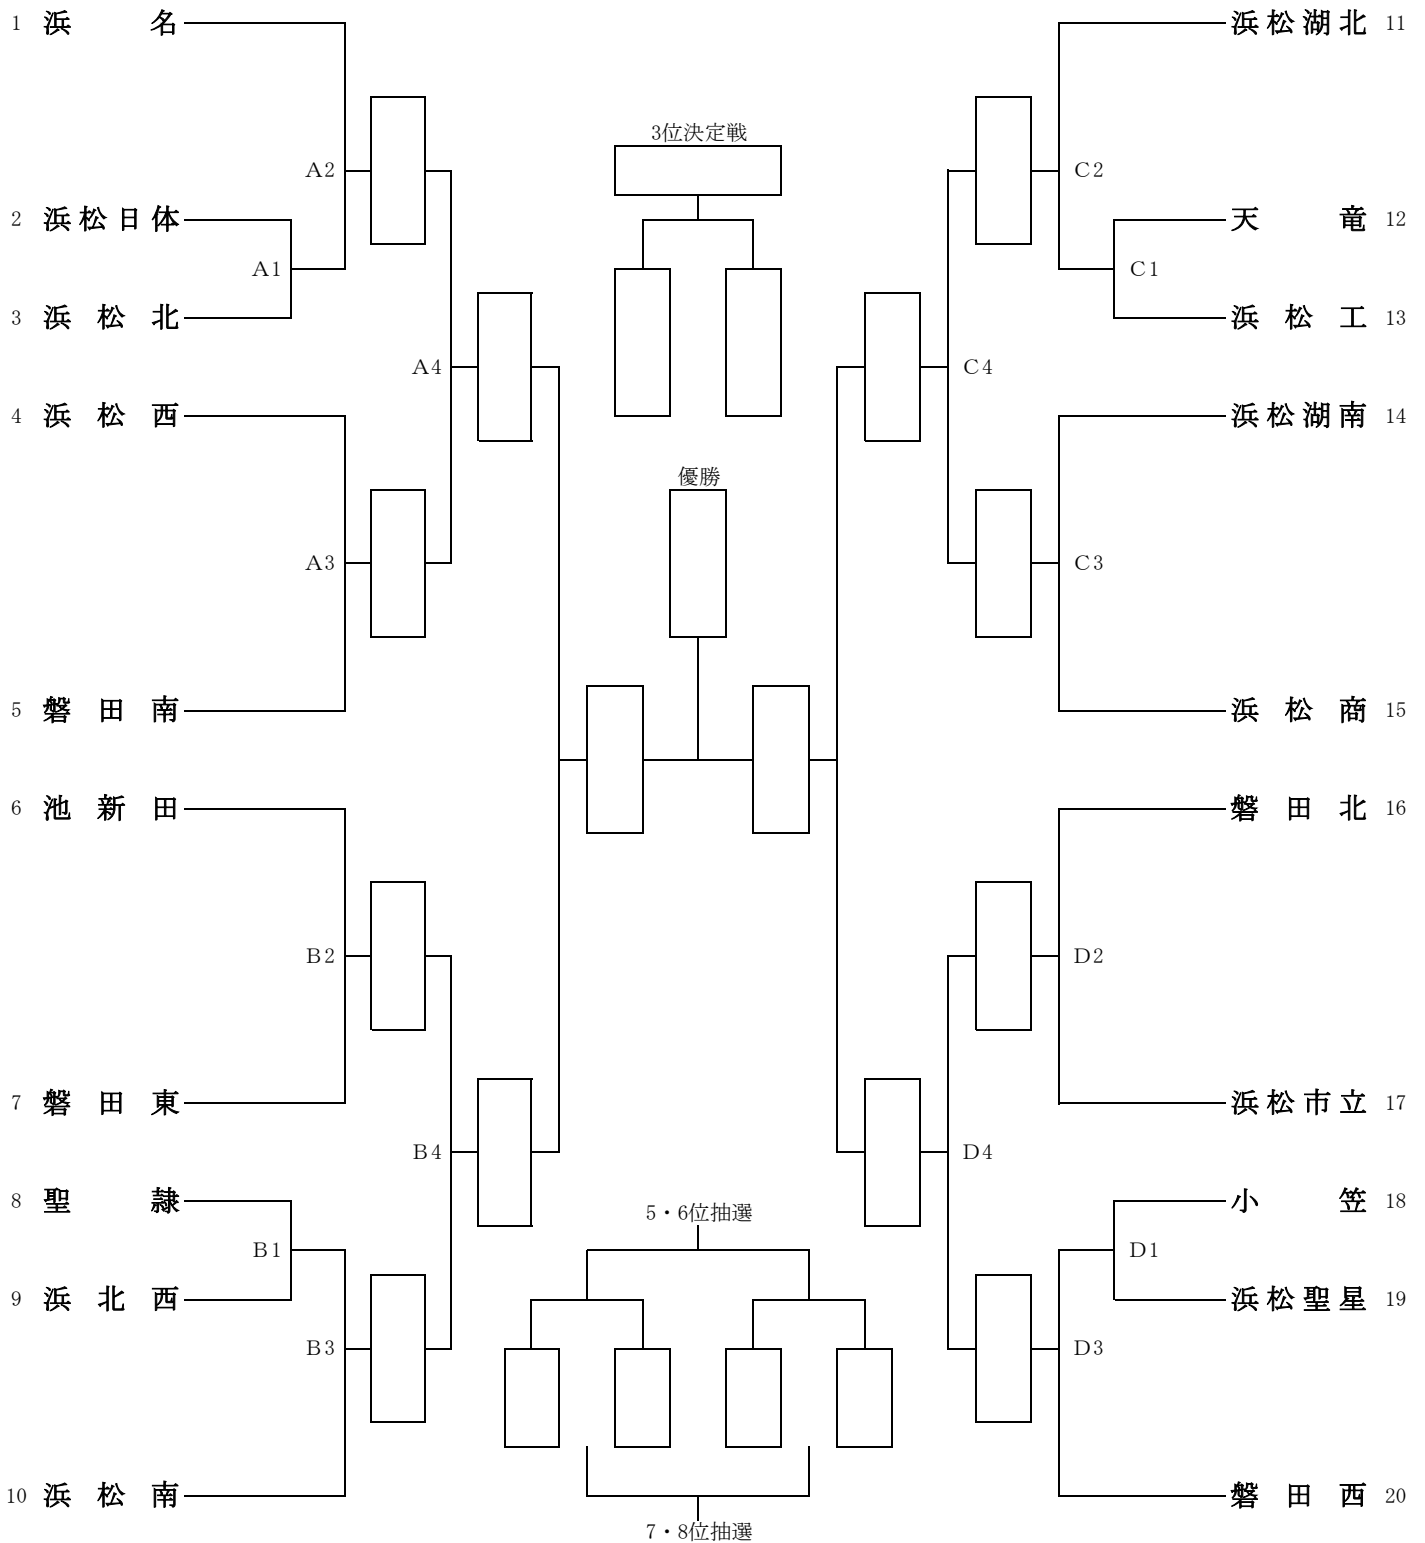

男子団体戦組合せ

(表中A1等は敗者復活戦組合わせの記号)

男子敗者復活戦

女子団体戦組合せ

(表中A1等は敗者復活戦組合わせの記号)

女子敗者復活戦

男子個人戦(1)

33人

男子個人戦(2)

32人

男子個人戦(4)

33人

女子個人戦(1)

25人

女子個人戦(2)

25人

女子個人戦(3)

25人

女子個人戦(4)

25人