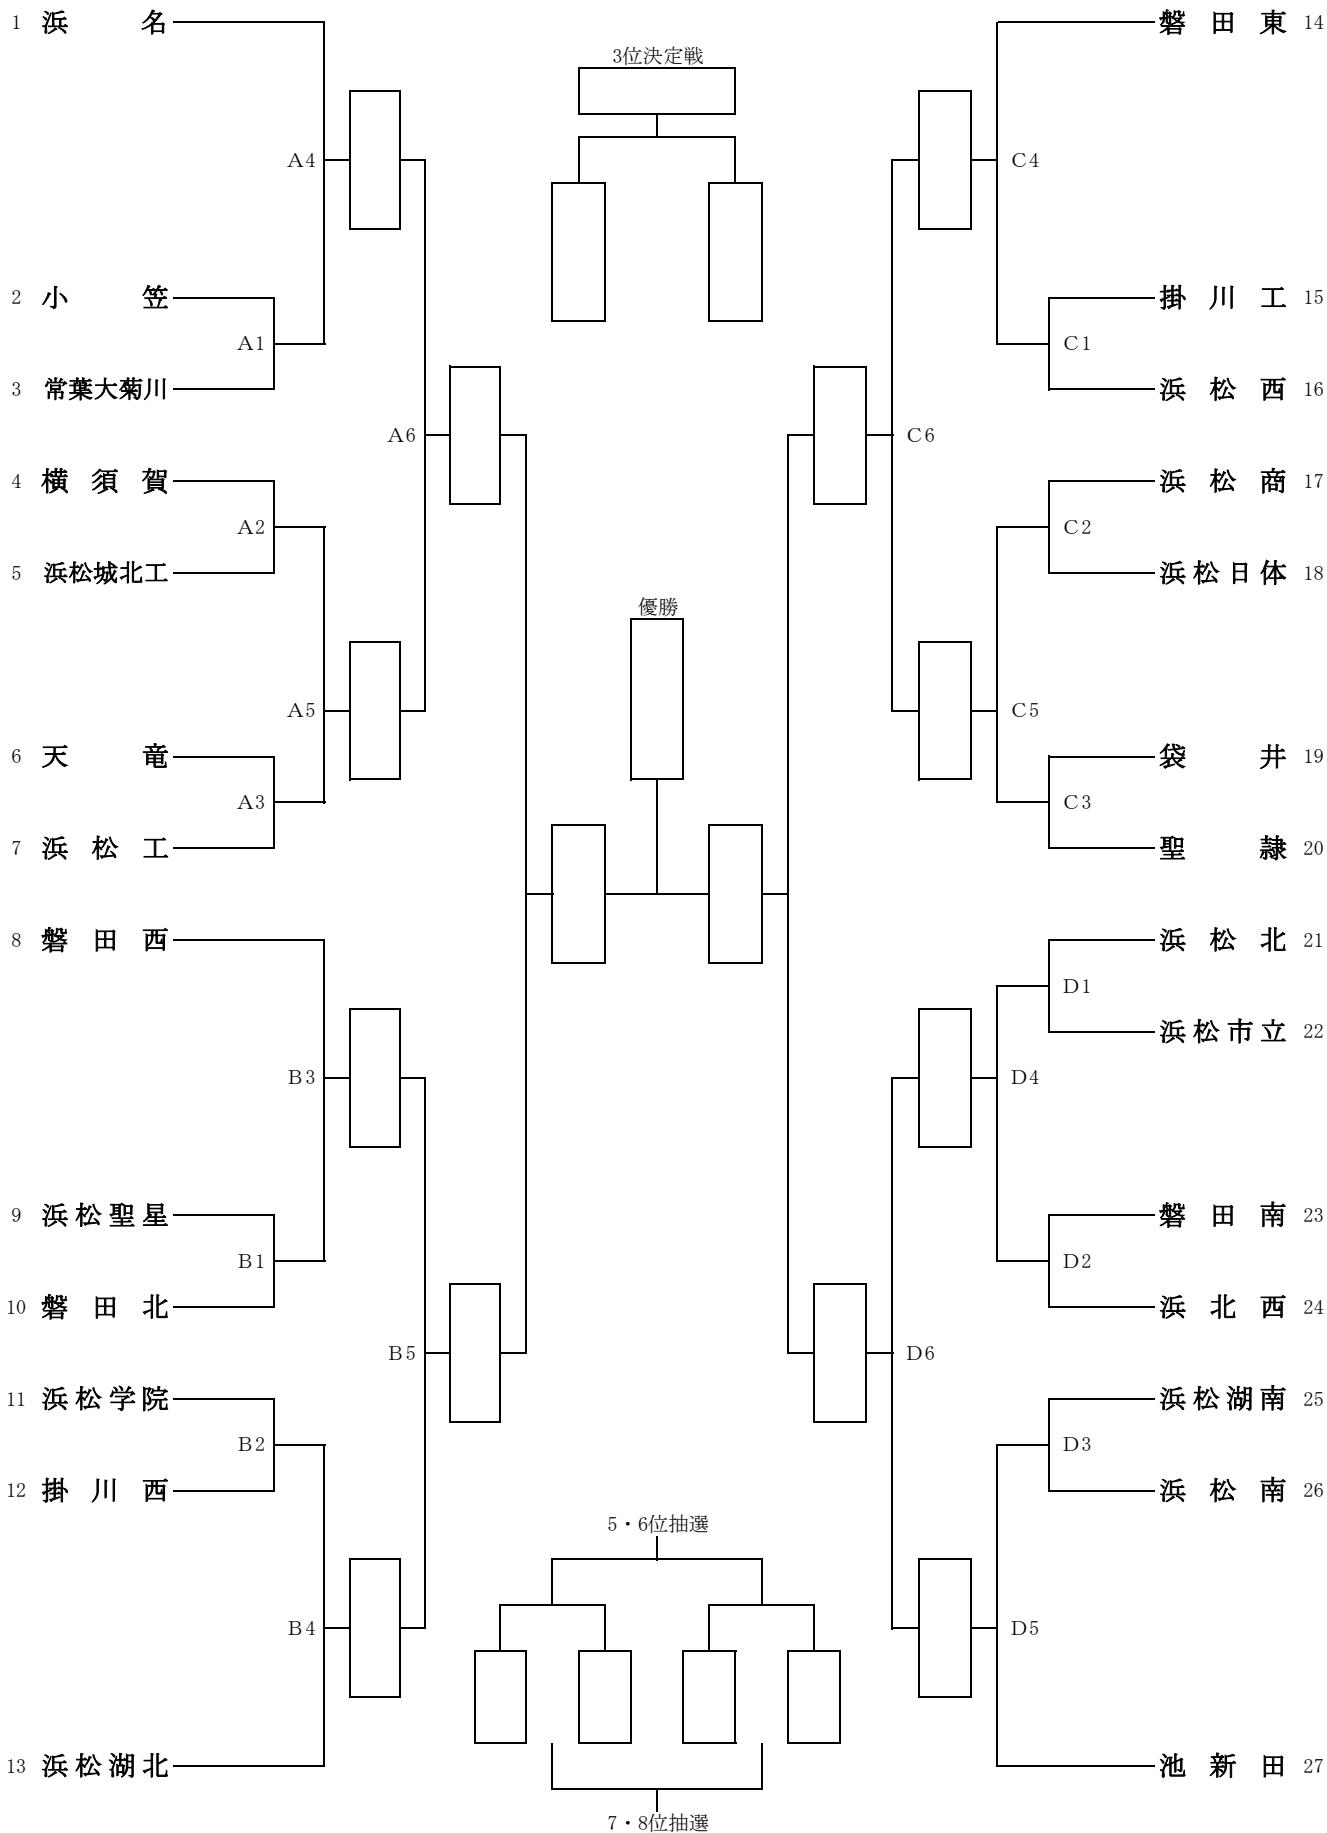

男子団体戦組合せ

(表中A1等は敗者復活戦組合わせの記号)

男子敗者復活戦

女子団体戦組合せ

(表中A1等は敗者復活戦組合わせの記号)

女子敗者復活戦

男子個人戦(1)

33人

男子個人戦(2)

32人

男子個人戦(4)

33人

女子個人戦(1)

25人

女子個人戦(2)

25人

女子個人戦(3)

25人

女子個人戦(4)

25人