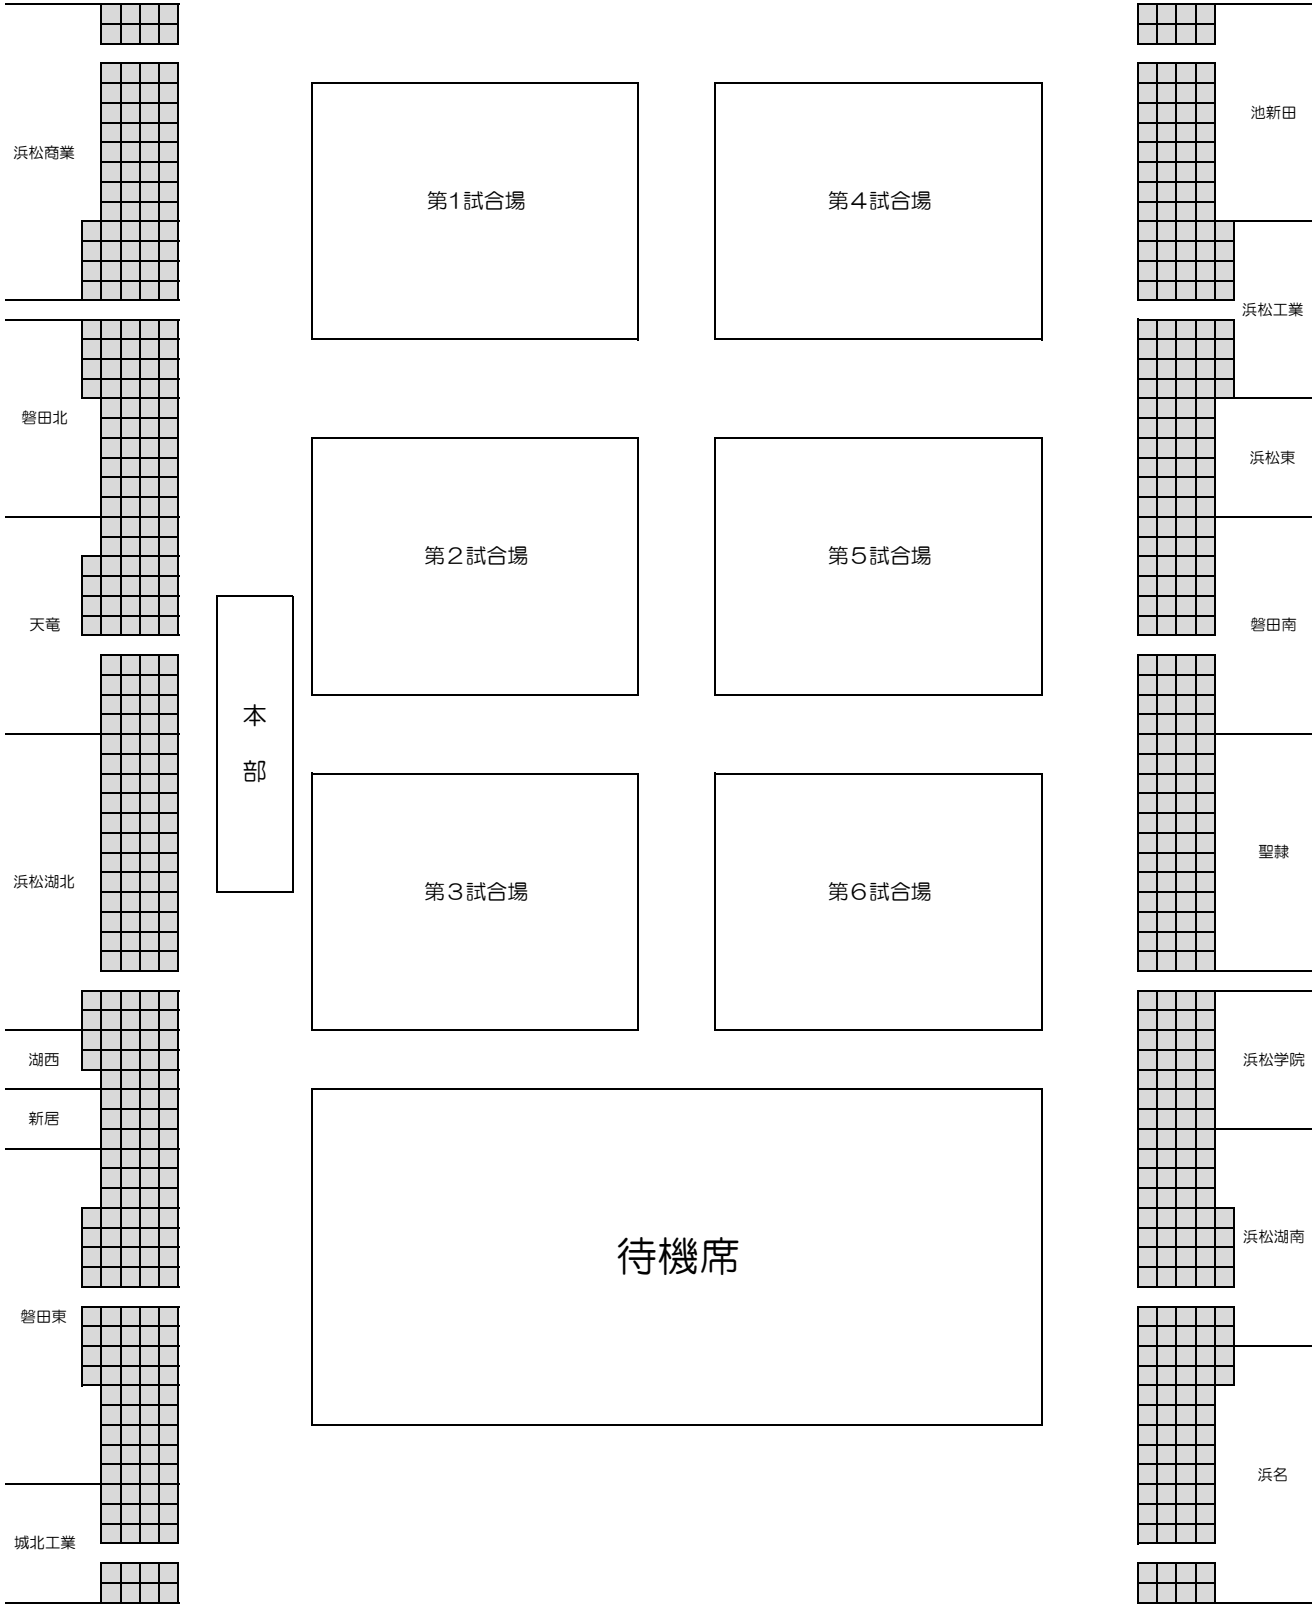

サーラグリーンアリーナ 観客席・座席表（5月7・8日）

感染症対策のため、人と人との間隔を極力お取りください。

2F入口

1F入口

2F入口