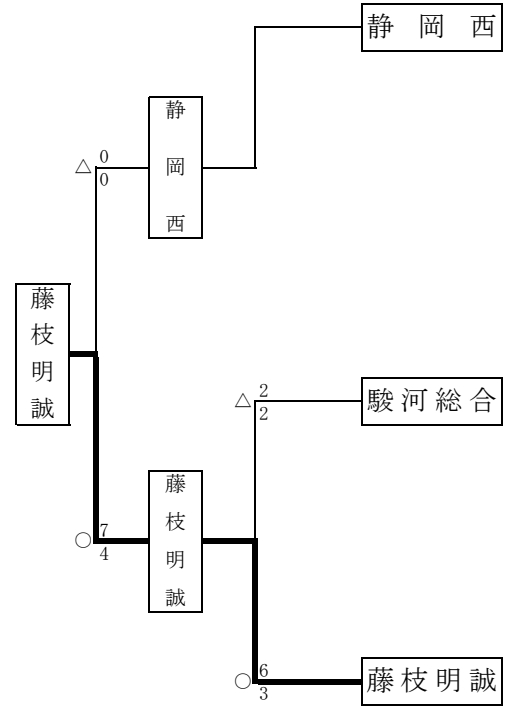

# 男子団体戦組合せ

- |               |            |          |
|---------------|------------|----------|
| 1位 東海大学付属静岡翔洋 | 5位 清水東     | 9位 静岡農業  |
| 2位 榛原         | 6位 常葉大学附属橋 | 10位 静岡学園 |
| 3位 静岡市立       | 7位 科学技術    | 11位 静岡明誠 |
| 4位 静岡北        | 8位 藤枝東     | 12位 藤枝明誠 |

# 男子敗者復活戦

## 女子敗者復活戦