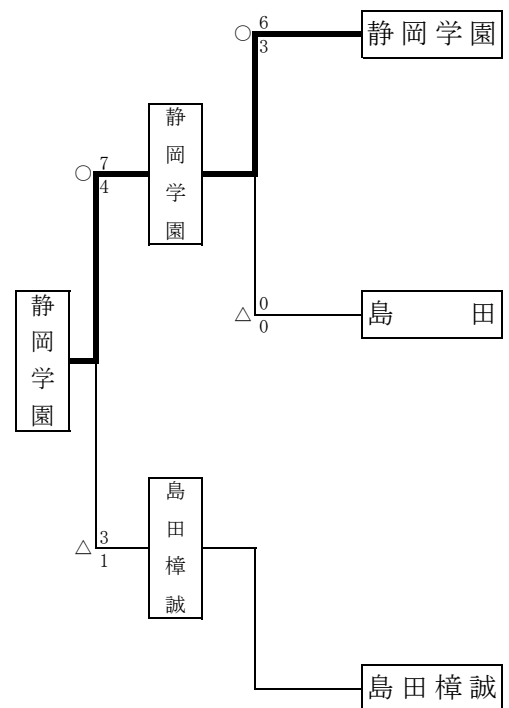

# 男子団体戦組合せ

- |               |            |          |
|---------------|------------|----------|
| 1位 東海大学付属静岡翔洋 | 5位 清水東     | 9位 静岡農業  |
| 2位 榛原         | 6位 常葉大学附属橋 | 10位 静岡学園 |
| 3位 静岡市立       | 7位 科学技術    | 11位 静岡明誠 |
| 4位 静岡北        | 8位 藤枝東     | 12位 藤枝明誠 |

# 男子敗者復活戦

## 女子敗者復活戦