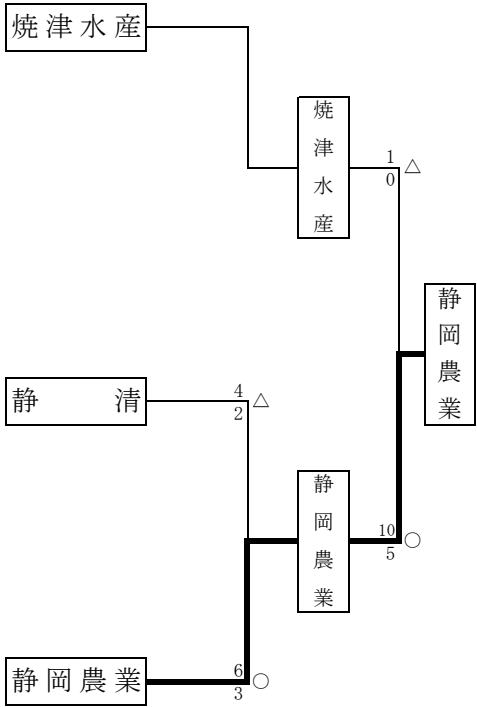

# 男子団体戦組合せ

- |               |            |          |
|---------------|------------|----------|
| 1位 東海大学付属静岡翔洋 | 5位 清水東     | 9位 静岡農業  |
| 2位 榛原         | 6位 常葉大学附属橋 | 10位 静岡学園 |
| 3位 静岡市立       | 7位 科学技術    | 11位 静岡明誠 |
| 4位 静岡北        | 8位 藤枝東     | 12位 藤枝明誠 |

# 男子敗者復活戦

## 女子敗者復活戦