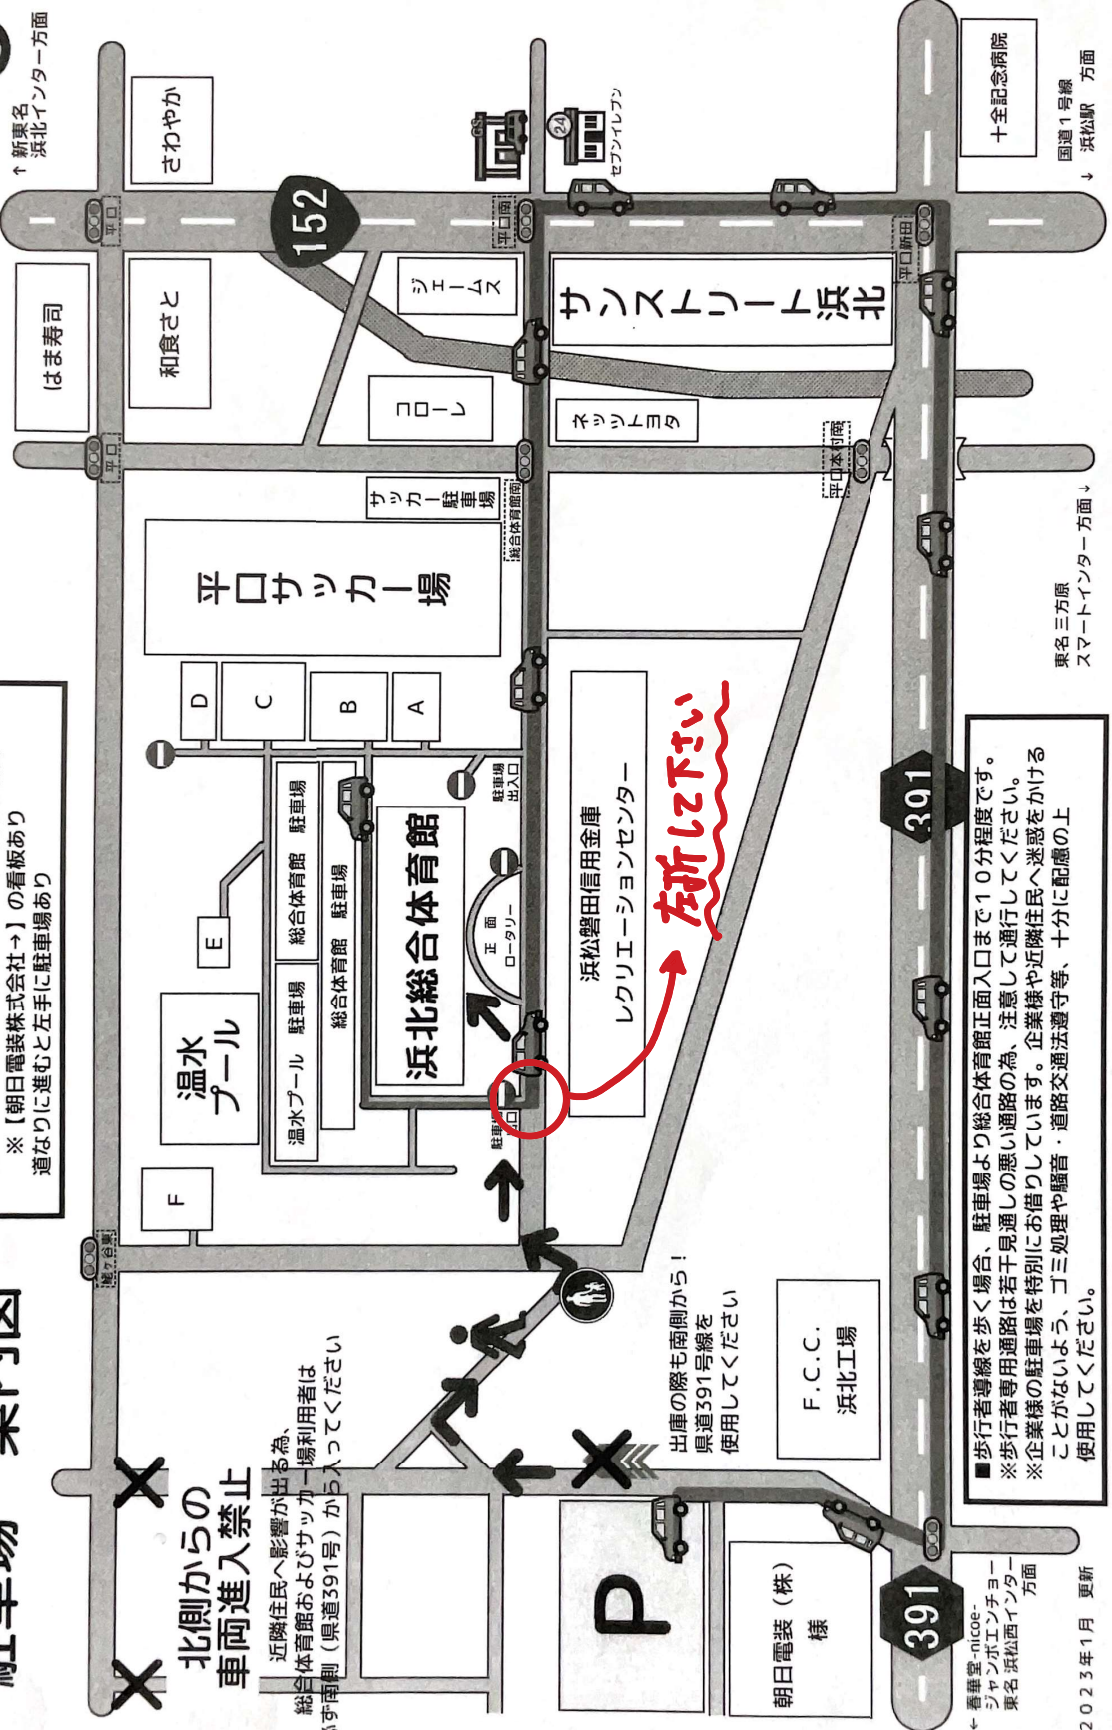

① 送迎車は入口を左折進入してください。

② メインアリーナ南側ロータリーは利用禁止です。

朝日電装 (株) 様 駐車場案内図

■ 駐車場へのルート [総合体育館 駐車場から]
サンストリート浜北とジエームスの間の道を通り、「平口南」交差点を右折、次の「平口新田」を右折
県道391号線を西へ進み、1つ目の信号を右折
※【朝日電装株式会社→】の看板あり
道なりに進むと左手に駐車場あり

自動車導線 ← 歩行者導線

北側からの
車両進入禁止

近隣住民へ影響が出る為、
総合体育館およびサッカー場利用者は、
必ず南側（県道391号）から入ってください

出庫の際も南側から！
県道391号線を
使用してください

■ 歩行者導線を歩く場合、駐車場より総合体育館正面入口まで10分程度です。
※ 歩行者専用通路は若干見通しの悪い通路の為、注意して通行してください。
※ 企業様の駐車場を特別にお借りしています。企業様や近隣住民へ迷惑をかける
ことがないよう、ゴミ処理や騒音・道路交通法遵守等、十分に配慮の上
使用してください。

← 香華堂-nicoe-
ジャパンエンター
tainment
東名浜松西インター
方面

2023年1月 更新

東名三方原
スマートインター方面 ↓

十全記念病院
国道1号線
↓ 浜松駅 方面