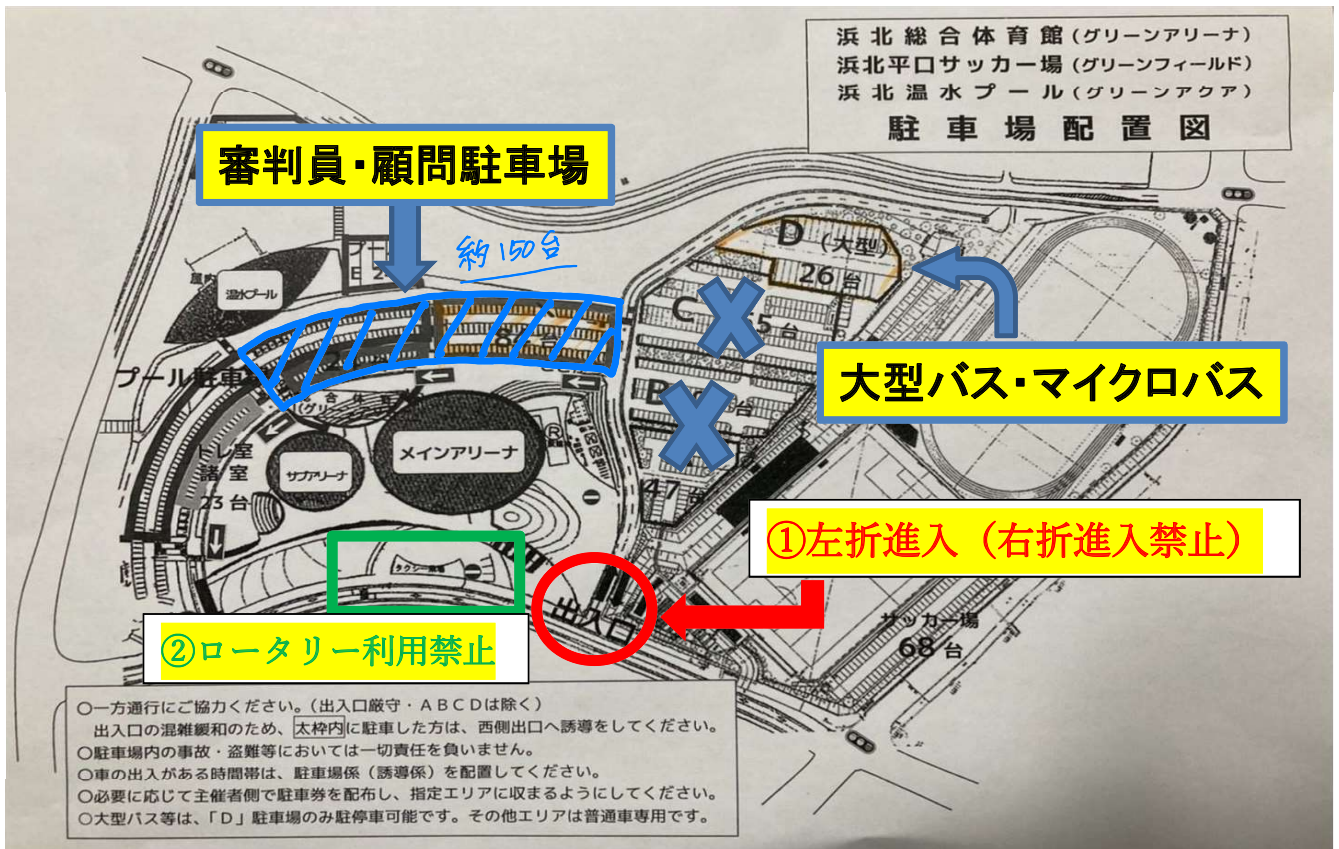

剣道新人戦県大会 駐車場について

- 1 高校顧問・審判員は記載の場所への駐車をお願いします。
- 2 大型はD駐車場へ駐車となりますが、サッカーの団体と共用になります。
- 3 保護者は送迎のみです。駐車はできません。

*** 駐車をする場合は朝日電装駐車場を利用してください。**

- 4 サンストリート浜北の駐車場はお借りしておりませんので駐車なさらぬようお願いいたします。
- 5 以下の注意事項を守って送迎をして下さい。

① 送迎車は入口を左折進入してください。

② メインアリーナ南側ロータリーは利用禁止です。

朝日電装 (株) 様 駐車場案内図

■ 駐車場へのルート [総合体育館 駐車場から]
サンストリート浜北とジエームスの間の道を通り、「平口南」交差点を右折、次の「平口新田」を右折
県道391号線を西へ進み、1つ目の信号を右折
※【朝日電装株式会社→】の看板あり
道なりに進むと左手に駐車場あり

自動車導線 ← 歩行者導線

北側からの
車両進入禁止

近隣住民へ影響が出る為、
総合体育館およびサッカー場利用者は、
必ず南側（県道391号）から入ってください

出庫の際も南側から！
県道391号線を
使用してください

■ 歩行者導線を歩く場合、駐車場より総合体育館正面入口まで10分程度です。
※ 歩行者専用通路は若干見通しの悪い通路の為、注意して通行してください。
※ 企業様の駐車場を特別にお借りしています。企業様や近隣住民へ迷惑をかける
ことがないよう、ゴミ処理や騒音・道路交通法遵守等、十分に配慮の上
使用してください。

← 香華堂-nicoe-
ジャパンエンター
tainment
東名浜松西インター
方面

2023年1月 更新

東名三方原
スマートインター方面 ↓

十全記念病院
国道1号線
↓ 浜松駅 方面