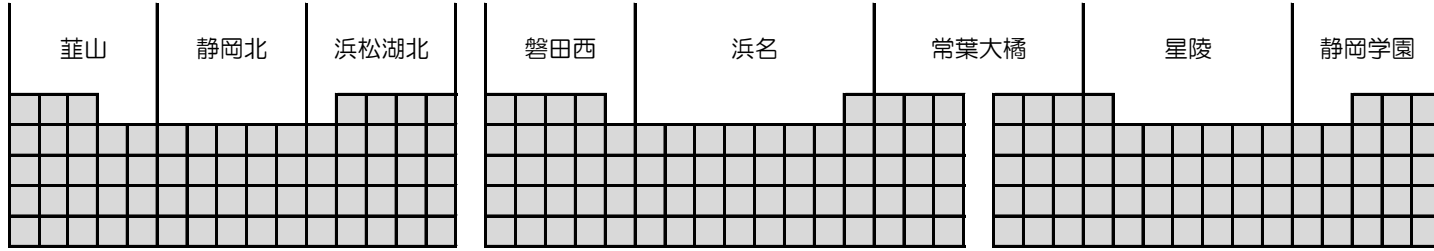

浜北グリーンアリーナ 観客席・座席表 (1月13日)

本部

2F入口

1F入口

2F入口

浜北グリーンアリーナ 観客席・座席表 (1月14日)

葦山	静岡北	浜松湖北	磐田西	浜名	常葉大橋	皇陵	静岡学園
----	-----	------	-----	----	------	----	------

フリー席

沼津東

東海大翔洋

加藤学園

浜松商

富士

本部

第4試合場

第1試合場