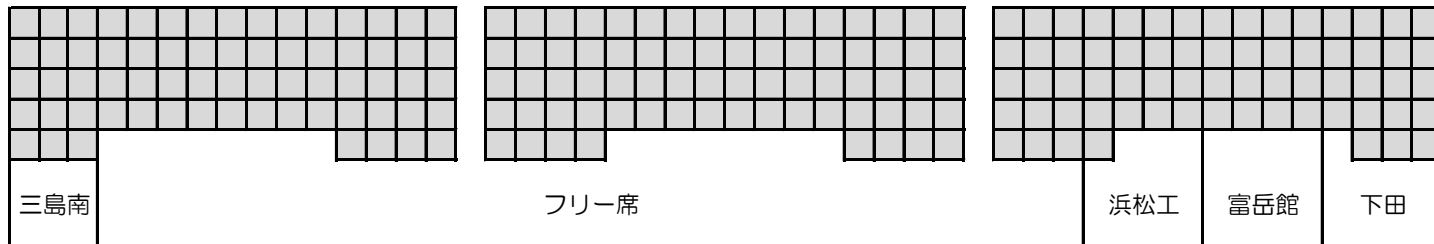

浜北グリーンアリーナ 観客席・座席表 (1月13日)

本部

2F入口

1F入口

2F入口

浜北グリーンアリーナ 観客席・座席表 (1月14日)

葦山	静岡北	浜松湖北	磐田西	浜名	常葉大橋	皇陵	静岡学園
----	-----	------	-----	----	------	----	------

フリー席

沼津東

東海大翔洋

加藤学園

浜松商

富士

本部

第4試合場

第1試合場