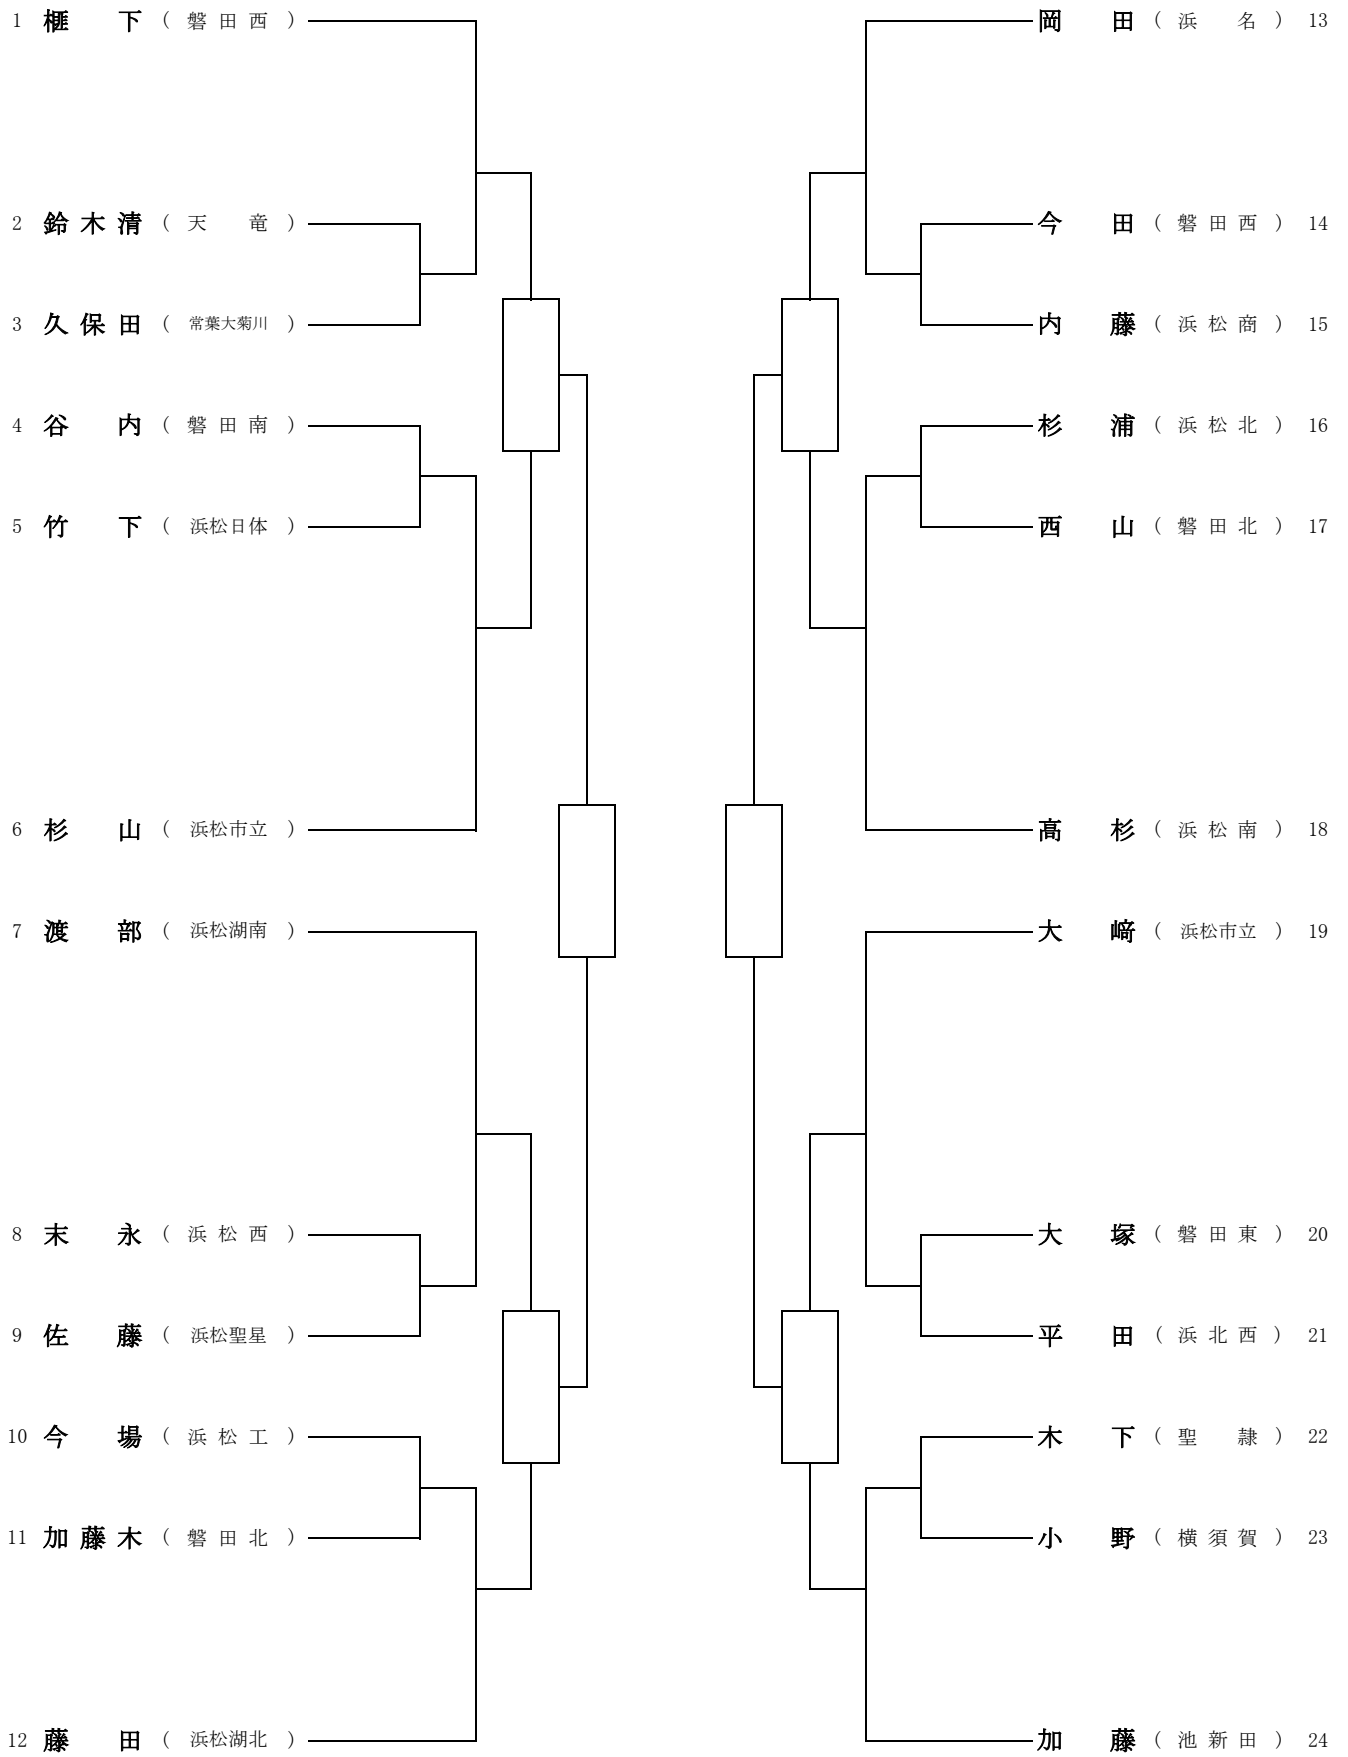

男子団体戦組合せ

(表中A1等は敗者復活戦組合わせの記号)

女子団体戦組合せ

(表中A1等は敗者復活戦組合わせの記号)

女子敗者復活戦

男子個人戦(1)

33人

男子個人戦(2)

32人

男子個人戦(3)

32人

男子個人戦(4)

32人

女子個人戦(1)

25人

女子個人戦(2)

24人

女子個人戦(3)

24人

女子個人戦(4)

24人