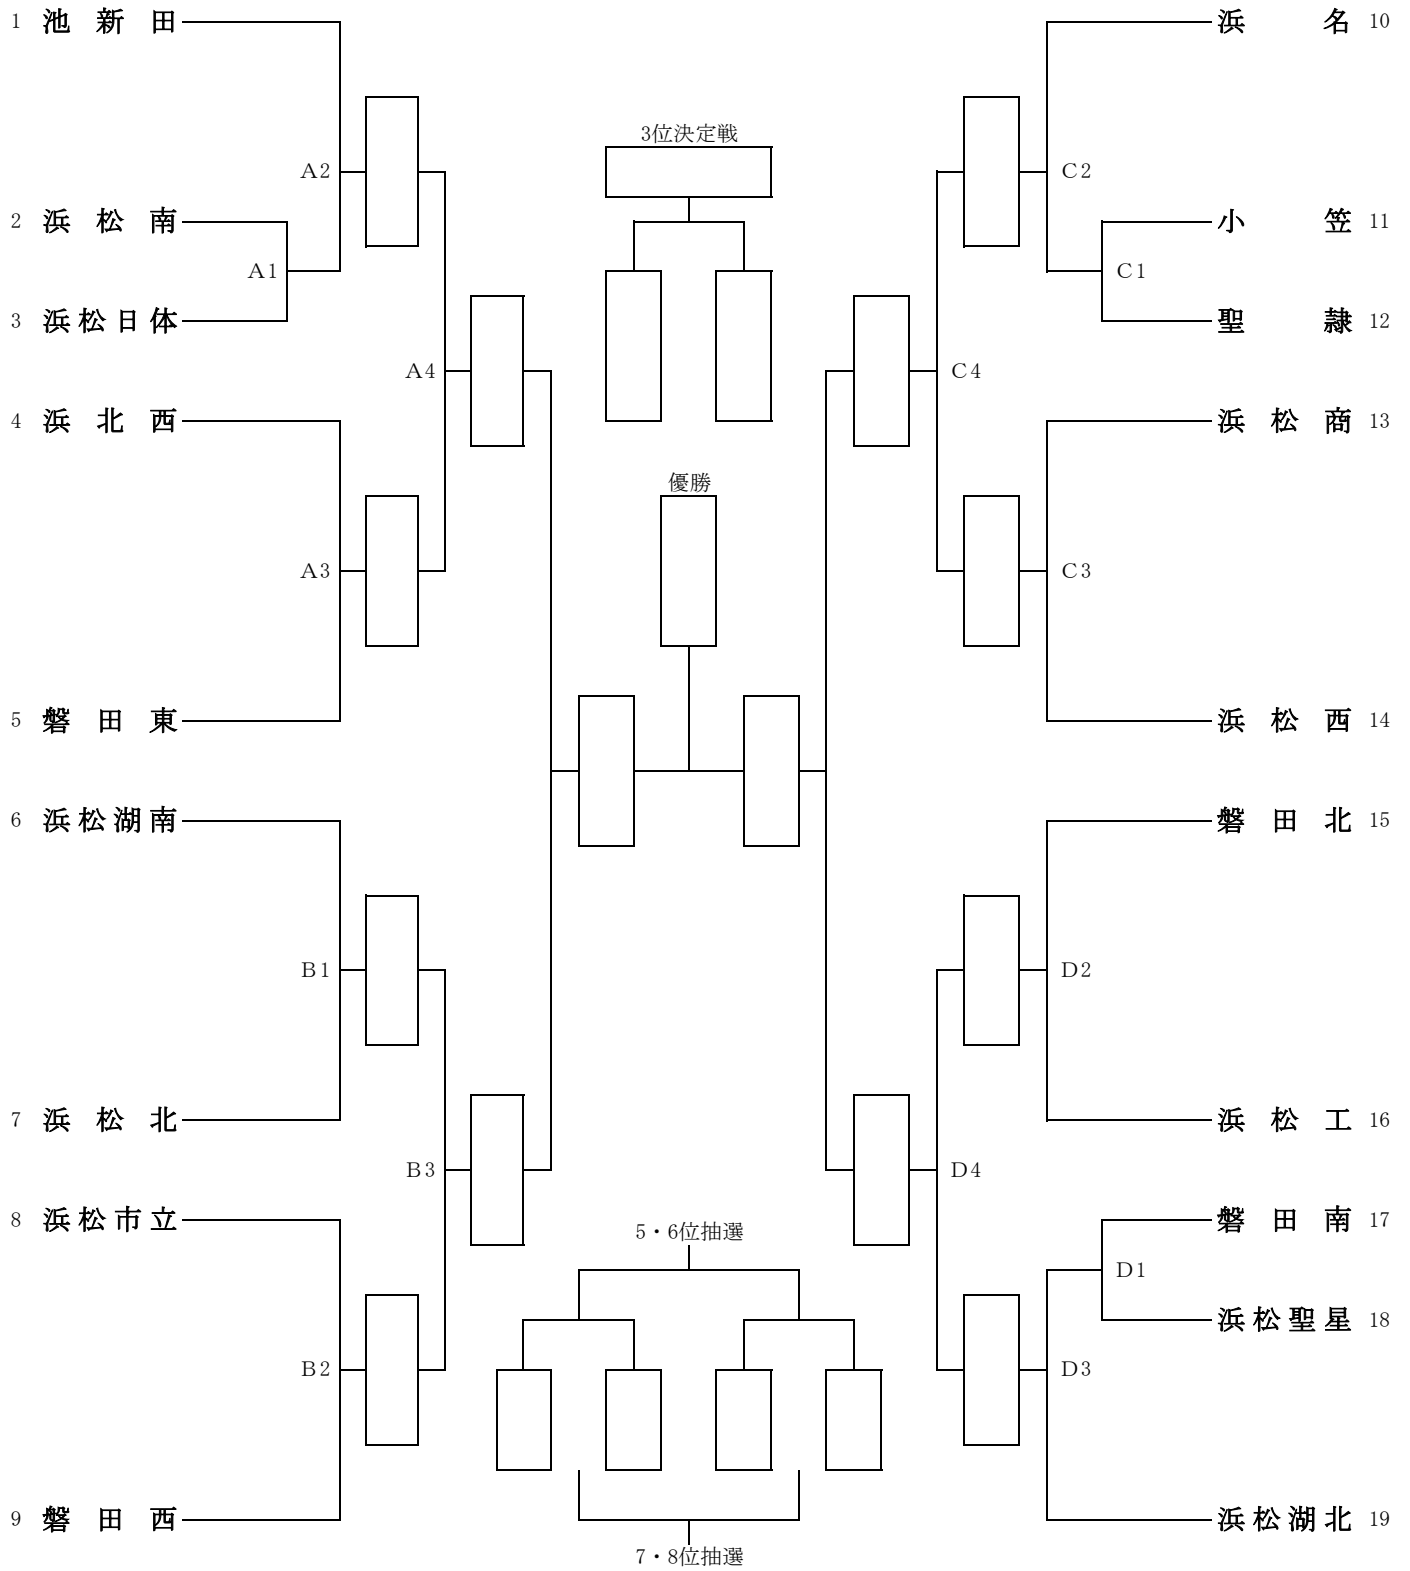

男子団体戦組合せ

(表中A1等は敗者復活戦組合わせの記号)

女子団体戦組合せ

(表中A1等は敗者復活戦組合わせの記号)

女子敗者復活戦

男子個人戦(1)

33人

男子個人戦(2)

32人

男子個人戦(3)

32人

男子個人戦(4)

32人

女子個人戦(1)

25人

女子個人戦(2)

24人

女子個人戦(3)

24人

女子個人戦(4)

24人