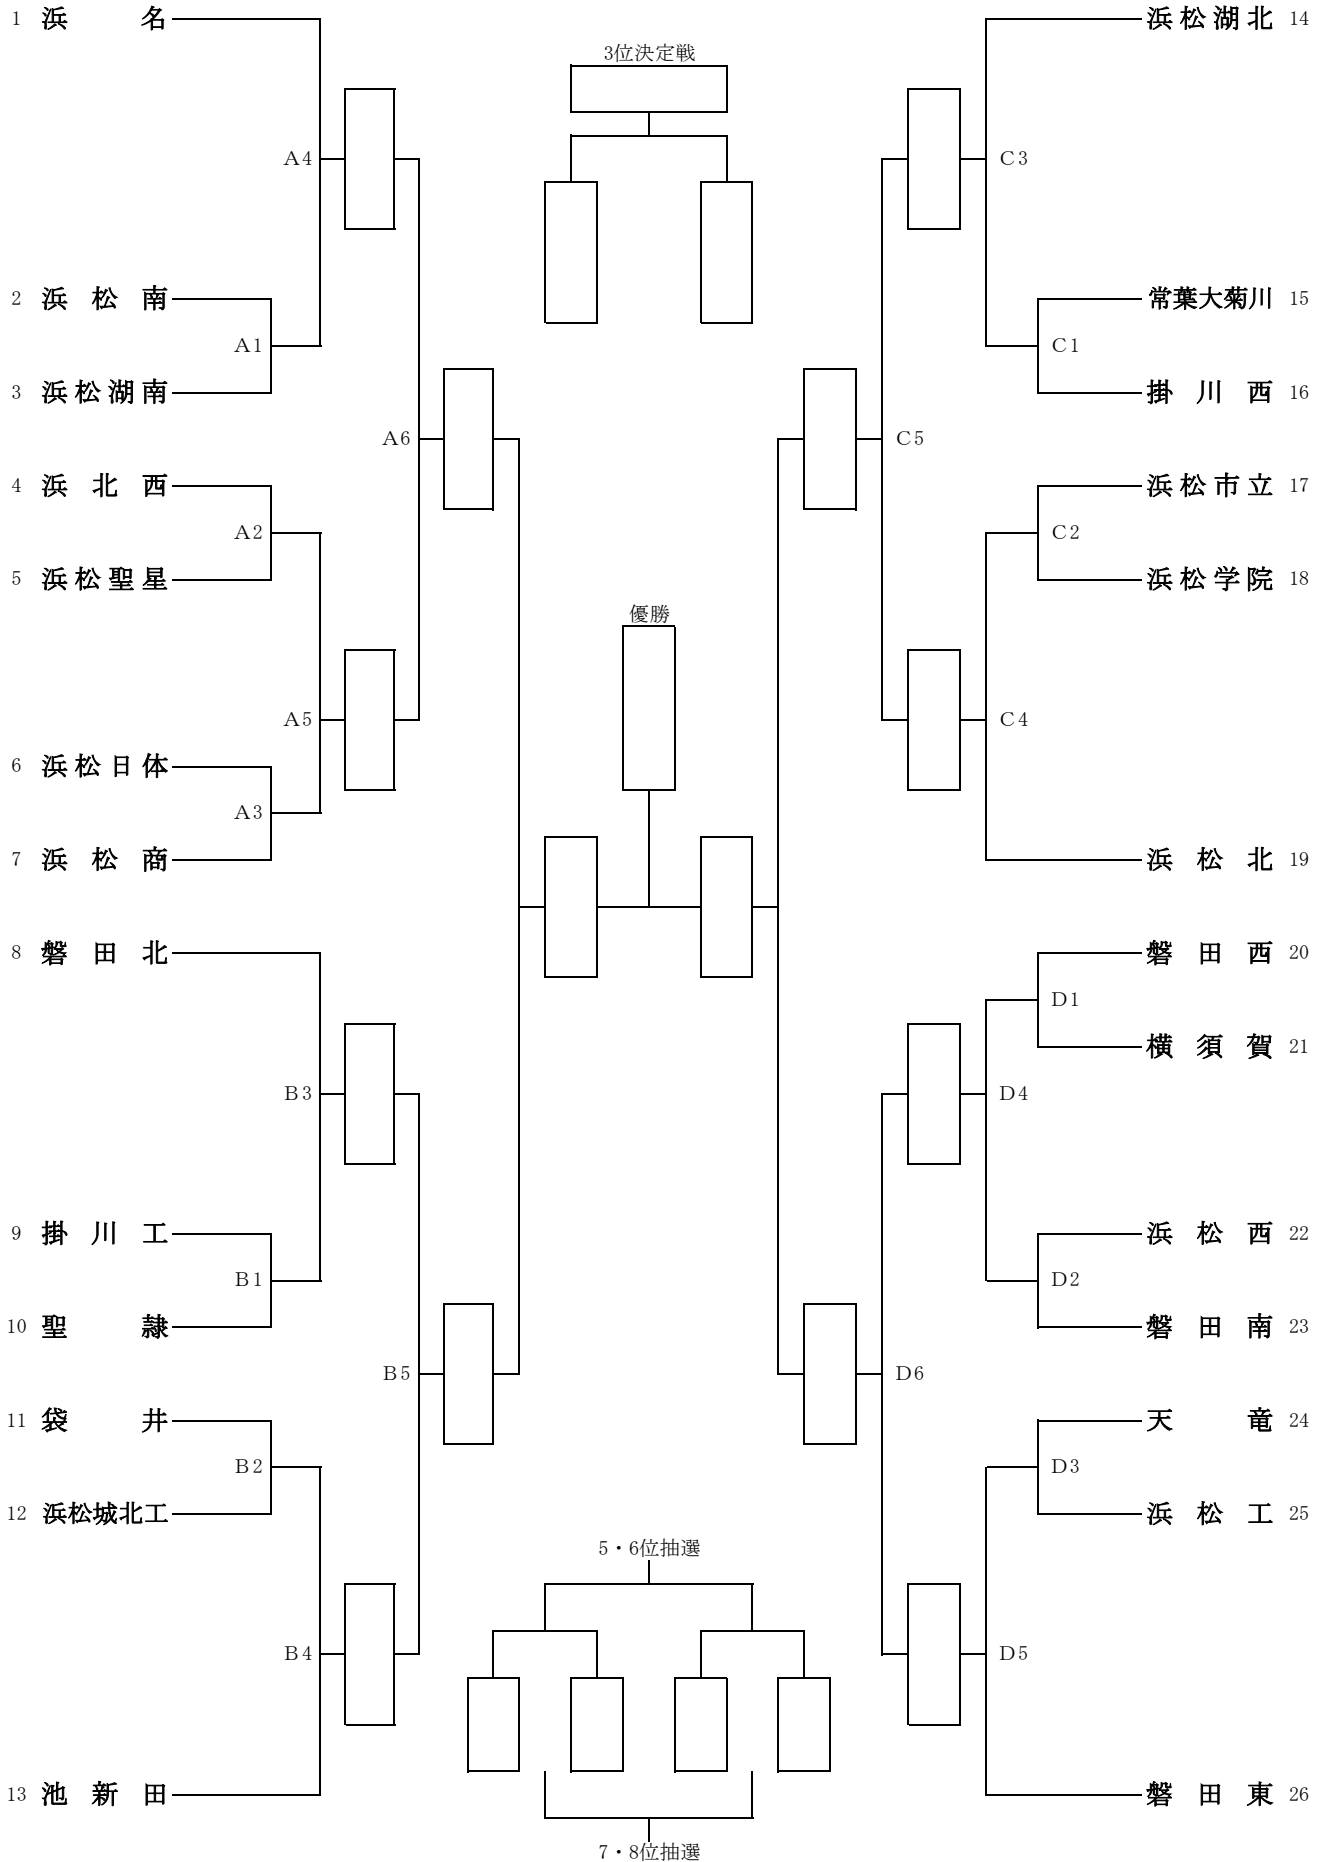

男子団体戦組合せ

(表中A1等は敗者復活戦組合わせの記号)

女子団体戦組合せ

(表中A1等は敗者復活戦組合わせの記号)

女子敗者復活戦

男子個人戦(1)

33人

男子個人戦(2)

32人

男子個人戦(3)

32人

男子個人戦(4)

32人

女子個人戦(1)

25人

女子個人戦(2)

24人

女子個人戦(3)

24人

女子個人戦(4)

24人