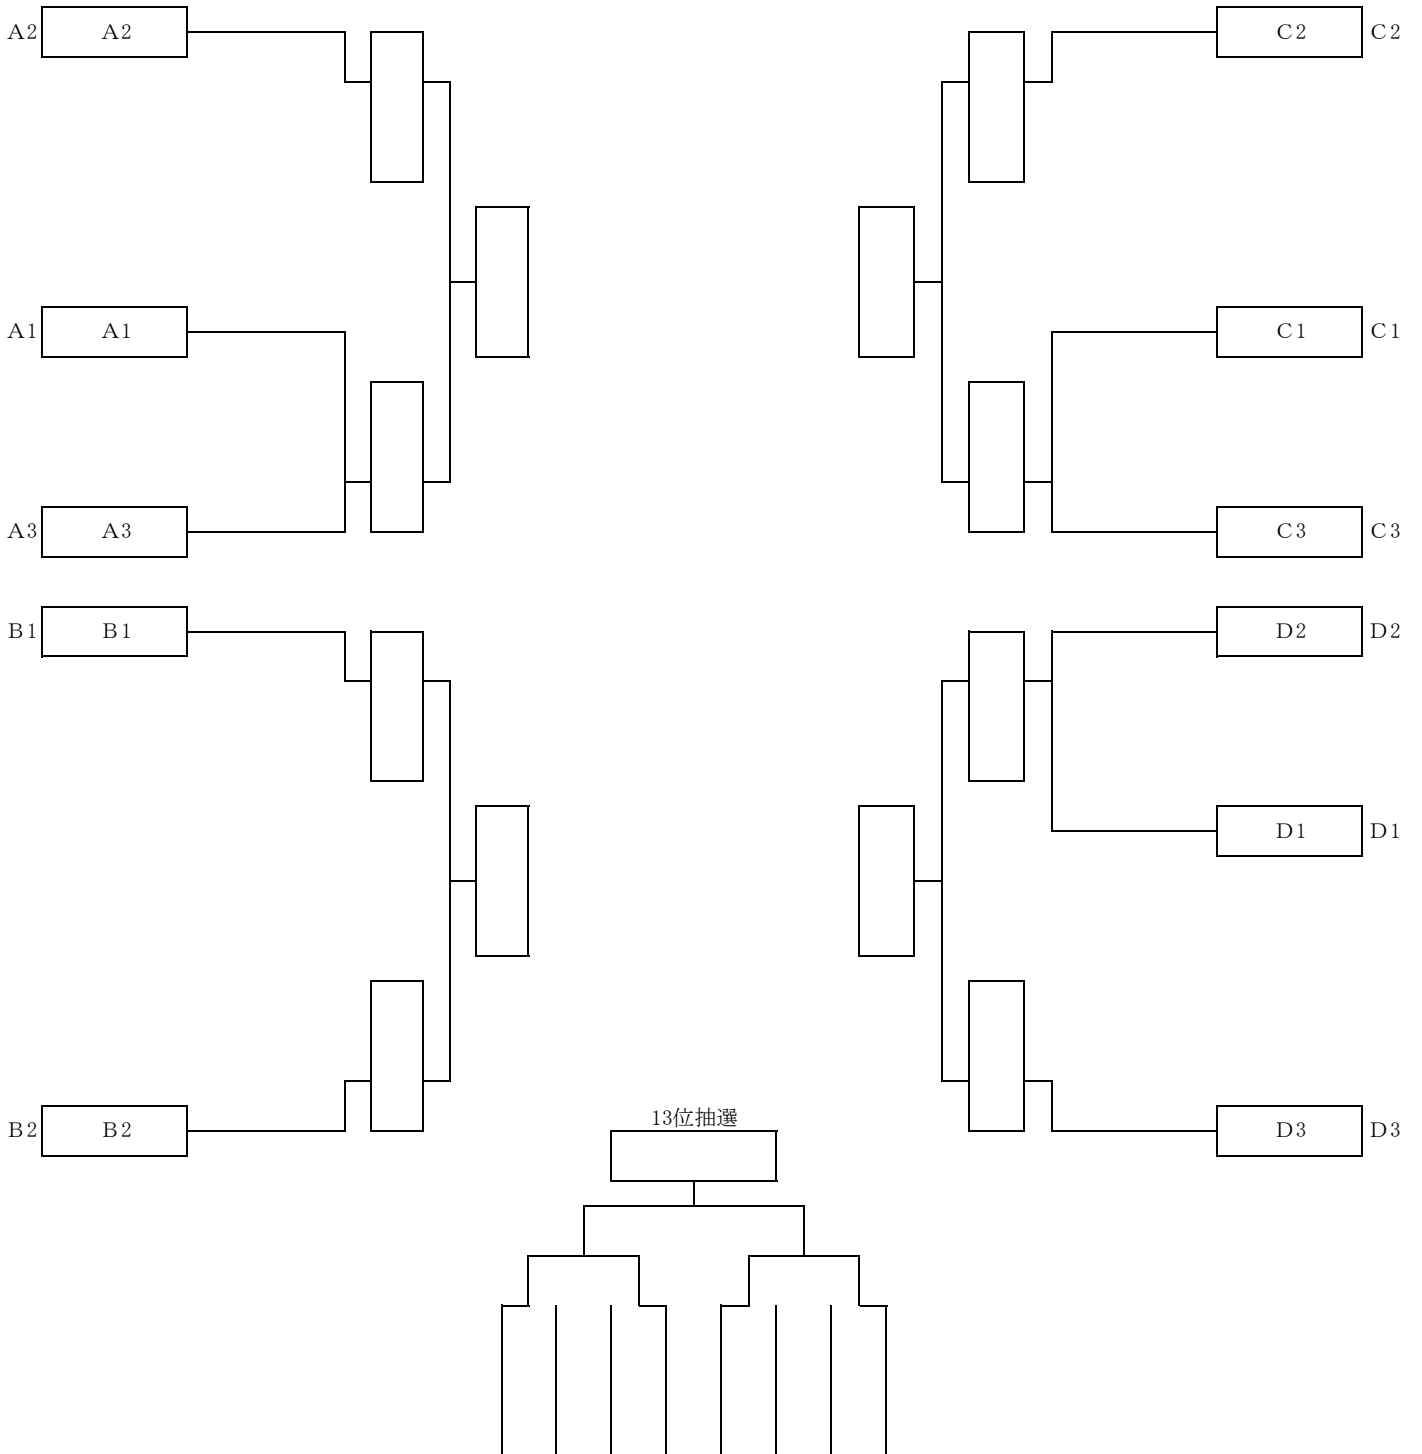

男子団体戦組合せ

(表中A1等は敗者復活戦組合わせの記号)

女子団体戦組合せ

(表中A1等は敗者復活戦組合わせの記号)

女子敗者復活戦

男子個人戦(1)

33人

男子個人戦(2)

32人

男子個人戦(3)

32人

男子個人戦(4)

32人

女子個人戦(1)

25人

女子個人戦(2)

24人

女子個人戦(3)

24人

女子個人戦(4)

24人