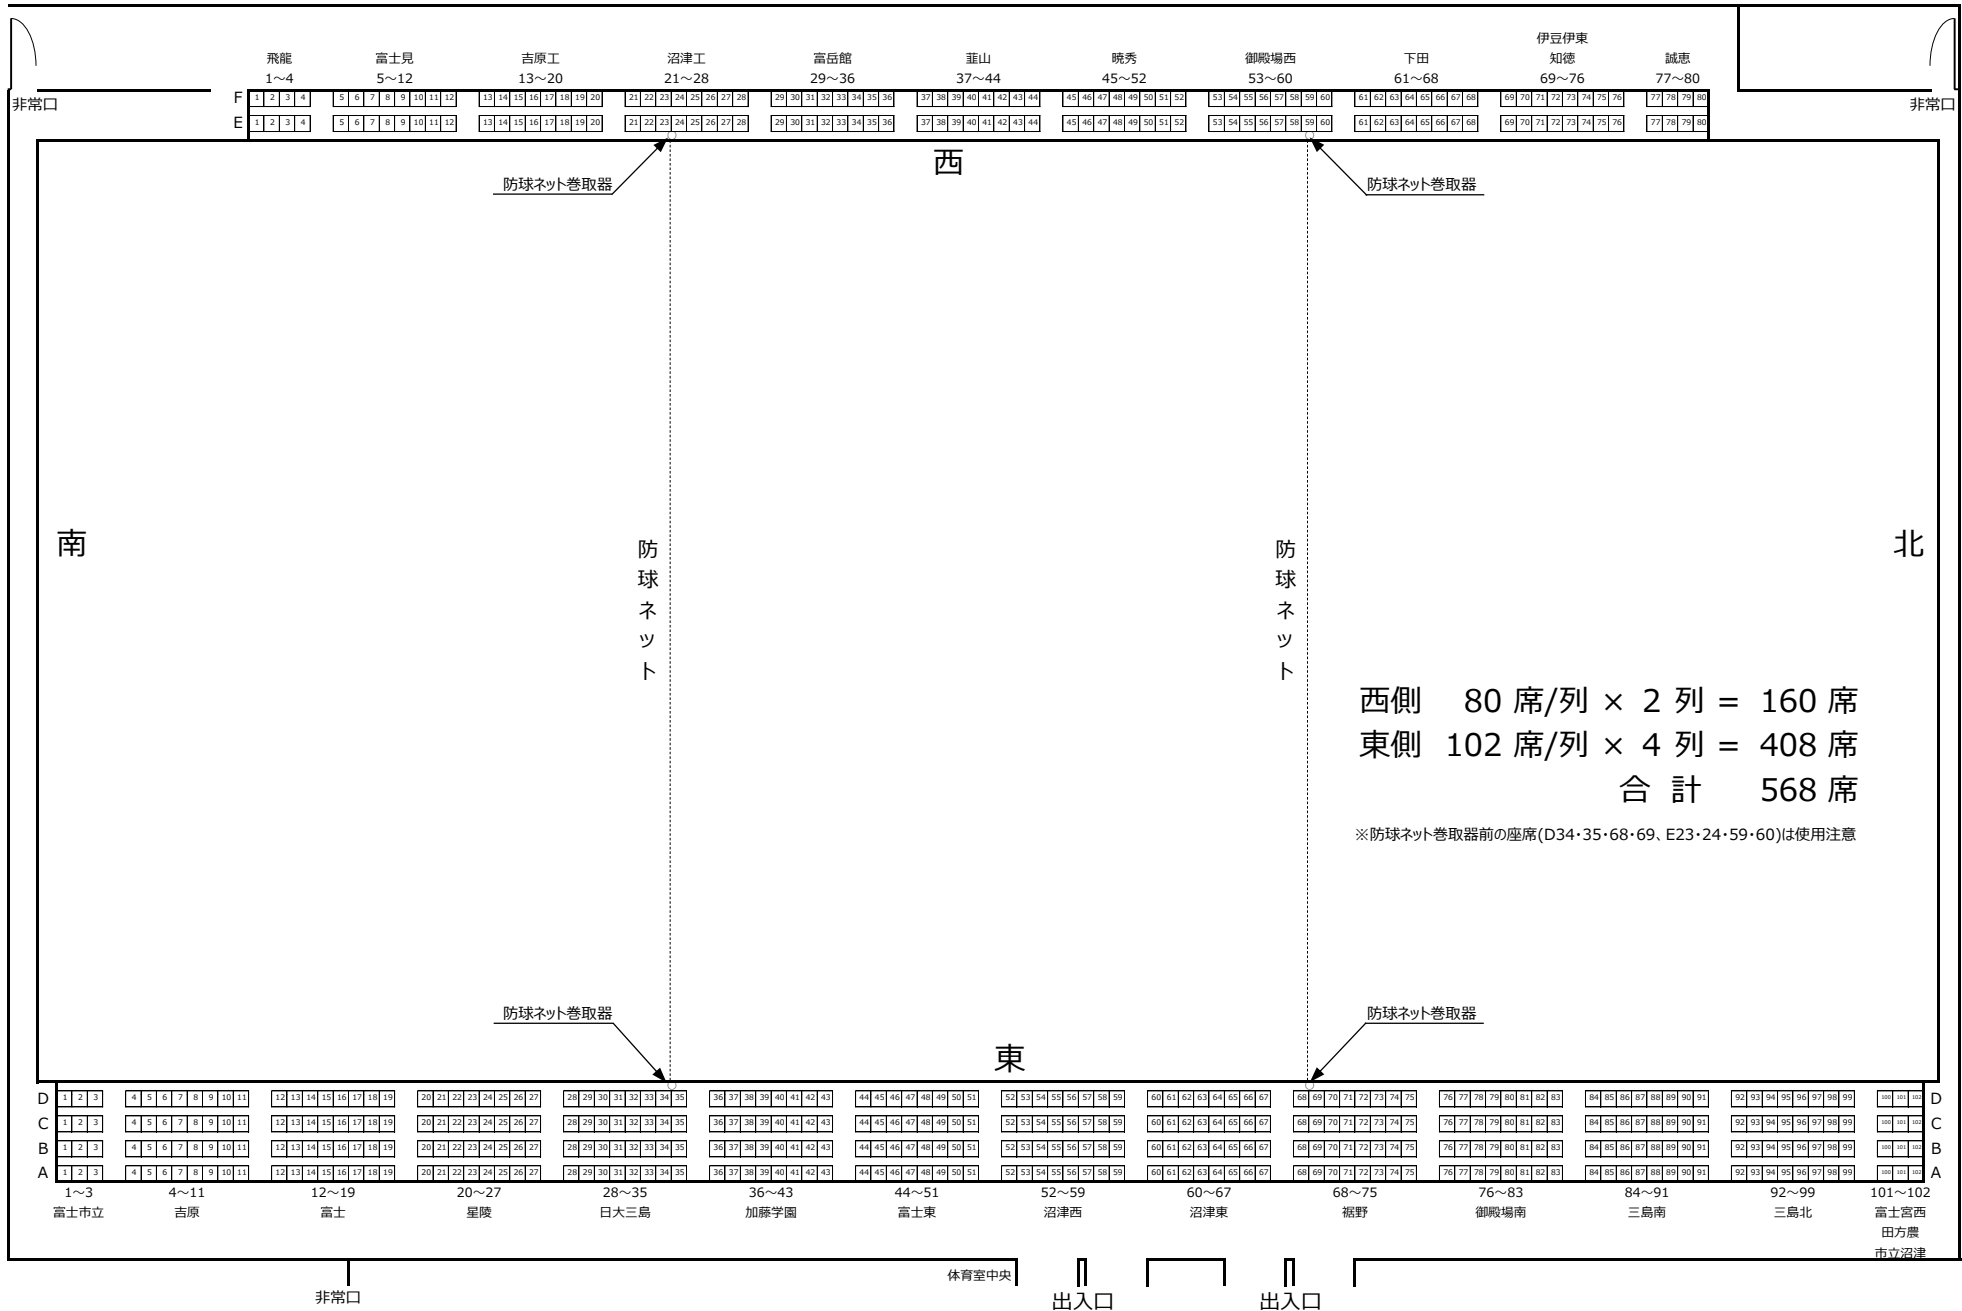

# 富士市立富士川体育館客席配置図