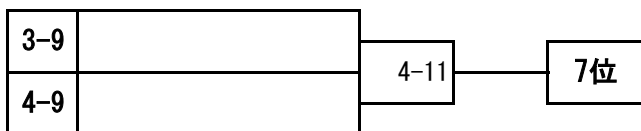

令和6年度 中部錬成大会

(女子団体)

5.6位 決定戦

7位決定戦

決勝戦

3位決定戦