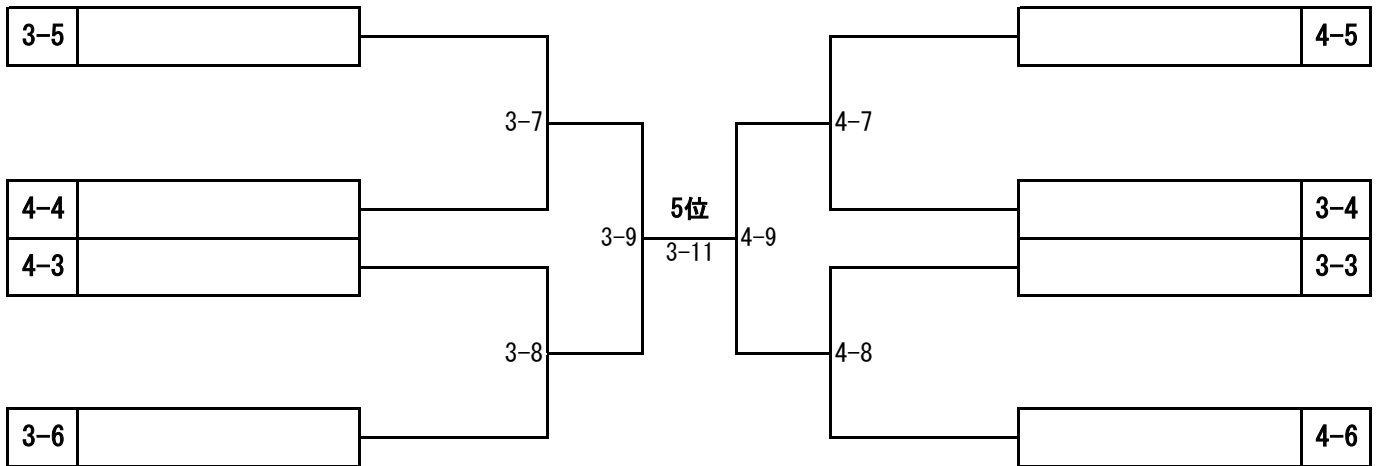

令和6年度 中部錬成大会

(女子団体)

5.6位 決定戦

7位決定戦

決勝戦

3位決定戦