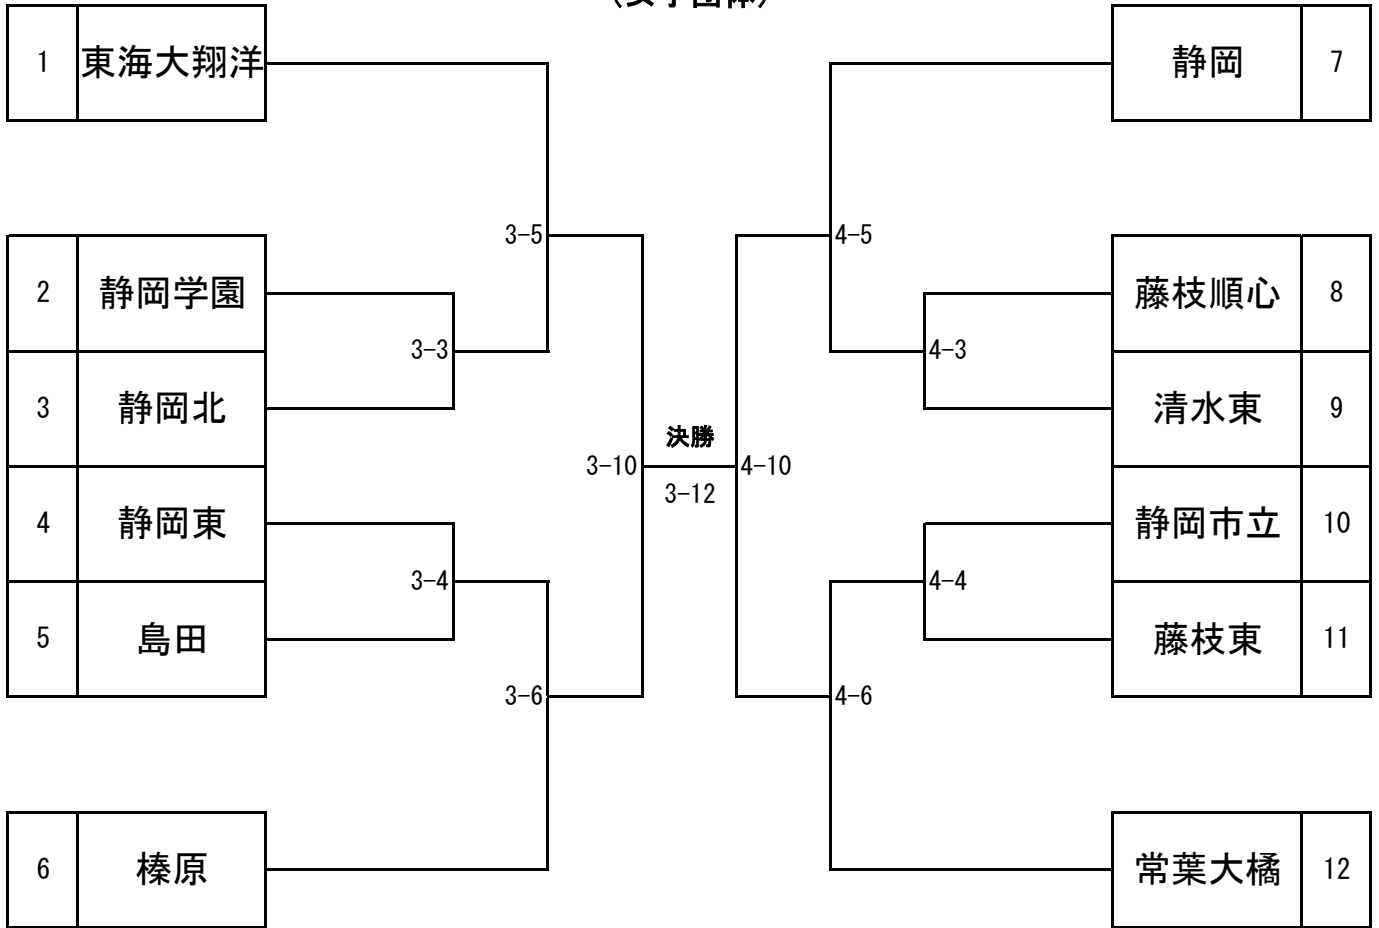

令和6年度 中部錬成大会

(女子団体)

5.6位 決定戦

7位決定戦

決勝戦

3位決定戦