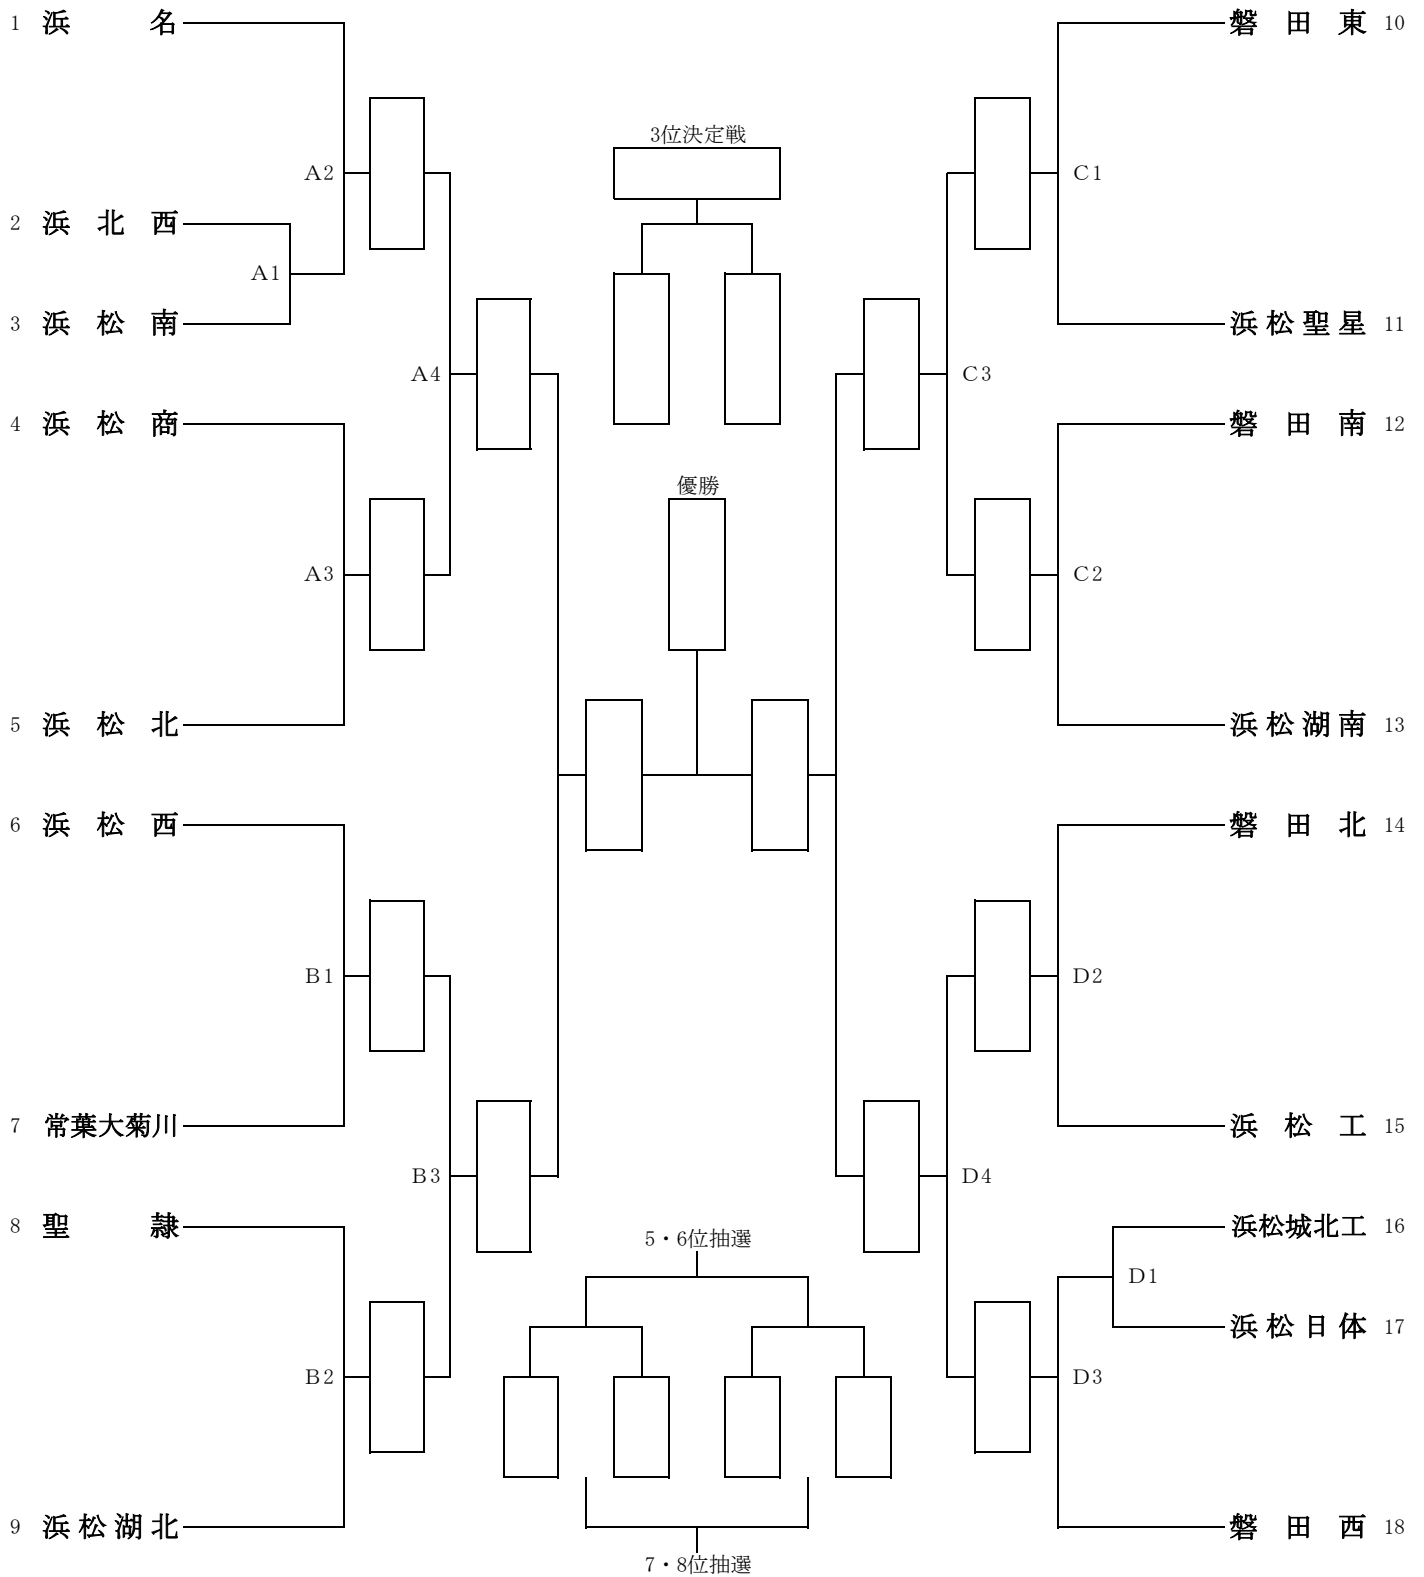

男子団体戦組合せ

(表中A1等は敗者復活戦組合わせの記号)

男子敗者復活戦

女子団体戦組合せ

(表中A1等は敗者復活戦組合わせの記号)

女子敗者復活戦

男子個人戦(1)

31人

男子個人戦(2)

30人

男子個人戦(3)

31人

男子個人戦(4)

31人

女子個人戦(1)

23人

女子個人戦(2)

24人

女子個人戦(3)

24人

女子個人戦(4)

24人