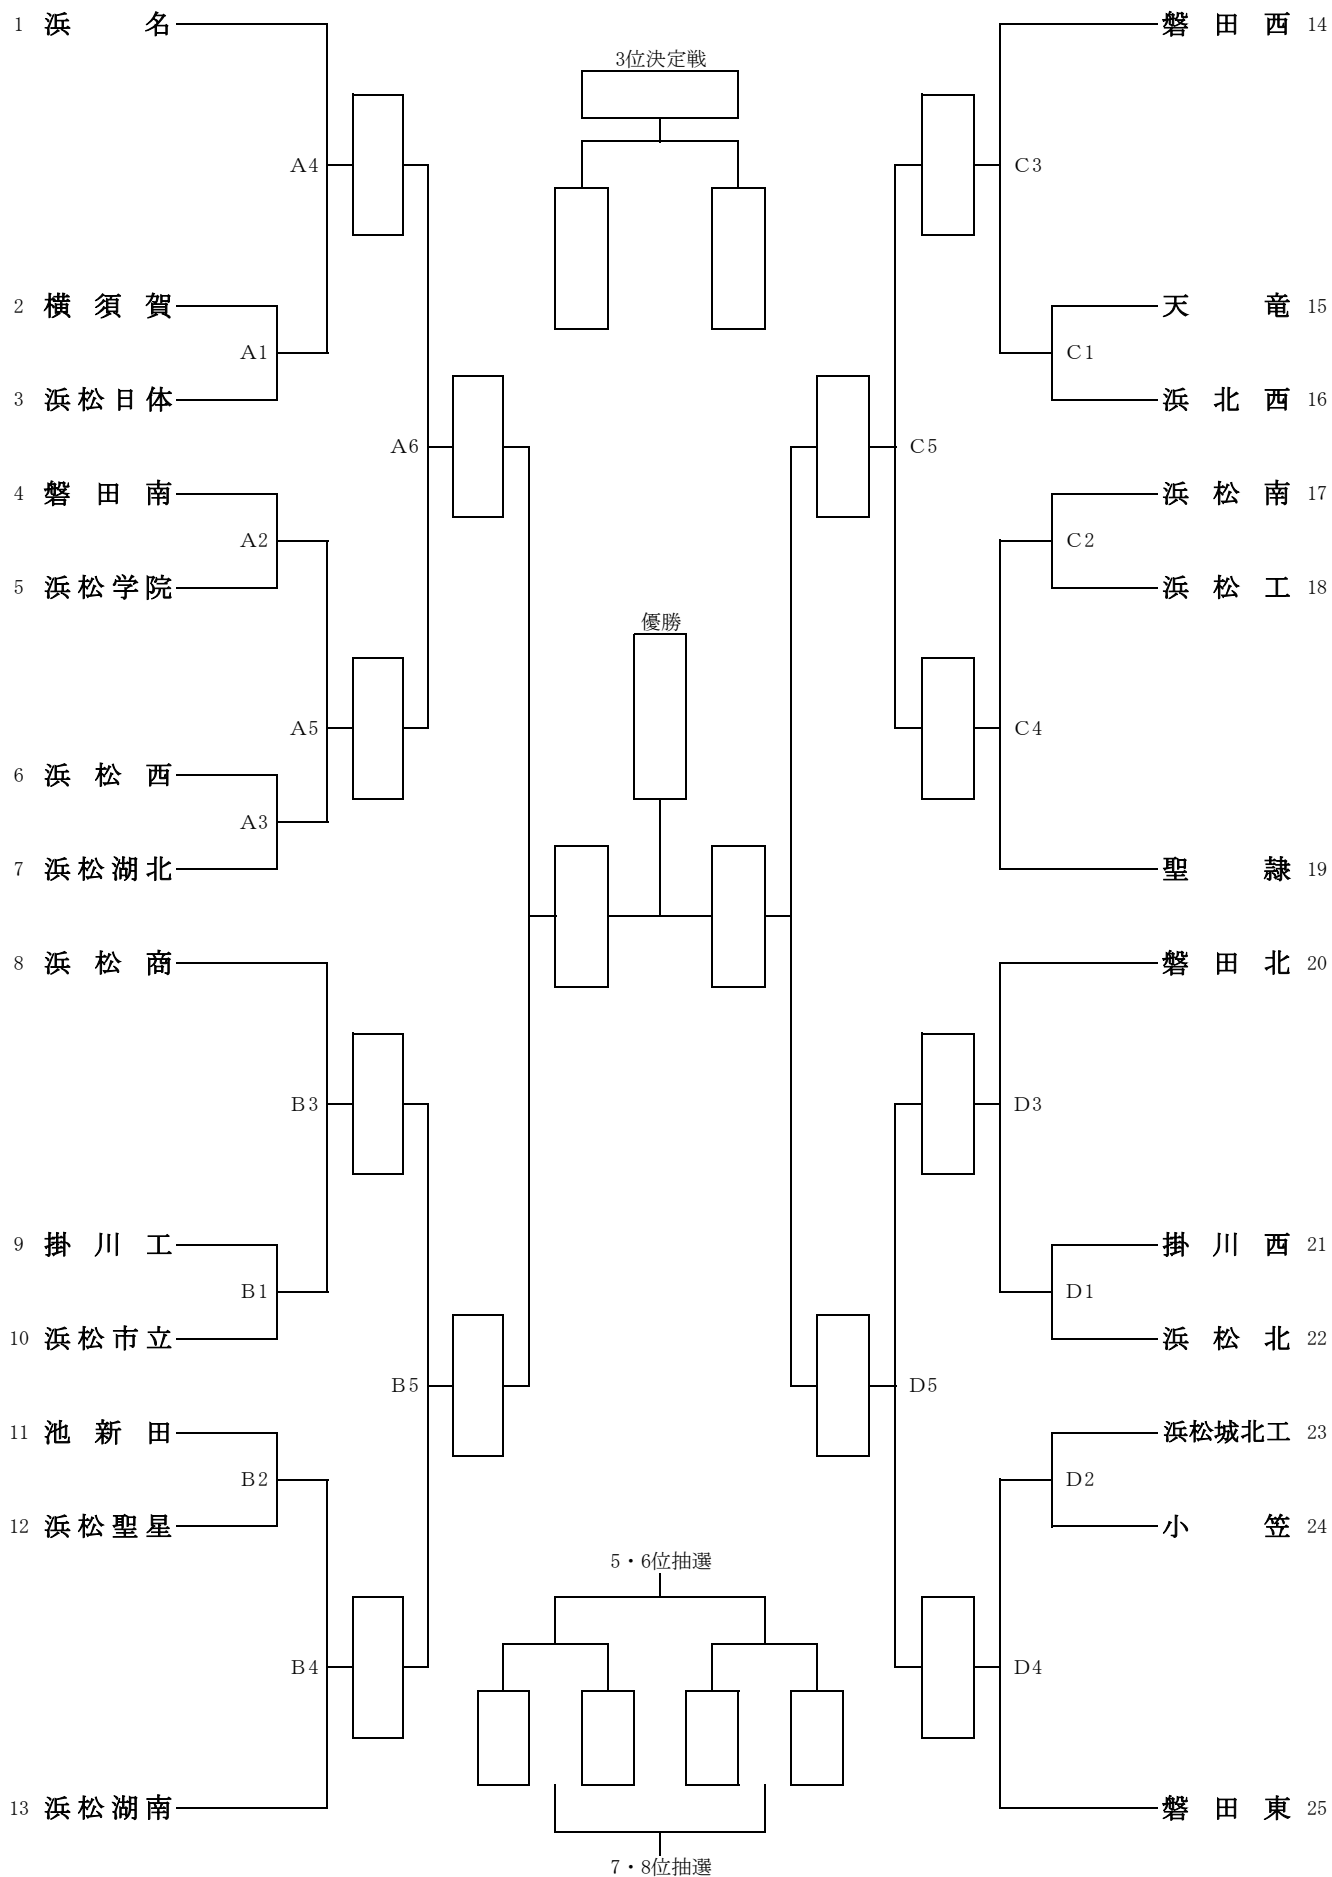

男子団体戦組合せ

(表中A1等は敗者復活戦組合わせの記号)

男子敗者復活戦

女子団体戦組合せ

(表中A1等は敗者復活戦組合わせの記号)

女子敗者復活戦

男子個人戦(1)

31人

男子個人戦(2)

30人

男子個人戦(3)

31人

男子個人戦(4)

31人

女子個人戦(1)

23人

女子個人戦(2)

24人

女子個人戦(3)

24人

女子個人戦(4)

24人