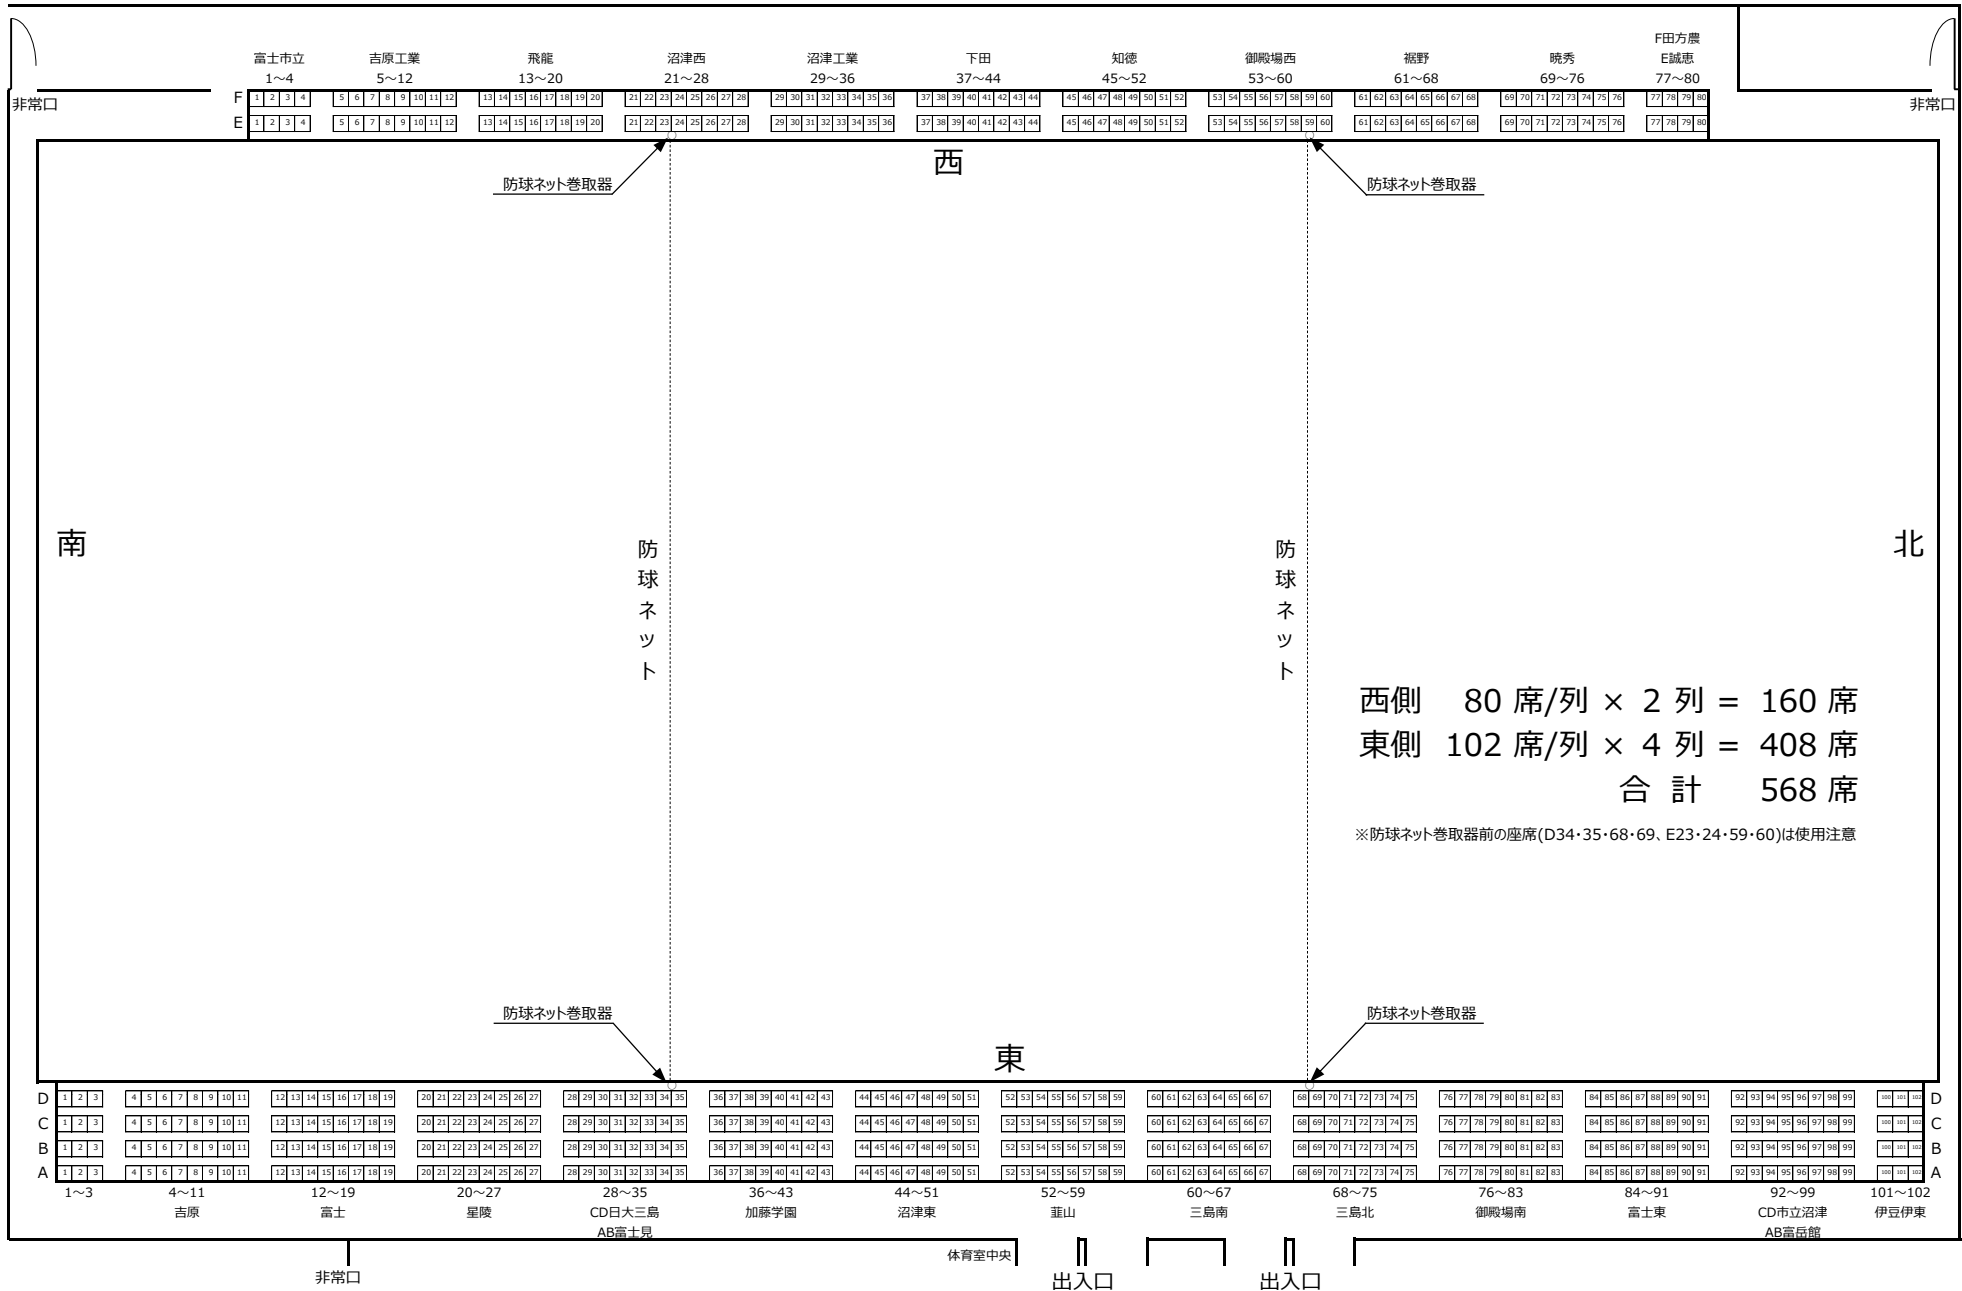

# 富士市立富士川体育館客席配置図